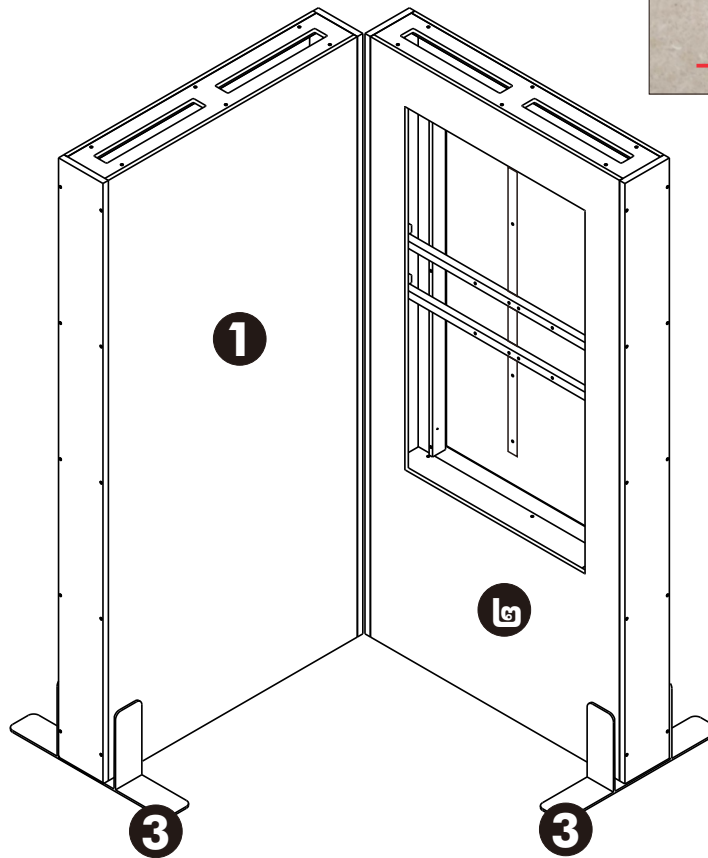

MOVABLE PARTITION H1๒๔๐ cm.

โครงการ : DISPLAY เชียงราย

สกรูปลายสวน      สกรูเกลียวปล่อย