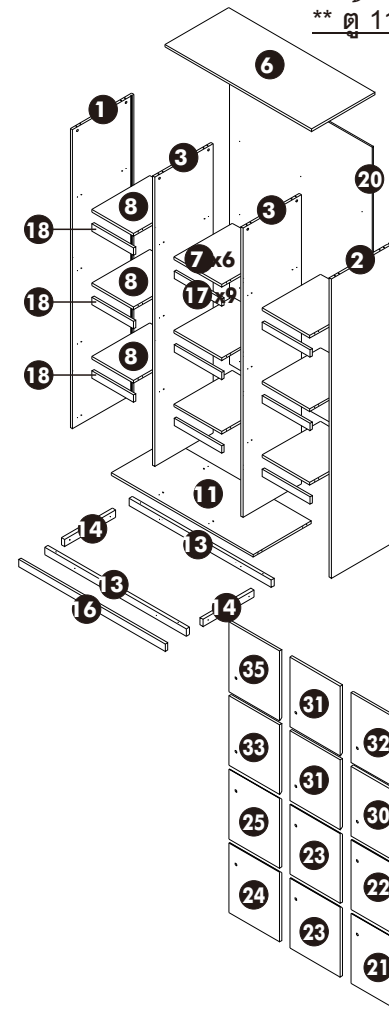

KRUNGSRI LC-6ตู้ LOCKER 530x50x205.2BAHPL

โครงการ : ร.กรุงเทพวิทยาลัย

** ตู 1150

** ตู 1150

** ตู 1200

** ตู 1200