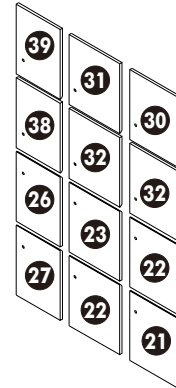

KRUNGSRI LC-6ตู้ LOCKER 530x50x205.2BAHPL

โครงการ : ร.กรุงเทพวิทยาลัย

** ตู 1150

** ตู 1150

** ตู 1200

** ตู 1200