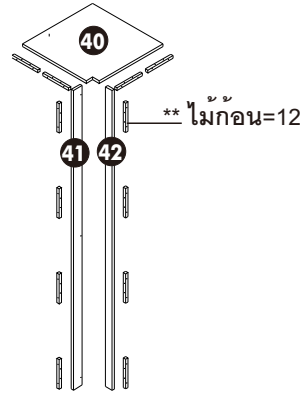

KRUNGSRI LC-6ตู้ LOCKER 530x50x205.2BAHPL

โครงการ : ร.กรุงเทพวิทยาลัย

** ตู 1150

** ตู 1150

** ตู 1200

** ตู 1200