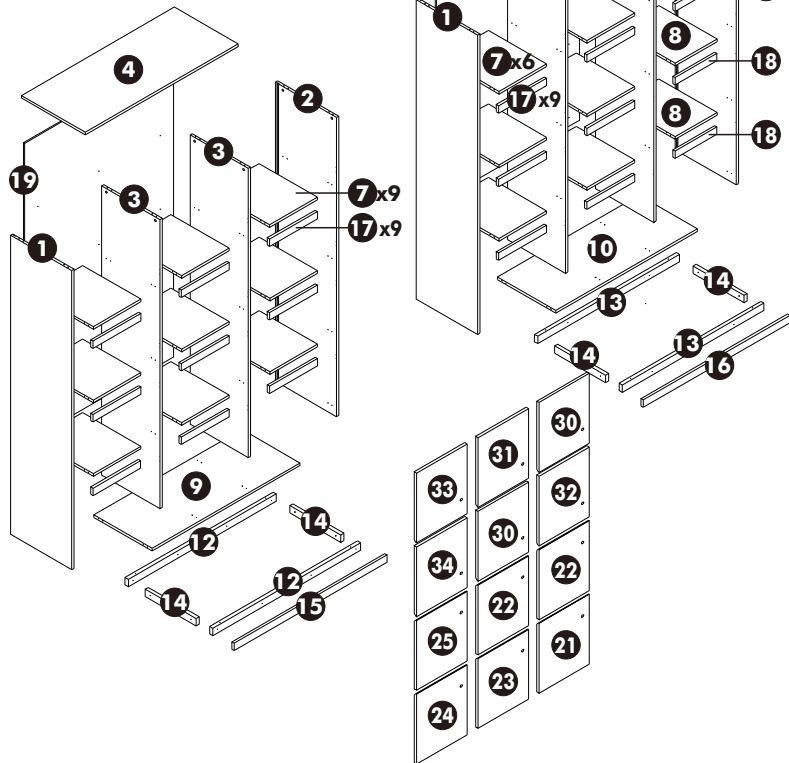

KRUNGSRI LC-6ตู้ LOCKER 530x50x205.2BAHPL

โครงการ : ร.กรุงเทพวิทยาลัย

** ตู 1150

** ตู 1150

** ตู 1200

** ตู 1200