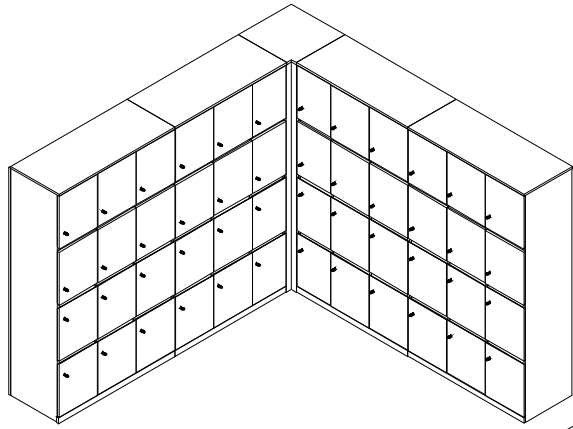

KRUNGSRI LC-6ตู้ LOCKER 530x50x205.2BAHPL

โครงการ : ร.กรุงเทพวิทยาลัย

** ตู 1150

** ตู 1150

** ตู 1200

** ตู 1200