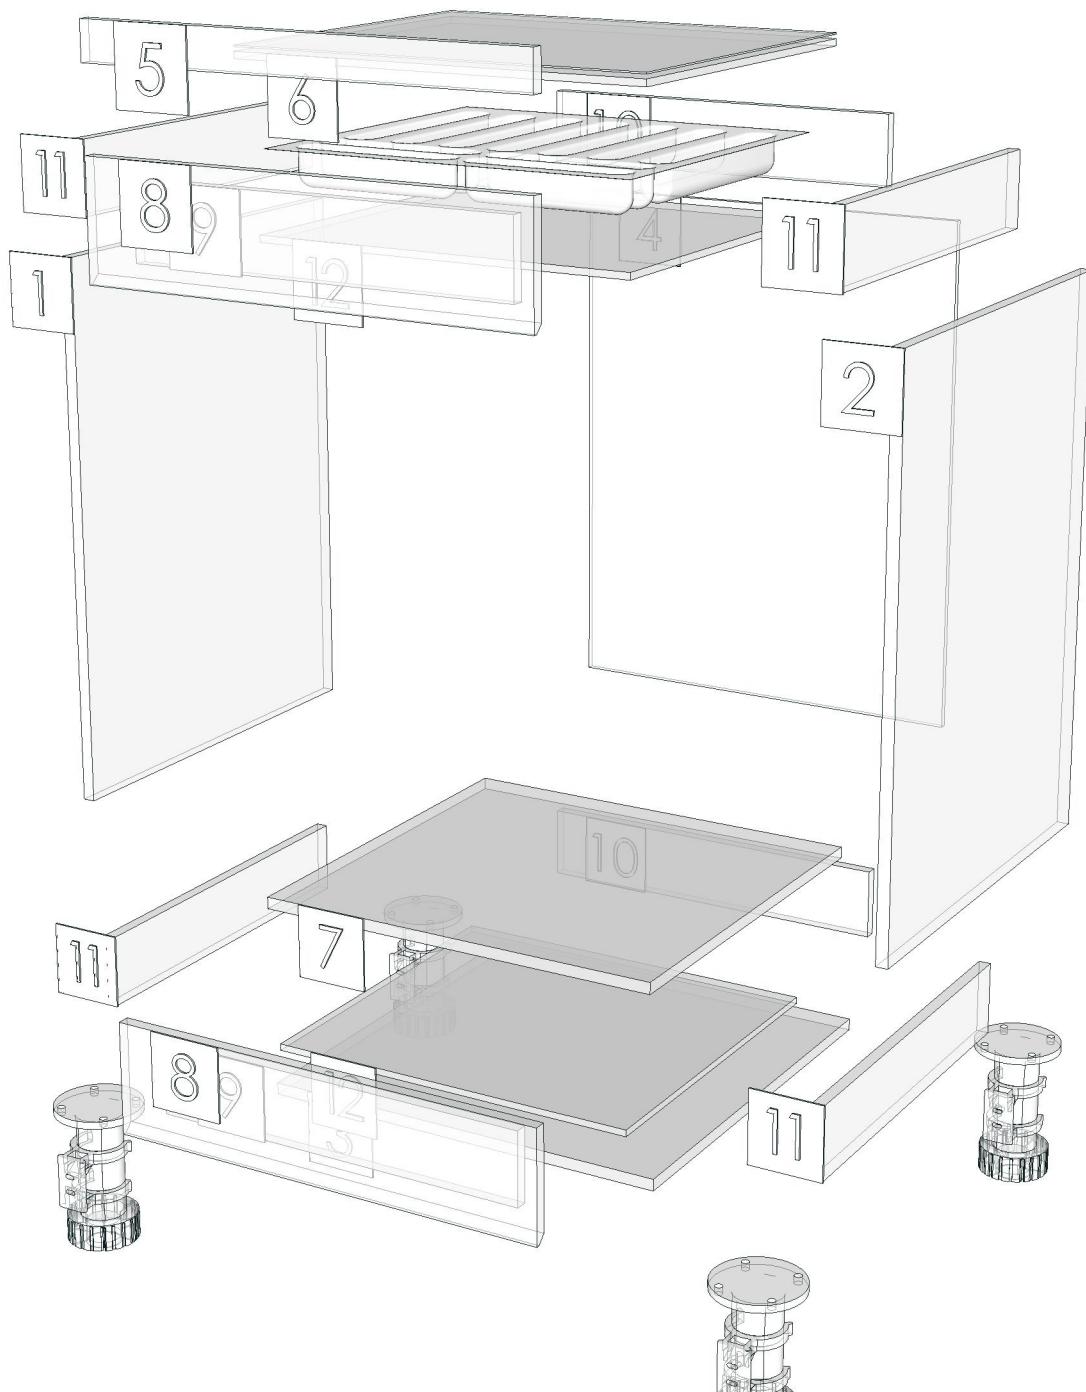

- K2R-160171027
- K10R-160171040
- K20R-160171050
- K2L-160175179
- K20L-160175238
- K100L-160175192
- K100R-160175203
- K101R-160175214
- K1000L-160175227
- K40L-160175286
- K200L-160177857

Model	-PLUS_UD		
Creator	CHALEAMPHON	.BCP Name	INDEX_C3D_KITCHEN2
Reviewer		Order	H000986
Approves		Date	20/06/2024