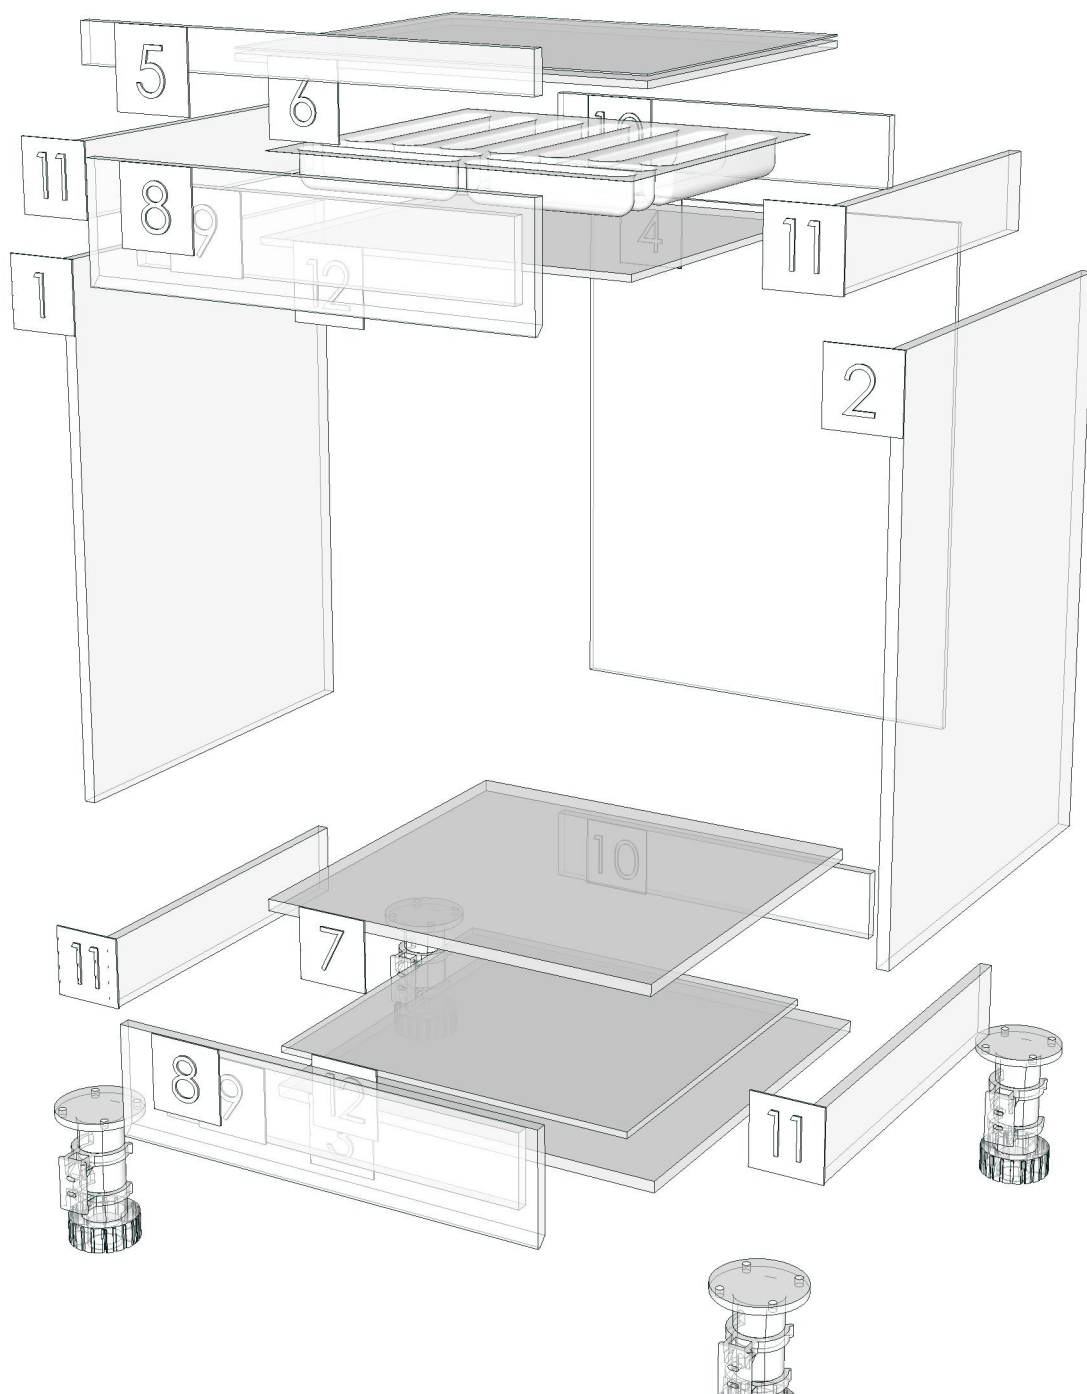

- K2R-160171027
- K10R-160171040
- K20R-160171050
- K2L-160175179
- K20L-160175238
- K100L-160175192
- K100R-160175203
- K101R-160175214
- K1000L-160175227
- K40L-160175286
- K200L-160177857

Model	-PLUS_UD		
Creator	CHALEAMPHON	.BCP Name	INDEX_C3D_KITCHEN2
Reviewer		Order	H000986
Approves		Date	20/06/2024