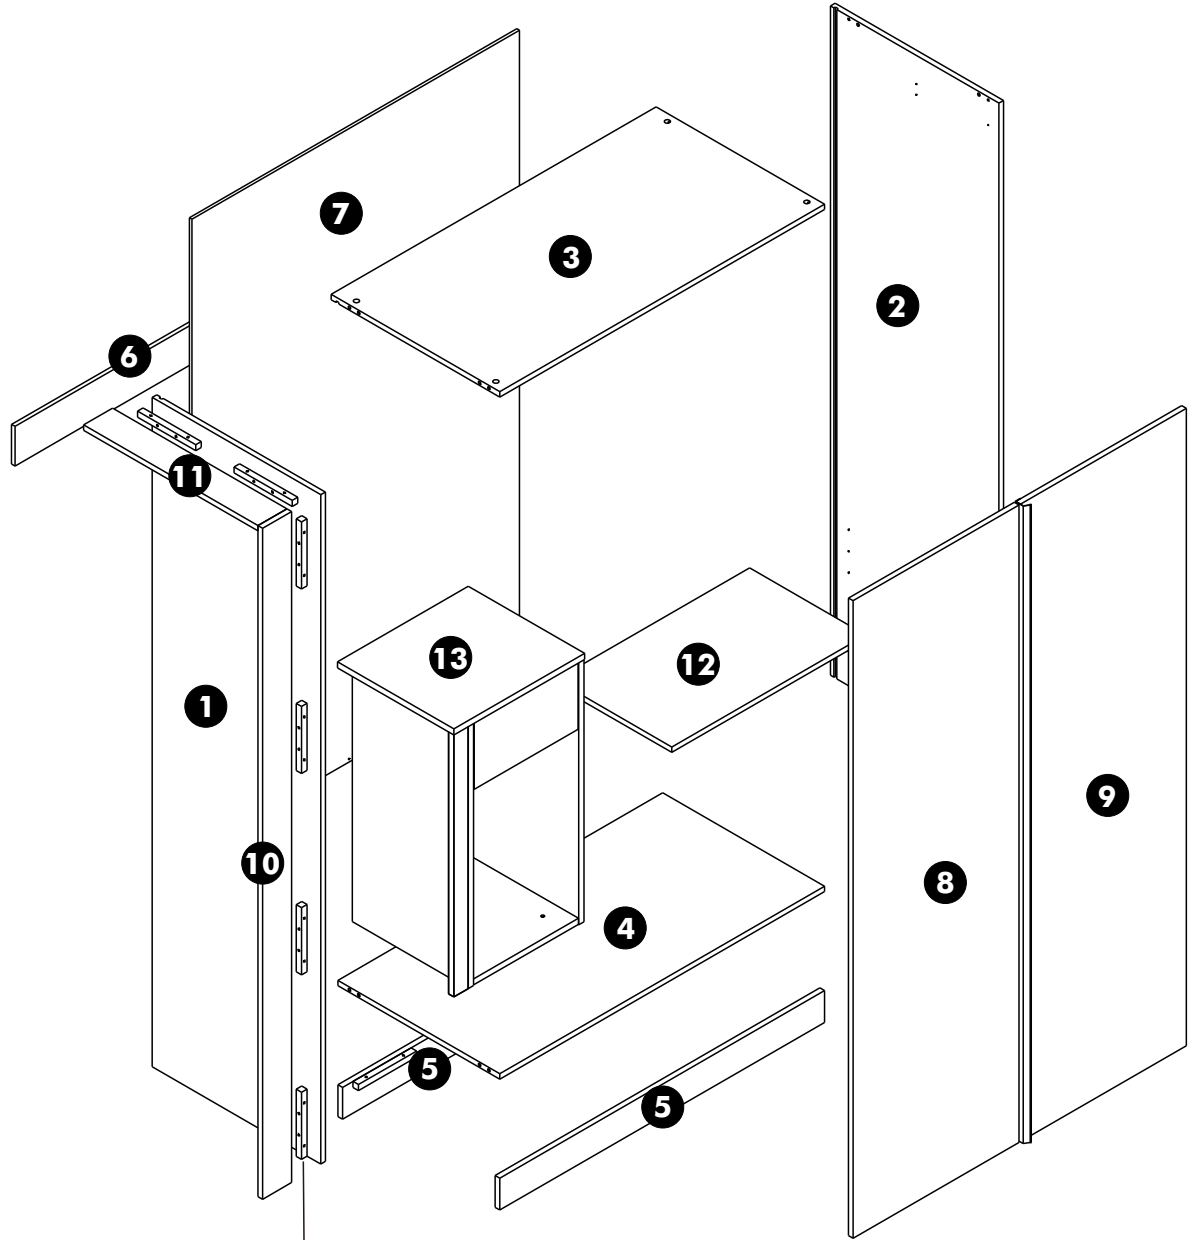

WARDROBE (N312L)

PJ. ESCENT - NKW

ไม้กอน x9