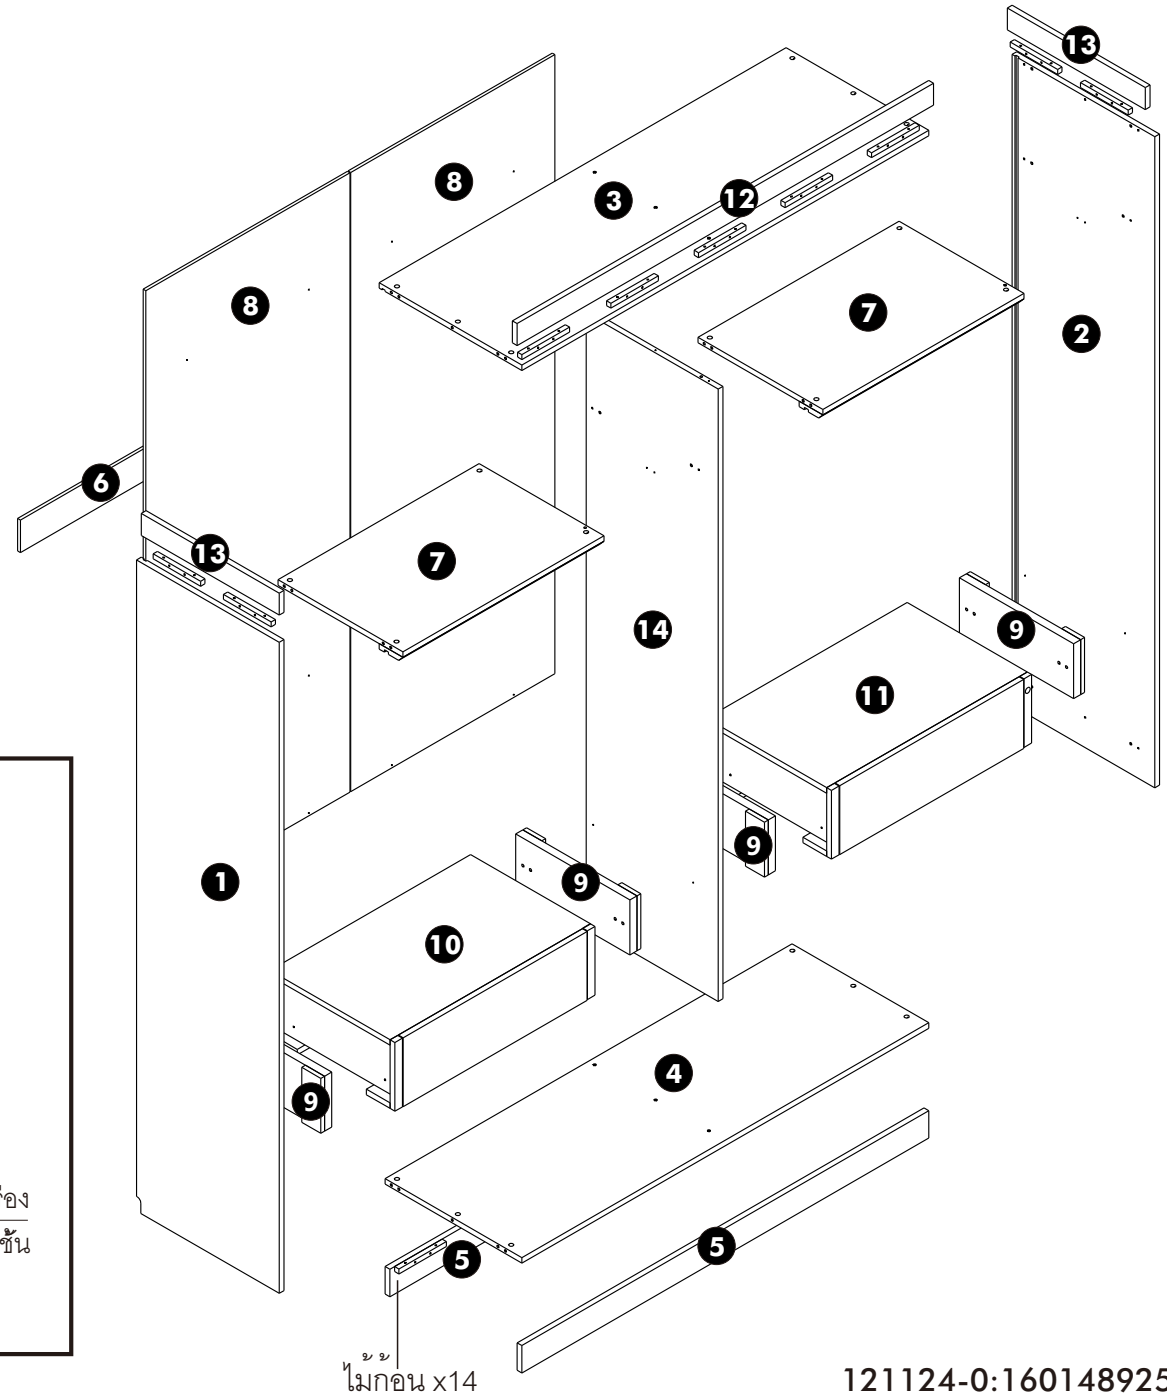

# ตู้เสื้อผ้า (N117)

## PJ.VEHHA-HUAHIN

หยอดการข้างร่องยาวตลอดแนว

หยอดการซิลิโคนให้สูงเท่าร่อง  
จำนวน 6จุด/ความยาวแผ่นชั้น

Detail : หยอดการหลอด LED ในรางอลูมิเนียมแบบมีปีก

ไม้กอน x14

121124-0:160148925