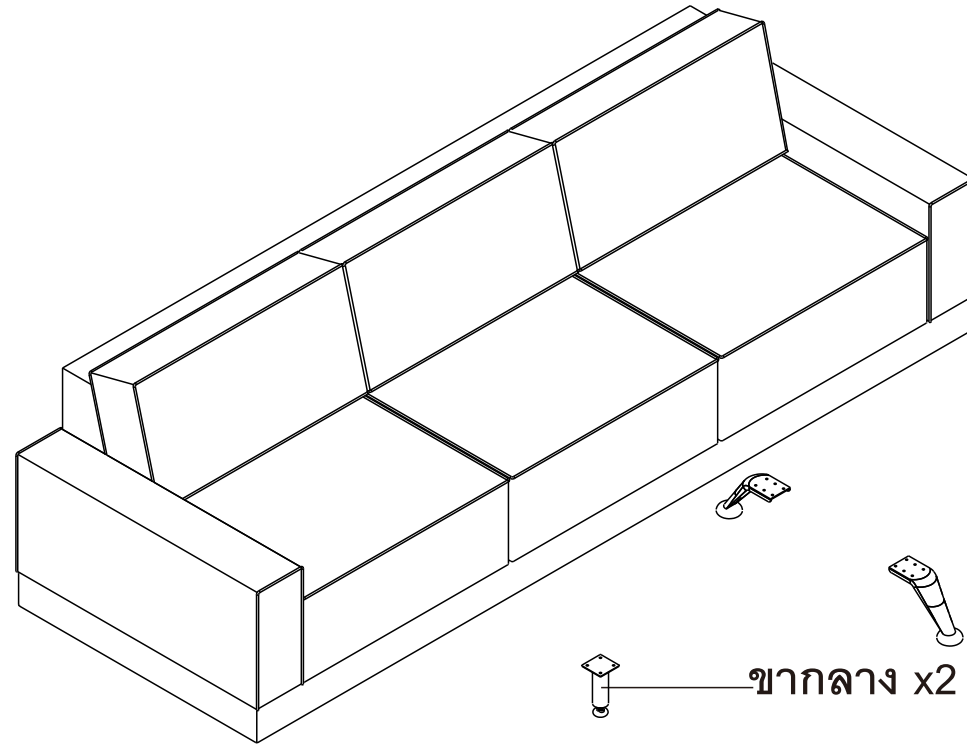

PJ.ARISE เจริญเมือง

ARISE-CRM (L101) โซฟา 3 นั้ง

160146760

ขาไฟฟ้า x4

ขากลาง x2