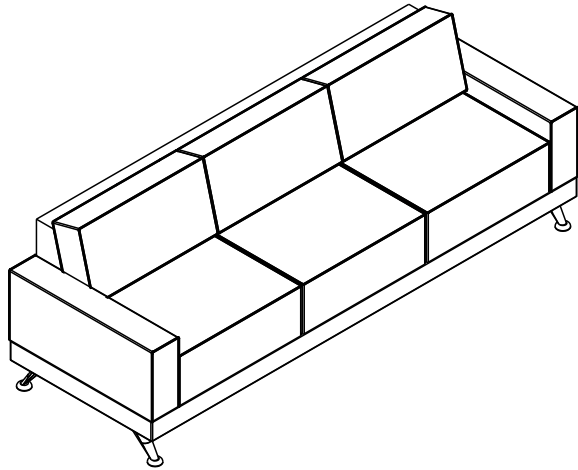

PJ.ARISE เจริญเมือง

ARISE-CRM (L101) โซฟา 3 นั้ง

160146760

ขาไฟฟ้า x4

ขากลาง x2