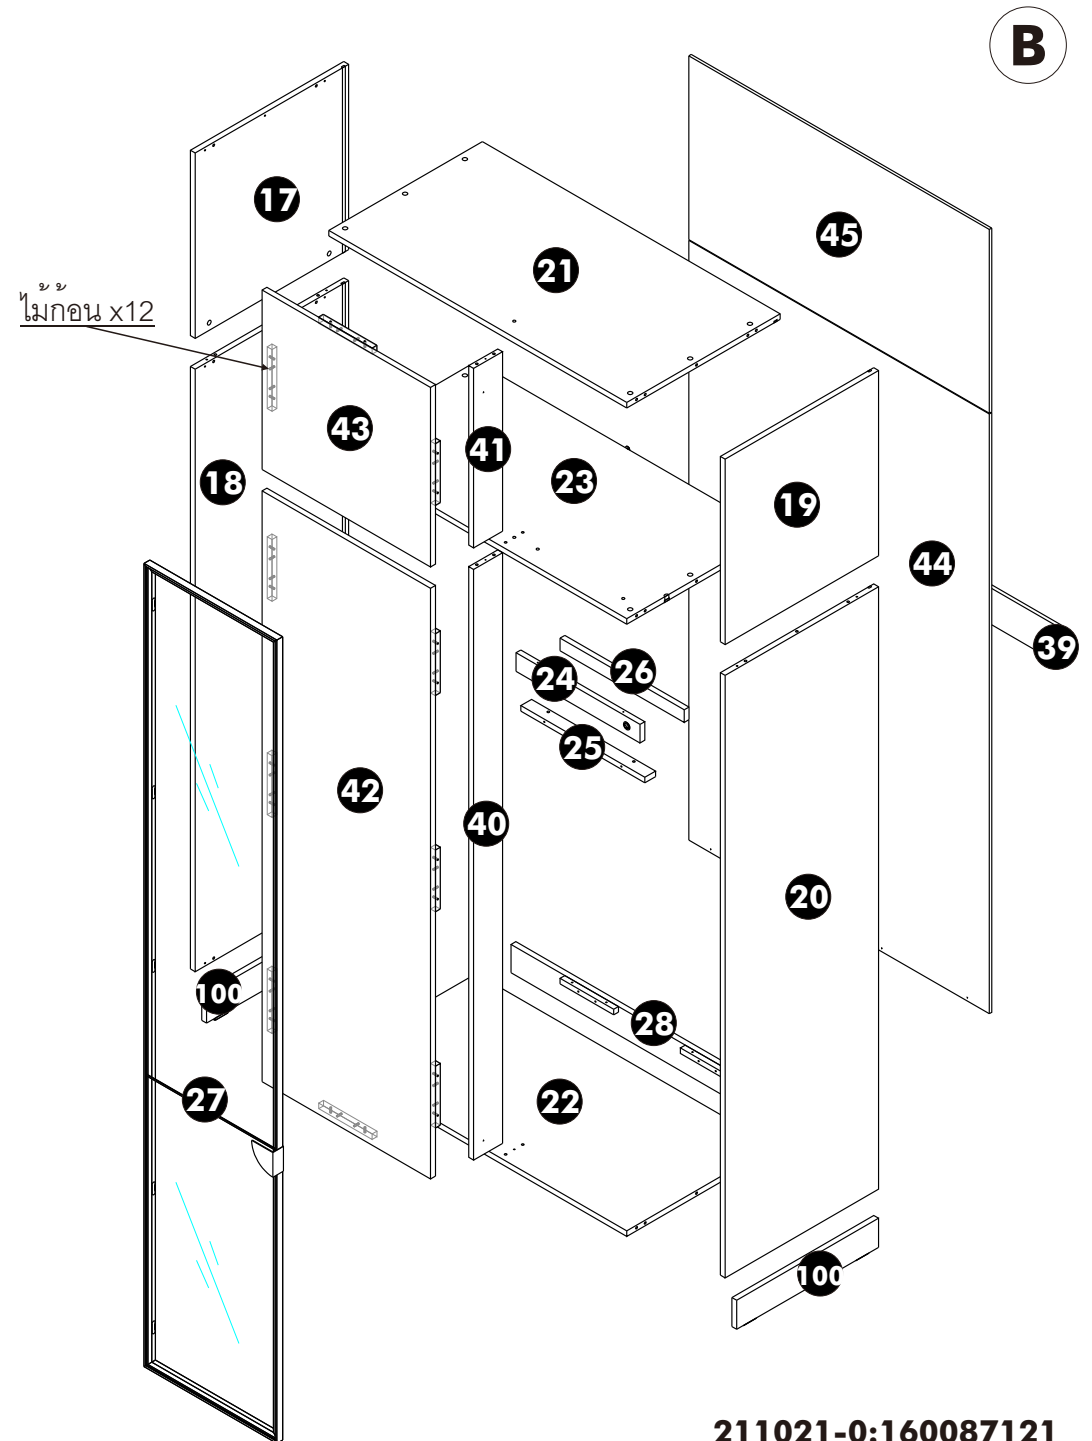

ตู้เสื้อผ้า (N38L)

PJ. CHAP-CN เจริญนคร

A

211021-0:160087121

ตู้เสื้อผ้า (N38L)

PJ. CHAP-CN เจริญนคร

211021-0:160087121

ตู้เสื้อผ้า (N38L)