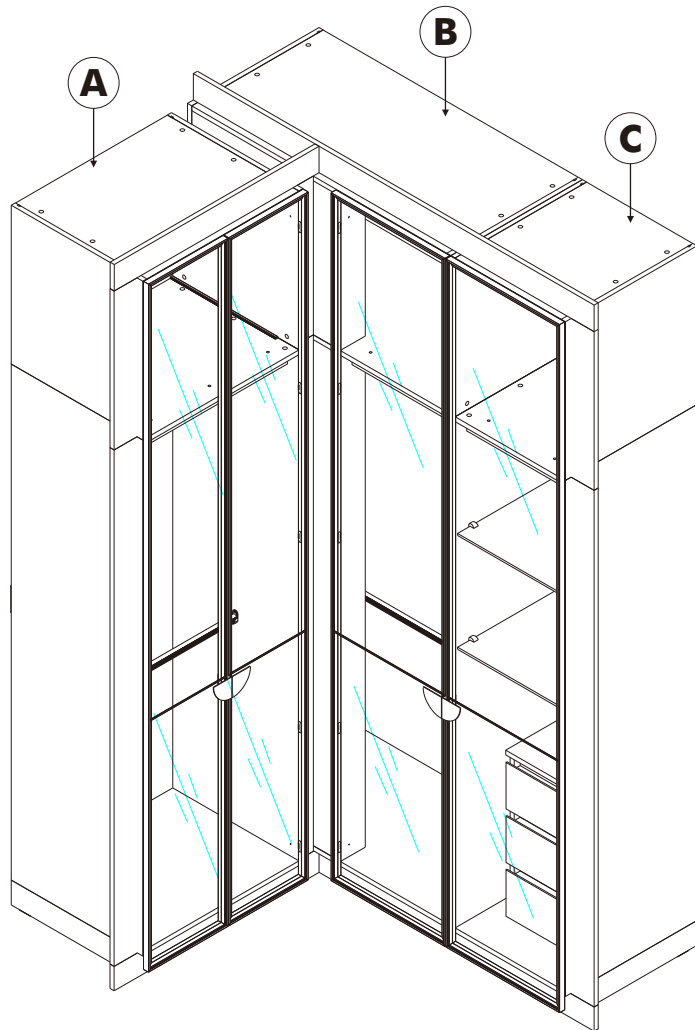

ตู้เสื้อผ้า (N38L)

PJ. CHAP-CN เจริญนคร

A

211021-0:160087121

ตู้เสื้อผ้า (N38L)

PJ. CHAP-CN เจริญนคร

211021-0:160087121

ตู้เสื้อผ้า (N38L)