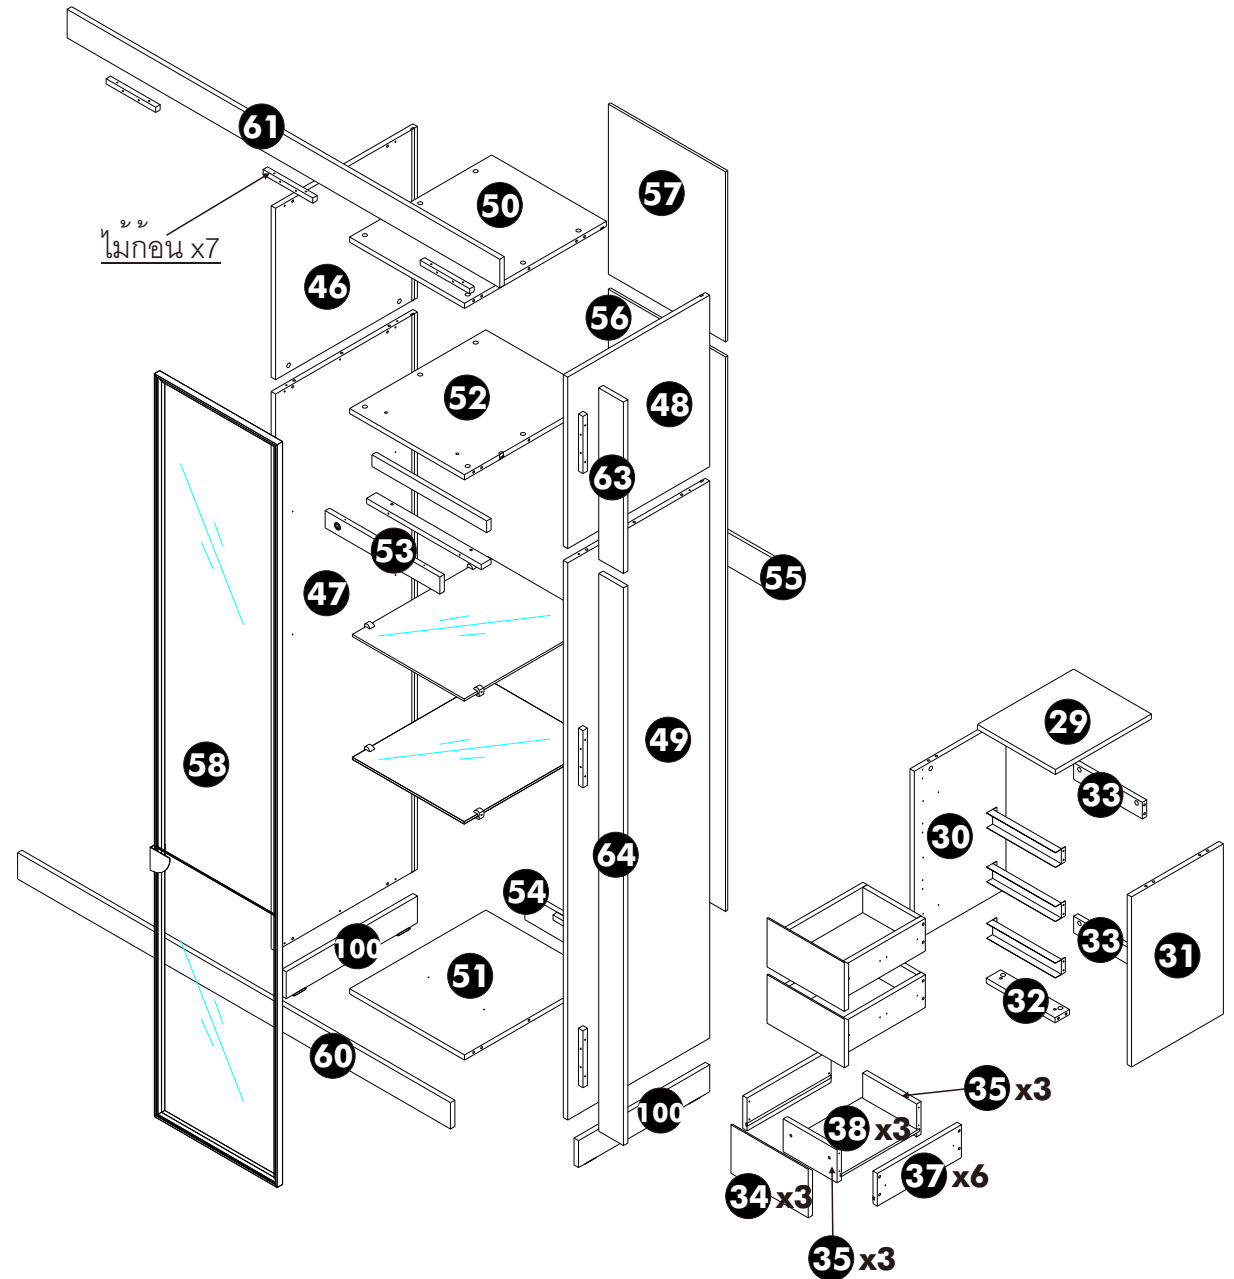

ตู้เสื้อผ้า (N38L)

PJ. CHAP-CN เจริญนคร

A

211021-0:160087121

ตู้เสื้อผ้า (N38L)

PJ. CHAP-CN เจริญนคร

211021-0:160087121

ตู้เสื้อผ้า (N38L)

PJ. CHAP-CN เจริญนคร

C

211021-0:160087121