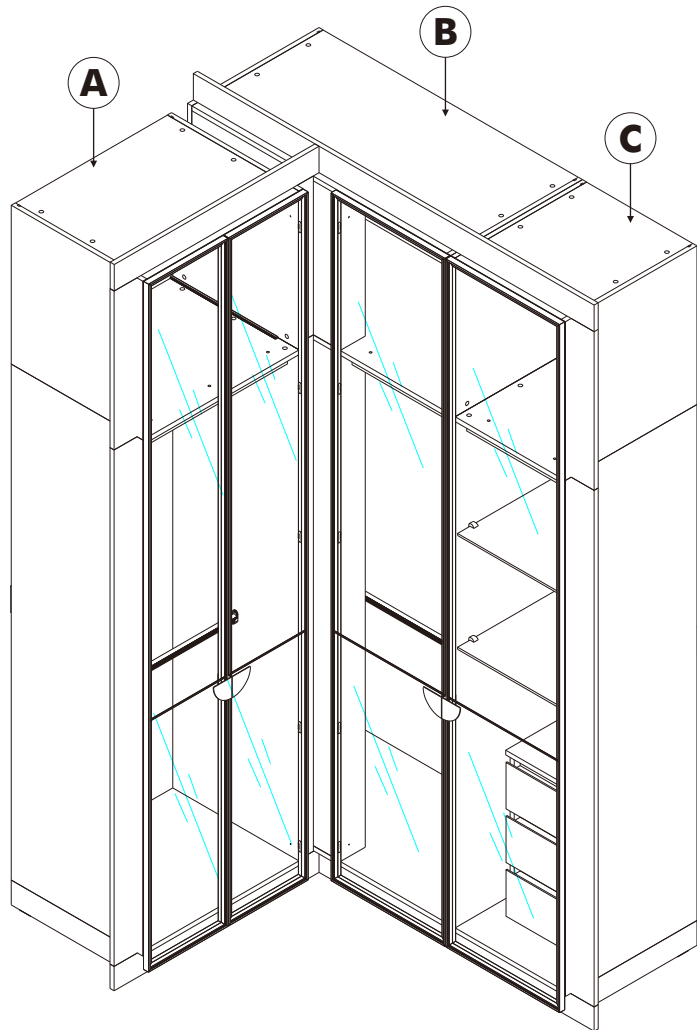

ตู้เสื้อผ้า (N38L)

PJ. CHAP-CN เจริญนคร

A

211021-0:160087121

ตู้เสื้อผ้า (N38L)

PJ. CHAP-CN เจริญนคร

211021-0:160087121

ตู้เสื้อผ้า (N38L)