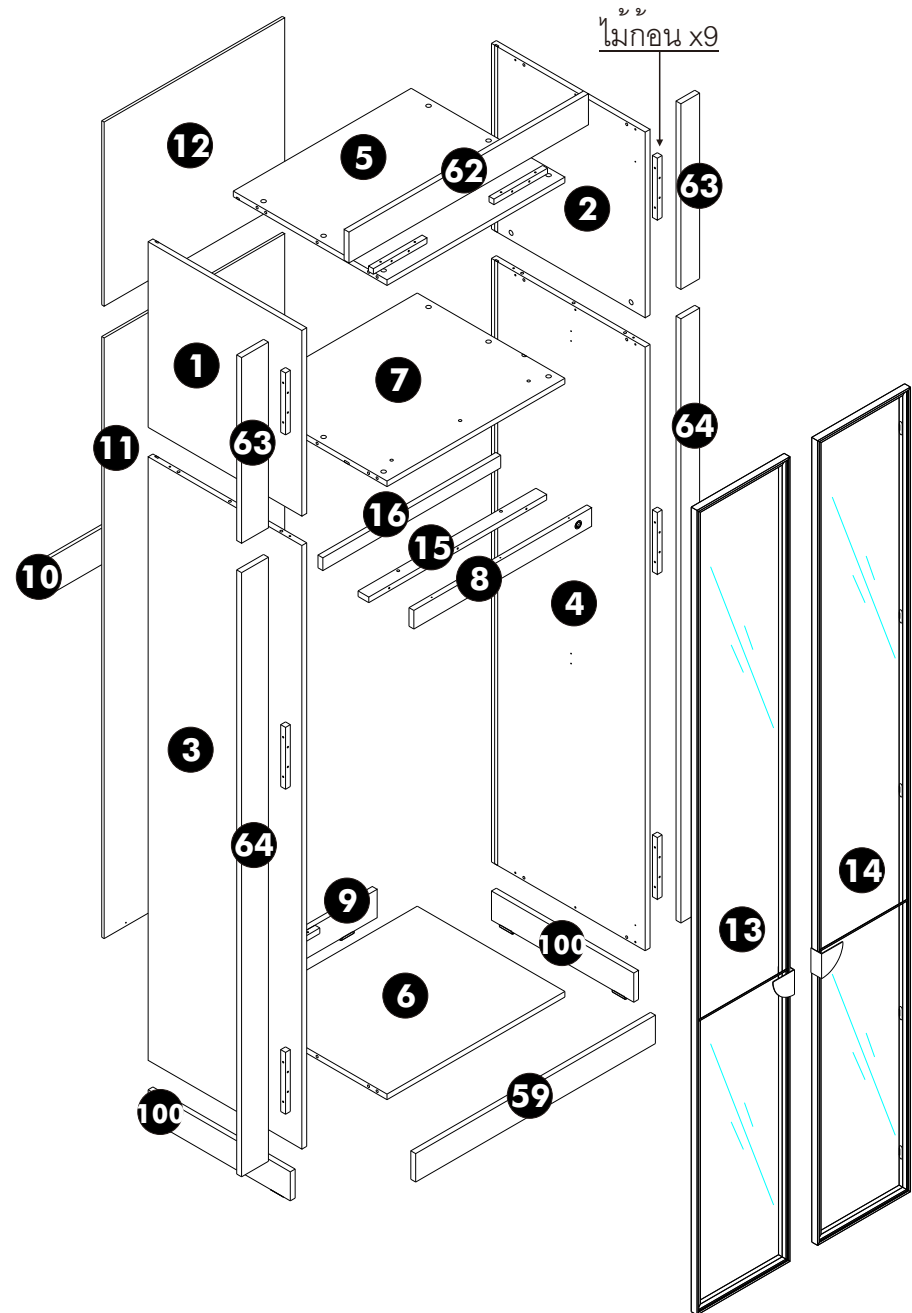

ตู้เสื้อผ้า (N38L)

PJ. CHAP-CN เจริญนคร

A

211021-0:160087121

ตู้เสื้อผ้า (N38L)

PJ. CHAP-CN เจริญนคร

211021-0:160087121

ตู้เสื้อผ้า (N38L)