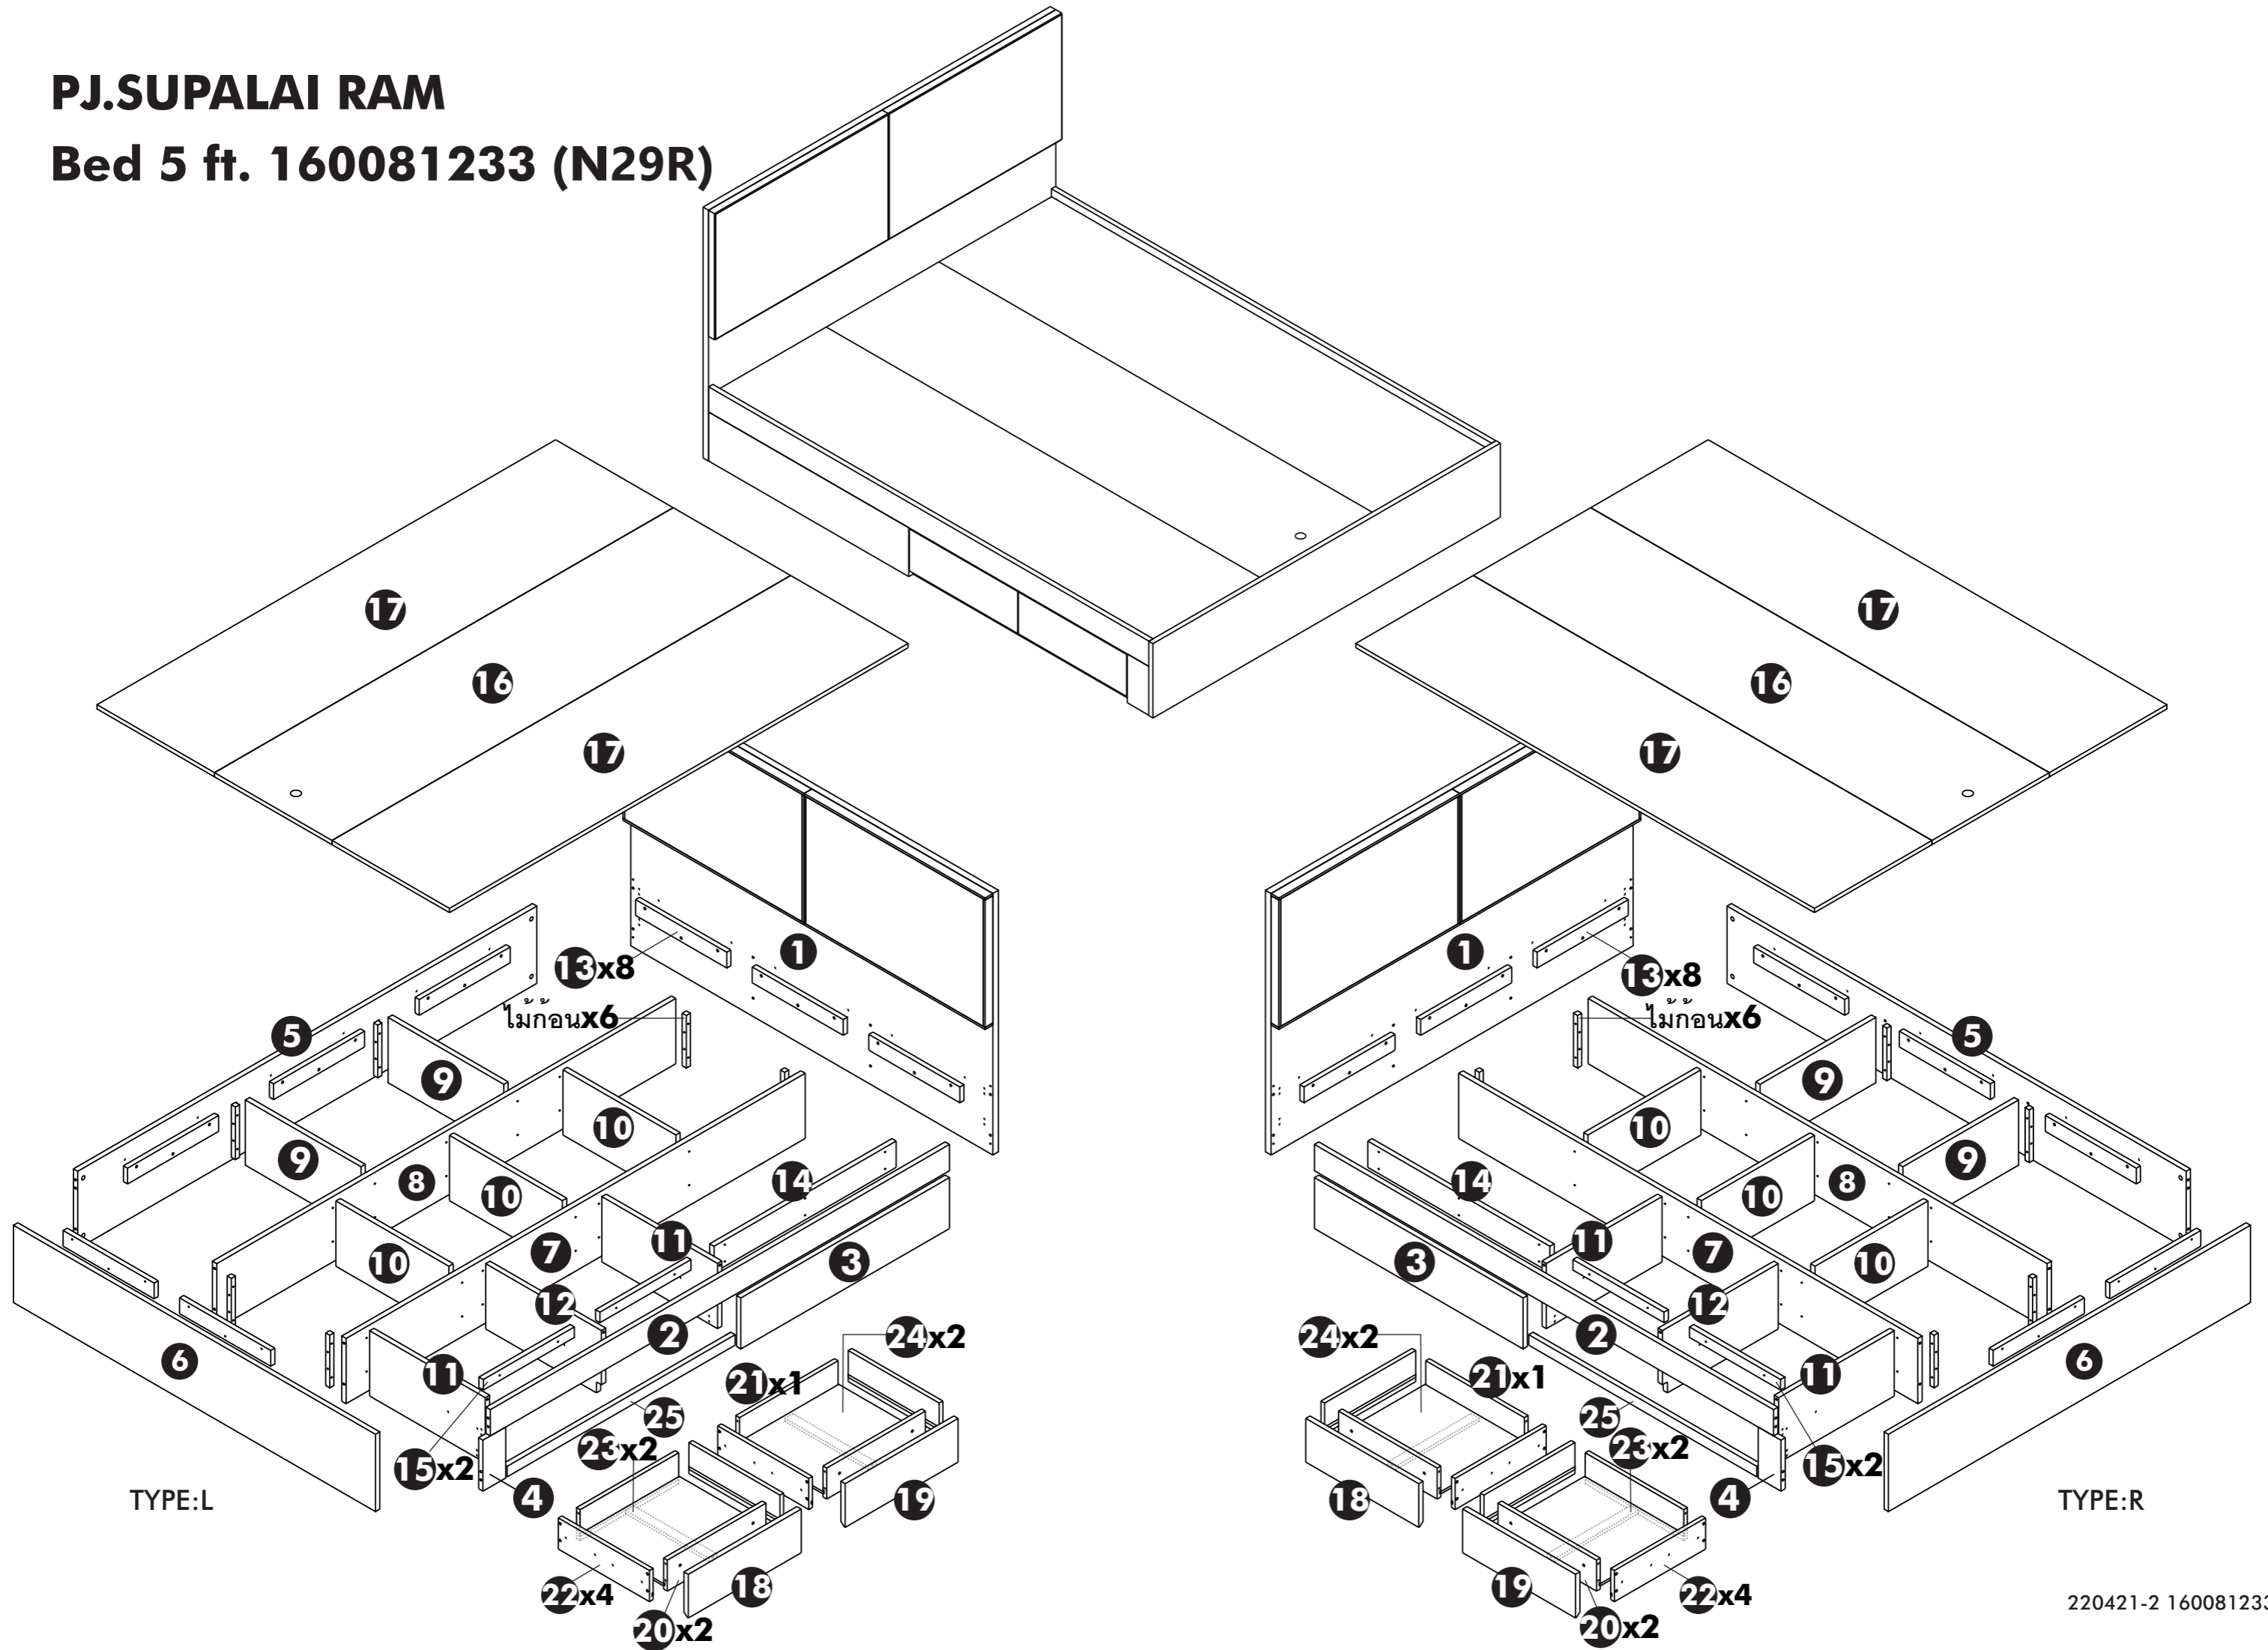

PJ.SUPALAI RAM

Bed 5 ft. 160081233 (N29R)

TYPE:L

TYPE:R