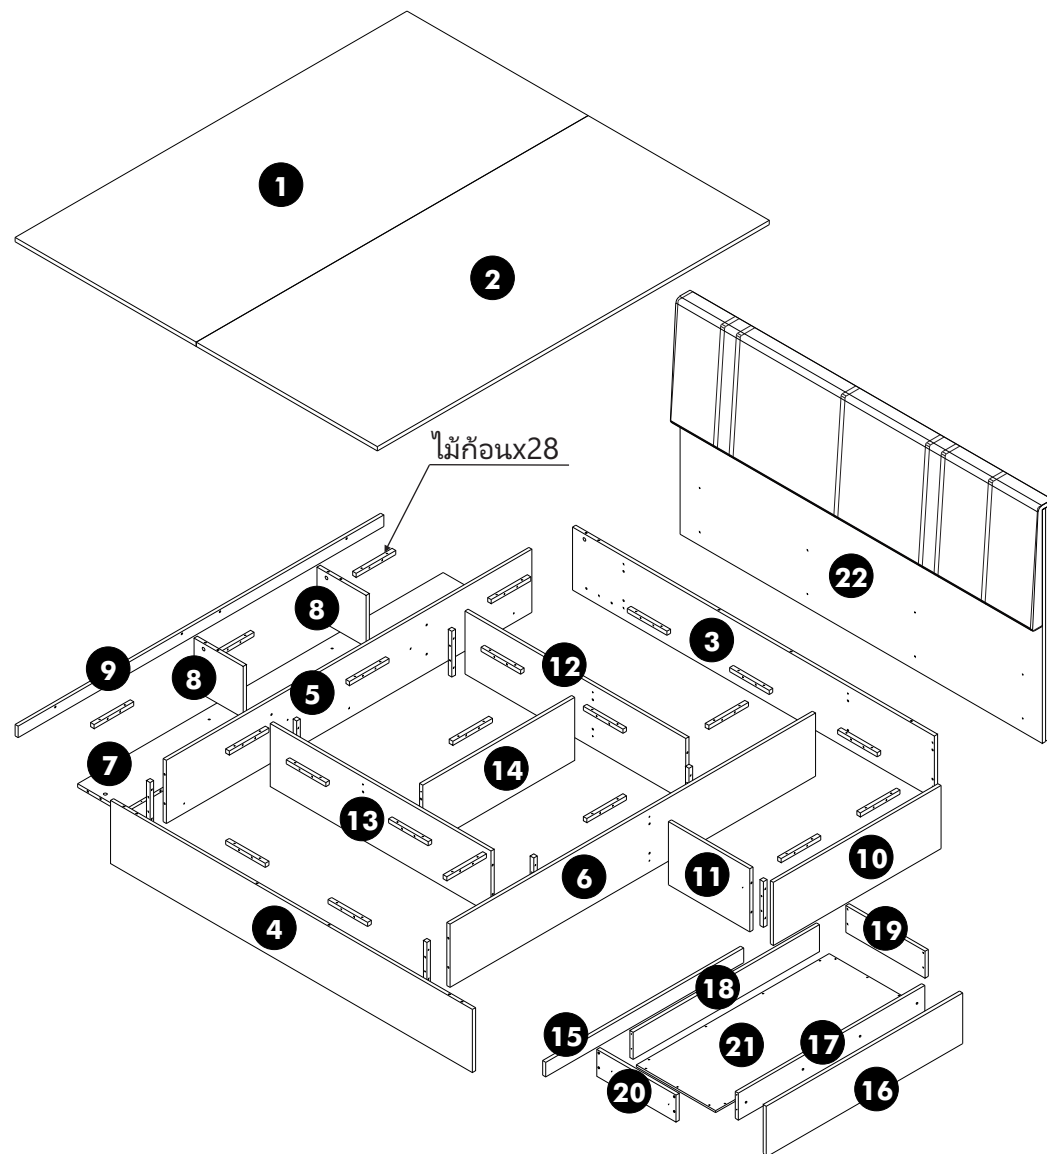

เตียง 6 ฟุต (N106L)

PJ. THE NICHE MONO เมกาบางนา

250663-0:160075263