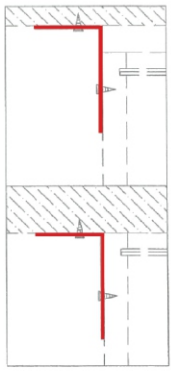

M3.5x13mm.

1

2

มาตรฐาน การระบุสินค้าที่ต้องยึด Fitting กันลื่น (Safety Fitting) ***หมายเหตุ สินค้าที่เป็นชุดเหล็ก ให้ติดตั้ง Fitting กันลื่นทุกตัว***

■ หมวด ตู้บานเปิด / ตู้บานปิด + ช่องใส่

ติดตั้งบนพวง

ติดตั้งลอยบานตู้

■ หมวด ตู้ลิ้นชัก / ตู้ลิ้นชัก + บานเปิด / ตู้ลิ้นชัก / ตู้ลิ้นชัก + บานใส่

ติดตั้งบนพวง

ติดตั้งลอยบานตู้

■ หมวด ตู้บานใส่ / ตู้ใส่

■ ติดตั้งฉากกันลื่นกับตู้สูง (ตั้งแต่ 2 ม.ขึ้นไป)

HARDWARE

-BODY SET

8x35mm.