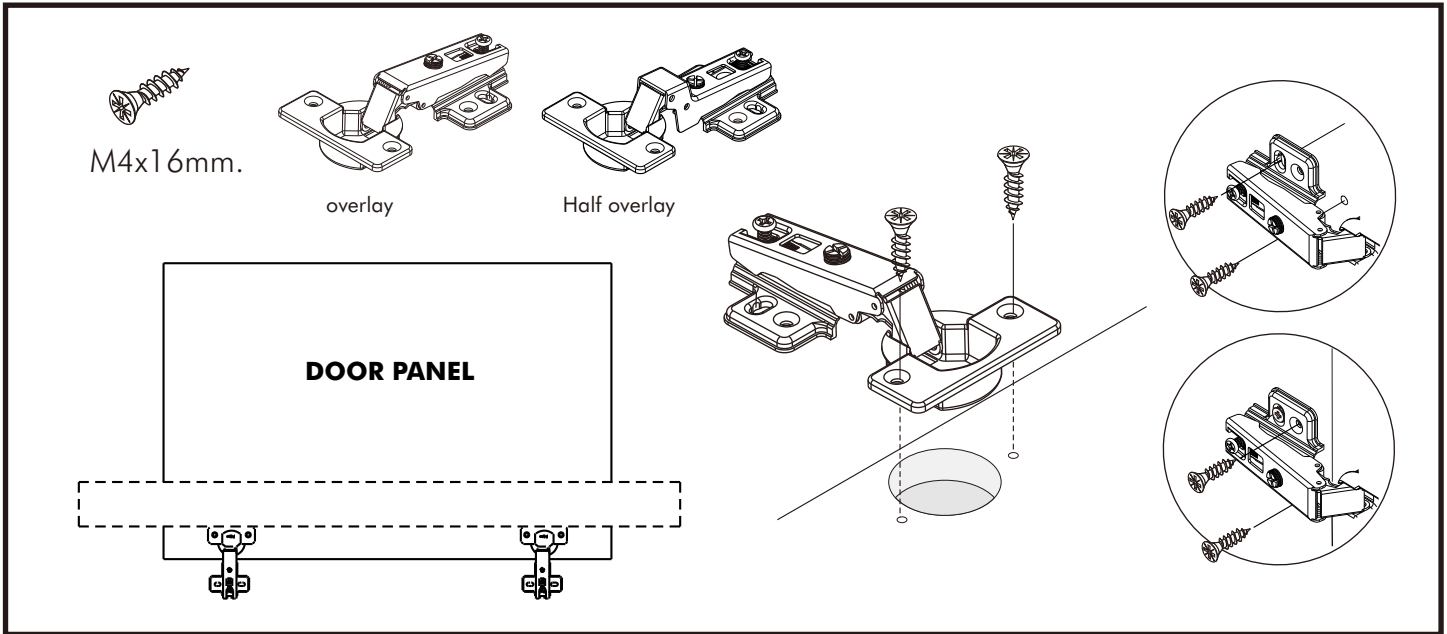

PRESTON

Multi-hi shoe cab 120 cm.

CONNECT SYSTEM

1

2

3

WHEN FITTING CAMS
ENSURE STARTING POSITION IS CORRECT
BEFORE YOU INSERT CONNECTING BOLT
TURN CLOCKWISE UNTIL SECURE

<p>✓</p> <p>↑ CORRECT</p>	<p>✗</p> <p>↓ WRONG</p>
--------------------------------------	------------------------------------

M3.5x13mm.

1

2

มาตรฐาน การระบุสินค้าที่ต้องยึด Fitting กันลื่น (Safety Fitting) ***หมายเหตุ สินค้าที่เป็นชุดเหล็ก ให้ติดตั้ง Fitting กันลื่นทุกตัว***

■ หมวด ตู้บานเปิด / ตู้บานปิด + ช่องใส่

ติดตั้งบนพวง

ติดตั้งลอยบานตู้