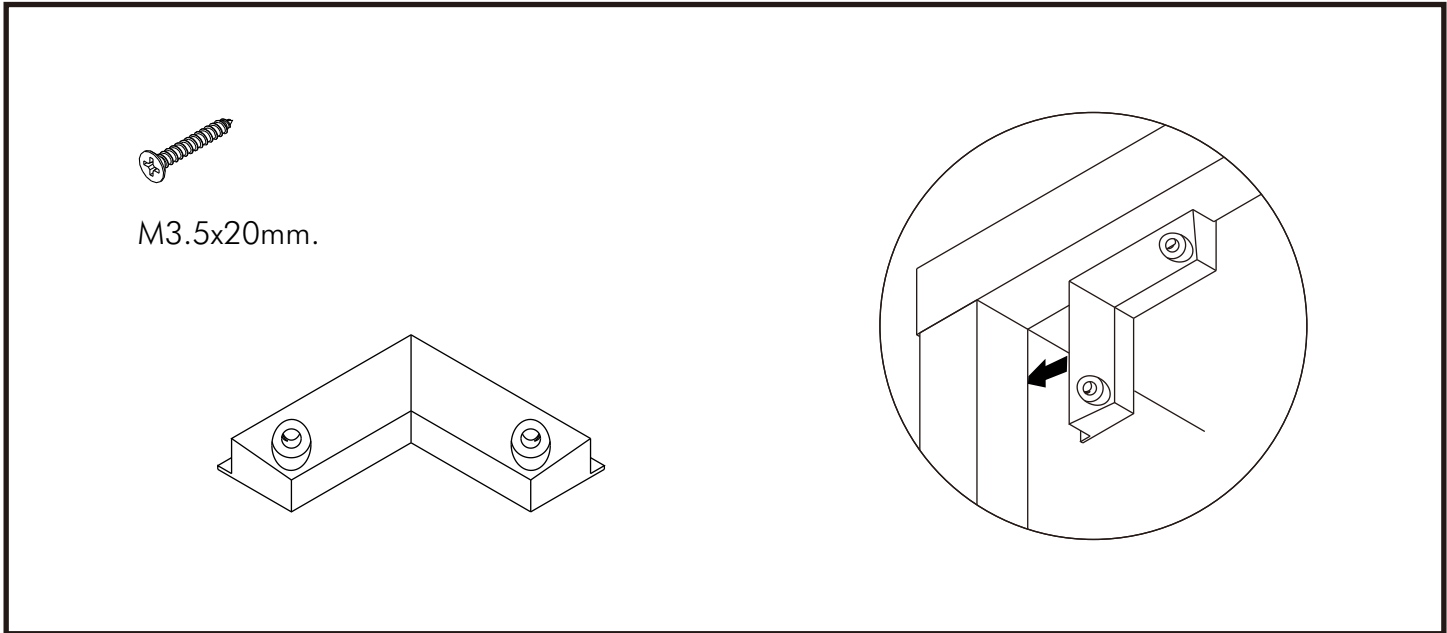

M3.5x13mm.

1

2

มาตรฐาน การระบุสินค้าที่ต้องยึด Fitting กันลื่น (Safety Fitting) ***หมายเหตุ สินค้าที่เป็นชุดเหล็ก ให้ติดตั้ง Fitting กันลื่นทุกตัว***

■ หมวด ตู้บานเปิด / ตู้บานปิด + ช่องใส่

ติดตั้งบนพวง

ติดตั้งลอยบานตู้