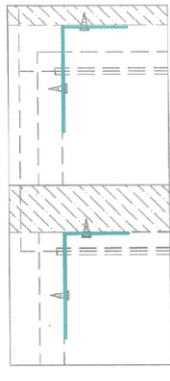

PRESTON

Multi-hi shoe cab 120 cm.

CONNECT SYSTEM

1

2

3

WHEN FITTING CAMS
ENSURE STARTING POSITION IS CORRECT
BEFORE YOU INSERT CONNECTING BOLT
TURN CLOCKWISE UNTIL SECURE

<p>✓</p> <p>↑ CORRECT</p>	<p>✗</p> <p>↓ WRONG</p>
--------------------------------------	------------------------------------

M3.5x13mm.

1

2

มาตรฐาน การระบุสินค้าที่ต้องยึด Fitting กันลื่น (Safety Fitting) ***หมายเหตุ สินค้าที่เป็นชุดเหล็ก ให้ติดตั้ง Fitting กันลื่นทุกตัว***

■ หมวด ตู้บานเปิด / ตู้บานปิด + ช่องใส่

ติดตั้งบนพวง

ติดตั้งลอยบานตู้

■ หมวด ตู้ลิ้นชัก / ตู้ลิ้นชัก + บานเปิด / ตู้ลิ้นชัก / ตู้ลิ้นชัก + บานใส่

ติดตั้งบนพวง

ติดตั้งลอยบานตู้

■ หมวด ตู้บานใส่ / ตู้ใส่

■ ติดตั้งฉากกันลื่นกับตู้สูง (ตั้งแต่ 2 ม.ขึ้นไป)

HARDWARE

-BODY SET

8x35mm.

3x11mm.

x 4

x 5

x 6

M3.5x20mm.

x 32

M4x16mm.

x 36