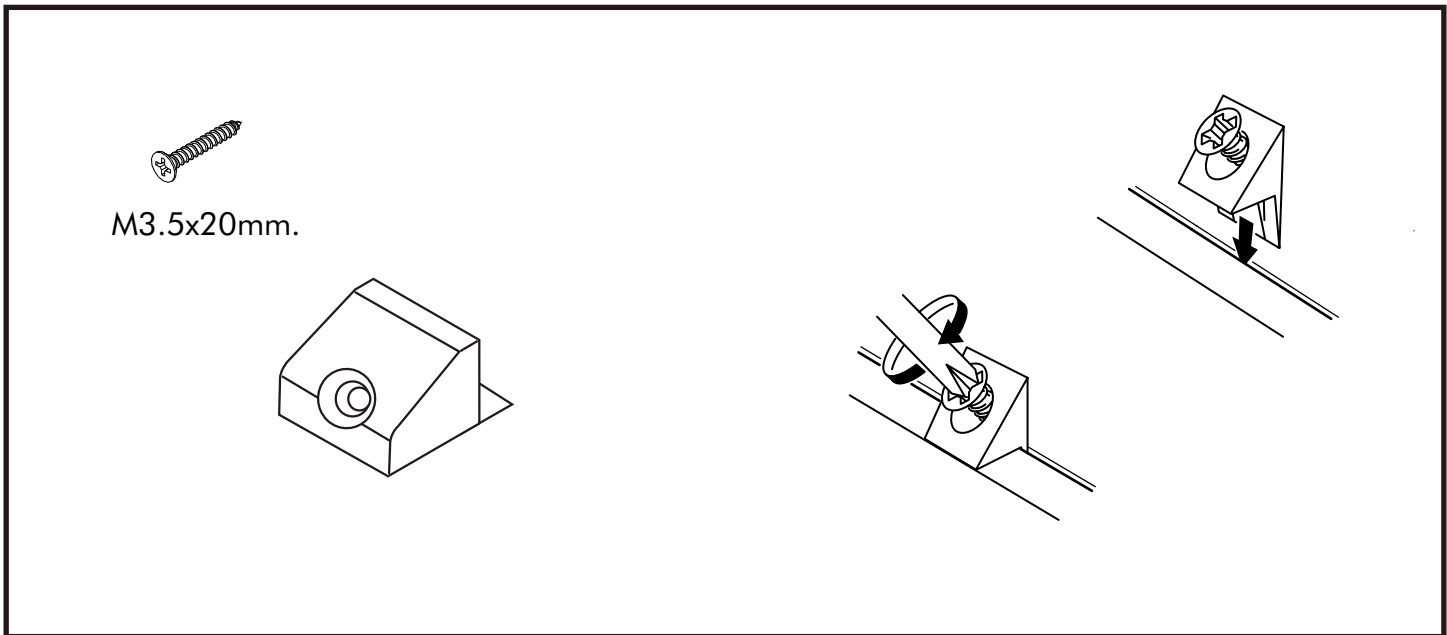

PRESTON

Multi-hi shoe cab 120 cm.

CONNECT SYSTEM

1

2

3

WHEN FITTING CAMS
ENSURE STARTING POSITION IS CORRECT
BEFORE YOU INSERT CONNECTING BOLT
TURN CLOCKWISE UNTIL SECURE

<p>✓</p> <p>↑ CORRECT</p>	<p>✗</p> <p>↓ WRONG</p>
--------------------------------------	------------------------------------

M3.5x13mm.

1

2

มาตรฐาน การระบุสินค้าที่ต้องยึด Fitting กันลื่น (Safety Fitting) ***หมายเหตุ สินค้าที่เป็นชุดเหล็ก ให้ติดตั้ง Fitting กันลื่นทุกตัว***

■ หมวด ตู้บานเปิด / ตู้บานปิด + ช่องใส่

ติดตั้งบนพวง

ติดตั้งลอยบานตู้