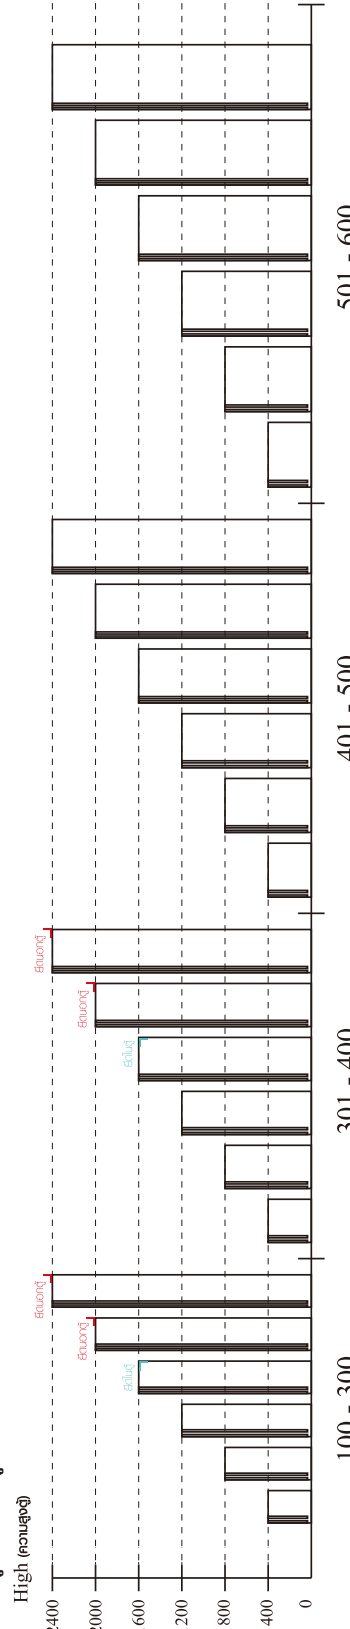

ความสูงตั้งแต่ 1600 ขึ้นไป สลักไม้กัน 300   ความสูงตั้งแต่ 1600 ขึ้นไป สลักไม้กัน 400   ความสูงตั้งแต่ 1600 ขึ้นไป สลักไม้กัน 500   ความสูงตั้งแต่ 1600 ขึ้นไป สลักไม้กัน 600