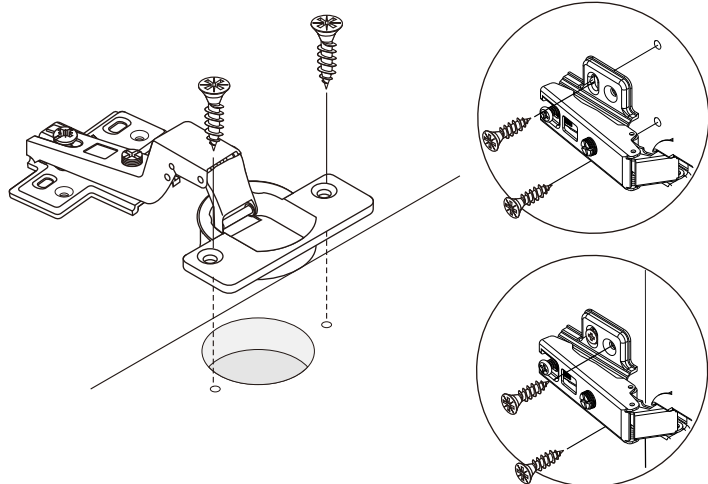

# CONNECT SYSTEM

M4x16mm.

In set

## มาตรฐาน การระบุสินค้าที่ต้องยึด Fitting กันสั่น (Safety Fitting) \*\*\*หมายเหตุ เป็นชุดเด็ก ไม้ชุดตั้ง Fitting กันสั่นทุกตัว\*\*\*

ยึดติดจากกันสั่นกับตุ้มสูง (ตั้งได้ 2 m. ขึ้นไป)

ขนาด ตู้บานเปิด / ตู้บานปิด + ช่องใส่

ยึดติดบนผนัง

ยึดติดลอยหลบผนัง