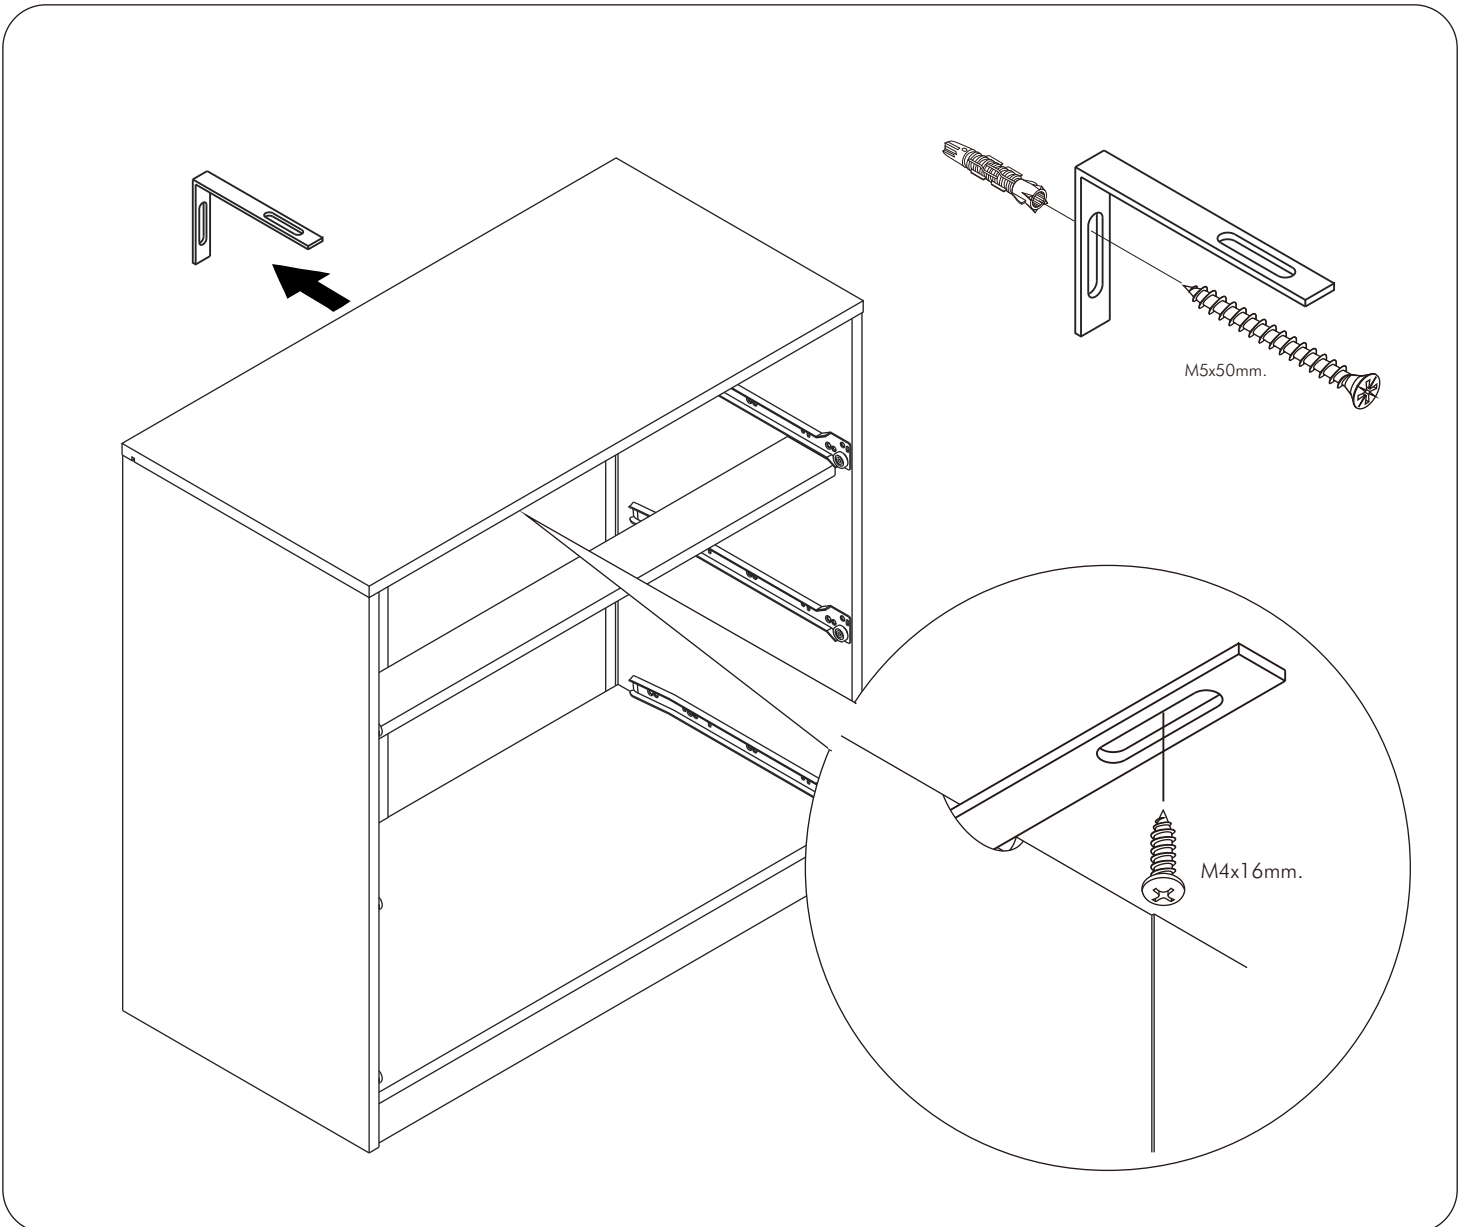

# MOLLY

**Low cabinet 80 cm.**

# CONNECT SYSTEM

M4x16mm.

In set

## มาตรฐาน การระบุสินค้าที่ต้องยึด Fitting กันสั่น (Safety Fitting) \*\*\*หมายเหตุ เป็นชุดเด็ก ไม้ชุดตั้ง Fitting กันสั่นทุกตัว\*\*\*

ยึดติดจากกันสั่นกับตุ้มสูง (ตั้งได้ 2 m. ขึ้นไป)

ขนาด ตู้บานเปิด / ตู้บานปิด + ช่องใส่

ยึดติดบนผนัง

ยึดติดลอยหลบผนัง