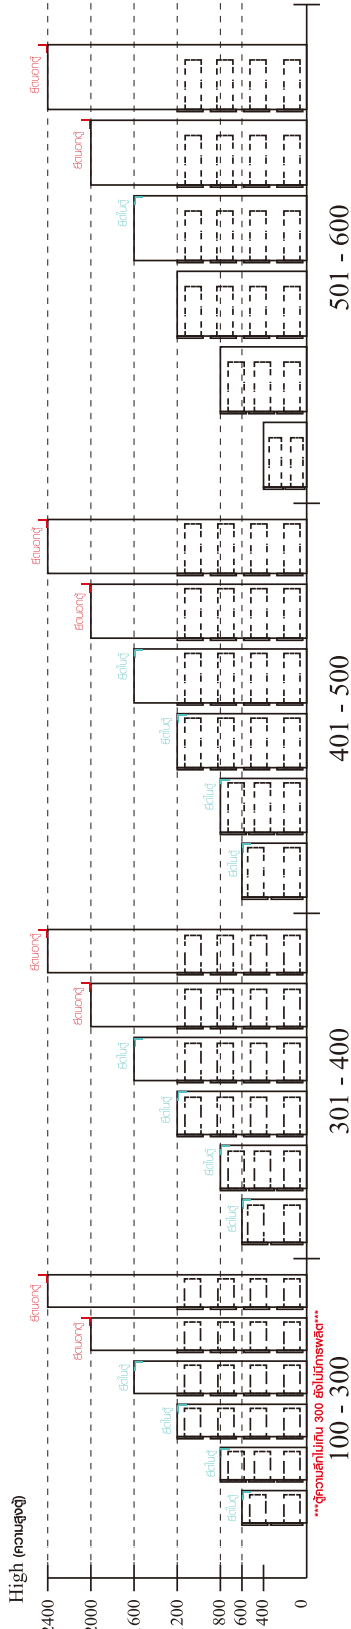

ความสูงตั้งแต่ 600 ขึ้นไป สลักไม้กัน 300   ความสูงตั้งแต่ 600 ขึ้นไป สลักไม้กัน 400   ความสูงตั้งแต่ 600 ขึ้นไป สลักไม้กัน 500   ความสูงตั้งแต่ 1600 ขึ้นไป สลักไม้กัน 600

ขนาด ตู้บานปิด / ตุ้ม