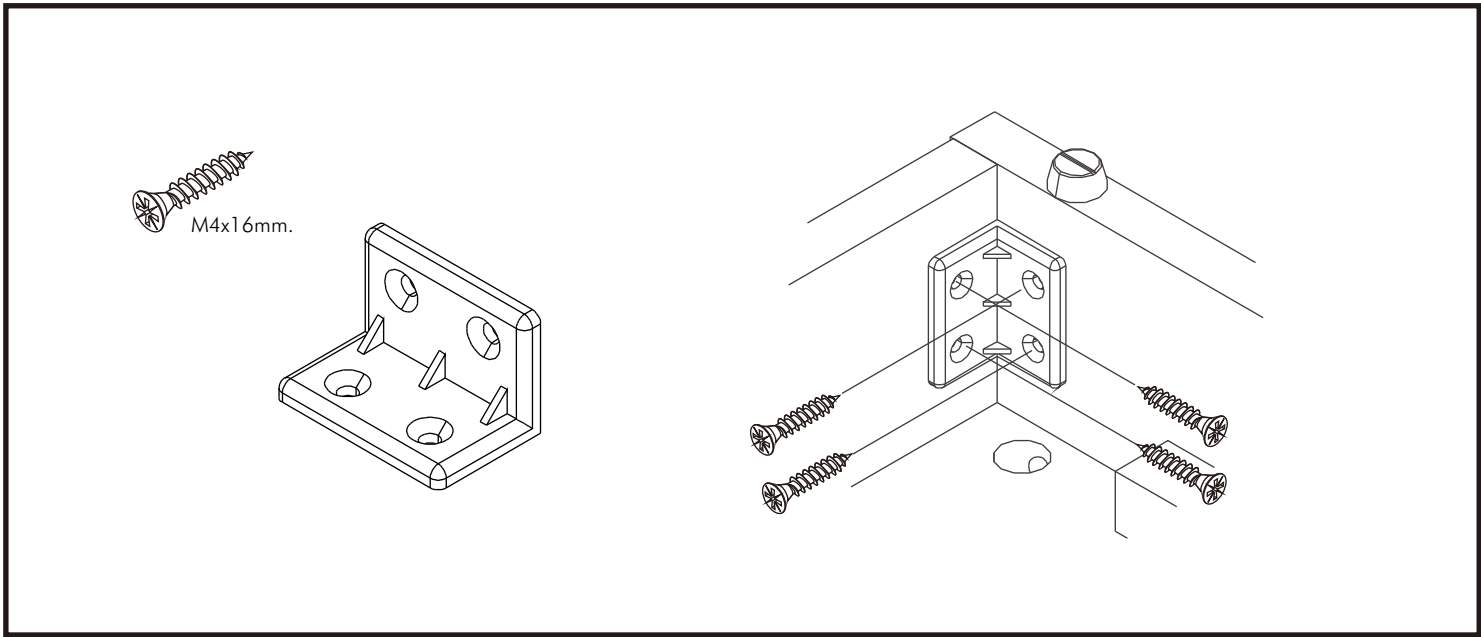

# MOLLY

**Low cabinet 80 cm.**

# CONNECT SYSTEM

M4x16mm.

In set

## มาตรฐาน การระบุสินค้าที่ต้องยึด Fitting กันสั่น (Safety Fitting) \*\*\*หมายเหตุ เป็นชุดเด็ก ไม้ชุดตั้ง Fitting กันสั่นทุกตัว\*\*\*

ยึดติดจากกันสั่นกับตุ้มสูง (ตั้งได้ 2 m. ขึ้นไป)

ขนาด ตู้บานเปิด / ตู้บานปิด + ช่องใส่