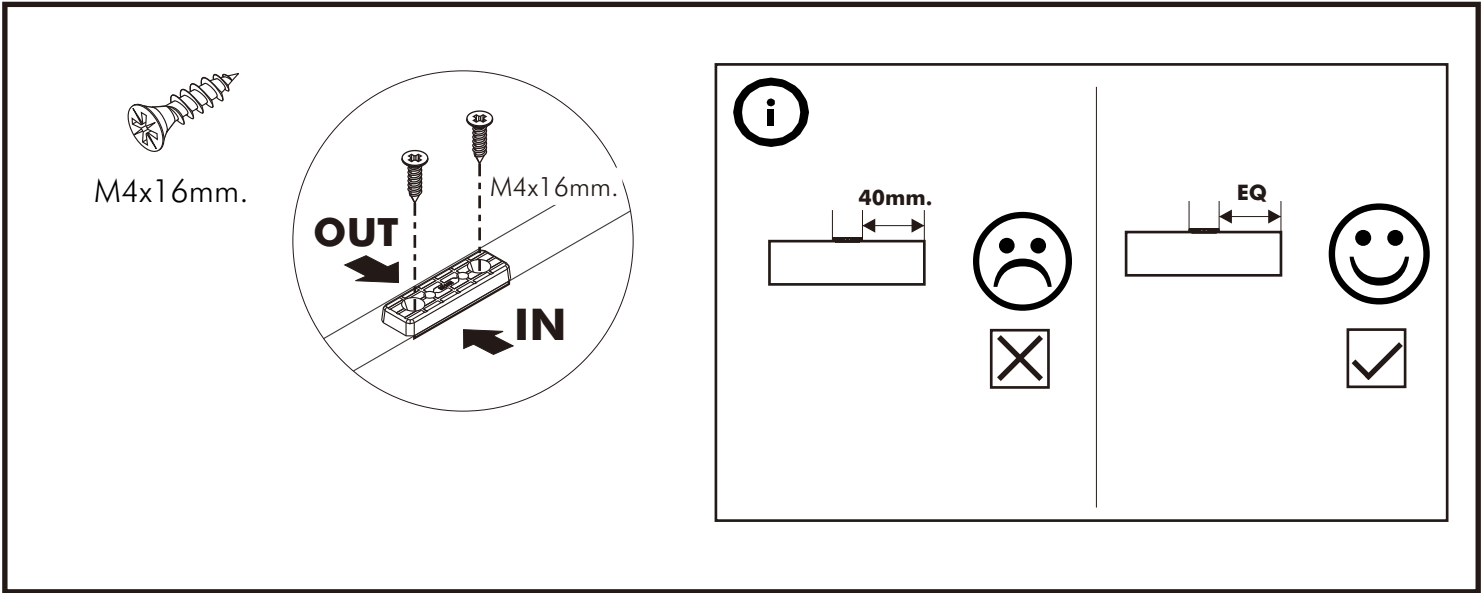

CONNECT SYSTEM