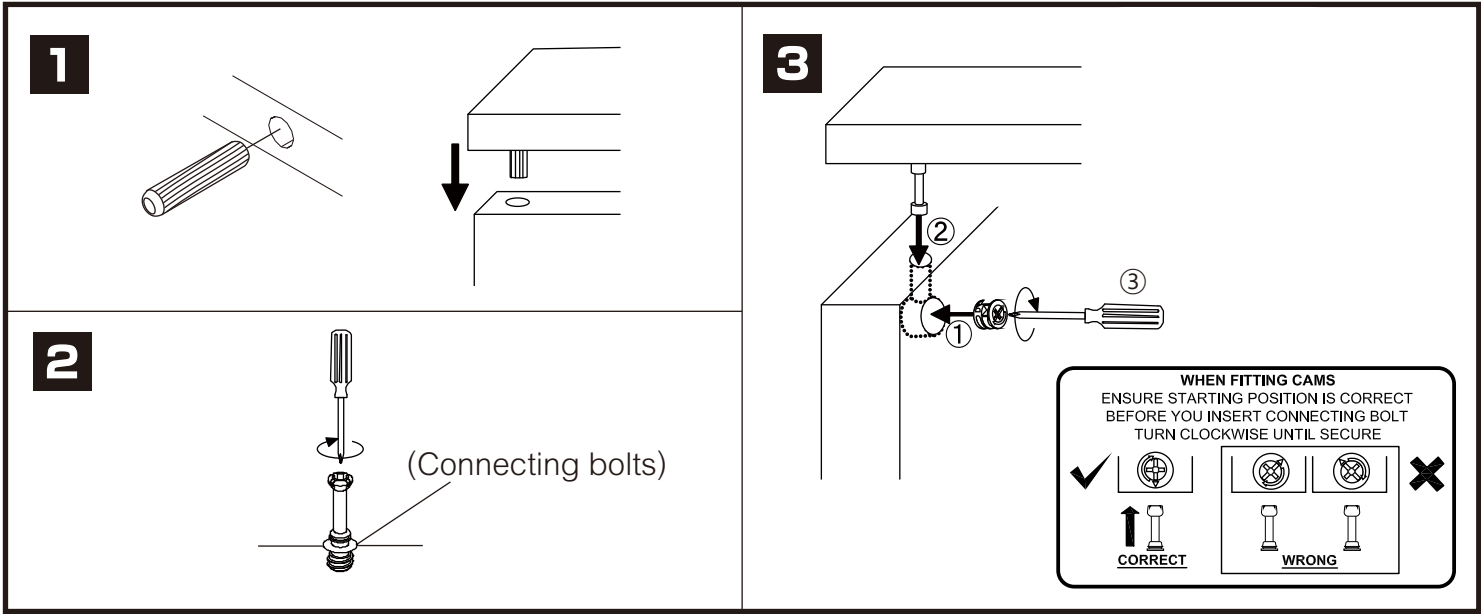

CONNECT SYSTEM