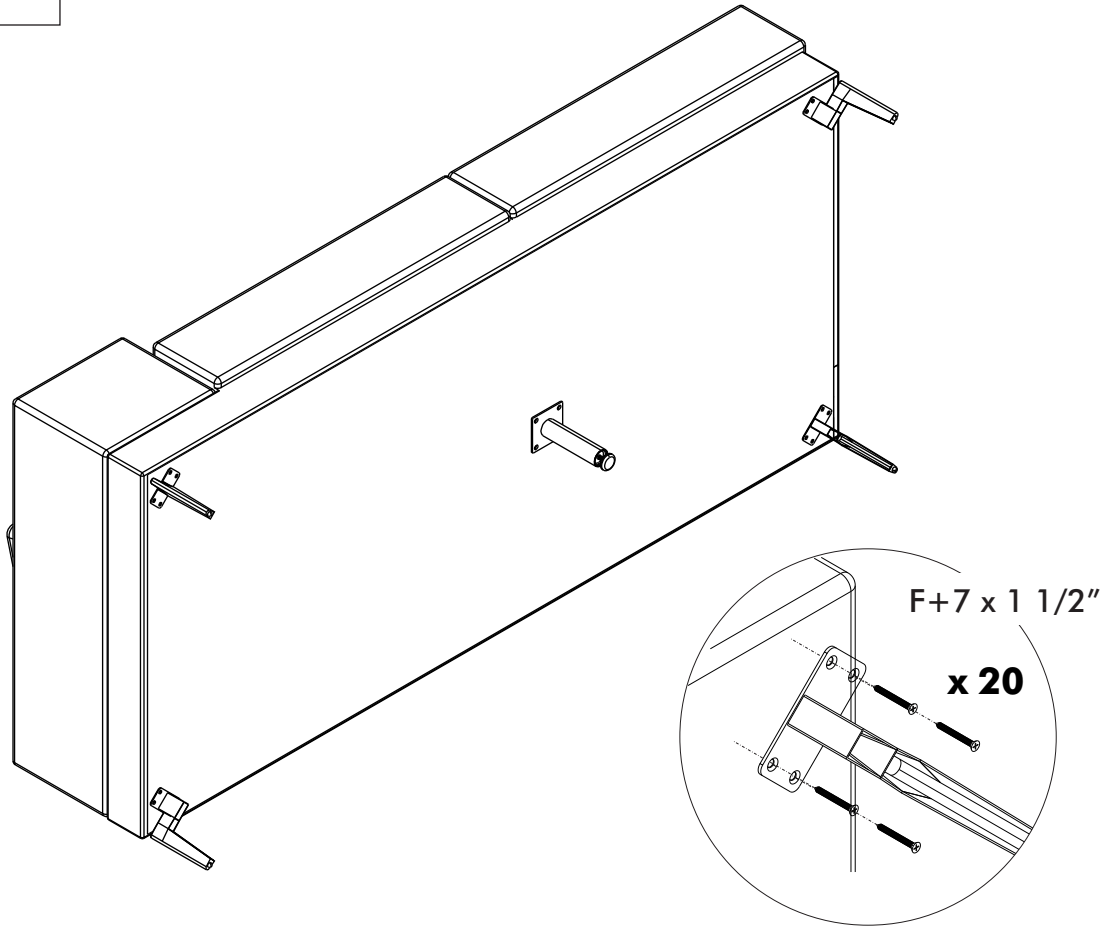

ASSEMBLY

1.