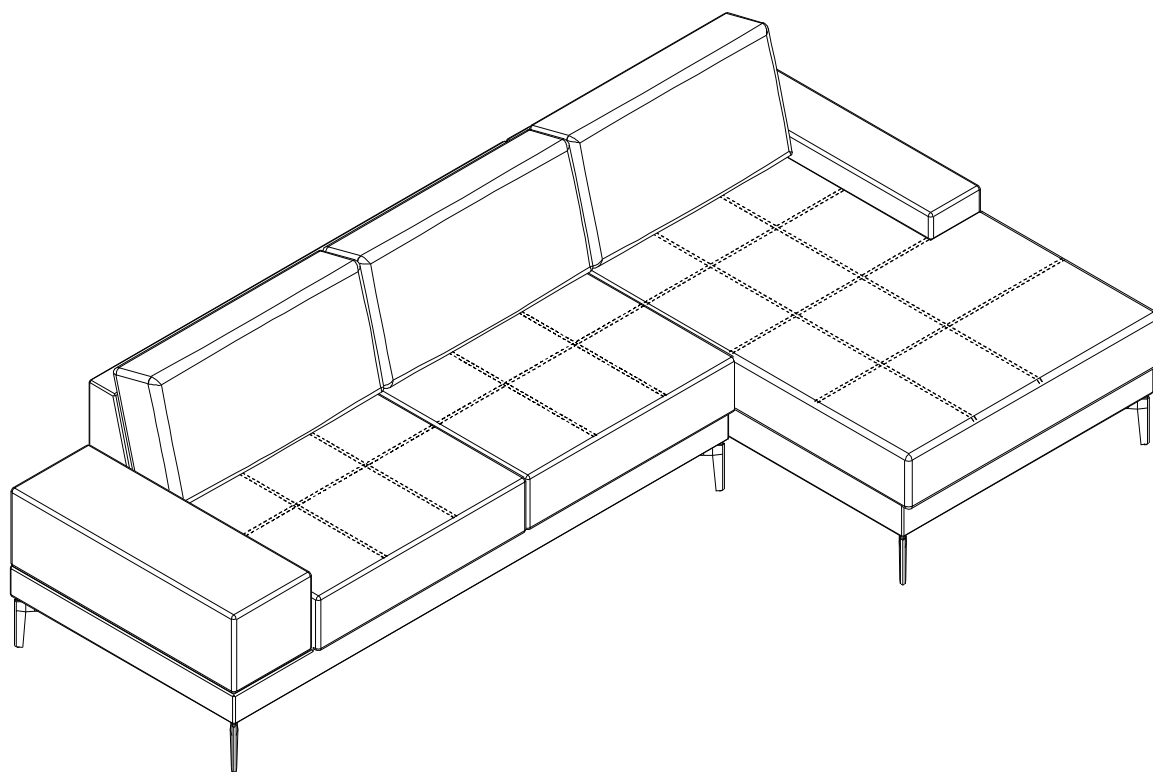

# OZIM

SOFA L-SHAPE (L)

**HARDWARE**

F+7 x 1 1/2"

**x 36**

**x 8**

**x 1**

**ASSEMBLY**

**1.**

**2.**

**3.**