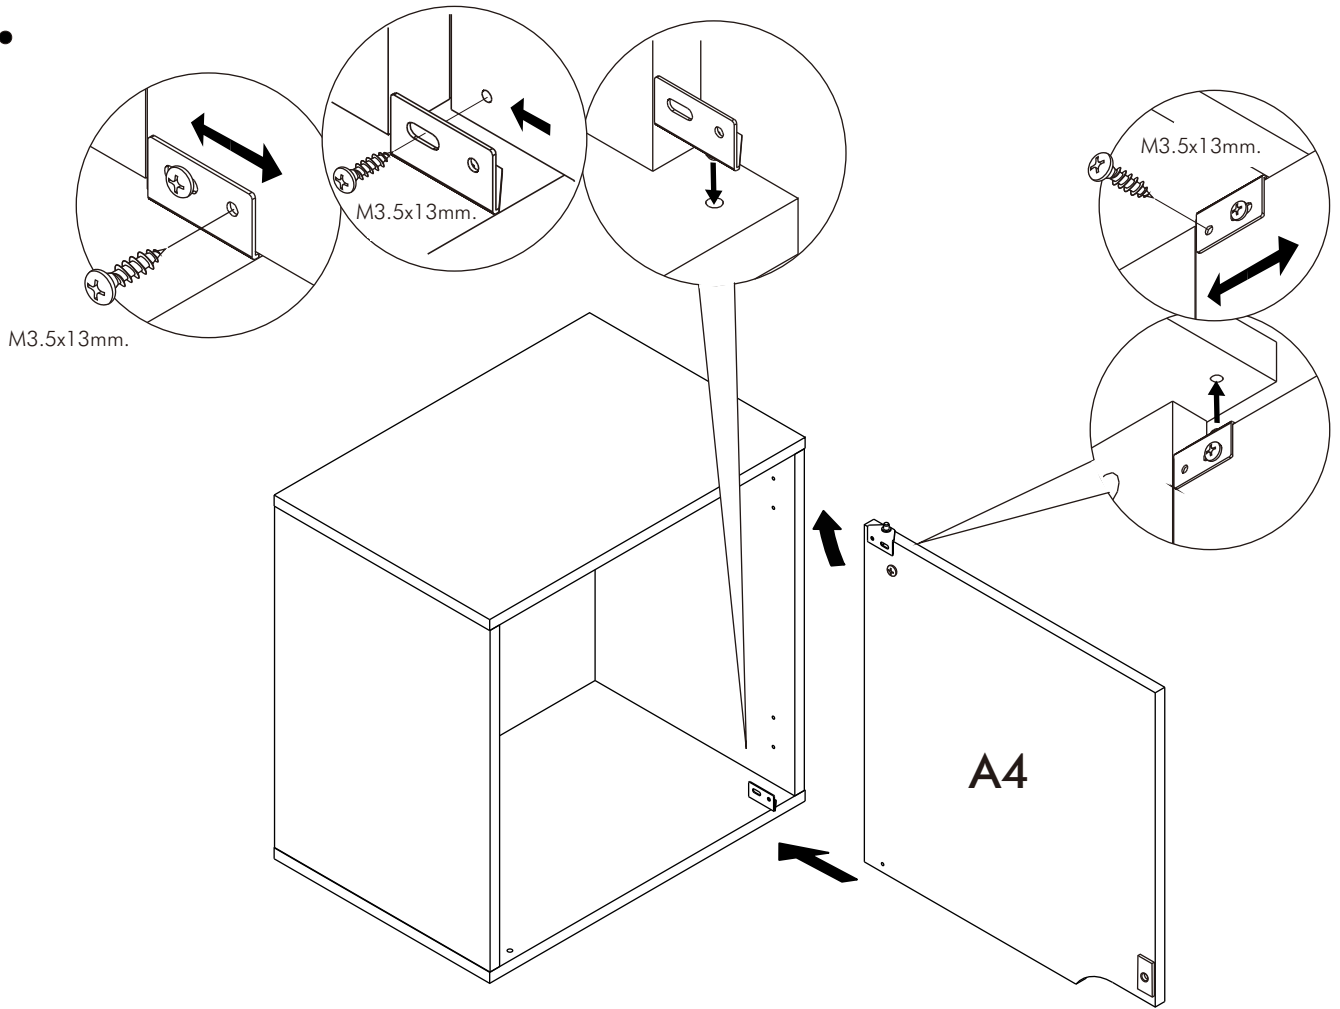

STACKO

Box Door H.40cm.

HARDWARE

X 2

X 1

X 1

M3.5x13mm.

X 6

#5x1/2"

X 1

TYPE:LEFT

11mm. 9mm.

TYPE:RIGHT

11mm. 9mm.

1.

2.