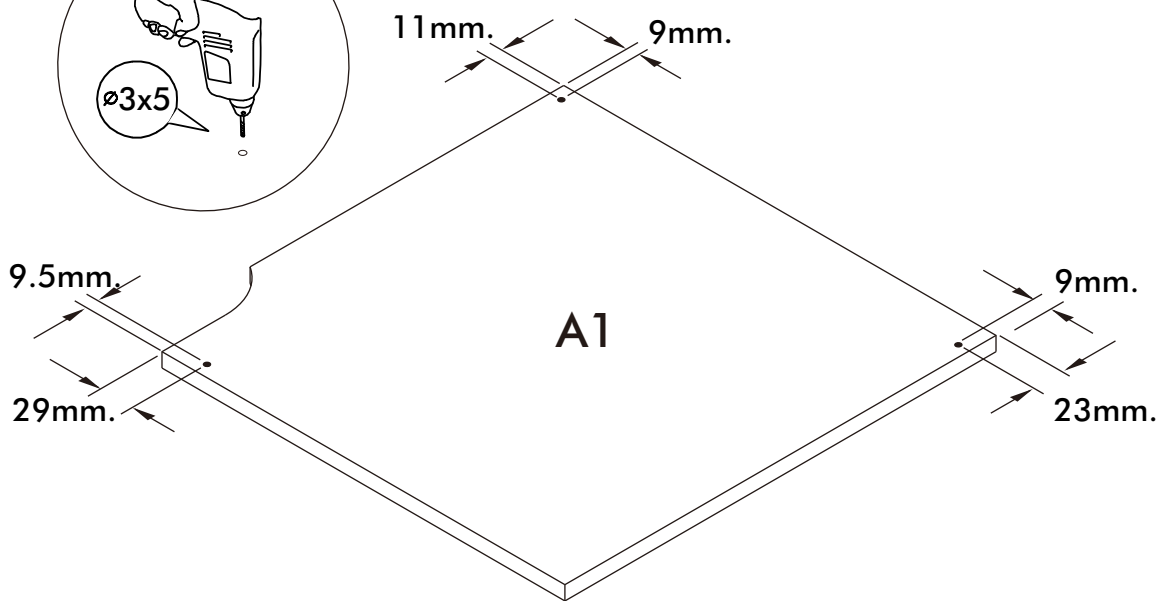

STACKO

Box Door H.40cm.

HARDWARE

X 2

X 1

X 1

M3.5x13mm.

X 6

#5x1/2"

X 1

TYPE:LEFT

11mm. 9mm.

TYPE:RIGHT

11mm. 9mm.

1.

2.