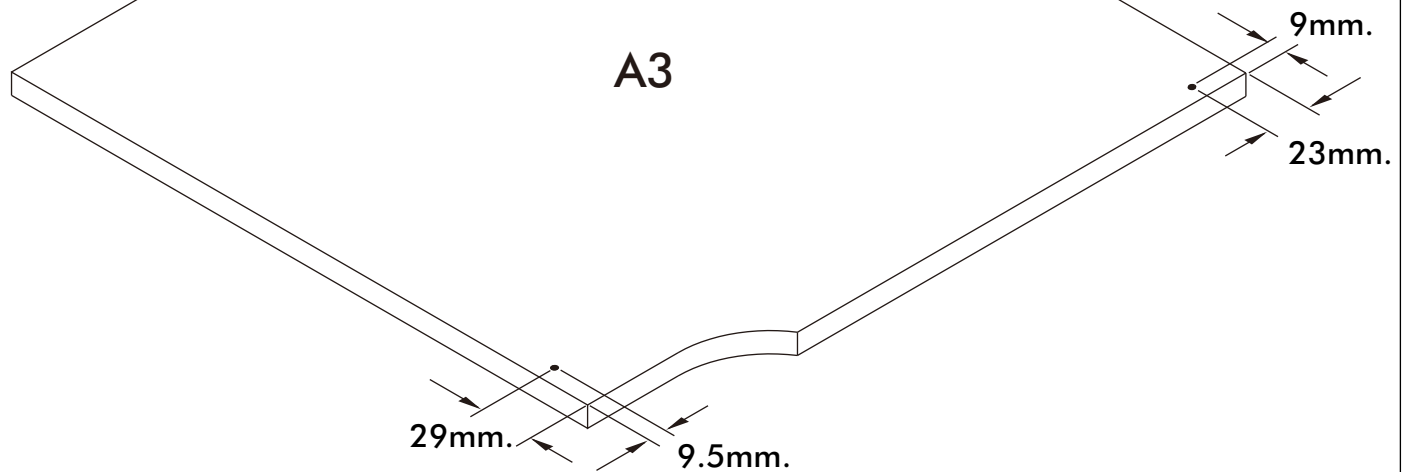

STACKO

Box Door H.40cm.

HARDWARE

X 2

X 1

X 1

M3.5x13mm.

X 6

#5x1/2"

X 1

TYPE:LEFT

11mm. 9mm.

TYPE:RIGHT

11mm. 9mm.

1.

2.