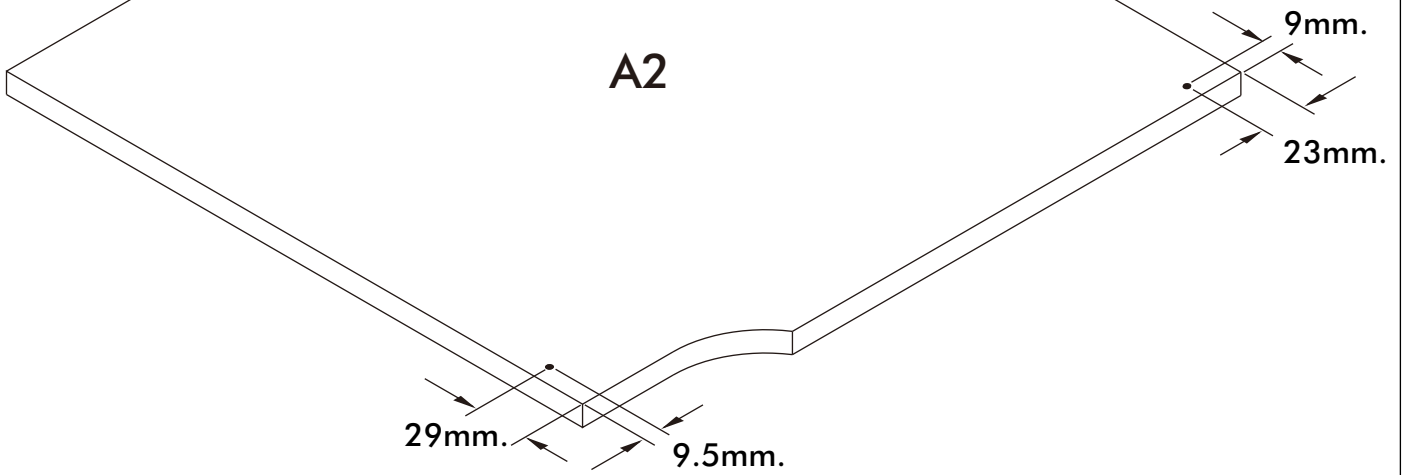

STACKO

Box Door H.40cm.

HARDWARE

X 2

X 1

X 1

M3.5x13mm.

X 6

#5x1/2"

X 1

TYPE:LEFT

11mm. 9mm.

TYPE:RIGHT

11mm. 9mm.

1.

2.