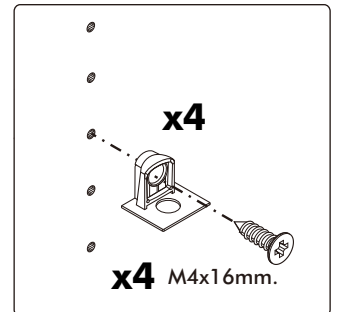

ASSEMBLY

-BODY SET

1.

2.