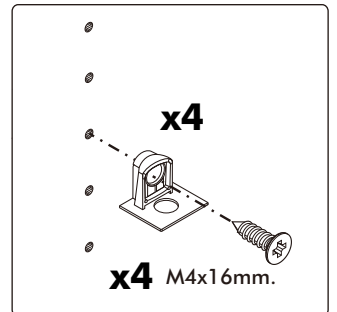

## -BODY SET

**x 4**

**x 4**

#8x35  
**x 4**

M3.5x16mm.  
**x 2**

M4x16mm.  
**x 4**

**x 4**

## -LAMP SET

**x 1**

**x 10**

**x 10**

M5x3/4mm.  
**x 2**

**x 1**

**x 1**

**x 1**

# ASSEMBLY

-BODY SET

**1.**

**2.**