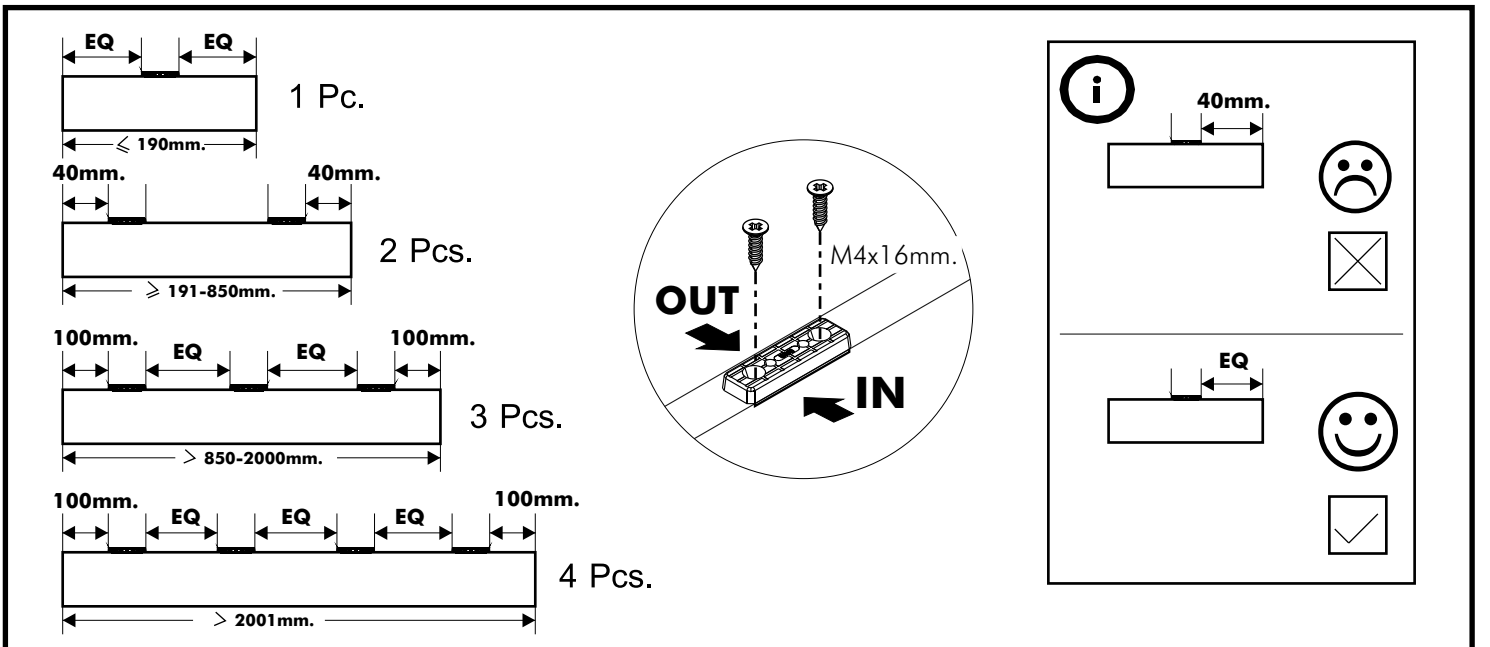

CONNECT SYSTEM