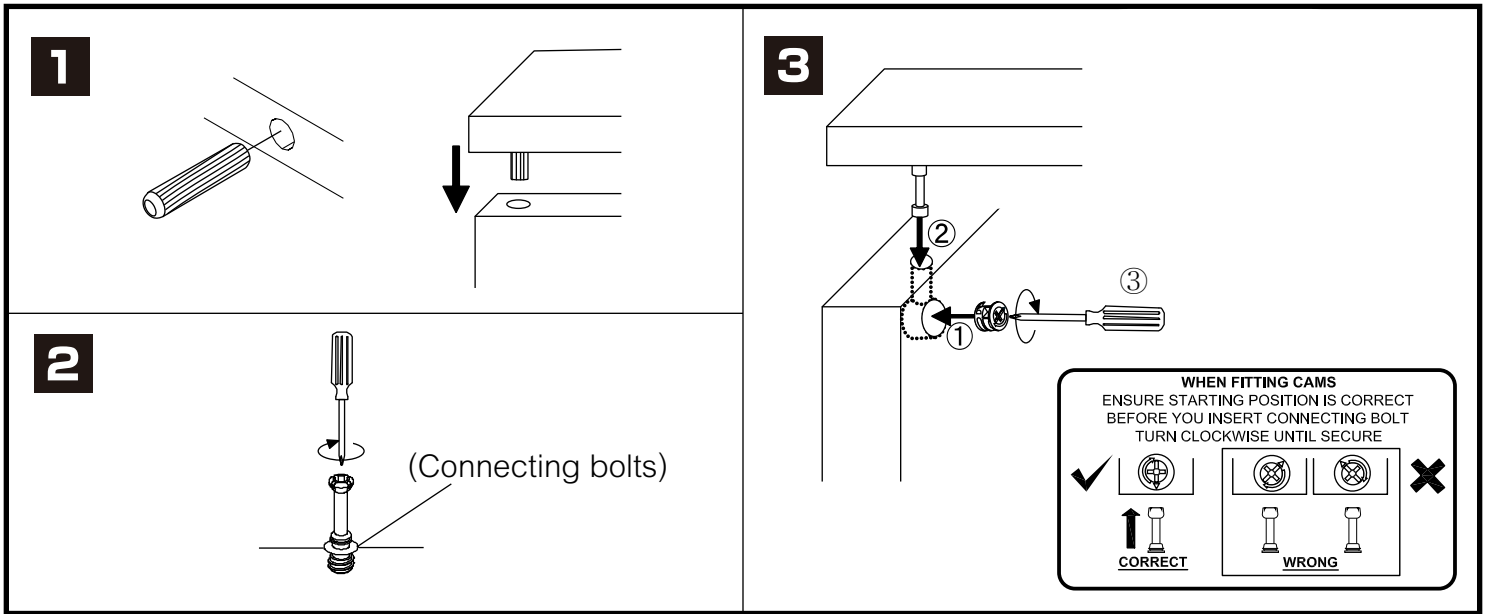

CONNECT SYSTEM