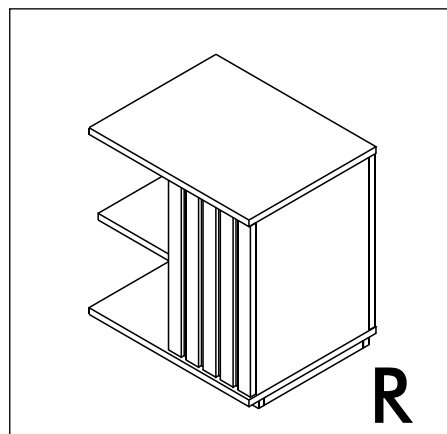

# ARMANO

Side Table 50 cm.

## -BODY SET

**x 10**

**x 10**

8x35mm.

**x 12**

M4x50mm.

**x 2**

**x 8**