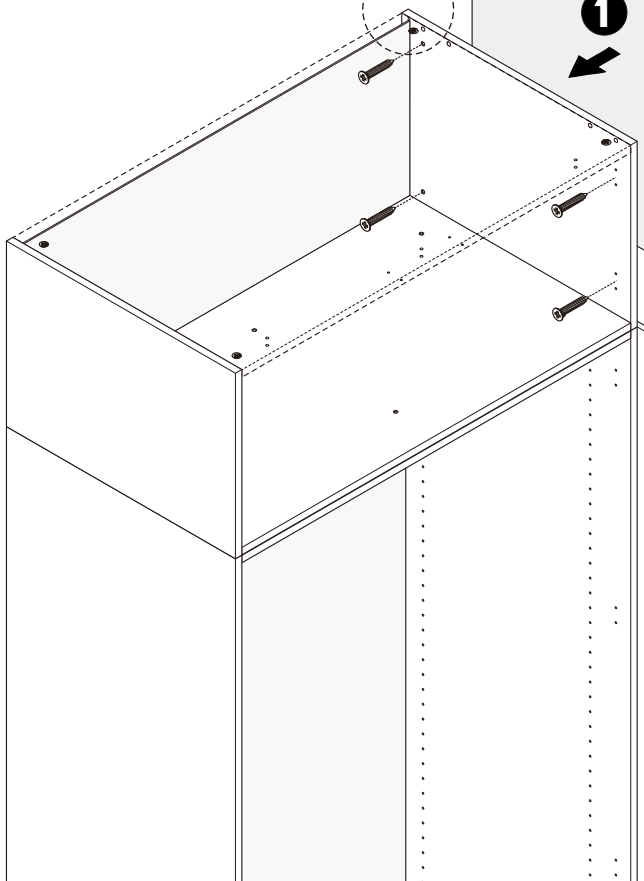

ITAL-SMART

Top side filler 60 cm.

HARDWARE

-BODY SET

M4x25mm.

X 4

PART

1.

Top side filler 60cm
110025867,110025868,110025869
110025866,110025867

Top box 100 cm/57
110025619

x4

Top box 50 cm/57
110025620

Top side filler 60cm
110025867,110025868,110025869
110025866,110025867

Top box 100 cm/57
110025619

Top box 50 cm/57
110025620

Top side filler 60cm
110025867,110025868,110025869
110025866,110025867

Top side filler 60cm
110025867,110025868,110025869
110025866,110025867