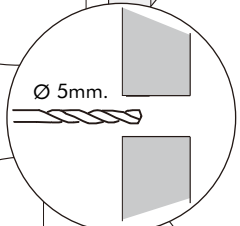

ITAL-SMART

Top side filler 60 cm.

HARDWARE

-BODY SET

M4x25mm.

X 4

PART

1.

Top side filler 60cm
110025867,110025868,110025869
110025866,110025867

Top box 100 cm/57
110025619

x4

Top box 50 cm/57
110025620

Top side filler 60cm
110025867,110025868,110025869
110025866,110025867

Top box 100 cm/57
110025619

Top box 50 cm/57
110025620

Top side filler 60cm
110025867,110025868,110025869
110025866,110025867

Top side filler 60cm
110025867,110025868,110025869
110025866,110025867