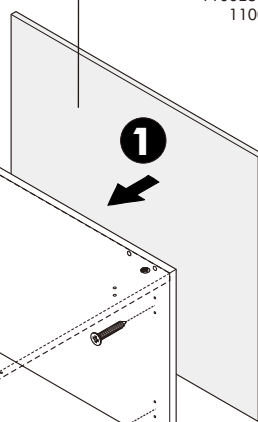

ITAL-SMART

Top side filler 60 cm.

HARDWARE

-BODY SET

M4x25mm.

X 4

PART

1.

Top side filler 60cm
110025867,110025868,110025869
110025866,110025867

Top box 100 cm/57
110025619

x4

Top box 50 cm/57
110025620

Top side filler 60cm
110025867,110025868,110025869
110025866,110025867

Top box 100 cm/57
110025619

Top box 50 cm/57
110025620

Top side filler 60cm
110025867,110025868,110025869
110025866,110025867

Top side filler 60cm
110025867,110025868,110025869
110025866,110025867