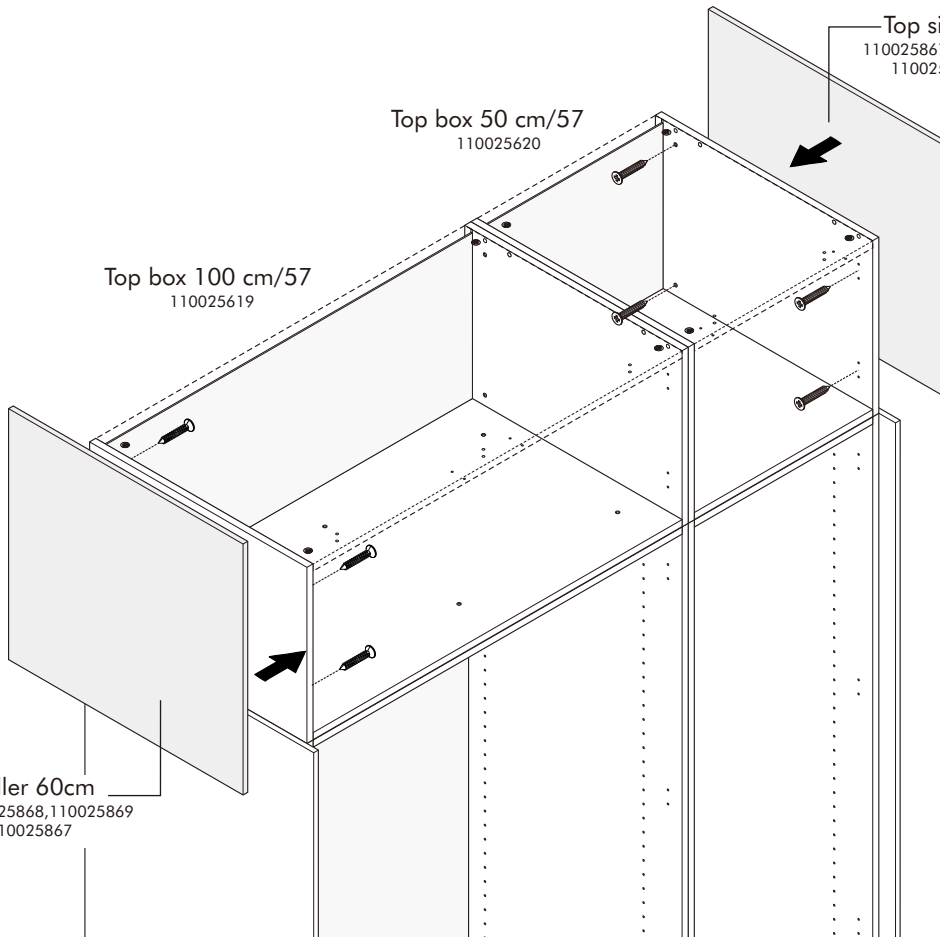

ITAL-SMART

Top side filler 60 cm.

HARDWARE

-BODY SET

M4x25mm.

X 4

PART

1.

Top side filler 60cm
110025867,110025868,110025869
110025866,110025867

Top box 100 cm/57
110025619

x4

Top box 50 cm/57
110025620

Top side filler 60cm
110025867,110025868,110025869
110025866,110025867

Top box 100 cm/57
110025619

Top box 50 cm/57
110025620

Top side filler 60cm
110025867,110025868,110025869
110025866,110025867

Top side filler 60cm
110025867,110025868,110025869
110025866,110025867