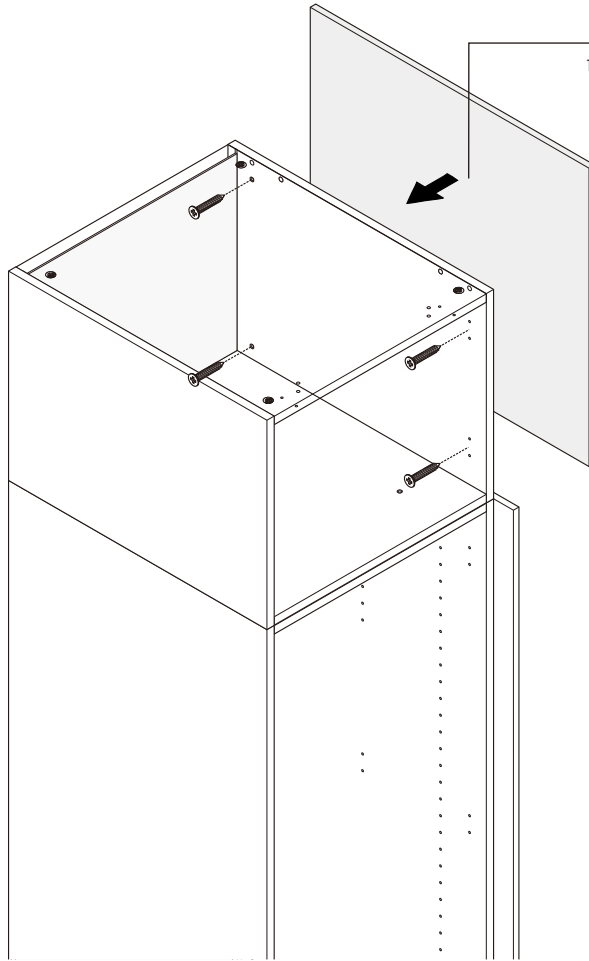

ITAL-SMART

Top side filler 60 cm.

HARDWARE

-BODY SET

M4x25mm.

X 4

PART

1.

Top side filler 60cm
110025867,110025868,110025869
110025866,110025867

Top box 100 cm/57
110025619

x4

Top box 50 cm/57
110025620

Top side filler 60cm
110025867,110025868,110025869
110025866,110025867

Top box 100 cm/57
110025619

Top box 50 cm/57
110025620

Top side filler 60cm
110025867,110025868,110025869
110025866,110025867

Top side filler 60cm
110025867,110025868,110025869
110025866,110025867