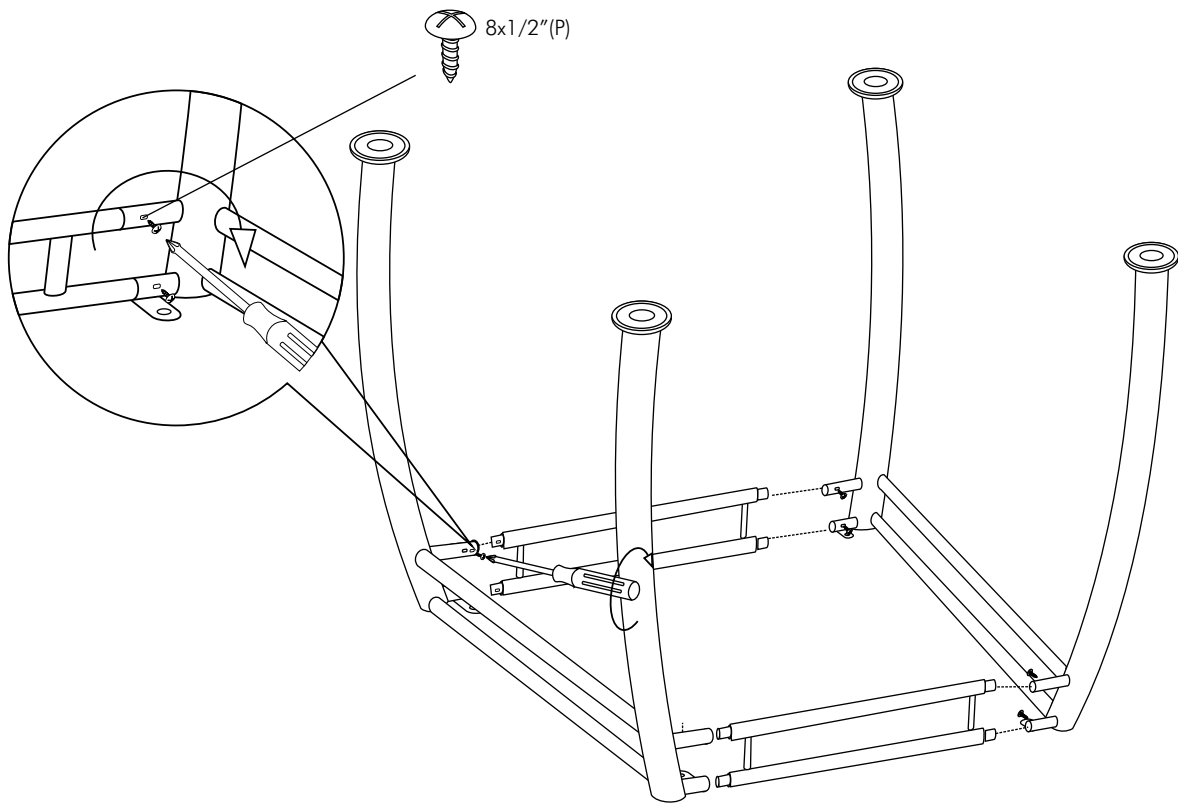

# DURIO

**Dining Table 75 cm.**

# HARDWARE

6x20mm.

**x 4**

8x1/2"(P)

**x 8**

**ASSEMBLY**

**1.**

**2.**