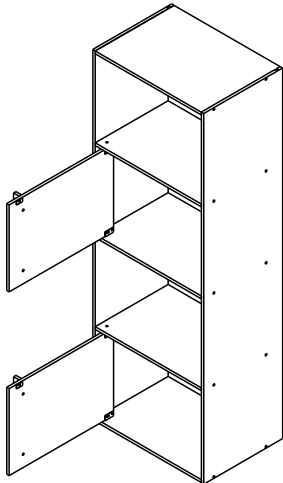

HRD (MHC)

ตู้ชั้นวางของ 4 ชั้น

HARDWARE

M3.5x20mm.

x 8

M3.5x35mm.

x 20

x 4

x 4

x 2

x 2

P+4x1/2"

x 4

F+5x3/8"

x 10

x 2

ASSEMBLY

1.

2.

3.

4.

ASSEMBLY

TYPE:LEFT
OPTION:1

ASSEMBLY

TYPE:RIGHT
OPTION:1

TYPE:LEFT
OPTION:2

TYPE:RIGHT
OPTION:2

TYPE:LEFT
OPTION:3

TYPE:RIGHT
OPTION:3