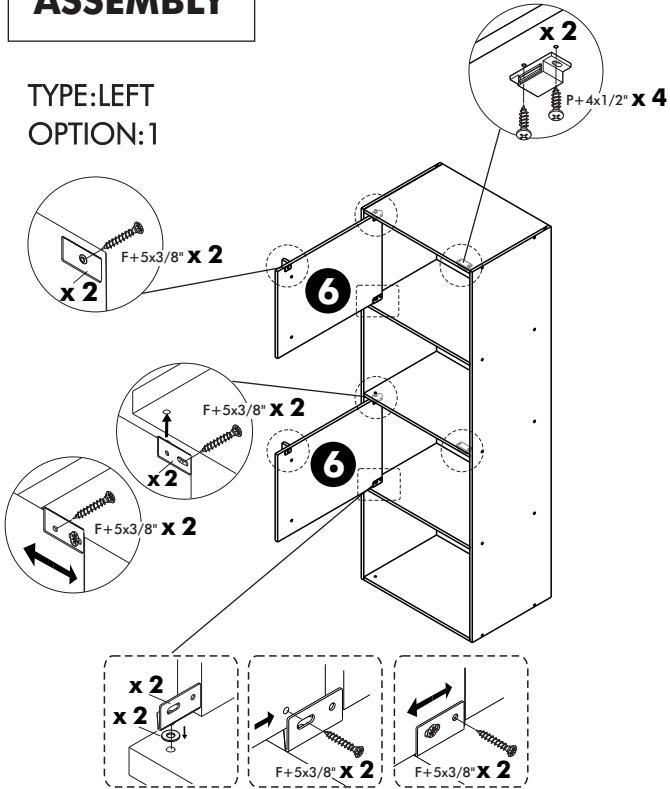

HRD (MHC)

ตู้ชั้นวางของ 4 ชั้น

HARDWARE

M3.5x20mm.

x 8

M3.5x35mm.

x 20

x 4

x 4

x 2

x 2

P+4x1/2"

x 4

F+5x3/8"

x 10

x 2

ASSEMBLY

1.

2.

3.

4.

ASSEMBLY

TYPE:LEFT
OPTION:1

ASSEMBLY

TYPE:RIGHT
OPTION:1

TYPE:LEFT
OPTION:2

TYPE:RIGHT
OPTION:2

TYPE:LEFT
OPTION:3

TYPE:RIGHT
OPTION:3