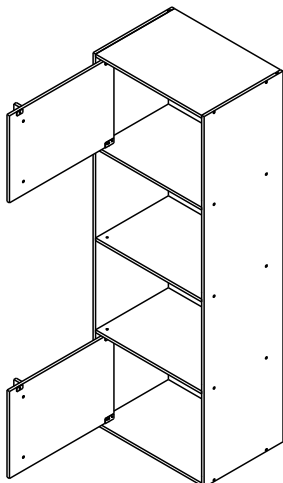

HRD (MHC)

ตู้ชั้นวางของ 4 ชั้น

HARDWARE

M3.5x20mm.

x 8

M3.5x35mm.

x 20

x 4

x 4

x 2

x 2

P+4x1/2"

x 4

F+5x3/8"

x 10

x 2

ASSEMBLY

1.

2.

3.

4.

ASSEMBLY

TYPE:LEFT
OPTION:1

ASSEMBLY

TYPE:RIGHT
OPTION:1

TYPE:LEFT
OPTION:2

TYPE:RIGHT
OPTION:2

TYPE:LEFT
OPTION:3

TYPE:RIGHT
OPTION:3