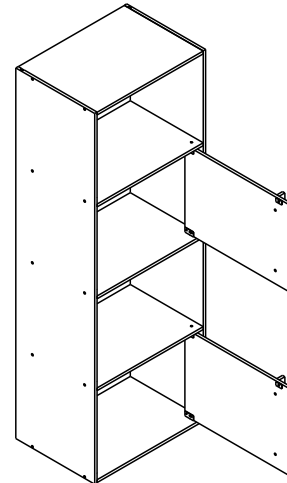

HRD (MHC)

ตู้ชั้นวางของ 4 ชั้น

HARDWARE

M3.5x20mm.

x 8

M3.5x35mm.

x 20

x 4

x 4

x 2

x 2

P+4x1/2"

x 4

F+5x3/8"

x 10

x 2

ASSEMBLY

1.

2.

3.

4.

ASSEMBLY

TYPE:LEFT
OPTION:1

ASSEMBLY

TYPE:RIGHT
OPTION:1

TYPE:LEFT
OPTION:2

TYPE:RIGHT
OPTION:2

TYPE:LEFT
OPTION:3

TYPE:RIGHT
OPTION:3