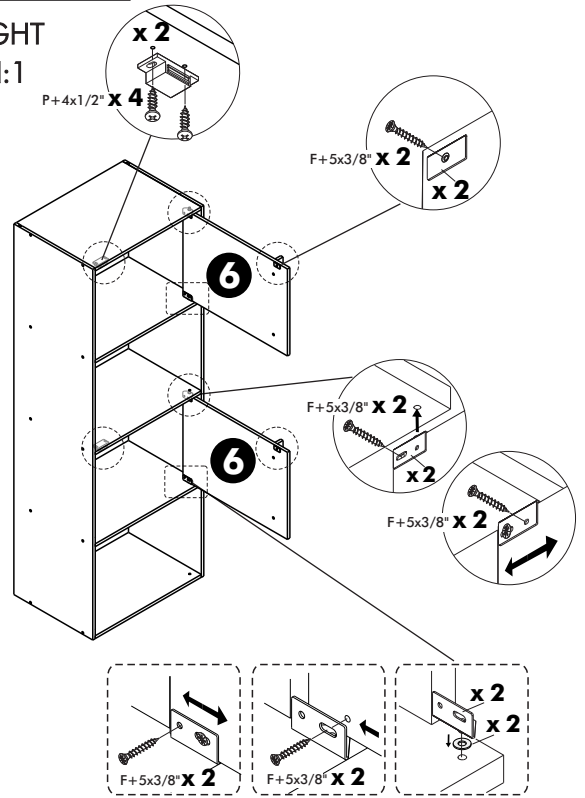

HRD (MHC)

ตู้ชั้นวางของ 4 ชั้น

HARDWARE

M3.5x20mm.

x 8

M3.5x35mm.

x 20

x 4

x 4

x 2

x 2

P+4x1/2"

x 4

F+5x3/8"

x 10

x 2

ASSEMBLY

1.

2.

3.

4.

ASSEMBLY

TYPE:LEFT
OPTION:1

ASSEMBLY

TYPE:RIGHT
OPTION:1

TYPE:LEFT
OPTION:2

TYPE:RIGHT
OPTION:2

TYPE:LEFT
OPTION:3

TYPE:RIGHT
OPTION:3