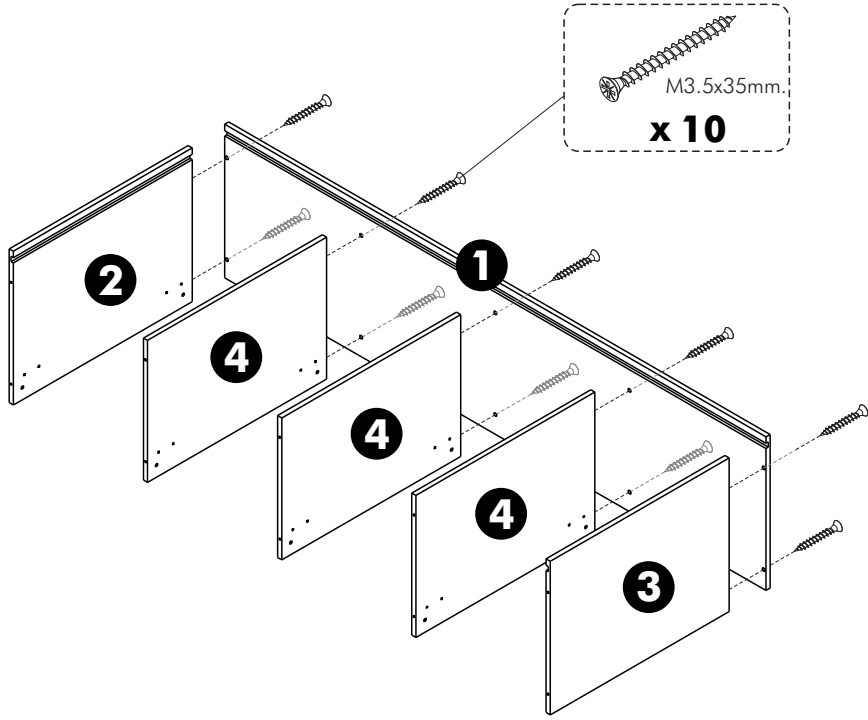

HRD (MHC)

ตู้ชั้นวางของ 4 ชั้น

HARDWARE

M3.5x20mm.

x 8

M3.5x35mm.

x 20

x 4

x 4

x 2

x 2

P+4x1/2"

x 4

F+5x3/8"

x 10

x 2

ASSEMBLY

1.

2.

3.

4.

ASSEMBLY

TYPE:LEFT
OPTION:1

ASSEMBLY

TYPE:RIGHT
OPTION:1

TYPE:LEFT
OPTION:2

TYPE:RIGHT
OPTION:2

TYPE:LEFT
OPTION:3

TYPE:RIGHT
OPTION:3