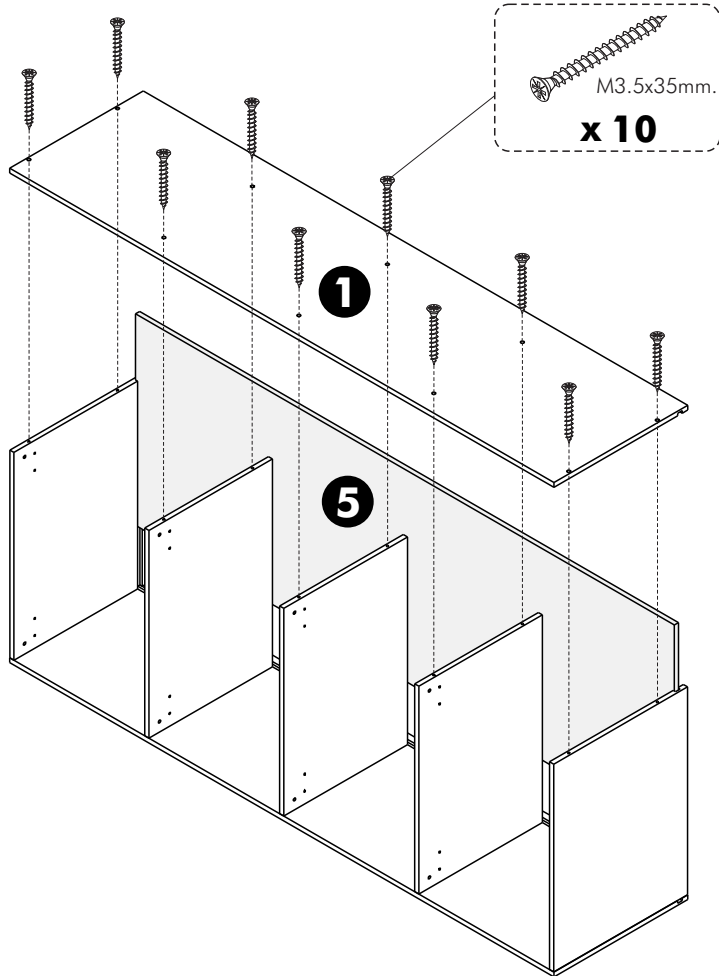

HRD (MHC)

ตู้ชั้นวางของ 4 ชั้น

HARDWARE

M3.5x20mm.

x 8

M3.5x35mm.

x 20

x 4

x 4

x 2

x 2

P+4x1/2"

x 4

F+5x3/8"

x 10

x 2

ASSEMBLY

1.

2.

3.

4.

ASSEMBLY

TYPE:LEFT
OPTION:1

ASSEMBLY

TYPE:RIGHT
OPTION:1

TYPE:LEFT
OPTION:2

TYPE:RIGHT
OPTION:2

TYPE:LEFT
OPTION:3

TYPE:RIGHT
OPTION:3