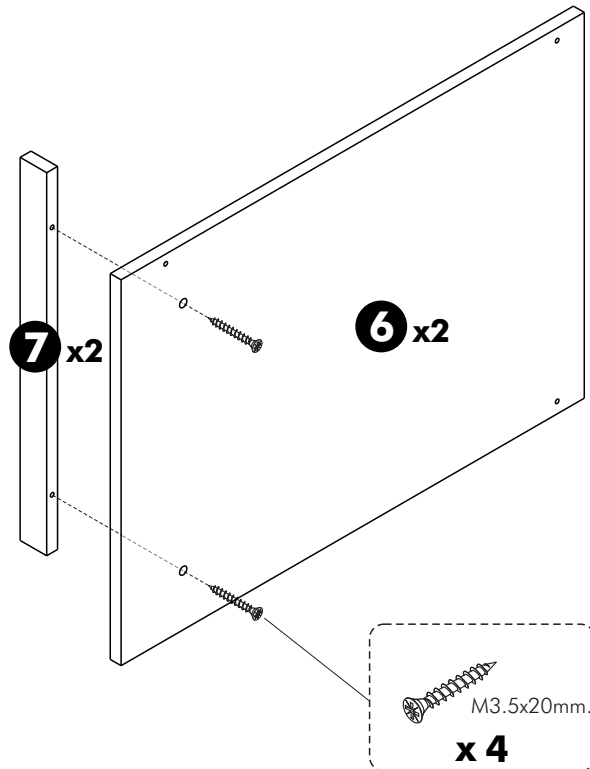

HRD (MHC)

ตู้ชั้นวางของ 4 ชั้น

HARDWARE

M3.5x20mm.

x 8

M3.5x35mm.

x 20

x 4

x 4

x 2

x 2

P+4x1/2"

x 4

F+5x3/8"

x 10

x 2

ASSEMBLY

1.

2.

3.

4.

ASSEMBLY

TYPE:LEFT
OPTION:1

ASSEMBLY

TYPE:RIGHT
OPTION:1

TYPE:LEFT
OPTION:2

TYPE:RIGHT
OPTION:2

TYPE:LEFT
OPTION:3

TYPE:RIGHT
OPTION:3