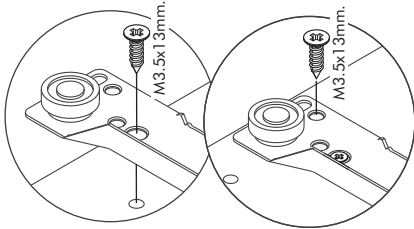

SEAN_L

K.Compact 150 cm.

CONNECT SYSTEM

M3.5x20mm.

M3.5x13mm.

1

Use these holes

2

Use these holes

M4x16mm.

มาตรฐาน การระบุสินค้าที่ต้องยึด Fitting กันลื่น (Safety Fitting) ***หมายเหตุ สินค้าที่เป็นชุดเหล็ก ให้ติดตั้ง Fitting กันลื่นทุกตัว***

■ หมวด ตู้บานเปิด / ตู้บานปิด + ช่องใส่

ติดตั้งบานพับ

x 2

x 2

Ø13mm.
Sticker

x 36

M4x25mm.

x 12

M3.5x20mm.

x 37

M4x16mm.

x 124

M4x45mm.

x 65

M5x50mm.

x 2

M4x16mm.

x 2