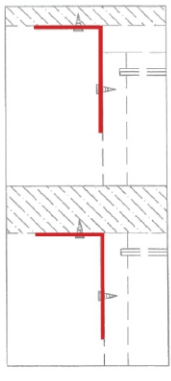

SEAN_L

K.Compact 150 cm.

CONNECT SYSTEM

M3.5x20mm.

M3.5x13mm.

1

Use these holes

2

Use these holes

M4x16mm.

มาตรฐาน การระบุสินค้าที่ต้องยึด Fitting กันลื่น (Safety Fitting) ***หมายเหตุ สินค้าที่เป็นชุดเหล็ก ให้ติดตั้ง Fitting กันลื่นทุกตัว***

■ หมวด ตู้บานเปิด / ตู้บานปิด + ช่องใส่

ติดตั้งบานพับ

ติดตั้งลอคสลบิว

■ ติดตั้งฉากกันลื่นกับตู้สูง (ตั้งแต่ 2 ม.ขึ้นไป)

■ หมวด ตู้ลิ้นชัก / ตู้ลิ้นชัก + บานเปิด / ตู้ลิ้นชัก + บานสไลด์

ติดตั้งบานพับ

ติดตั้งลอคสลบิว

■ ติดตั้งฉากกันลื่นกับตู้เตี้ย (น้อยกว่า 2 ม.)

■ หมวด ตู้บานสไลด์ / ตู้ใส

ความสูงตั้งแต่ 1600 ขึ้นไป ลึกไม่เกิน 300 ความสูงตั้งแต่ 1600 ขึ้นไป ลึกไม่เกิน 400

HARDWARE

-BODY SET

x 18

#15mm.

x 18

#8x35