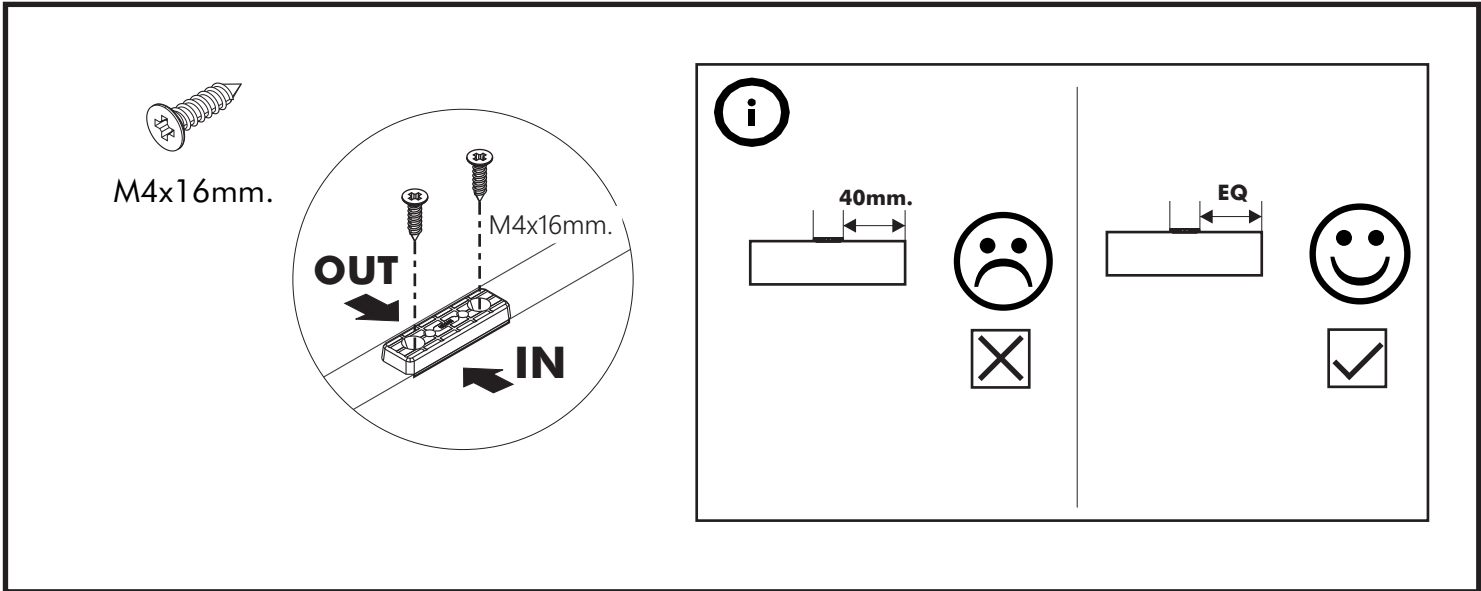

SEAN_L

K.Compact 150 cm.

CONNECT SYSTEM

M3.5x20mm.

M3.5x13mm.

1

Use these holes

2

Use these holes

M4x16mm.

มาตรฐาน การระบุสินค้าที่ต้องยึด Fitting กันลื่น (Safety Fitting) ***หมายเหตุ สินค้าที่เป็นชุดเหล็ก ให้ติดตั้ง Fitting กันลื่นทุกตัว***

■ หมวด ตู้บานเปิด / ตู้บานปิด + ช่องใส่

ติดตั้งบานพับ