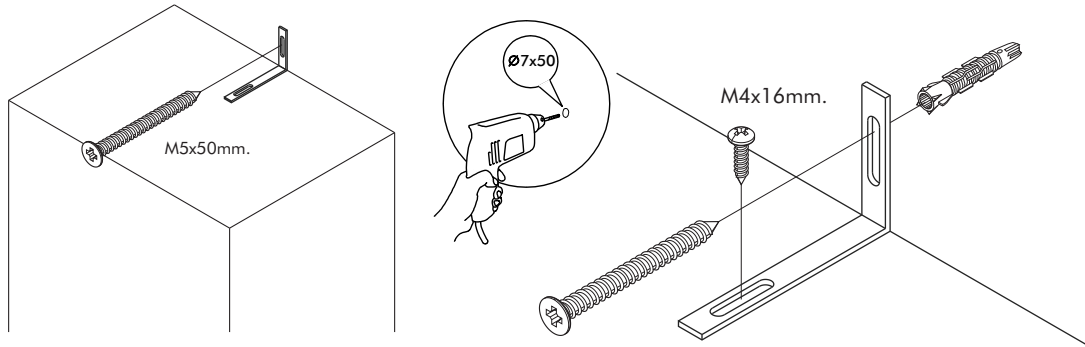

SEAN_L

K.Compact 150 cm.

CONNECT SYSTEM

M3.5x20mm.

M3.5x13mm.

1

Use these holes

2

Use these holes

M4x16mm.

มาตรฐาน การระบุสินค้าที่ต้องยึด Fitting กันลื่น (Safety Fitting) ***หมายเหตุ สินค้าที่เป็นชุดเหล็ก ให้ติดตั้ง Fitting กันลื่นทุกตัว***

■ หมวด ตู้บานเปิด / ตู้บานปิด + ช่องใส่

ติดตั้งบานพับ

x 2

x 2

Ø13mm.
Sticker

x 36

M4x25mm.

x 12

M3.5x20mm.

x 37