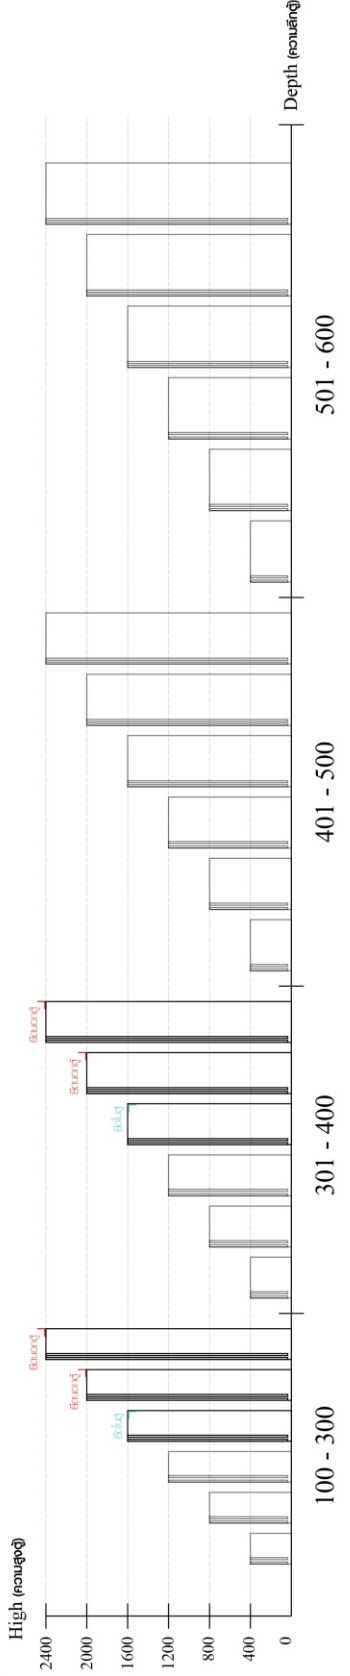

■ หมวด ตู้บานสไลด์ / ตู้ใส

ความสูงตั้งแต่ 1600 ขึ้นไป ลึกไม่เกิน 300 ความสูงตั้งแต่ 1600 ขึ้นไป ลึกไม่เกิน 400

HARDWARE

-BODY SET

x 18

#15mm.

x 18

#8x35

M4x16mm.

x 124

M4x45mm.

x 65

M5x50mm.

x 2

M4x16mm.

x 2

x

x 8

x 6

x 4

-DOOR SET

x 4/24

x 4/24

x 12

ASSEMBLY

-BODY SET

1.

2.

3.

4.

5.

6.