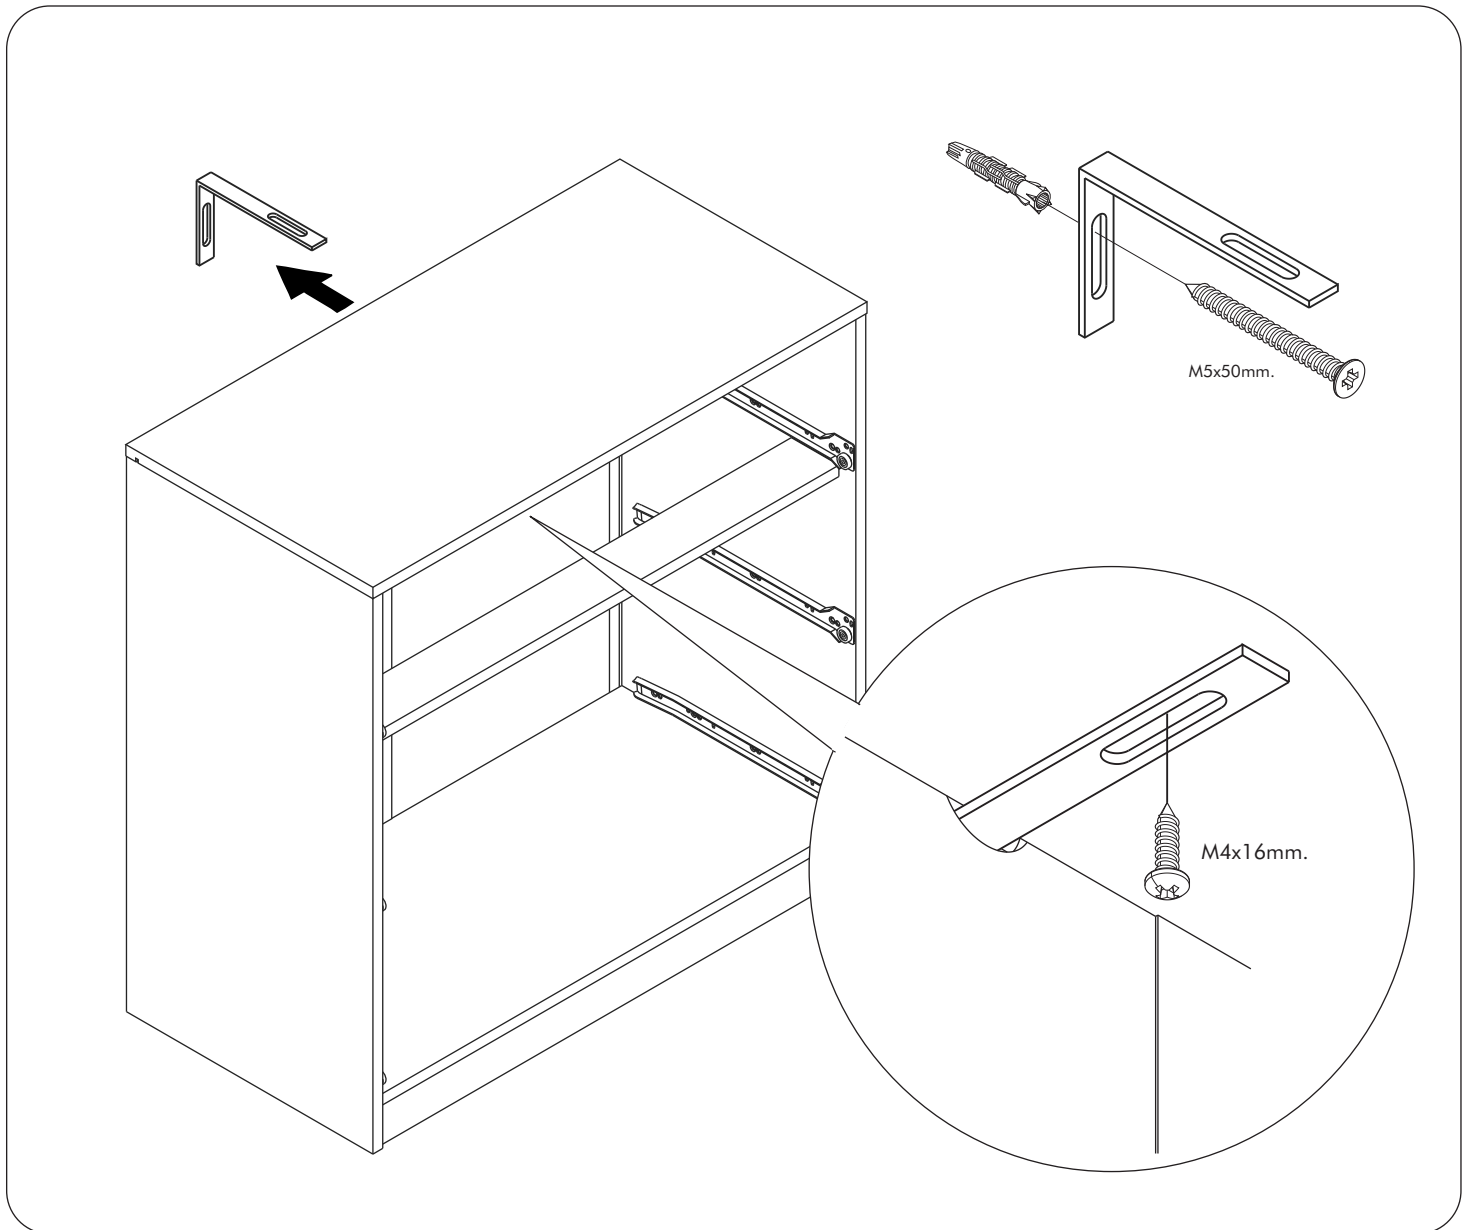

SEAN_L

K.Compact 150 cm.

CONNECT SYSTEM

M3.5x20mm.

M3.5x13mm.

1

Use these holes

2

Use these holes

M4x16mm.

มาตรฐาน การระบุสินค้าที่ต้องยึด Fitting กันลื่น (Safety Fitting) ***หมายเหตุ สินค้าที่เป็นชุดเหล็ก ให้ติดตั้ง Fitting กันลื่นทุกตัว***

■ หมวด ตู้บานเปิด / ตู้บานปิด + ช่องใส่

ติดตั้งบานพับ

ติดตั้งลอคสลบิว

■ ติดตั้งฉากกันลื่นกับตู้สูง (ตั้งแต่ 2 ม.ขึ้นไป)

■ หมวด ตู้ลิ้นชัก / ตู้ลิ้นชัก + บานเปิด / ตู้ลิ้นชัก + บานสไลด์

ติดตั้งบานพับ

ติดตั้งลอคสลบิว

■ ติดตั้งฉากกันลื่นกับตู้เตี้ย (น้อยกว่า 2 ม.)