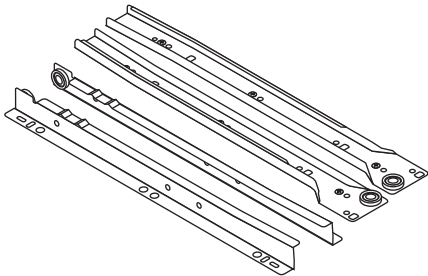

SEAN_L

K.Compact 150 cm.

CONNECT SYSTEM

M3.5x20mm.

M3.5x13mm.

1

Use these holes

2

Use these holes

M4x16mm.

มาตรฐาน การระบุสินค้าที่ต้องยึด Fitting กันลื่น (Safety Fitting) ***หมายเหตุ สินค้าที่เป็นชุดเหล็ก ให้ติดตั้ง Fitting กันลื่นทุกตัว***

■ หมวด ตู้บานเปิด / ตู้บานปิด + ช่องใส่

ติดตั้งบานพับ

ติดตั้งลอคสลบิว

■ ติดตั้งฉากกันลื่นกับตู้สูง (ตั้งแต่ 2 ม.ขึ้นไป)

■ หมวด ตู้ลิ้นชัก / ตู้ลิ้นชัก + บานเปิด / ตู้ลิ้นชัก + บานสไลด์

ติดตั้งบานพับ

ติดตั้งลอคสลบิว

■ ติดตั้งฉากกันลื่นกับตู้เตี้ย (น้อยกว่า 2 ม.)

x 2

x 2

Ø13mm.
Sticker

x 36

M4x25mm.

x 12

M3.5x20mm.

x 37