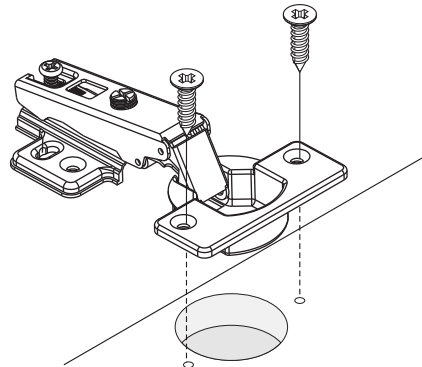

SEAN_L

K.Compact 150 cm.

CONNECT SYSTEM

M3.5x20mm.

M3.5x13mm.

1

Use these holes

2

Use these holes

M4x16mm.

มาตรฐาน การระบุสินค้าที่ต้องยึด Fitting กันลื่น (Safety Fitting) ***หมายเหตุ สินค้าที่เป็นชุดเหล็ก ให้ติดตั้ง Fitting กันลื่นทุกตัว***

■ หมวด ตู้บานเปิด / ตู้บานปิด + ช่องใส่

ติดตั้งบานพับ

ติดตั้งลอคสลบิว

■ ติดตั้งฉากกันลื่นกับตู้สูง (ตั้งแต่ 2 ม.ขึ้นไป)

■ หมวด ตู้ลิ้นชัก / ตู้ลิ้นชัก + บานเปิด / ตู้ลิ้นชัก + บานสไลด์

ติดตั้งบานพับ

ติดตั้งลอคสลบิว

■ ติดตั้งฉากกันลื่นกับตู้เตี้ย (น้อยกว่า 2 ม.)