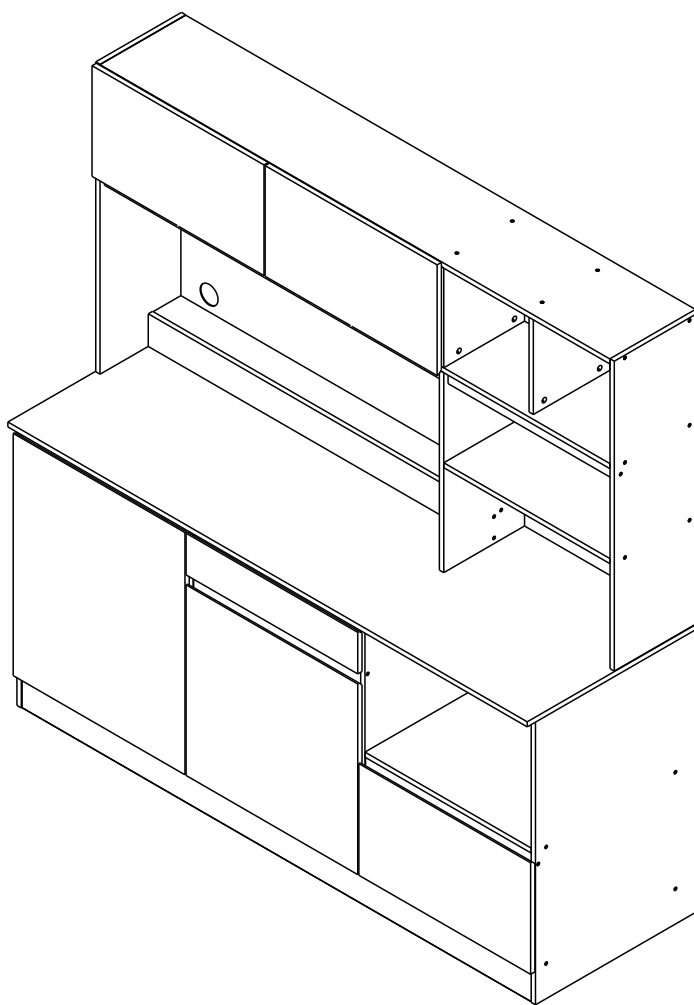

SEAN_L

K.Compact 150 cm.

CONNECT SYSTEM

M3.5x20mm.

M3.5x13mm.

1

Use these holes

2

Use these holes

M4x16mm.

มาตรฐาน การระบุสินค้าที่ต้องยึด Fitting กันลื่น (Safety Fitting) ***หมายเหตุ สินค้าที่เป็นชุดเหล็ก ให้ติดตั้ง Fitting กันลื่นทุกตัว***

■ หมวด ตู้บานเปิด / ตู้บานปิด + ช่องใส่

ติดตั้งบานพับ