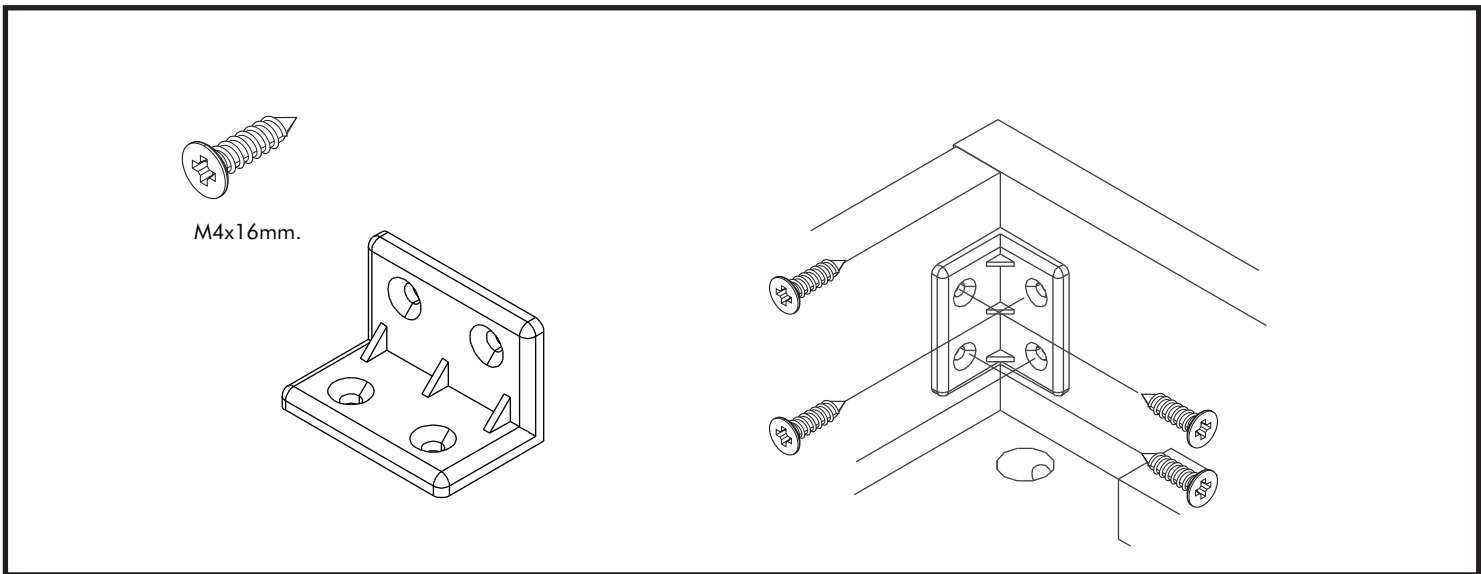

SEAN_L

K.Compact 150 cm.

CONNECT SYSTEM

M3.5x20mm.

M3.5x13mm.

1

Use these holes

2

Use these holes

M4x16mm.

มาตรฐาน การระบุสินค้าที่ต้องยึด Fitting กันลื่น (Safety Fitting) ***หมายเหตุ สินค้าที่เป็นชุดเหล็ก ให้ติดตั้ง Fitting กันลื่นทุกตัว***

■ หมวด ตู้บานเปิด / ตู้บานปิด + ช่องใส่

ติดตั้งบานพับ