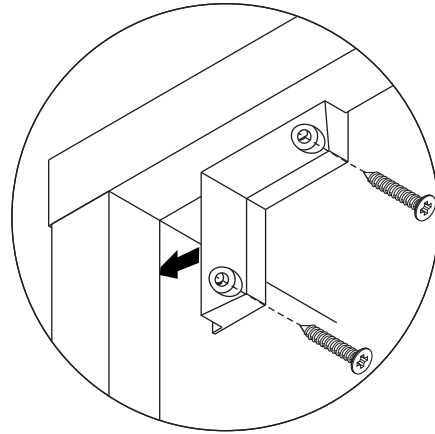

SEAN_L

K.Compact 150 cm.

CONNECT SYSTEM

M3.5x20mm.

M3.5x13mm.

1

Use these holes

2

Use these holes

M4x16mm.

มาตรฐาน การระบุสินค้าที่ต้องยึด Fitting กันลื่น (Safety Fitting) ***หมายเหตุ สินค้าที่เป็นชุดเหล็ก ให้ติดตั้ง Fitting กันลื่นทุกตัว***

■ หมวด ตู้บานเปิด / ตู้บานปิด + ช่องใส่

ติดตั้งบานพับ