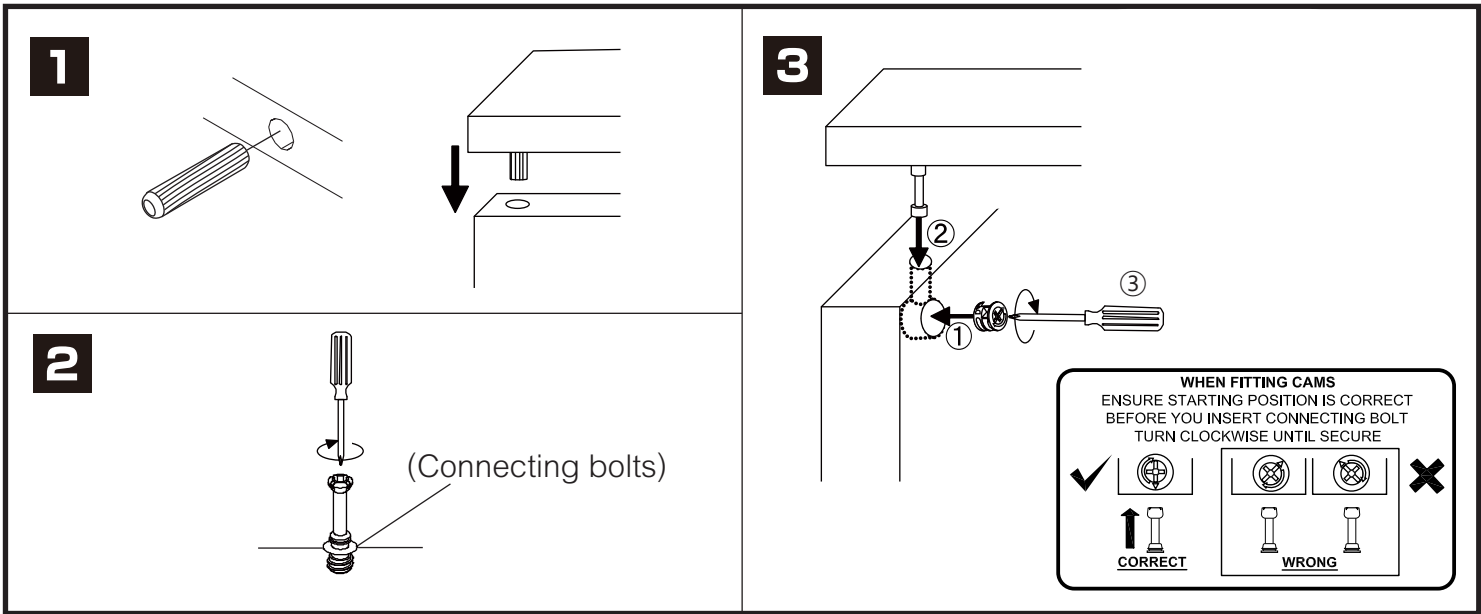

CONNECT SYSTEM