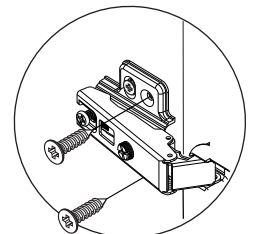

SEAN_L

K.Compact 150 cm.

CONNECT SYSTEM

M3.5x20mm.

M3.5x13mm.

1

Use these holes

2

Use these holes

M4x16mm.

มาตรฐาน การระบุสินค้าที่ต้องยึด Fitting กันลื่น (Safety Fitting) ***หมายเหตุ สินค้าที่เป็นชุดเหล็ก ให้ติดตั้ง Fitting กันลื่นทุกตัว***

■ หมวด ตู้บานเปิด / ตู้บานปิด + ช่องใส่

ติดตั้งบานพับ