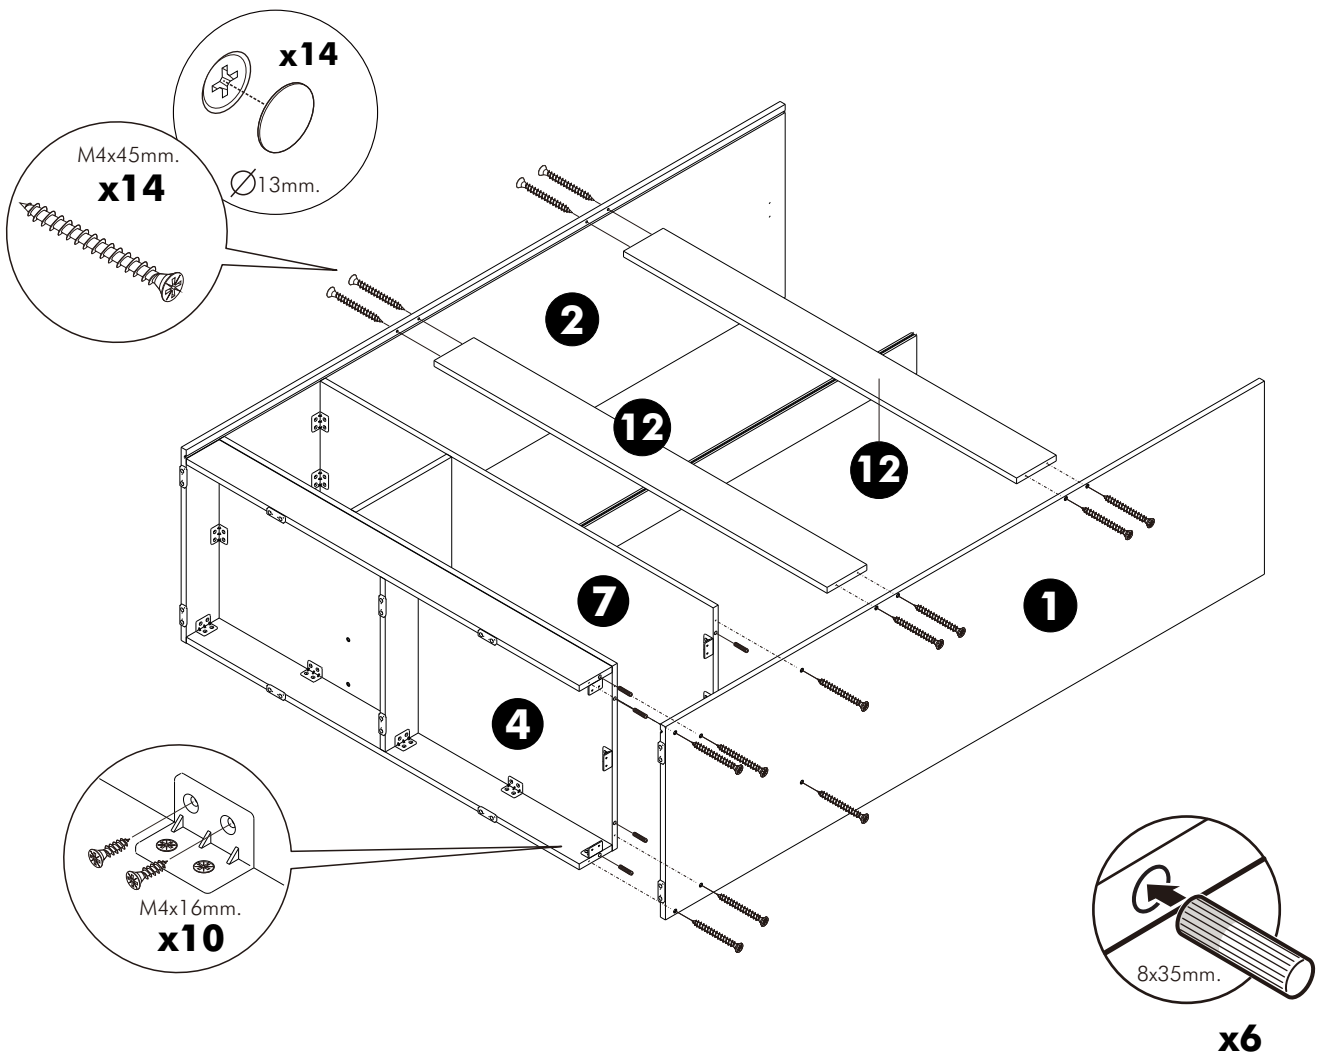

มาตรฐาน การระบุสินค้าที่ต้องยึด Fitting กับสับ (Safety Fitting) ***หมายเหตุ เป็นชุดเด็ก ไม้ชุดเด็ก Fitting กับสับทุกตัว***

■ หมวด ตู้บานเปิด / ตู้บานปิด + ช่องใส่

■ ติดตั้งจากด้านบนตู้สูง (ตั้งแต่ 2 m. ขึ้นไป)

■ หมวด ตู้ลิ้นชัก / ตู้ลิ้นชัก + ช่องใส่ / ตู้ลิ้นชัก + บานเปิด / ตู้ลิ้นชัก + บานสไลด์

■ ติดตั้งจากด้านบนตู้เตี้ย (น้อยกว่า 2 m.)

■ หมวด ตู้บานสไลด์ / ตู้ใส่

HARDWARE

-BODY SET

-DOOR SET

ASSEMBLY

-BODY SET

1.

2.

3.

4.

5.

6.

7.

8.