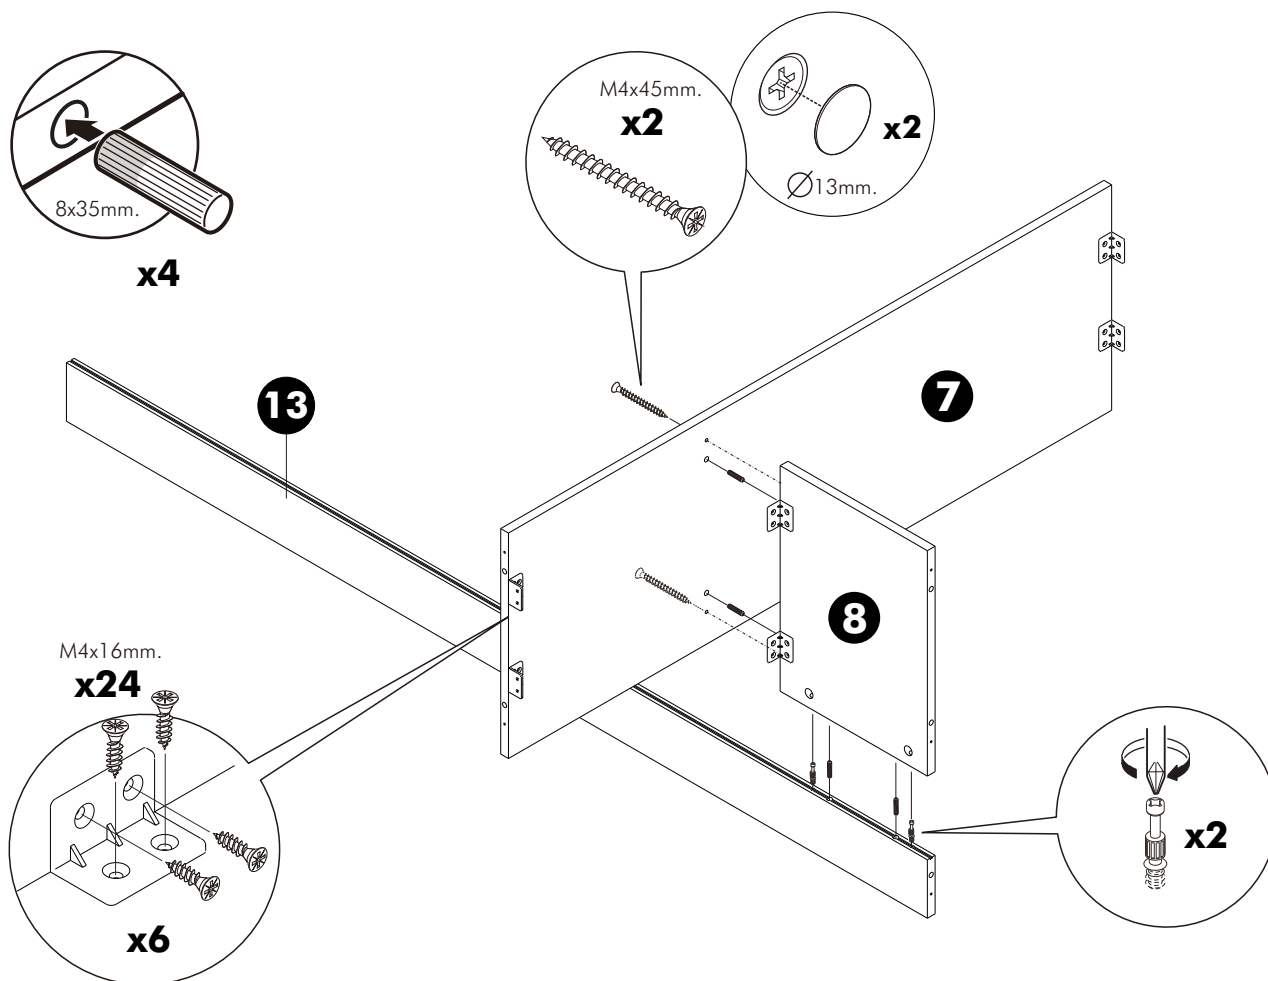

ASSEMBLY

-BODY SET

1.

2.