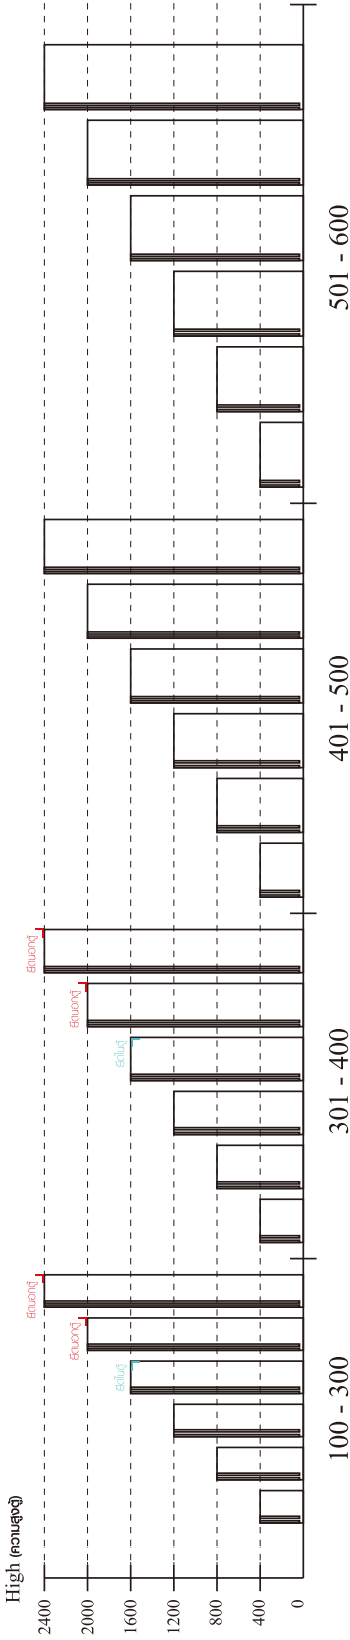

| | | | | |
|---|----------------|--------------|--|---|
| ✓ | | | | ✗ |
| | | | | |
| | CORRECT | WRONG | | |

M4x16mm.

i

40mm.

EQ

M4x16mm.

DOOR PANEL

M4x16mm.

มาตรฐาน การระบุสินค้าที่ต้องยึด Fitting กับสับ (Safety Fitting) ***หมายเหตุ เป็นชุดเด็ก ไม้ชุดเด็ก Fitting กับสับทุกตัว***

■ หมวด ตู้บานเปิด / ตู้บานปิด + ช่องใส่

■ ติดตั้งจากด้านบนตู้สูง (ตั้งแต่ 2 m. ขึ้นไป)

■ หมวด ตู้ลิ้นชัก / ตู้ลิ้นชัก + ช่องใส่ / ตู้ลิ้นชัก + บานเปิด / ตู้ลิ้นชัก + บานสไลด์

■ ติดตั้งจากด้านบนตู้เตี้ย (น้อยกว่า 2 m.)

■ หมวด ตู้บานสไลด์ / ตู้ใส่

HARDWARE

-BODY SET

-DOOR SET

ASSEMBLY

-BODY SET

1.

2.

3.

4.

5.

6.

7.

8.