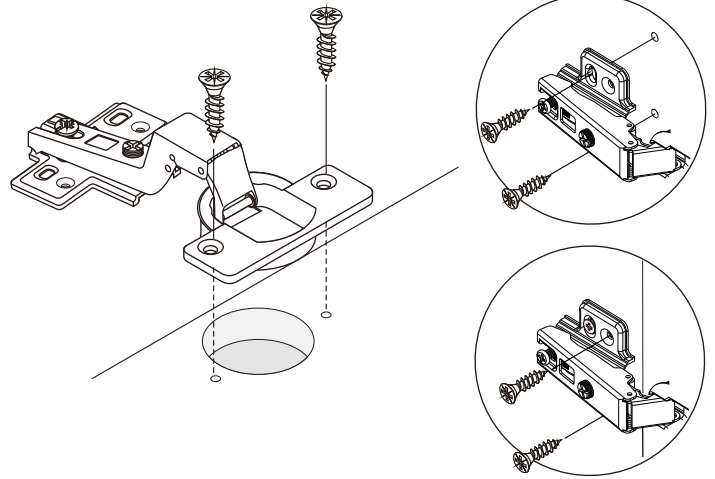

JASMINE

WARDROBE 3D 120CM

CONNECT SYSTEM

1

3

2

(Connecting bolts)

WHEN FITTING CAMS
 ENSURE STARTING POSITION IS CORRECT
 BEFORE YOU INSERT CONNECTING BOLT
 TURN CLOCKWISE UNTIL SECURE

| | | | | |
|---|----------------|--------------|--|---|
| ✓ | | | | ✗ |
| | | | | |
| | CORRECT | WRONG | | |

M4x16mm.

i

40mm.

EQ

M4x16mm.

DOOR PANEL

M4x16mm.

มาตรฐาน การระบุสินค้าที่ต้องยึด Fitting กับสับ (Safety Fitting) ***หมายเหตุ เป็นชุดเด็ก ไม้ชุดเด็ก Fitting กับสับทุกตัว***

■ หมวด ตู้บานเปิด / ตู้บานปิด + ช่องใส่

■ ติดตั้งจากด้านบนตู้สูง (ตั้งแต่ 2 m. ขึ้นไป)

■ หมวด ตู้ลิ้นชัก / ตู้ลิ้นชัก + ช่องใส่ / ตู้ลิ้นชัก + บานเปิด / ตู้ลิ้นชัก + บานสไลด์

■ ติดตั้งจากด้านบนตู้เตี้ย (น้อยกว่า 2 m.)

■ หมวด ตู้บานสไลด์ / ตู้ใส่

HARDWARE

-BODY SET

-DOOR SET

ASSEMBLY

-BODY SET