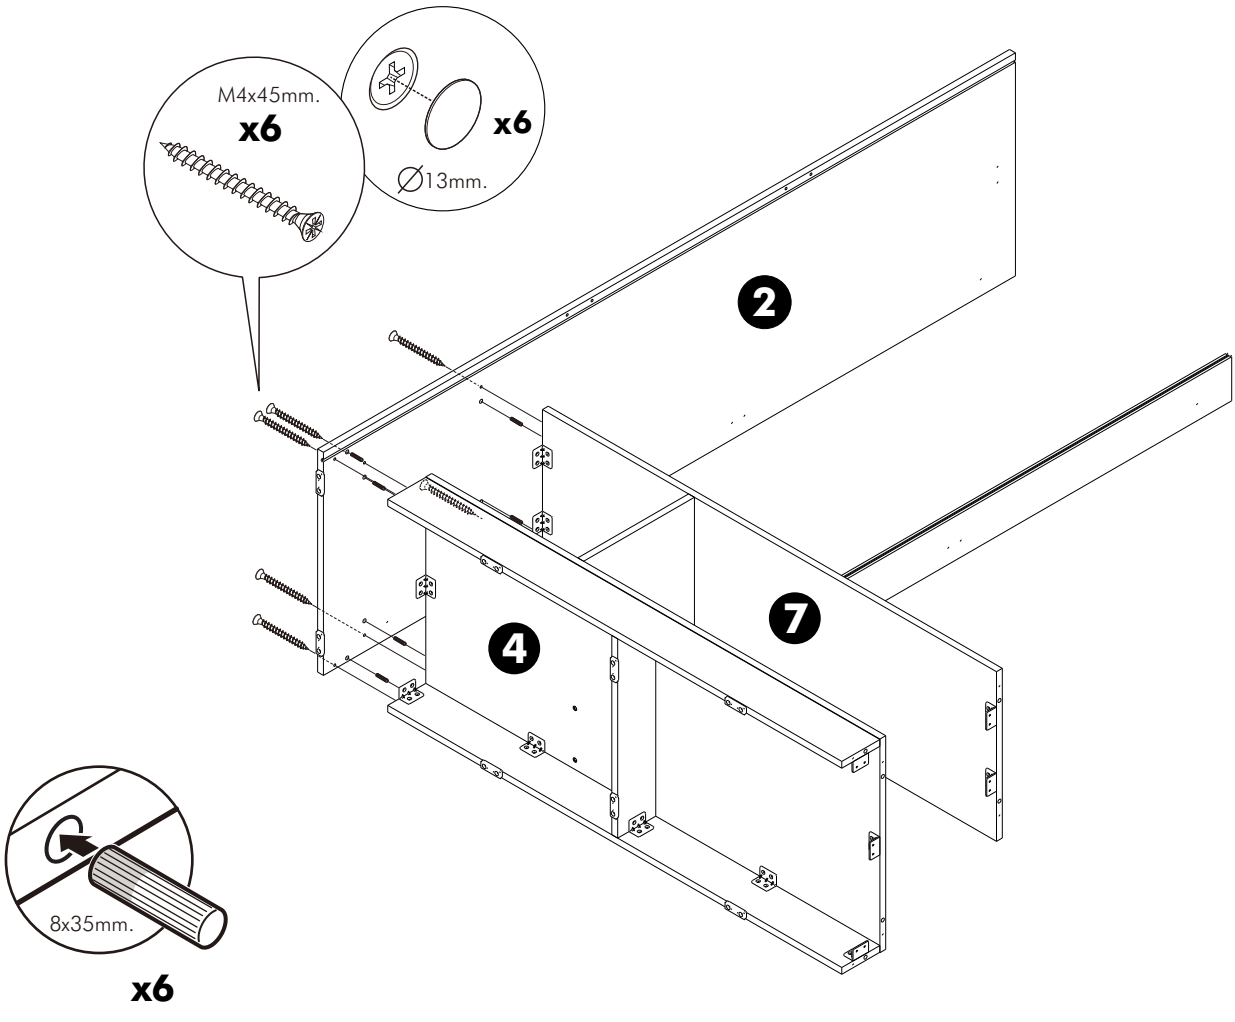

มาตรฐาน การระบุสินค้าที่ต้องยึด Fitting กับสับ (Safety Fitting) ***หมายเหตุ เป็นชุดเด็ก ไม้ชุดเด็ก Fitting กับสับทุกตัว***

■ หมวด ตู้บานเปิด / ตู้บานปิด + ช่องใส่

■ ติดตั้งจากด้านบนตู้สูง (ตั้งแต่ 2 m. ขึ้นไป)

■ หมวด ตู้ลิ้นชัก / ตู้ลิ้นชัก + ช่องใส่ / ตู้ลิ้นชัก + บานเปิด / ตู้ลิ้นชัก + บานสไลด์

■ ติดตั้งจากด้านบนตู้เตี้ย (น้อยกว่า 2 m.)

■ หมวด ตู้บานสไลด์ / ตู้ใส่

HARDWARE

-BODY SET

-DOOR SET

ASSEMBLY

-BODY SET

1.

2.

3.

4.

5.

6.

7.

8.