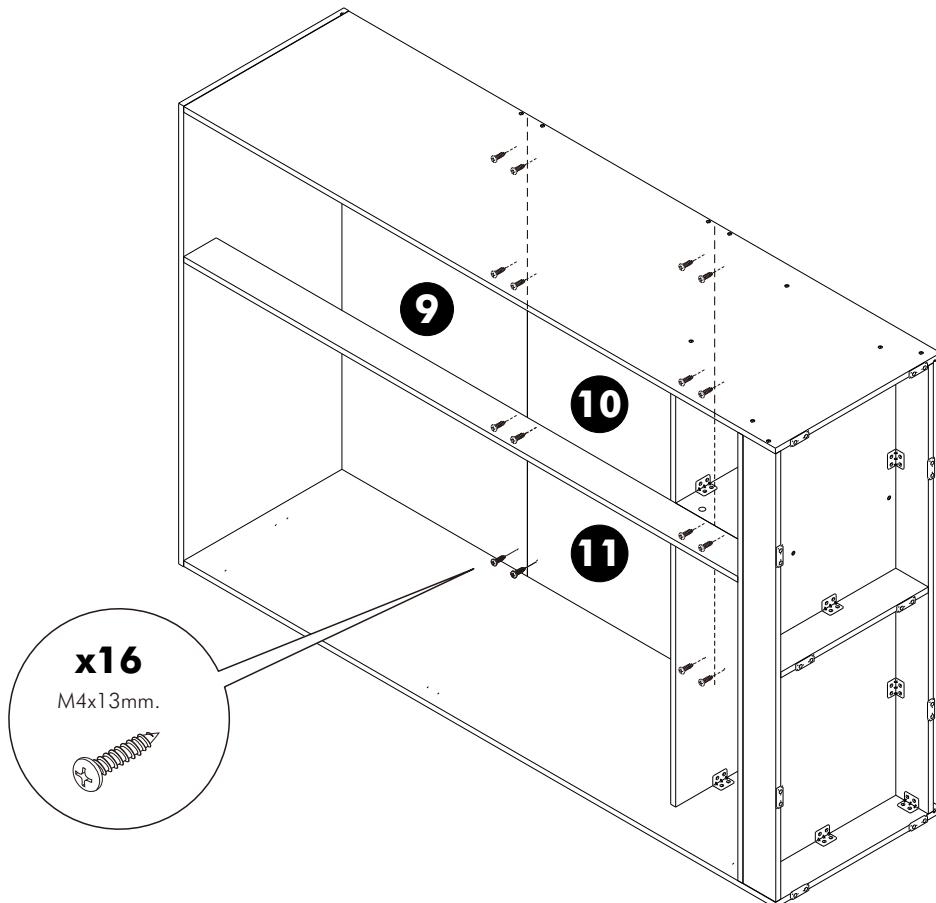

มาตรฐาน การระบุสินค้าที่ต้องยึด Fitting กับสับ (Safety Fitting) ***หมายเหตุ เป็นชุดเด็ก ไม้ชุดเด็ก Fitting กับสับทุกตัว***

■ หมวด ตู้บานเปิด / ตู้บานปิด + ช่องใส่

■ ติดตั้งจากด้านบนตู้สูง (ตั้งแต่ 2 m. ขึ้นไป)

■ หมวด ตู้ลิ้นชัก / ตู้ลิ้นชัก + ช่องใส่ / ตู้ลิ้นชัก + บานเปิด / ตู้ลิ้นชัก + บานสไลด์

■ ติดตั้งจากด้านบนตู้เตี้ย (น้อยกว่า 2 m.)

■ หมวด ตู้บานสไลด์ / ตู้ใส่

HARDWARE

-BODY SET

-DOOR SET

ASSEMBLY

-BODY SET

1.

2.

3.

4.

5.

6.

7.

8.