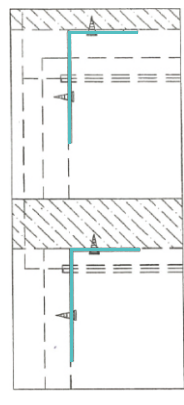

JASMINE

WARDROBE 3D 120CM

CONNECT SYSTEM

1

3

2

(Connecting bolts)

WHEN FITTING CAMS
 ENSURE STARTING POSITION IS CORRECT
 BEFORE YOU INSERT CONNECTING BOLT
 TURN CLOCKWISE UNTIL SECURE

| | | | | |
|---|----------------|--------------|--|---|
| ✓ | | | | ✗ |
| | | | | |
| | CORRECT | WRONG | | |

M4x16mm.

i

40mm.

EQ

M4x16mm.

DOOR PANEL

M4x16mm.

มาตรฐาน การระบุสินค้าที่ต้องยึด Fitting กับสับ (Safety Fitting) ***หมายเหตุ เป็นชุดเด็ก ไม้ชุดเด็ก Fitting กับสับทุกตัว***

■ หมวด ตู้บานเปิด / ตู้บานปิด + ช่องใส่

■ ติดตั้งจากด้านบนตู้สูง (ตั้งแต่ 2 m. ขึ้นไป)

■ หมวด ตู้ลิ้นชัก / ตู้ลิ้นชัก + ช่องใส่ / ตู้ลิ้นชัก + บานเปิด / ตู้ลิ้นชัก + บานสไลด์

■ ติดตั้งจากด้านบนตู้เตี้ย (น้อยกว่า 2 m.)

■ หมวด ตู้บานสไลด์ / ตู้ใส่

HARDWARE

-BODY SET

-DOOR SET

ASSEMBLY

-BODY SET