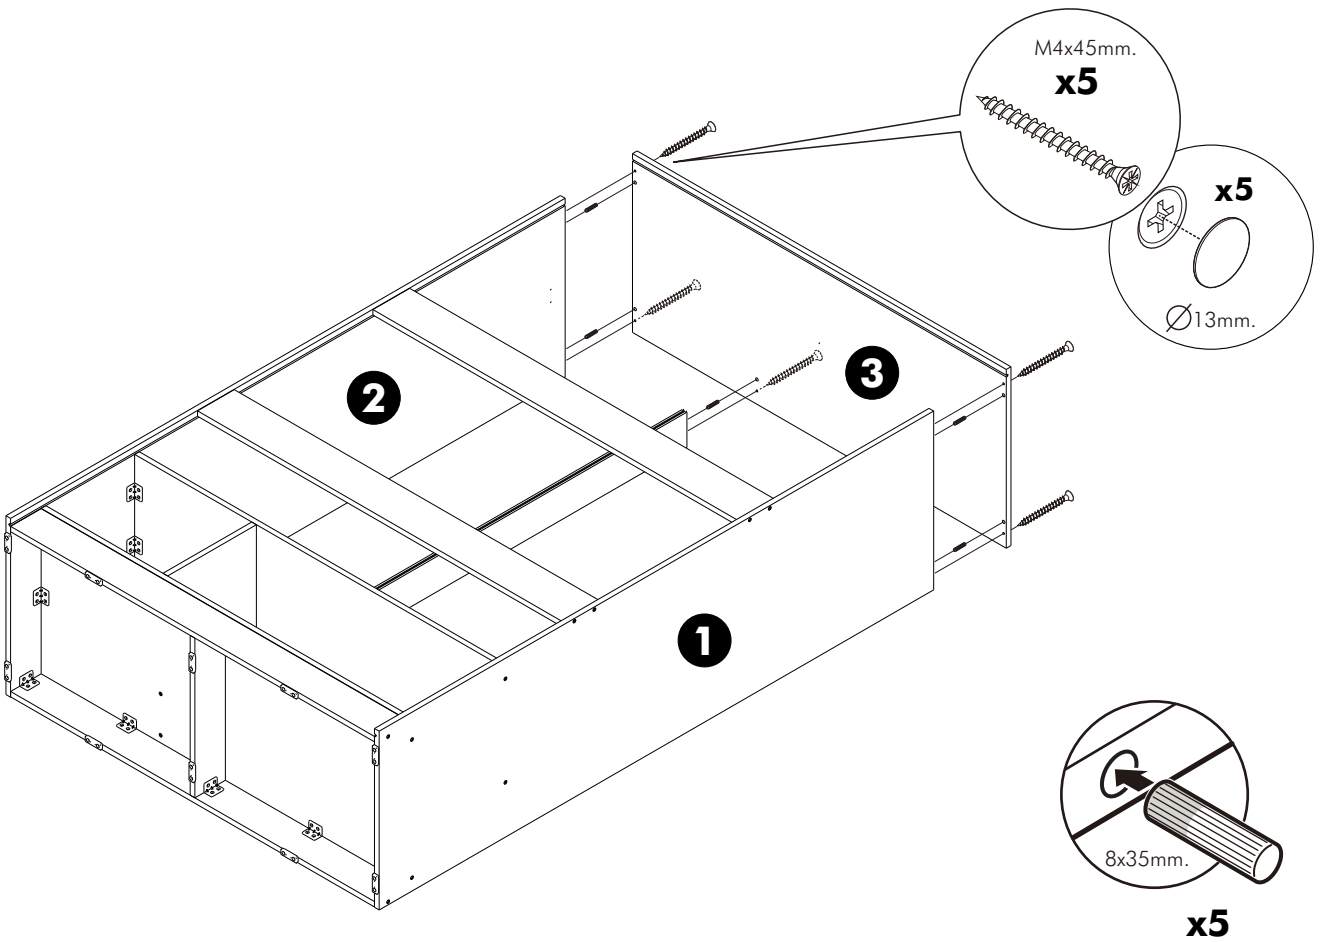

มาตรฐาน การระบุสินค้าที่ต้องยึด Fitting กับสับ (Safety Fitting) ***หมายเหตุ เป็นชุดเด็ก ไม้ชุดเด็ก Fitting กับสับทุกตัว***

■ หมวด ตู้บานเปิด / ตู้บานปิด + ช่องใส่

■ ติดตั้งจากด้านบนตู้สูง (ตั้งแต่ 2 m. ขึ้นไป)

■ หมวด ตู้ลิ้นชัก / ตู้ลิ้นชัก + ช่องใส่ / ตู้ลิ้นชัก + บานเปิด / ตู้ลิ้นชัก + บานสไลด์

■ ติดตั้งจากด้านบนตู้เตี้ย (น้อยกว่า 2 m.)

■ หมวด ตู้บานสไลด์ / ตู้ใส่

HARDWARE

-BODY SET

-DOOR SET

ASSEMBLY

-BODY SET

1.

2.

3.

4.

5.

6.

7.

8.