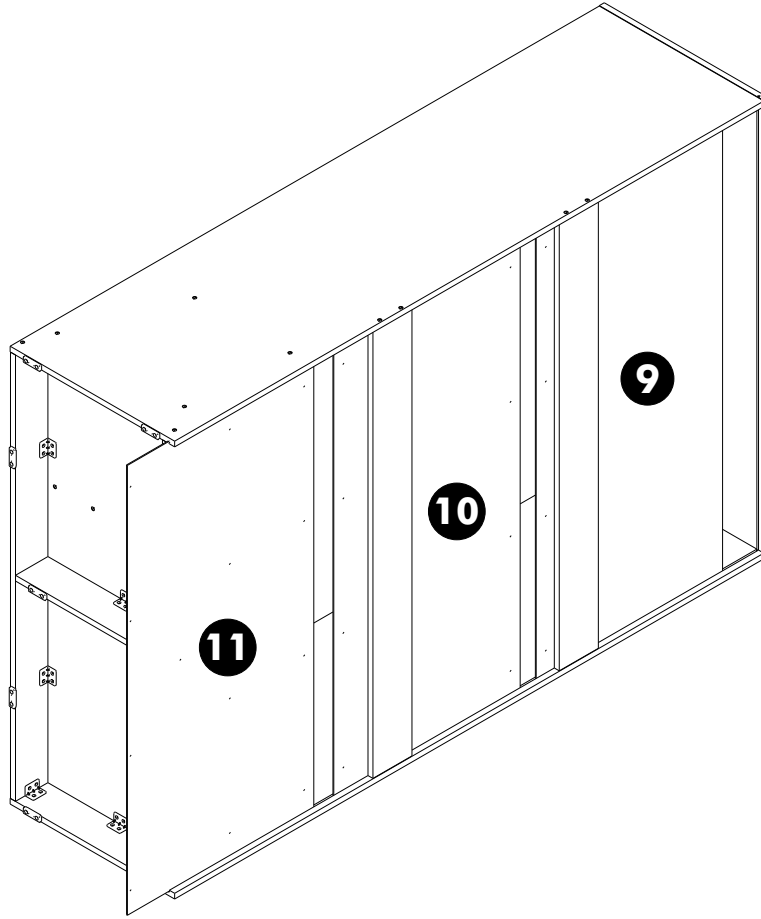

มาตรฐาน การระบุสินค้าที่ต้องยึด Fitting กับสับ (Safety Fitting) ***หมายเหตุ เป็นชุดเด็ก ไม้ชุดเด็ก Fitting กับสับทุกตัว***

■ หมวด ตู้บานเปิด / ตู้บานปิด + ช่องใส่

■ ติดตั้งจากด้านบนตู้สูง (ตั้งแต่ 2 m. ขึ้นไป)

■ หมวด ตู้ลิ้นชัก / ตู้ลิ้นชัก + ช่องใส่ / ตู้ลิ้นชัก + บานเปิด / ตู้ลิ้นชัก + บานสไลด์

■ ติดตั้งจากด้านบนตู้เตี้ย (น้อยกว่า 2 m.)

■ หมวด ตู้บานสไลด์ / ตู้ใส่

HARDWARE

-BODY SET

-DOOR SET

ASSEMBLY

-BODY SET

1.

2.

3.

4.

5.

6.

7.

8.