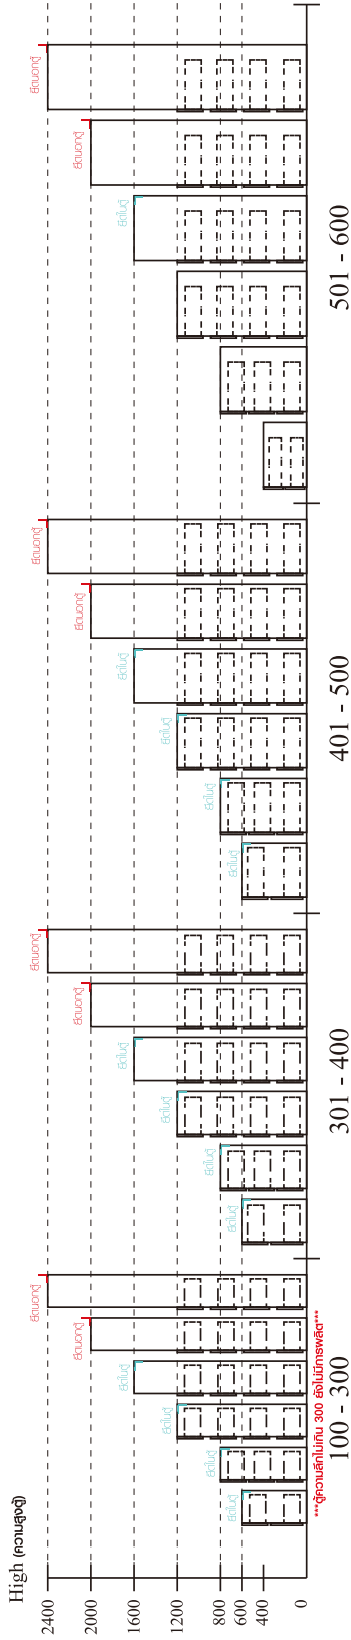

| | | | | |
|---|----------------|--------------|--|---|
| ✓ | | | | ✗ |
| | | | | |
| | CORRECT | WRONG | | |

M4x16mm.

i

40mm.

EQ

M4x16mm.

DOOR PANEL

M4x16mm.

มาตรฐาน การระบุสินค้าที่ต้องยึด Fitting กับสับ (Safety Fitting) ***หมายเหตุ เป็นชุดเด็ก ไม้ชุดเด็ก Fitting กับสับทุกตัว***

■ หมวด ตู้บานเปิด / ตู้บานปิด + ช่องใส่

■ ติดตั้งจากด้านบนตู้สูง (ตั้งแต่ 2 m. ขึ้นไป)

■ หมวด ตู้ลิ้นชัก / ตู้ลิ้นชัก + ช่องใส่ / ตู้ลิ้นชัก + บานเปิด / ตู้ลิ้นชัก + บานสไลด์

■ ติดตั้งจากด้านบนตู้เตี้ย (น้อยกว่า 2 m.)

■ หมวด ตู้บานสไลด์ / ตู้ใส่

HARDWARE

-BODY SET

-DOOR SET

ASSEMBLY

-BODY SET

1.

2.

3.

4.

5.

6.

7.

8.