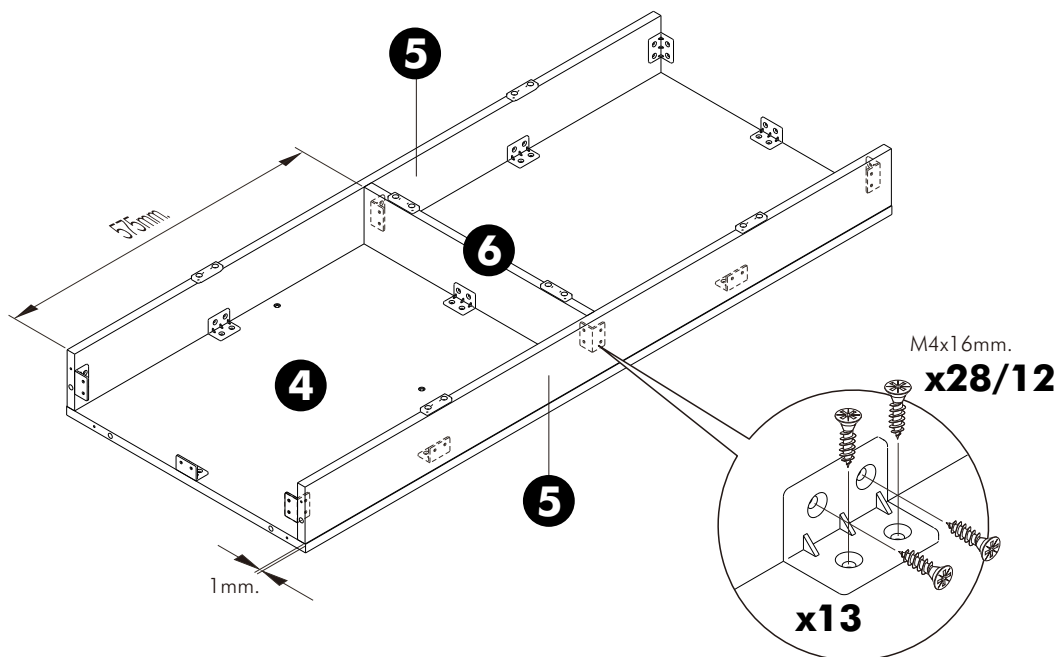

ASSEMBLY

-BODY SET

1.