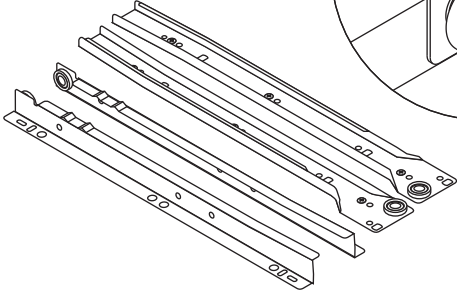

MERINDA/P

CHEST 4 DRAWERS

CONNECT SYSTEM

1

3

2

(Connecting bolts)

WHEN FITTING CAMS
 ENSURE STARTING POSITION IS CORRECT
 BEFORE YOU INSERT CONNECTING BOLT
 TURN CLOCKWISE UNTIL SECURE

✓				✗
↑				
	CORRECT	WRONG		

M4x16mm.

i

<p>40mm.</p>	<p>EQ</p>

M3.5x20mm.

M3.5x13mm.

Use these holes

Use these holes

มาตรฐาน การระบุสินค้าที่ต้องยึด Fitting กันสั่น (Safety Fitting) ***หมายเหตุ สันค้ำที่เป็นชุดเล็ก ใค้ติดตั้ง Fitting กันสั่นทุกตัว***

■ หมวด ตู้บานเปิด / ตู้บานปิด + ช่องใส่

ความสูงตั้งแต่ 1200 ขึ้นไป สลักไม้กัน 300 ความสูงตั้งแต่ 1600 ขึ้นไป สลักไม้กัน 400 ความสูงตั้งแต่ 1600 ขึ้นไป สลักไม้กัน 500 ความสูงตั้งแต่ 1600 ขึ้นไป สลักไม้กัน 600

M3.5x13mm.

x 9

M3.5x13mm.

x 56

ASSEMBLY

-BODY SET

1.

2.