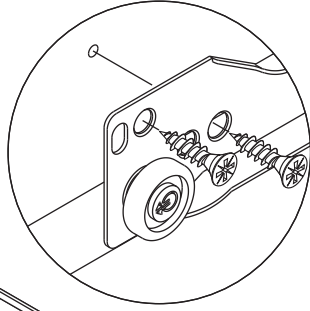

MERINDA/P

CHEST 4 DRAWERS

CONNECT SYSTEM

1

3

2

(Connecting bolts)

WHEN FITTING CAMS
 ENSURE STARTING POSITION IS CORRECT
 BEFORE YOU INSERT CONNECTING BOLT
 TURN CLOCKWISE UNTIL SECURE

✓				✗
↑				
	CORRECT	WRONG		

M4x16mm.

i

<p>40mm.</p>	<p>EQ</p>

M3.5x20mm.

M3.5x13mm.

Use these holes

Use these holes

มาตรฐาน การระบุสินค้าที่ต้องยึด Fitting กันสั่น (Safety Fitting) ***หมายเหตุ สันค้ำที่เป็นชุดเล็ก ใค้ติดตั้ง Fitting กันสั่นทุกตัว***

■ หมวด ตู้บานเปิด / ตู้บานปิด + ช่องใส่

ความสูงตั้งแต่ 1200 ขึ้นไป สลักไม้กัน 300 ความสูงตั้งแต่ 1600 ขึ้นไป สลักไม้กัน 400 ความสูงตั้งแต่ 1600 ขึ้นไป สลักไม้กัน 500 ความสูงตั้งแต่ 1600 ขึ้นไป สลักไม้กัน 600

M3.5x13mm.

x 9

M3.5x13mm.

x 56

ASSEMBLY

-BODY SET

1.

2.