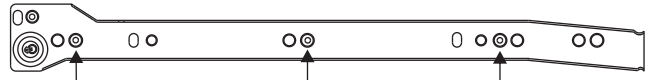

✓				✗
↑				
	CORRECT	WRONG		

M4x16mm.

i

<p>40mm.</p>	<p>EQ</p>

M3.5x20mm.

M3.5x13mm.

Use these holes

Use these holes

มาตรฐาน การระบุสินค้าที่ต้องยึด Fitting กันสั่น (Safety Fitting) ***หมายเหตุ สันค้ำที่เป็นชุดเล็ก ใค้ติดตั้ง Fitting กันสั่นทุกตัว***

■ หมวด ตู้บานเปิด / ตู้บานปิด + ช่องใส่

ความสูงตั้งแต่ 1200 ขึ้นไป สลักไม้กัน 300 ความสูงตั้งแต่ 1600 ขึ้นไป สลักไม้กัน 400 ความสูงตั้งแต่ 1600 ขึ้นไป สลักไม้กัน 500 ความสูงตั้งแต่ 1600 ขึ้นไป สลักไม้กัน 600