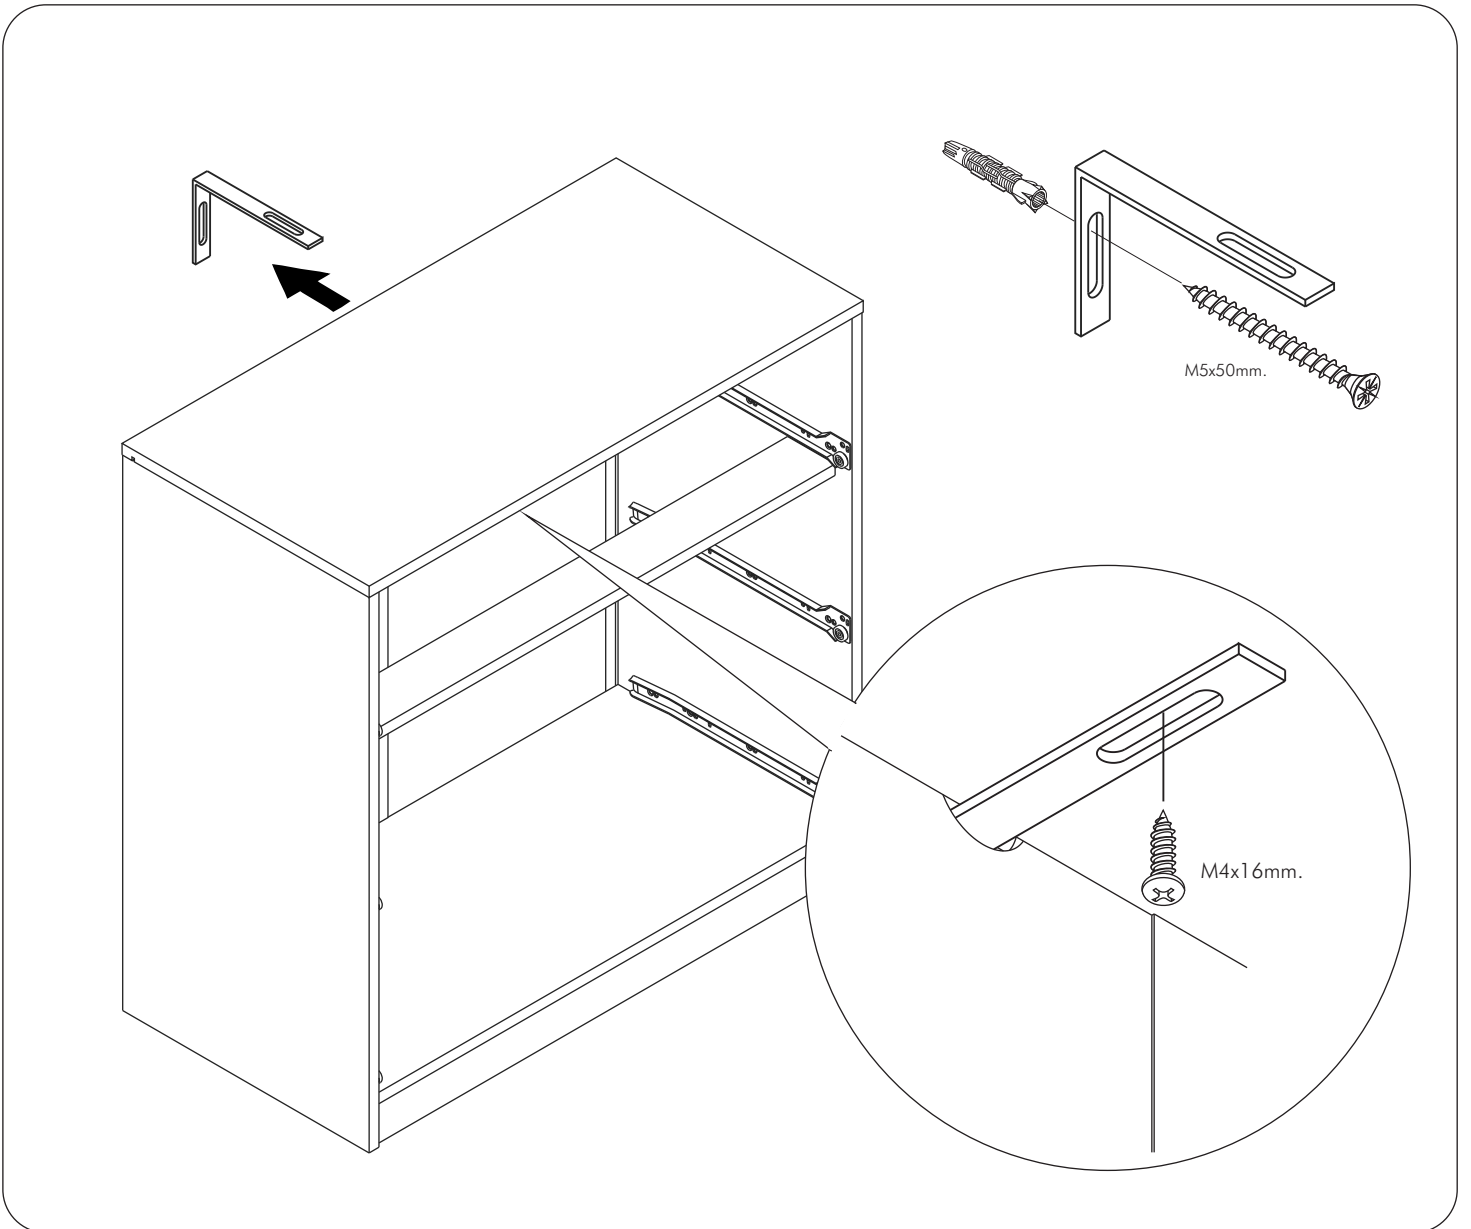

MERINDA/P

CHEST 4 DRAWERS

CONNECT SYSTEM

1

3

2

(Connecting bolts)

WHEN FITTING CAMS
 ENSURE STARTING POSITION IS CORRECT
 BEFORE YOU INSERT CONNECTING BOLT
 TURN CLOCKWISE UNTIL SECURE

✓				✗
↑				
	CORRECT	WRONG		

M4x16mm.

i

<p>40mm.</p>	<p>EQ</p>

M3.5x20mm.

M3.5x13mm.

Use these holes

Use these holes

มาตรฐาน การระบุสินค้าที่ต้องยึด Fitting กันสั่น (Safety Fitting) ***หมายเหตุ สันค้ำที่เป็นชุดเล็ก ใค้ติดตั้ง Fitting กันสั่นทุกตัว***

■ หมวด ตู้บานเปิด / ตู้บานปิด + ช่องใส่

ความสูงตั้งแต่ 1200 ขึ้นไป สลักไม้กัน 300 ความสูงตั้งแต่ 1600 ขึ้นไป สลักไม้กัน 400 ความสูงตั้งแต่ 1600 ขึ้นไป สลักไม้กัน 500 ความสูงตั้งแต่ 1600 ขึ้นไป สลักไม้กัน 600