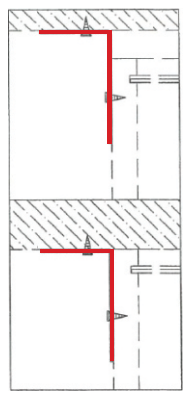

มาตรฐาน การระบุสินค้าที่ต้องยึด Fitting กันสั่น (Safety Fitting) ***หมายเหตุ สันค้ำที่เป็นชุดเล็ก ใค้ติดตั้ง Fitting กันสั่นทุกตัว***

■ หมวด ตู้บานเปิด / ตู้บานปิด + ช่องใส่

ความสูงตั้งแต่ 1200 ขึ้นไป สลักไม้กัน 300 ความสูงตั้งแต่ 1600 ขึ้นไป สลักไม้กัน 400 ความสูงตั้งแต่ 1600 ขึ้นไป สลักไม้กัน 500 ความสูงตั้งแต่ 1600 ขึ้นไป สลักไม้กัน 600

■ หมวด ตู้ลิ้นชัก / ตู้ลิ้นชัก + ช่องใส่ / ตู้ลิ้นชัก + บานเปิด / ตู้ลิ้นชัก + บานสไลด์

ความสูงตั้งแต่ 600 ขึ้นไป สลักไม้กัน 300 ความสูงตั้งแต่ 600 ขึ้นไป สลักไม้กัน 400 ความสูงตั้งแต่ 600 ขึ้นไป สลักไม้กัน 500 ความสูงตั้งแต่ 1600 ขึ้นไป สลักไม้กัน 600

■ หมวด ตู้บานสไลด์ / ตู้ใส่

ความสูงตั้งแต่ 1600 ขึ้นไป สลักไม้กัน 300 ความสูงตั้งแต่ 1600 ขึ้นไป สลักไม้กัน 400

■ ติดตั้งฉากกันสั่นกับตู้สูง (ตั้งแต่ 2 m. ขึ้นไป)

ติดตั้งบนพวง

ติดตั้งลอยหลบนิ้ว

■ ติดตั้งฉากกันสั่นกับตู้เตี้ย (น้อยกว่า 2 m.)

ติดตั้งบนพวง

ติดตั้งลอยหลบนิ้ว

HARDWARE

-BODY SET

x 12

x 12

8x35mm.

x 28