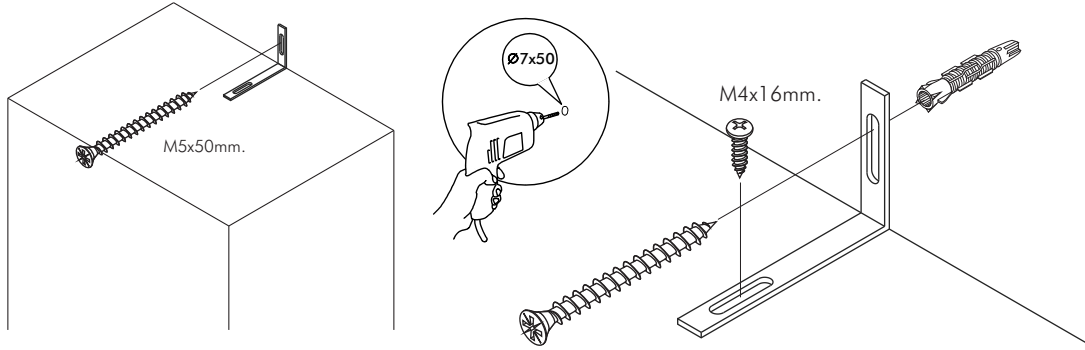

MERINDA/P

CHEST 4 DRAWERS

CONNECT SYSTEM

1

3

2

(Connecting bolts)

WHEN FITTING CAMS
 ENSURE STARTING POSITION IS CORRECT
 BEFORE YOU INSERT CONNECTING BOLT
 TURN CLOCKWISE UNTIL SECURE

✓				✗
↑				
	CORRECT	WRONG		

M4x16mm.

i

<p>40mm.</p>	<p>EQ</p>

M3.5x20mm.

M3.5x13mm.

Use these holes

Use these holes

มาตรฐาน การระบุสินค้าที่ต้องยึด Fitting กันสั่น (Safety Fitting) ***หมายเหตุ สันค้ำที่เป็นชุดเล็ก ใค้ติดตั้ง Fitting กันสั่นทุกตัว***

■ หมวด ตู้บานเปิด / ตู้บานปิด + ช่องใส่

ความสูงตั้งแต่ 1200 ขึ้นไป สลักไม้กัน 300 ความสูงตั้งแต่ 1600 ขึ้นไป สลักไม้กัน 400 ความสูงตั้งแต่ 1600 ขึ้นไป สลักไม้กัน 500 ความสูงตั้งแต่ 1600 ขึ้นไป สลักไม้กัน 600