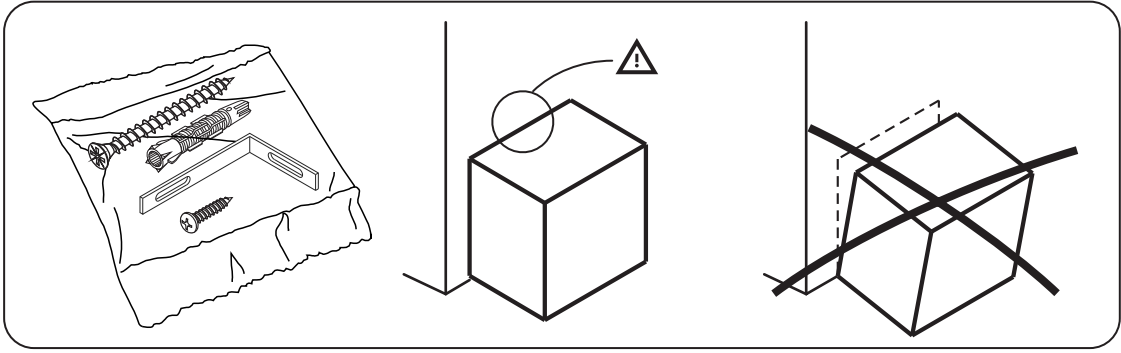

MERINDA/P

CHEST 4 DRAWERS

CONNECT SYSTEM

1

3

2

(Connecting bolts)

WHEN FITTING CAMS
 ENSURE STARTING POSITION IS CORRECT
 BEFORE YOU INSERT CONNECTING BOLT
 TURN CLOCKWISE UNTIL SECURE

✓				✗
↑				
	CORRECT	WRONG		

M4x16mm.

i

<p>40mm.</p>	<p>EQ</p>

M3.5x20mm.

M3.5x13mm.

Use these holes

Use these holes

มาตรฐาน การระบุสินค้าที่ต้องยึด Fitting กันสั่น (Safety Fitting) ***หมายเหตุ สันค้ำที่เป็นชุดเล็ก ใค้ติดตั้ง Fitting กันสั่นทุกตัว***

■ หมวด ตู้บานเปิด / ตู้บานปิด + ช่องใส่

ความสูงตั้งแต่ 1200 ขึ้นไป สลักไม้กัน 300 ความสูงตั้งแต่ 1600 ขึ้นไป สลักไม้กัน 400 ความสูงตั้งแต่ 1600 ขึ้นไป สลักไม้กัน 500 ความสูงตั้งแต่ 1600 ขึ้นไป สลักไม้กัน 600