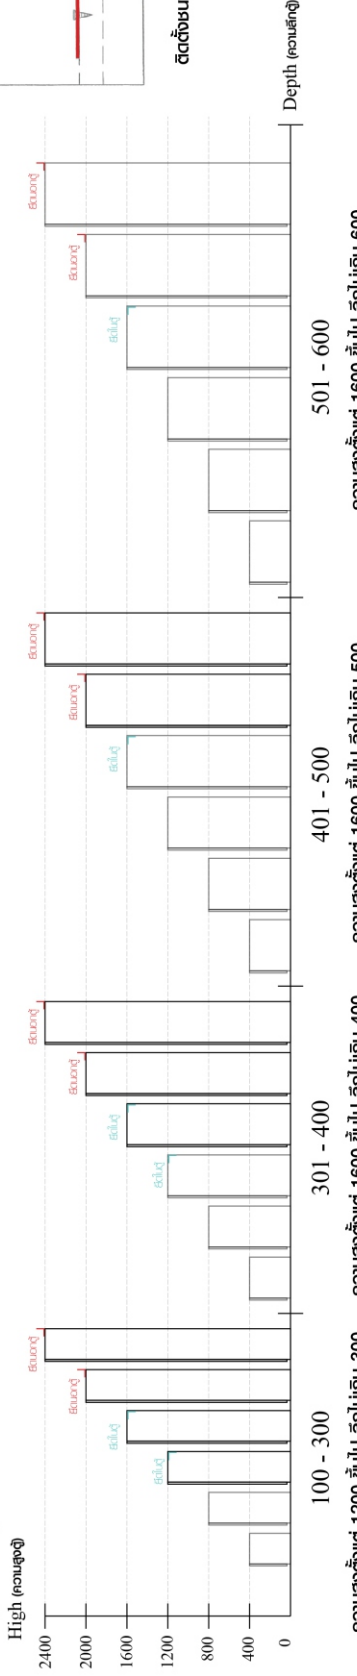

M4x16mm.

M4x16mm.

**i**

40mm.

☹️

☒

EQ

☺️

☑️

M4x16mm.

M4x16mm.

M3.5x20mm.

M3.5x20mm.

**มาตรฐาน การระบุสินค้าที่ต้องยึด Fitting กันลื่น (Safety Fitting)** \*\*\*หมายเหตุ สินค้าที่เป็นชุดเหล็ก ให้ติดตั้ง Fitting กันลื่นทุกตัว\*\*\*

■ ขนาด ถูบานเปิด / ถูบานปิด + ช่องใส่

## -BODY SET

#8x35

**x 16**

**x 15**

**x 10**

**x 8**

**x 2**

**x 4**

**x 12**

M4x25mm.

**x 6**

M4x45mm.

**x 26**

M5x50mm.

**x 2**

M4x16mm.