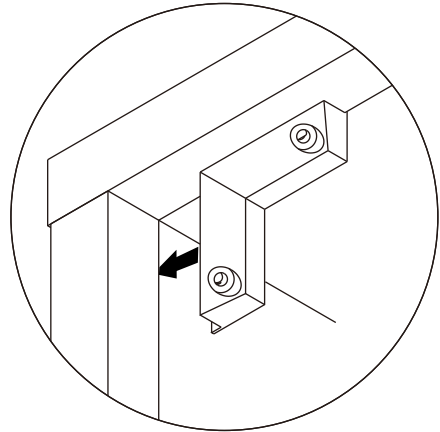

M4x16mm.

M4x16mm.

**i**

40mm.

☹️

☒

EQ

☺️

☑️

M4x16mm.

M4x16mm.

M3.5x20mm.

M3.5x20mm.

**มาตรฐาน การระบุสินค้าที่ต้องยึด Fitting กันลื่น (Safety Fitting)** \*\*\*หมายเหตุ สินค้าที่เป็นชุดเหล็ก ให้ติดตั้ง Fitting กันลื่นทุกตัว\*\*\*

■ ขนาด ถูบานเปิด / ถูบานปิด + ช่องใส่

■ ขนาด ถูลิ้นชัก / ถูลิ้นชัก + บานเปิด / ถูลิ้นชัก + บานสไลด์

■ ขนาด ถูบานสไลด์ / ถูใส่

■ ติดตั้งฉากกันลื่นกับตู้สูง (ตั้งได้ 2 ม.ขึ้นไป)

ติดตั้งบนผนัง

ติดตั้งลอยหลบนิ้ว

■ ติดตั้งฉากกันลื่นกับตู้เตี้ย (น้อยกว่า 2 ม.)

ติดตั้งบนผนัง

ติดตั้งลอยหลบนิ้ว