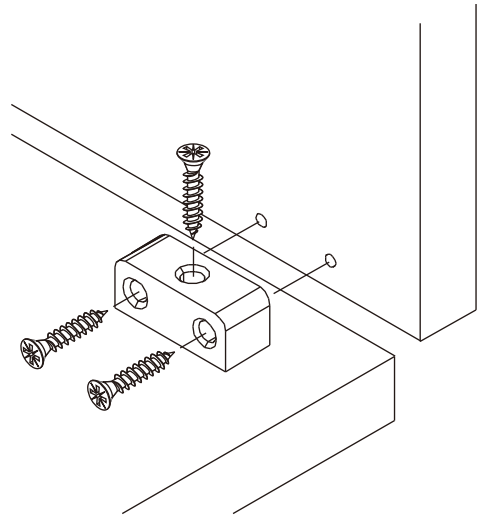

☑️

M4x16mm.

M4x16mm.

M3.5x20mm.

M3.5x20mm.

**มาตรฐาน การระบุสินค้าที่ต้องยึด Fitting กันลื่น (Safety Fitting)** \*\*\*หมายเหตุ สินค้าที่เป็นชุดเหล็ก ให้ติดตั้ง Fitting กันลื่นทุกตัว\*\*\*

■ ขนาด ถูบานเปิด / ถูบานปิด + ช่องใส่

■ ขนาด ถูลิ้นชัก / ถูลิ้นชัก + บานเปิด / ถูลิ้นชัก + บานสไลด์

■ ขนาด ถูบานสไลด์ / ถูใส่

■ ติดตั้งฉากกันลื่นกับตู้สูง (ตั้งได้ 2 ม.ขึ้นไป)

ติดตั้งบนผนัง

ติดตั้งลอยหลบนิ้ว

■ ติดตั้งฉากกันลื่นกับตู้เตี้ย (น้อยกว่า 2 ม.)

ติดตั้งบนผนัง

ติดตั้งลอยหลบนิ้ว