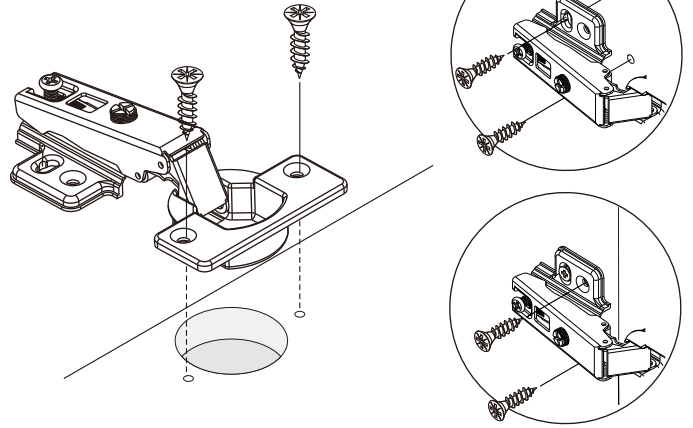

# CONNECT SYSTEM

**1**

**3**

**2**

(Connecting bolts)

**WHEN FITTING CAMS**  
 ENSURE STARTING POSITION IS CORRECT  
 BEFORE YOU INSERT CONNECTING BOLT  
 TURN CLOCKWISE UNTIL SECURE

✓				✗
↑				
	<b>CORRECT</b>	<b>WRONG</b>	<b>WRONG</b>	

☑️

M4x16mm.

M4x16mm.

M3.5x20mm.

M3.5x20mm.

**มาตรฐาน การระบุสินค้าที่ต้องยึด Fitting กันลื่น (Safety Fitting)** \*\*\*หมายเหตุ สินค้าที่เป็นชุดเหล็ก ให้ติดตั้ง Fitting กันลื่นทุกตัว\*\*\*

■ ขนาด ถูบานเปิด / ถูบานปิด + ช่องใส่

■ ขนาด ถูลิ้นชัก / ถูลิ้นชัก + บานเปิด / ถูลิ้นชัก + บานสไลด์

■ ขนาด ถูบานสไลด์ / ถูใส่

■ ติดตั้งฉากกันลื่นกับตู้สูง (ตั้งได้ 2 ม.ขึ้นไป)

ติดตั้งบนผนัง

ติดตั้งลอยหลบนิ้ว

■ ติดตั้งฉากกันลื่นกับตู้เตี้ย (น้อยกว่า 2 ม.)

ติดตั้งบนผนัง

ติดตั้งลอยหลบนิ้ว