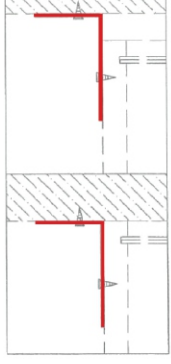

☑️

M4x16mm.

M4x16mm.

M3.5x20mm.

M3.5x20mm.

**มาตรฐาน การระบุสินค้าที่ต้องยึด Fitting กันลื่น (Safety Fitting)** \*\*\*หมายเหตุ สินค้าที่เป็นชุดเหล็ก ให้ติดตั้ง Fitting กันลื่นทุกตัว\*\*\*

■ ขนาด ถูบานเปิด / ถูบานปิด + ช่องใส่

■ ขนาด ถูลิ้นชัก / ถูลิ้นชัก + บานเปิด / ถูลิ้นชัก + บานสไลด์

■ ขนาด ถูบานสไลด์ / ถูใส่

■ ติดตั้งฉากกันลื่นกับตู้สูง (ตั้งได้ 2 ม.ขึ้นไป)

ติดตั้งบนผนัง

ติดตั้งลอยหลบนิ้ว

■ ติดตั้งฉากกันลื่นกับตู้เตี้ย (น้อยกว่า 2 ม.)

**x 12**

M4x25mm.

**x 6**

M4x45mm.

**x 26**

M5x50mm.

**x 2**

M4x16mm.

**x 2**

M3.5x13mm.

**x 10**

M4x25mm.

**x 4**

**x 16**

**ASSEMBLY**

-BODY SET