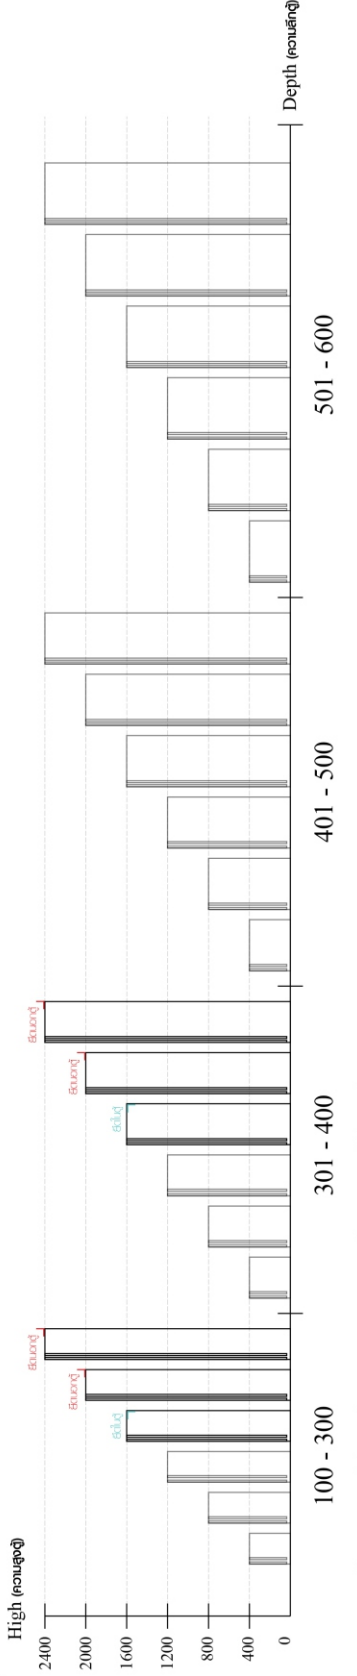

■ ขนาด ถูบานสไลด์ / ถูใส่