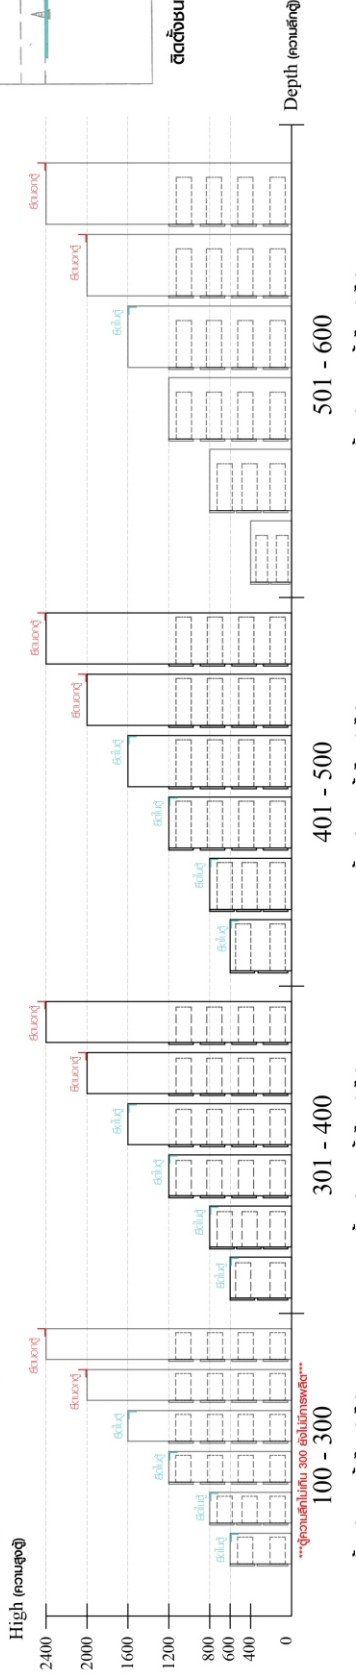

ติดตั้งบนผนัง

■ ขนาด ถูลิ้นชัก / ถูลิ้นชัก + บานเปิด / ถูลิ้นชัก + บานสไลด์