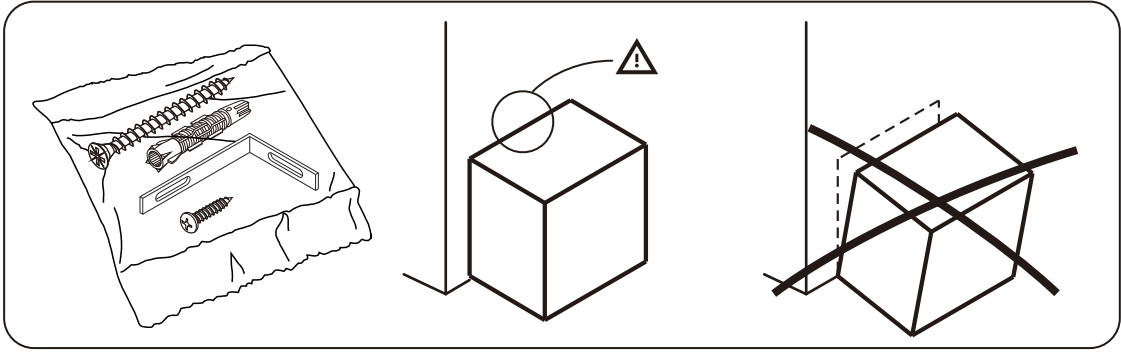

☑️

M4x16mm.

M4x16mm.

M3.5x20mm.

M3.5x20mm.

**มาตรฐาน การระบุสินค้าที่ต้องยึด Fitting กันลื่น (Safety Fitting)** \*\*\*หมายเหตุ สินค้าที่เป็นชุดเหล็ก ให้ติดตั้ง Fitting กันลื่นทุกตัว\*\*\*

■ ขนาด ถูบานเปิด / ถูบานปิด + ช่องใส่

■ ขนาด ถูลิ้นชัก / ถูลิ้นชัก + บานเปิด / ถูลิ้นชัก + บานสไลด์

■ ขนาด ถูบานสไลด์ / ถูใส่

■ ติดตั้งฉากกันลื่นกับตู้สูง (ตั้งได้ 2 ม.ขึ้นไป)

ติดตั้งบนผนัง

ติดตั้งลอยหลบนิ้ว

■ ติดตั้งฉากกันลื่นกับตู้เตี้ย (น้อยกว่า 2 ม.)

ติดตั้งบนผนัง

ติดตั้งลอยหลบนิ้ว