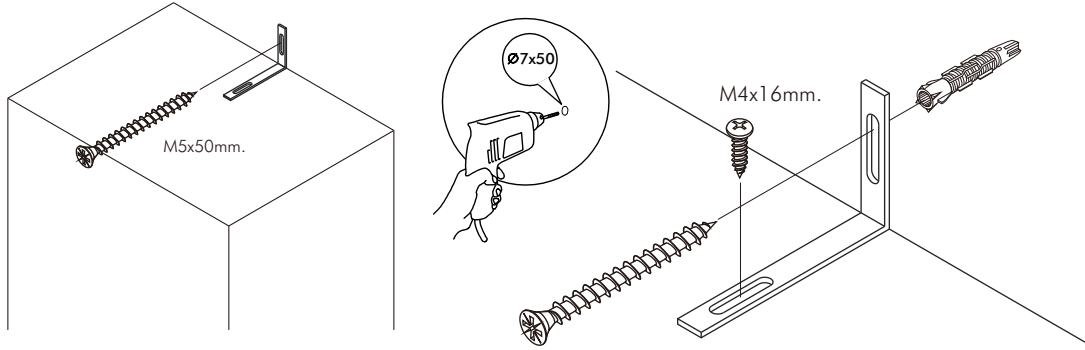

☑️

M4x16mm.

M4x16mm.

M3.5x20mm.

M3.5x20mm.

**มาตรฐาน การระบุสินค้าที่ต้องยึด Fitting กันลื่น (Safety Fitting)** \*\*\*หมายเหตุ สินค้าที่เป็นชุดเหล็ก ให้ติดตั้ง Fitting กันลื่นทุกตัว\*\*\*

■ ขนาด ถูบานเปิด / ถูบานปิด + ช่องใส่

■ ขนาด ถูลิ้นชัก / ถูลิ้นชัก + บานเปิด / ถูลิ้นชัก + บานสไลด์

■ ขนาด ถูบานสไลด์ / ถูใส่

■ ติดตั้งฉากกันลื่นกับตู้สูง (ตั้งได้ 2 ม.ขึ้นไป)

ติดตั้งบนผนัง

ติดตั้งลอยหลบนิ้ว

■ ติดตั้งฉากกันลื่นกับตู้เตี้ย (น้อยกว่า 2 ม.)

ติดตั้งบนผนัง

ติดตั้งลอยหลบนิ้ว