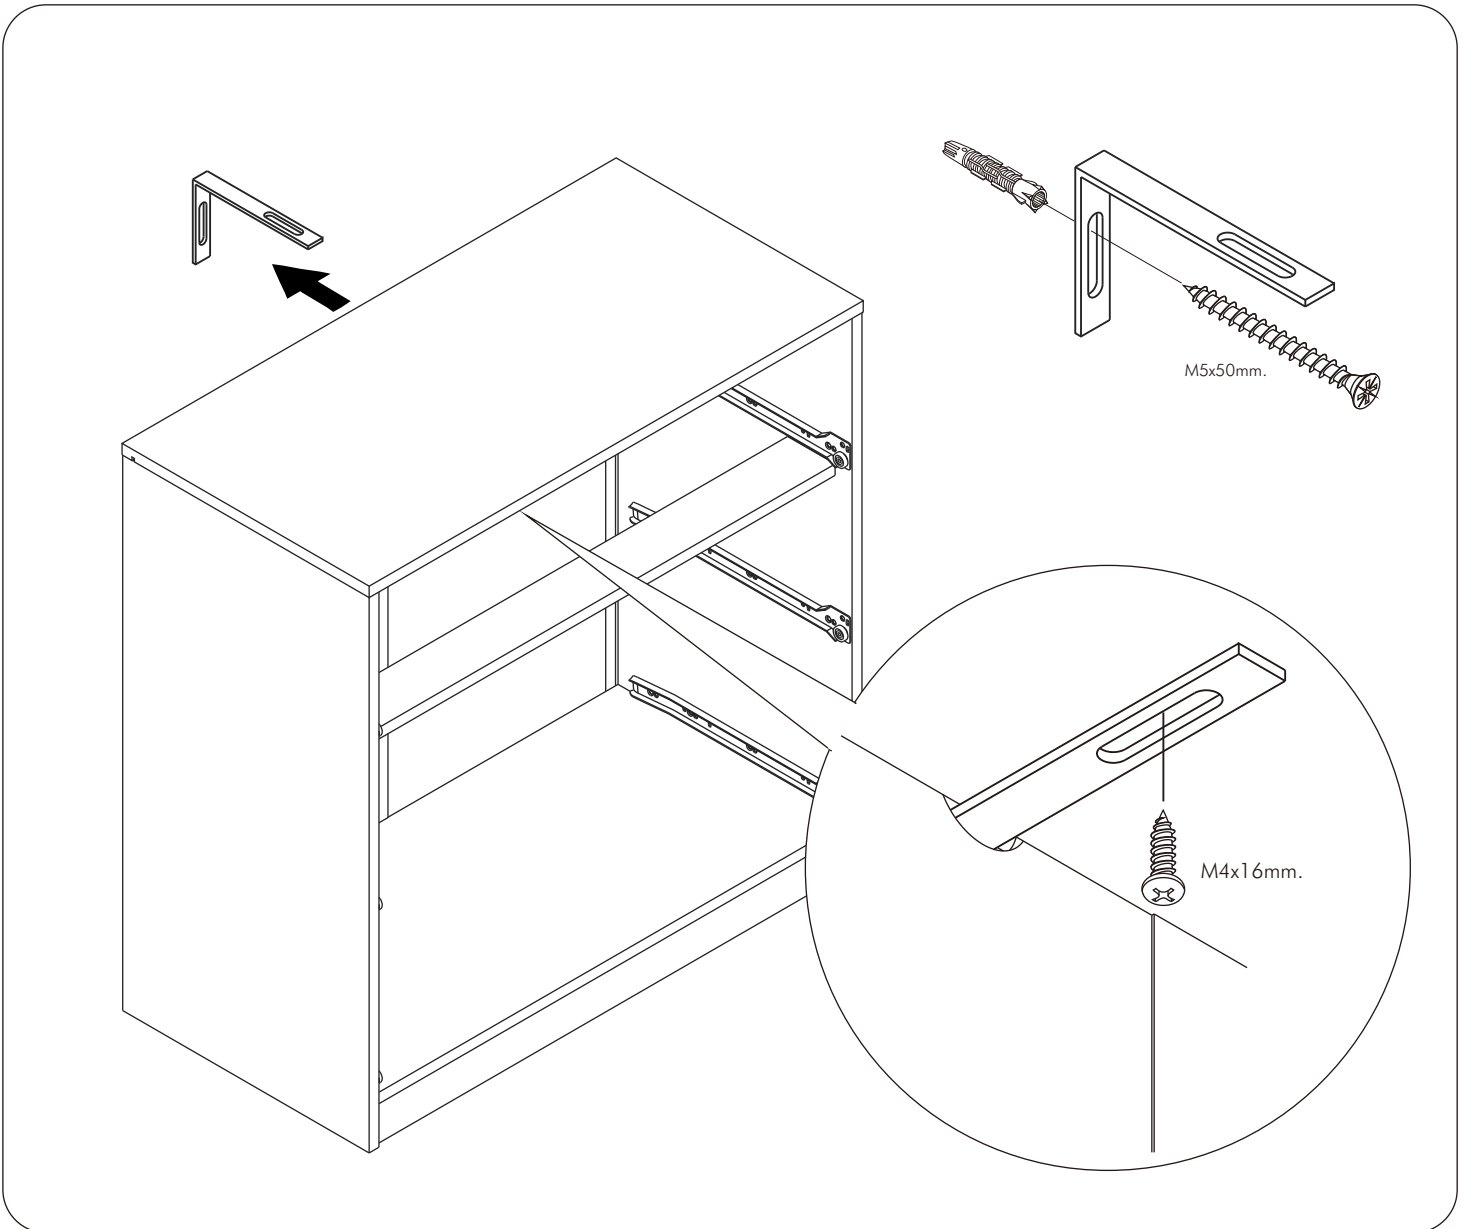

☑️

M4x16mm.

M4x16mm.

M3.5x20mm.

M3.5x20mm.

**มาตรฐาน การระบุสินค้าที่ต้องยึด Fitting กันลื่น (Safety Fitting)** \*\*\*หมายเหตุ สินค้าที่เป็นชุดเหล็ก ให้ติดตั้ง Fitting กันลื่นทุกตัว\*\*\*

■ ขนาด ถูบานเปิด / ถูบานปิด + ช่องใส่

■ ขนาด ถูลิ้นชัก / ถูลิ้นชัก + บานเปิด / ถูลิ้นชัก + บานสไลด์

■ ขนาด ถูบานสไลด์ / ถูใส่

■ ติดตั้งฉากกันลื่นกับตู้สูง (ตั้งได้ 2 ม.ขึ้นไป)

ติดตั้งบนผนัง

ติดตั้งลอยหลบนิ้ว

■ ติดตั้งฉากกันลื่นกับตู้เตี้ย (น้อยกว่า 2 ม.)

ติดตั้งบนผนัง

ติดตั้งลอยหลบนิ้ว