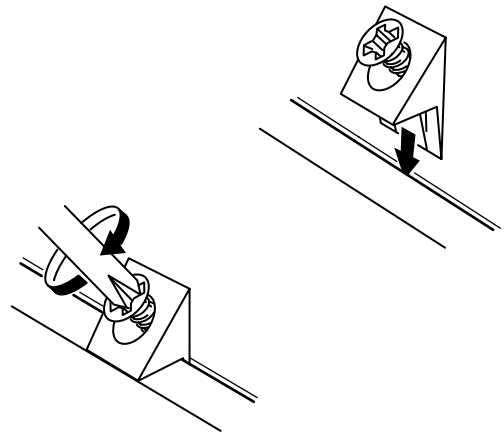

☑️

M4x16mm.

M4x16mm.

M3.5x20mm.

M3.5x20mm.

**มาตรฐาน การระบุสินค้าที่ต้องยึด Fitting กันลื่น (Safety Fitting)** \*\*\*หมายเหตุ สินค้าที่เป็นชุดเหล็ก ให้ติดตั้ง Fitting กันลื่นทุกตัว\*\*\*

■ ขนาด ถูบานเปิด / ถูบานปิด + ช่องใส่

■ ขนาด ถูลิ้นชัก / ถูลิ้นชัก + บานเปิด / ถูลิ้นชัก + บานสไลด์

■ ขนาด ถูบานสไลด์ / ถูใส่

■ ติดตั้งฉากกันลื่นกับตู้สูง (ตั้งได้ 2 ม.ขึ้นไป)

ติดตั้งบนผนัง

ติดตั้งลอยหลบนิ้ว

■ ติดตั้งฉากกันลื่นกับตู้เตี้ย (น้อยกว่า 2 ม.)

ติดตั้งบนผนัง

ติดตั้งลอยหลบนิ้ว