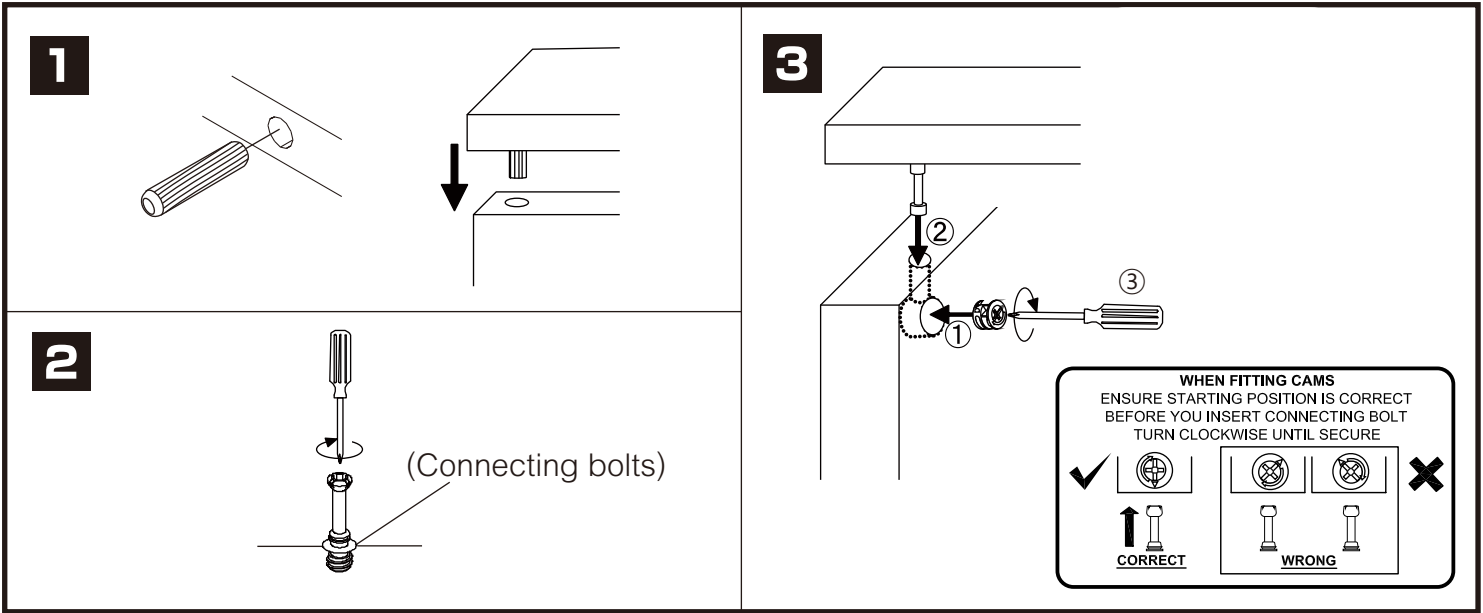

# CONNECT SYSTEM

M4x30mm.