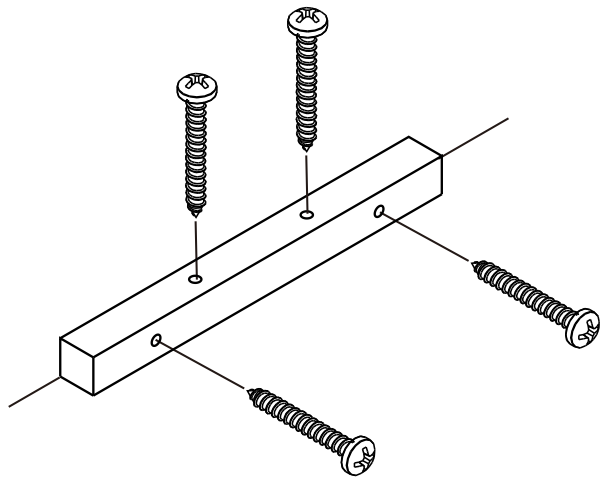

# CARNATION/P

**BED 5 ft.**

M4x30mm.

## -BODY SET

**x 38**

16mm.

**x 38**

#8x35

**x 42**

**x 27**

**x 8**

**x 2**

No.1

**x 3**

**x 11**

M4x13mm.

**x 30**

M4x45mm.

**x 17**

M4x13mm.

**x 32**

PVC WHITE

**x 4**