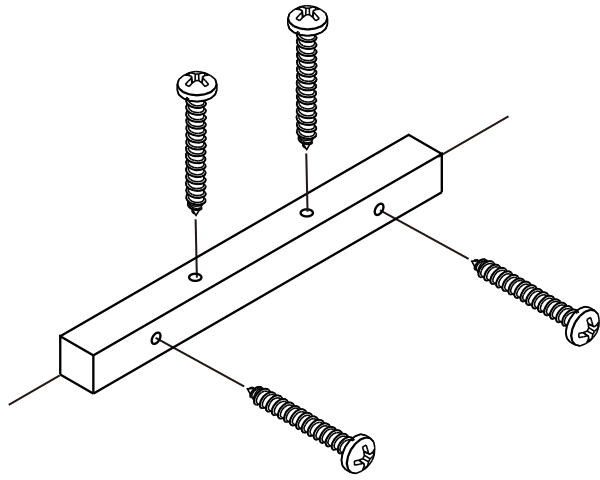

# MAGNOLIA/P

**BED 6 ft.**

# CONNECT SYSTEM

M4x30mm.

## -BODY SET

**x 37**

16mm.

**x 37**

#8x35

**x 39**

**x 27**

**x 8**

**x 2**

No.1

**x 3**

**x 11**

M4x13mm.

**x 30**

M4x45mm.

**x 11**