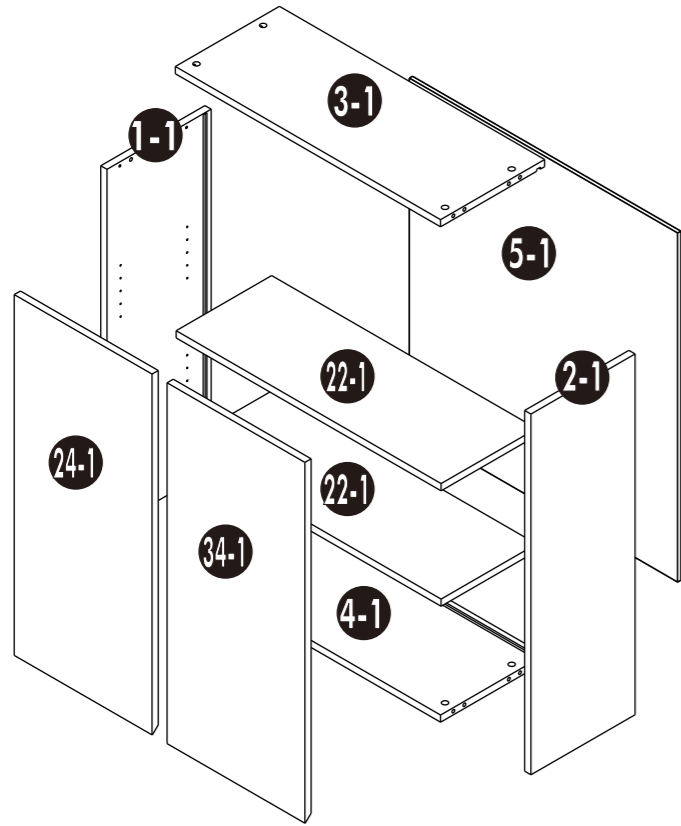

BB KITCHEN SET TYPE L-2

350005546

Assembly

-DBD453-3

-DBS80-4

Assembly

-DB25L-5

-DB80-7

-DBC80L-6

-DL45R-0

Assembly

-DL80-1

-DF-CL-18

-DF-L-19

-DF-B-20

-DL60L-2

-TOP 2000-8

-TOP 1350-13

-UPS2000-10

-UPS1350-11

-UPS700-11

-UPS600-13

Assembly

- PLINT 18-14
- PLINT 15-15
- PLINT 60-16
- PLINT 60-17