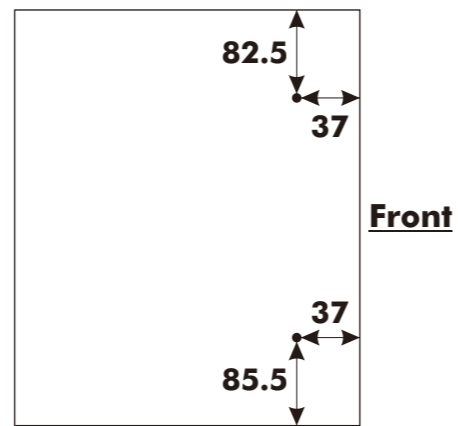

Assembly

-DB25L-5

-DB80-7

-DBC80L-6

-DL45R-0