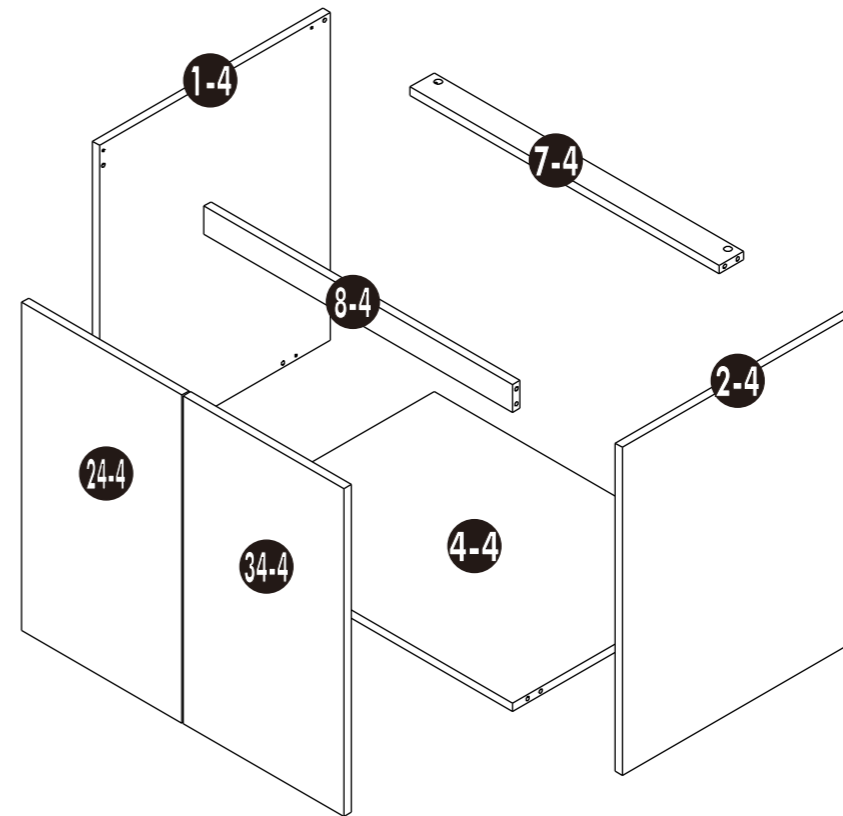

BB KITCHEN SET TYPE L-2

350005546

Assembly

-DBD453-3

-DBS80-4

Assembly

-DB25L-5

-DB80-7

-DBC80L-6

-DL45R-0

Assembly

-DL80-1

-DF-CL-18

-DF-L-19

-DF-B-20

-DL60L-2

-TOP 2000-8

-TOP 1350-13

-UPS2000-10

-UPS1350-11

-UPS700-11

-UPS600-13

Assembly

- PLINT 18-14
- PLINT 15-15
- PLINT 60-16
- PLINT 60-17