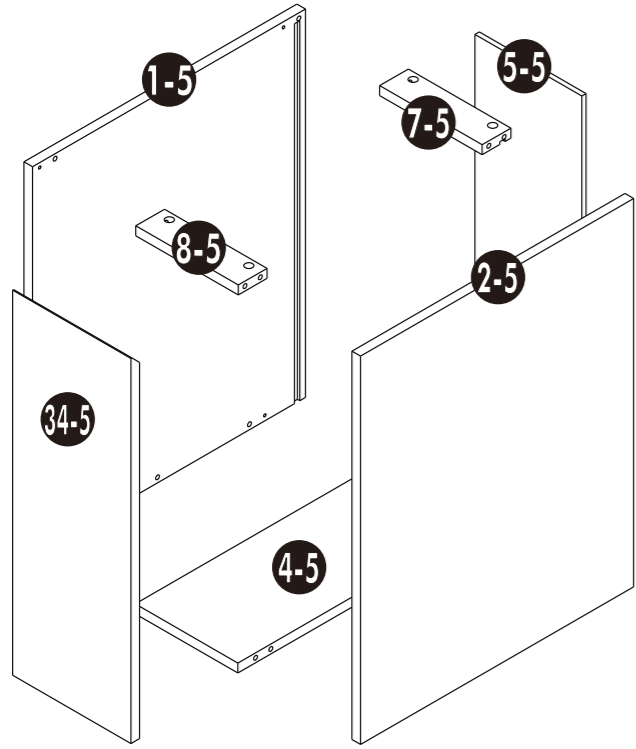

BB KITCHEN SET TYPE L-2

350005546

Assembly

-DBD453-3

-DBS80-4

Assembly

-DB25L-5

-DB80-7

-DBC80L-6

-DL45R-0

Assembly

-DL80-1

-DF-CL-18

-DF-L-19

-DF-B-20

-DL60L-2