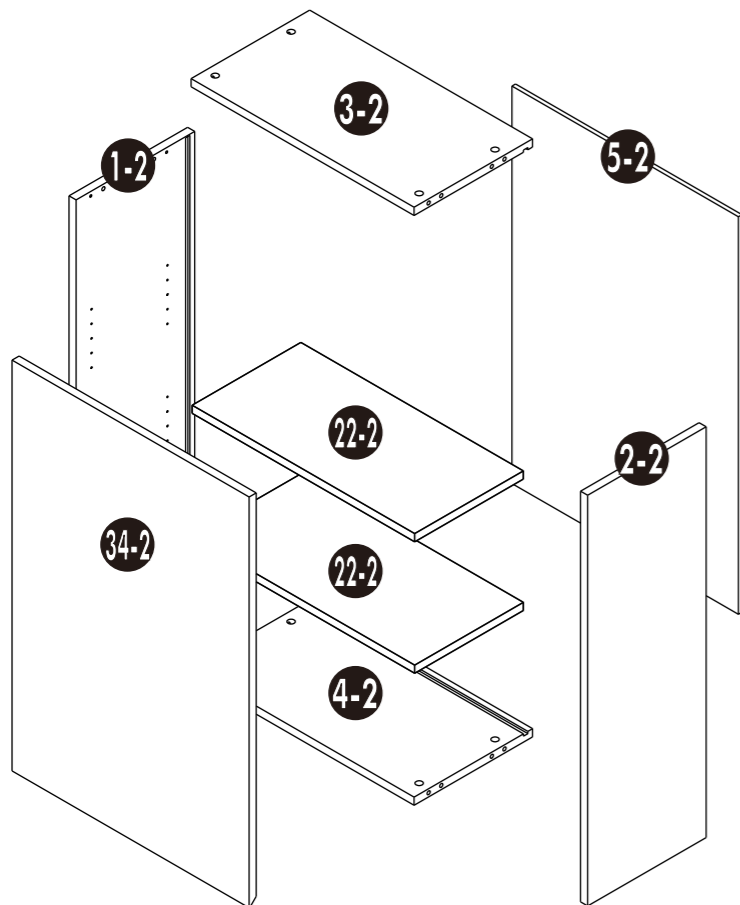

BB KITCHEN SET TYPE L-2

350005546

Assembly

-DBD453-3

-DBS80-4

Assembly

-DB25L-5

-DB80-7

-DBC80L-6

-DL45R-0

Assembly

-DL80-1

-DF-CL-18

-DF-L-19

-DF-B-20

-DL60L-2

-TOP 2000-8

-TOP 1350-13

-UPS2000-10

-UPS1350-11

-UPS700-11

-UPS600-13

Assembly

- PLINT 18-14
- PLINT 15-15
- PLINT 60-16
- PLINT 60-17