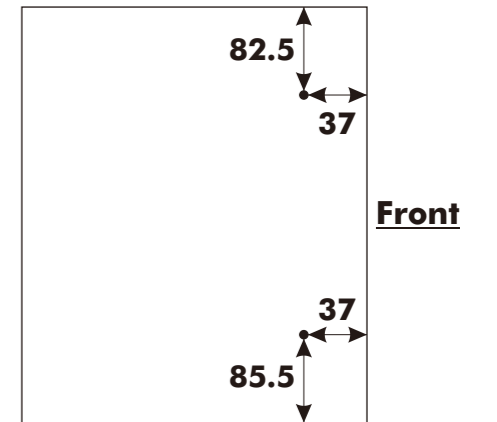

BB KITCHEN SET TYPE L-2

350005546

Assembly

-DBD453-3

-DBS80-4

Assembly

-DB25L-5

-DB80-7