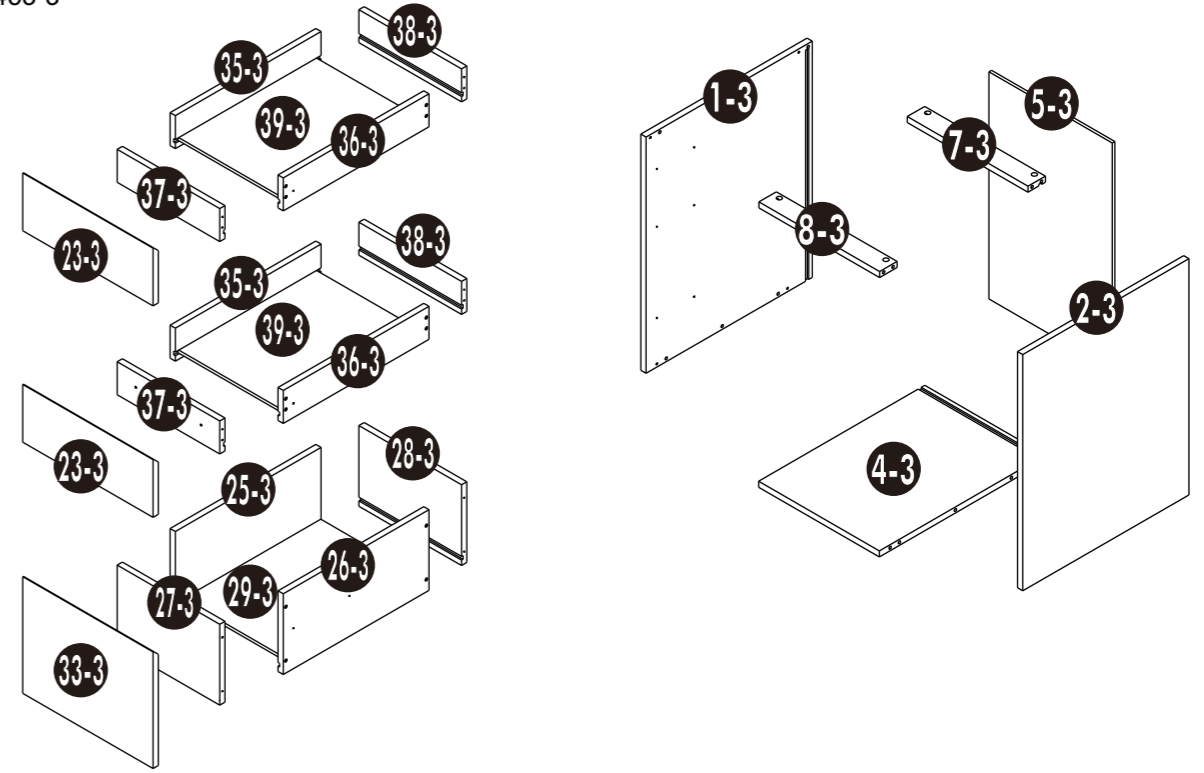

BB KITCHEN SET TYPE L-2

350005546

Assembly

-DBD453-3

-DBS80-4

Assembly

-DB25L-5

-DB80-7

-DBC80L-6

-DL45R-0

Assembly

-DL80-1

-DF-CL-18

-DF-L-19

-DF-B-20

-DL60L-2

-TOP 2000-8

-TOP 1350-13

-UPS2000-10

-UPS1350-11

-UPS700-11

-UPS600-13

Assembly

- PLINT 18-14
- PLINT 15-15
- PLINT 60-16
- PLINT 60-17