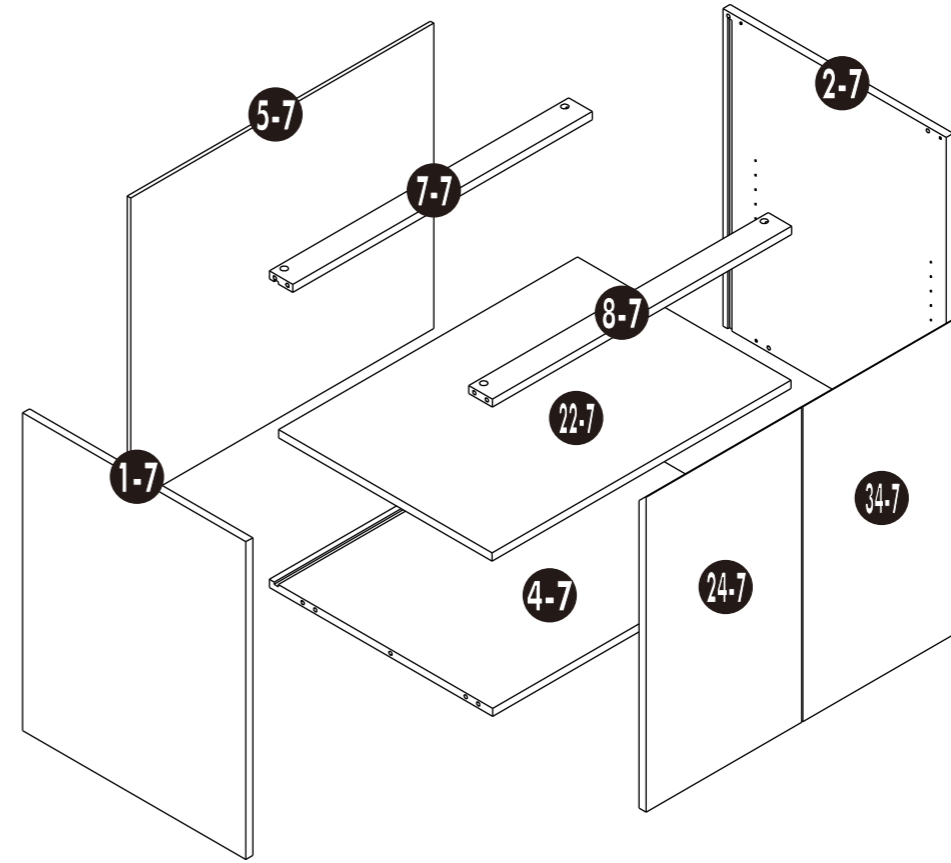

BB KITCHEN SET TYPE L-2

350005546

Assembly

-DBD453-3

-DBS80-4

Assembly

-DB25L-5

-DB80-7

-DBC80L-6

-DL45R-0

Assembly

-DL80-1

-DF-CL-18

-DF-L-19

-DF-B-20

-DL60L-2