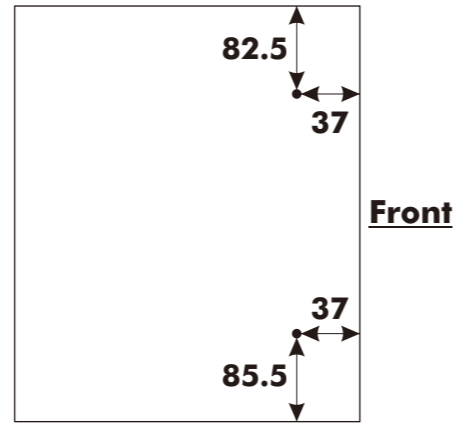

BB KITCHEN SET TYPE L-2

350005546

Assembly

-DBD453-3

-DBS80-4

Assembly

-DB25L-5

-DB80-7