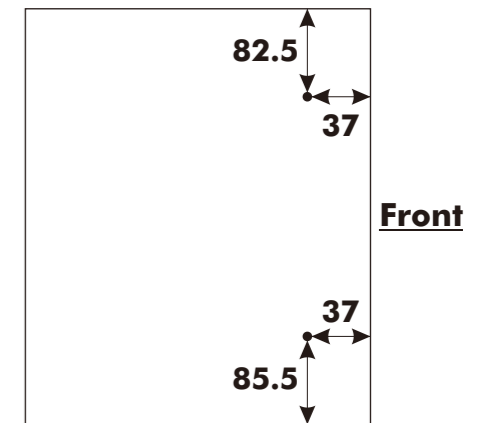

Assembly

-DB25L-5

-DB80-7

-DBC80L-6

-DL45R-0