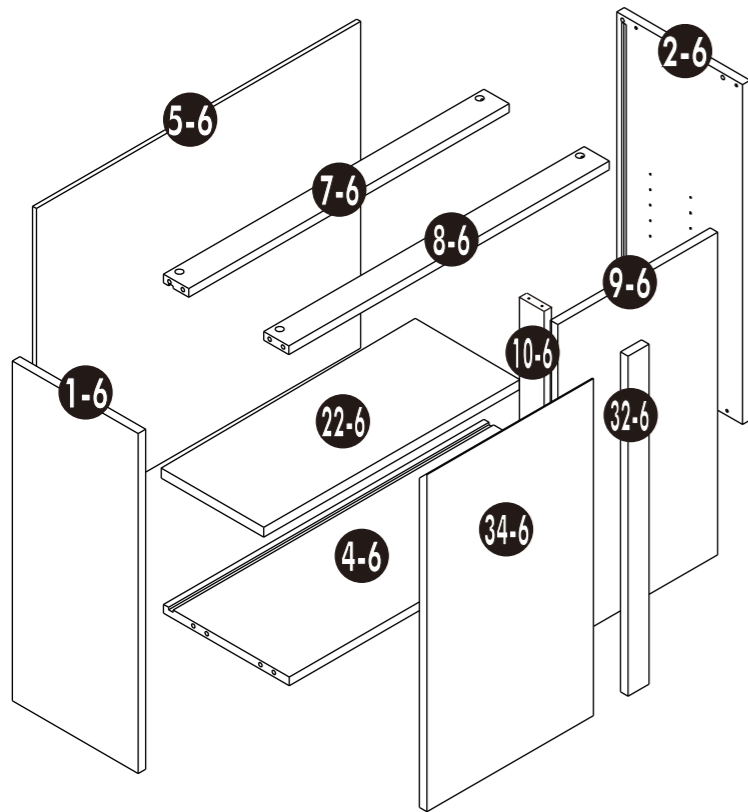

BB KITCHEN SET TYPE L-2

350005546

Assembly

-DBD453-3

-DBS80-4

Assembly

-DB25L-5

-DB80-7

-DBC80L-6

-DL45R-0

Assembly

-DL80-1

-DF-CL-18

-DF-L-19

-DF-B-20

-DL60L-2