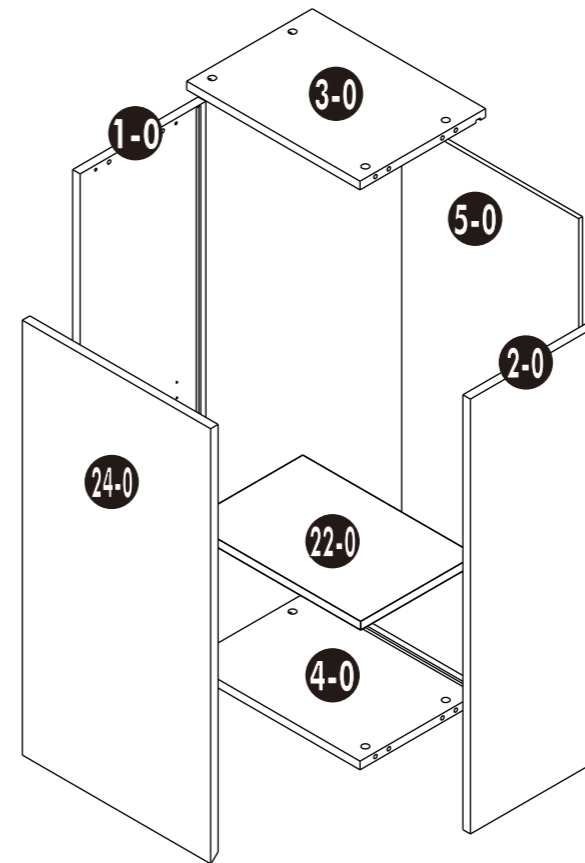

BB KITCHEN SET TYPE L-2

350005546

Assembly

-DBD453-3

-DBS80-4

Assembly

-DB25L-5

-DB80-7

-DBC80L-6

-DL45R-0

Assembly

-DL80-1

-DF-CL-18

-DF-L-19

-DF-B-20

-DL60L-2