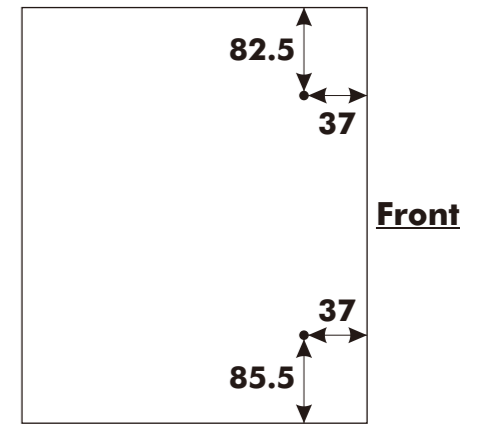

BB KITCHEN SET TYPE L-2

350005546

Assembly

-DBD453-3

-DBS80-4

Assembly

-DB25L-5

-DB80-7