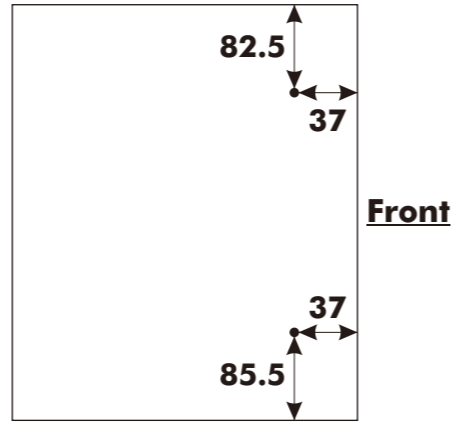

Assembly

-DB25R-2