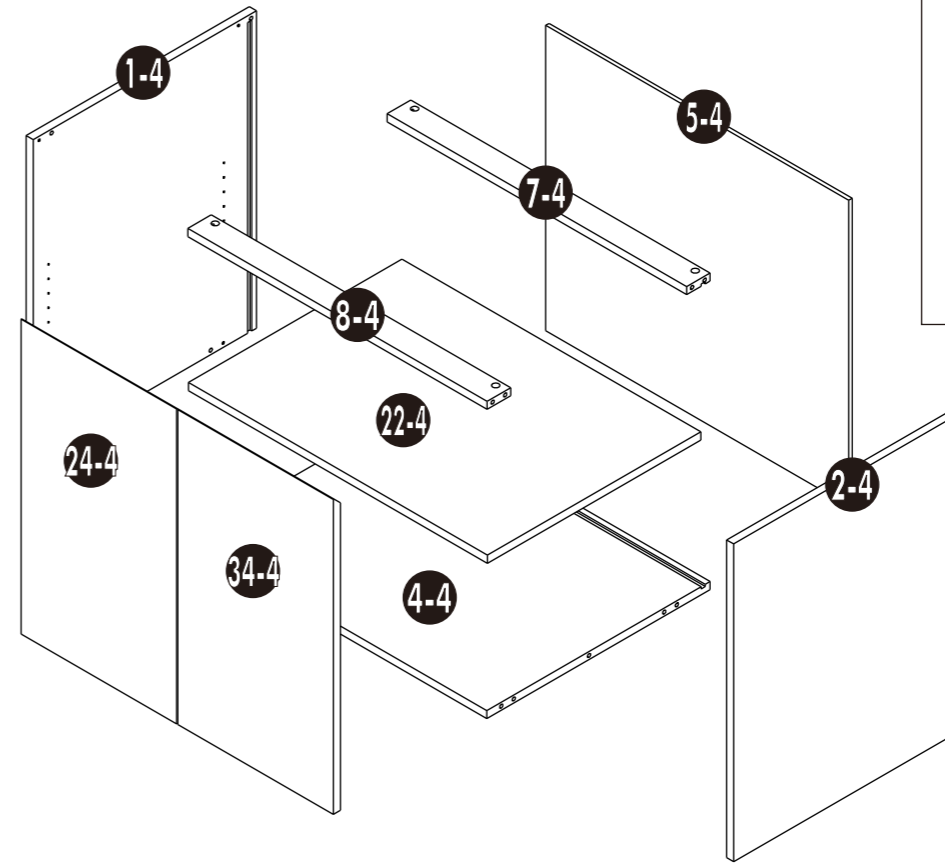

Assembly

-DB25R-2

-DB80-4

-DBC80R-3

-DL45L-5