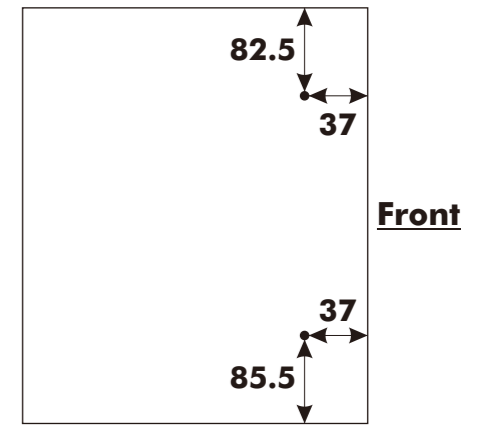

Assembly

-DB25R-2

-DB80-4

-DBC80R-3

-DL45L-5