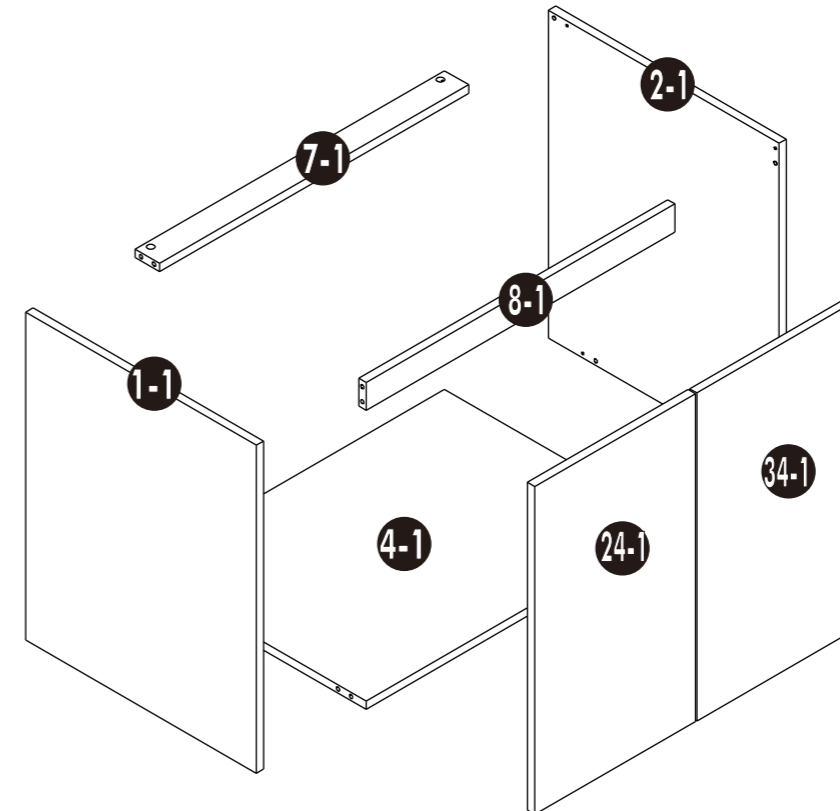

BB KITCHEN SET TYPE L-1

350005534

Assembly

-DBD453-0

-DBS80-1