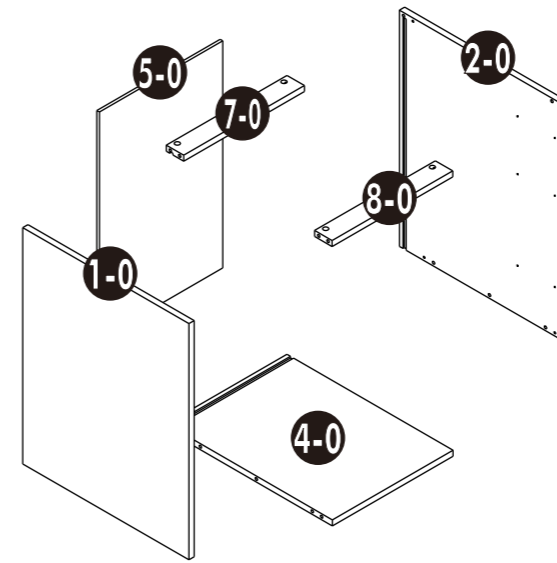

Assembly

-DBD453-0