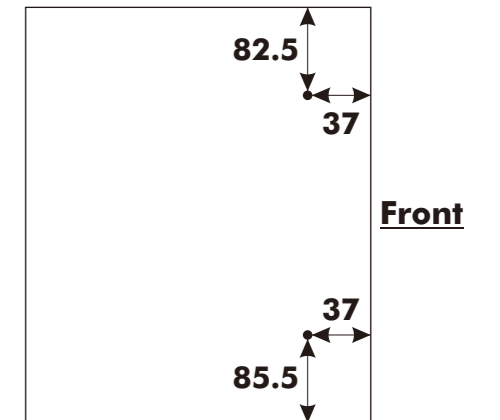

BB KITCHEN SET TYPE L-1

350005534

Assembly

-DBD453-0

-DBS80-1