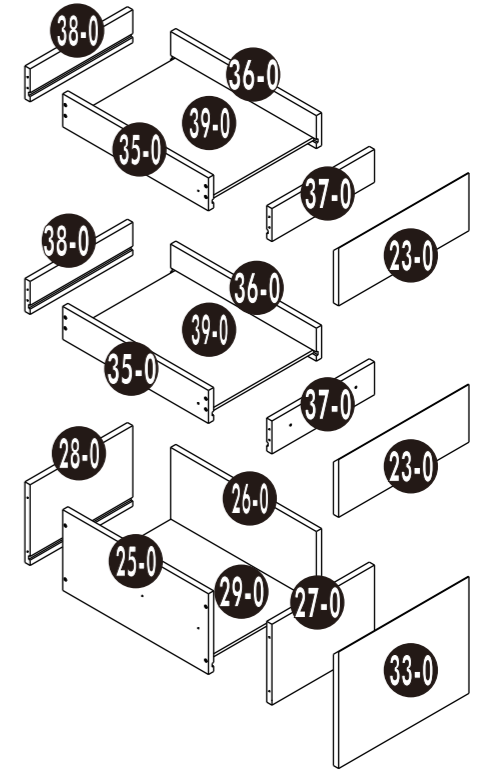

Assembly

-DBD453-0