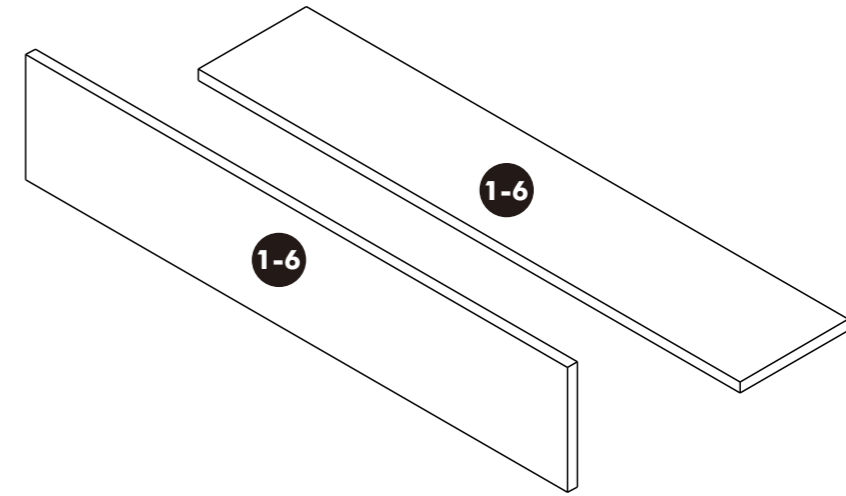

Assembly

350005465_DFCL1000-6