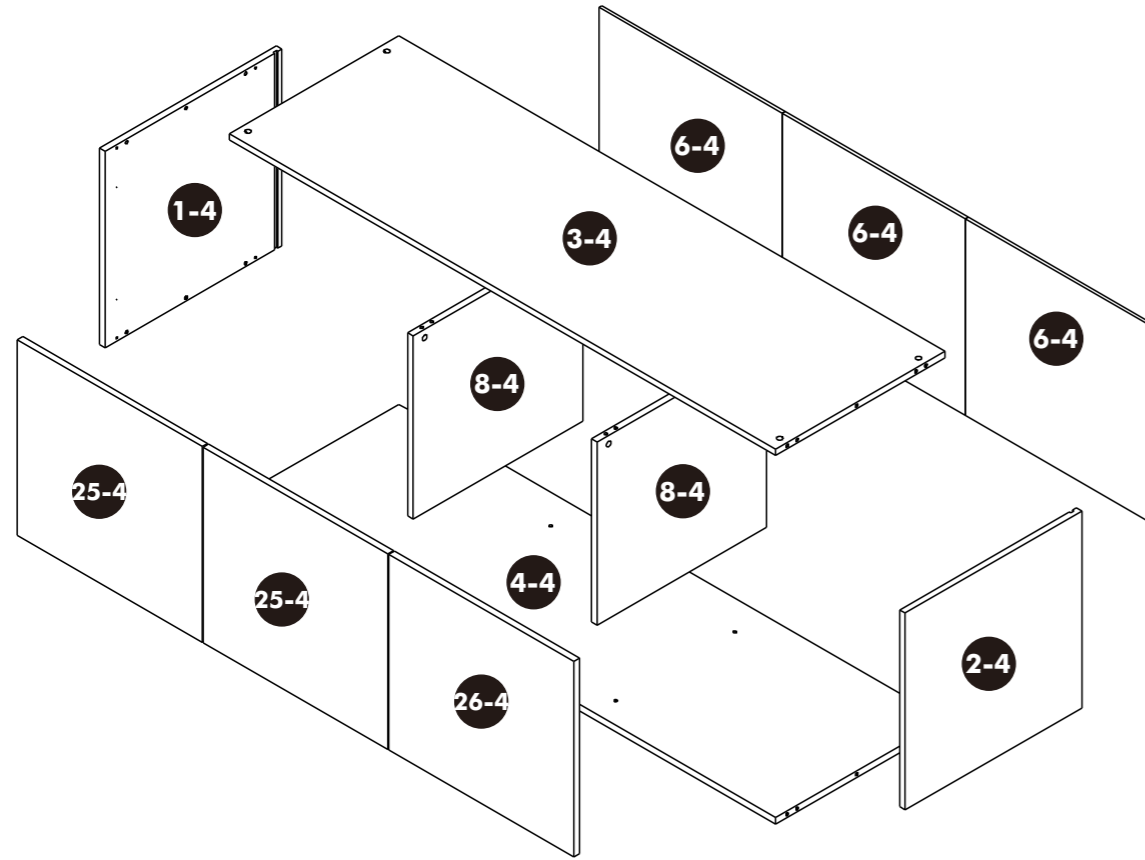

Assembly

350005465_CW180LRM-4