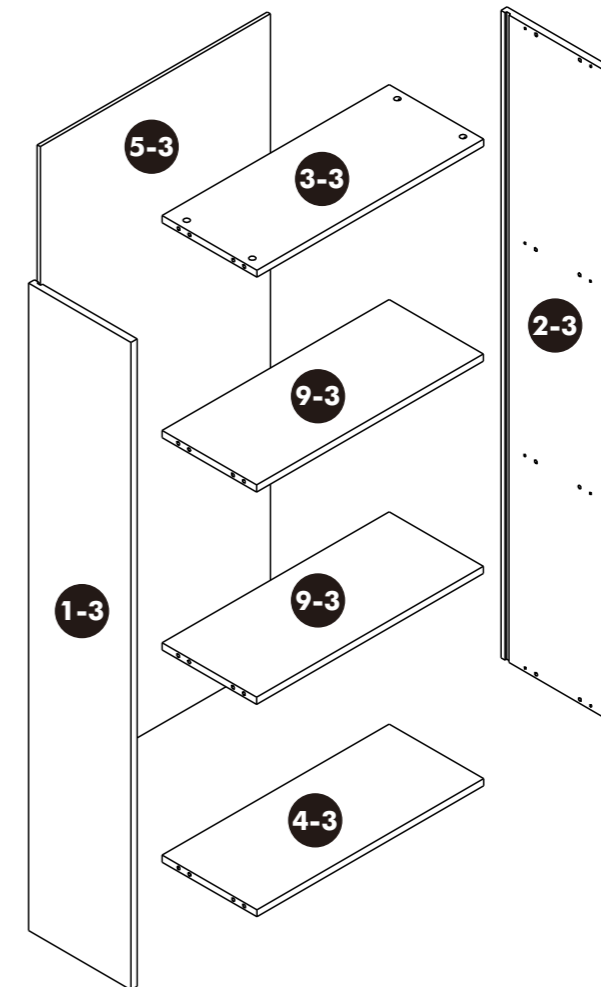

Assembly

350005442_CW700-3