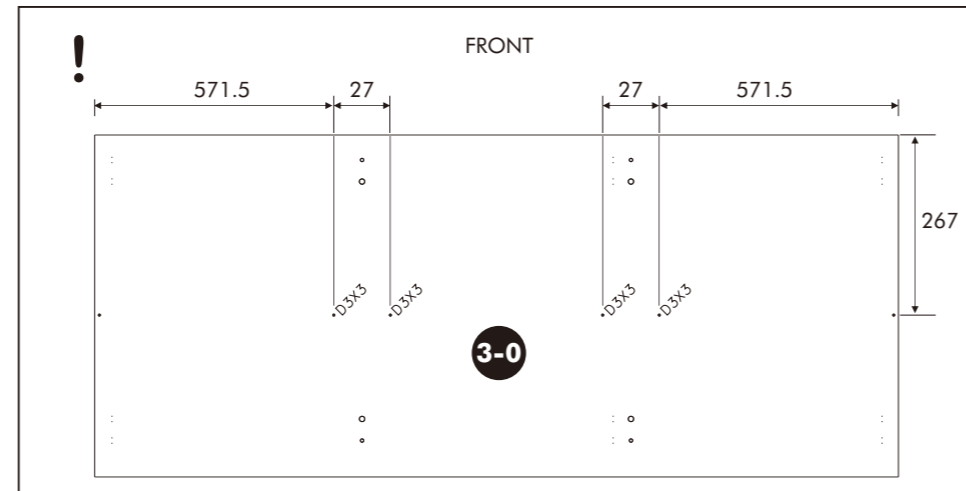

PROJECT:BB RESIDENCE

Assembly

350005442_WARDROBE02-0

ตู้เสื้อผ้าห้องนอน TYPE L-1

Assembly

350005442_CW180LRM-4

Assembly

350005442_DFCL1000-6