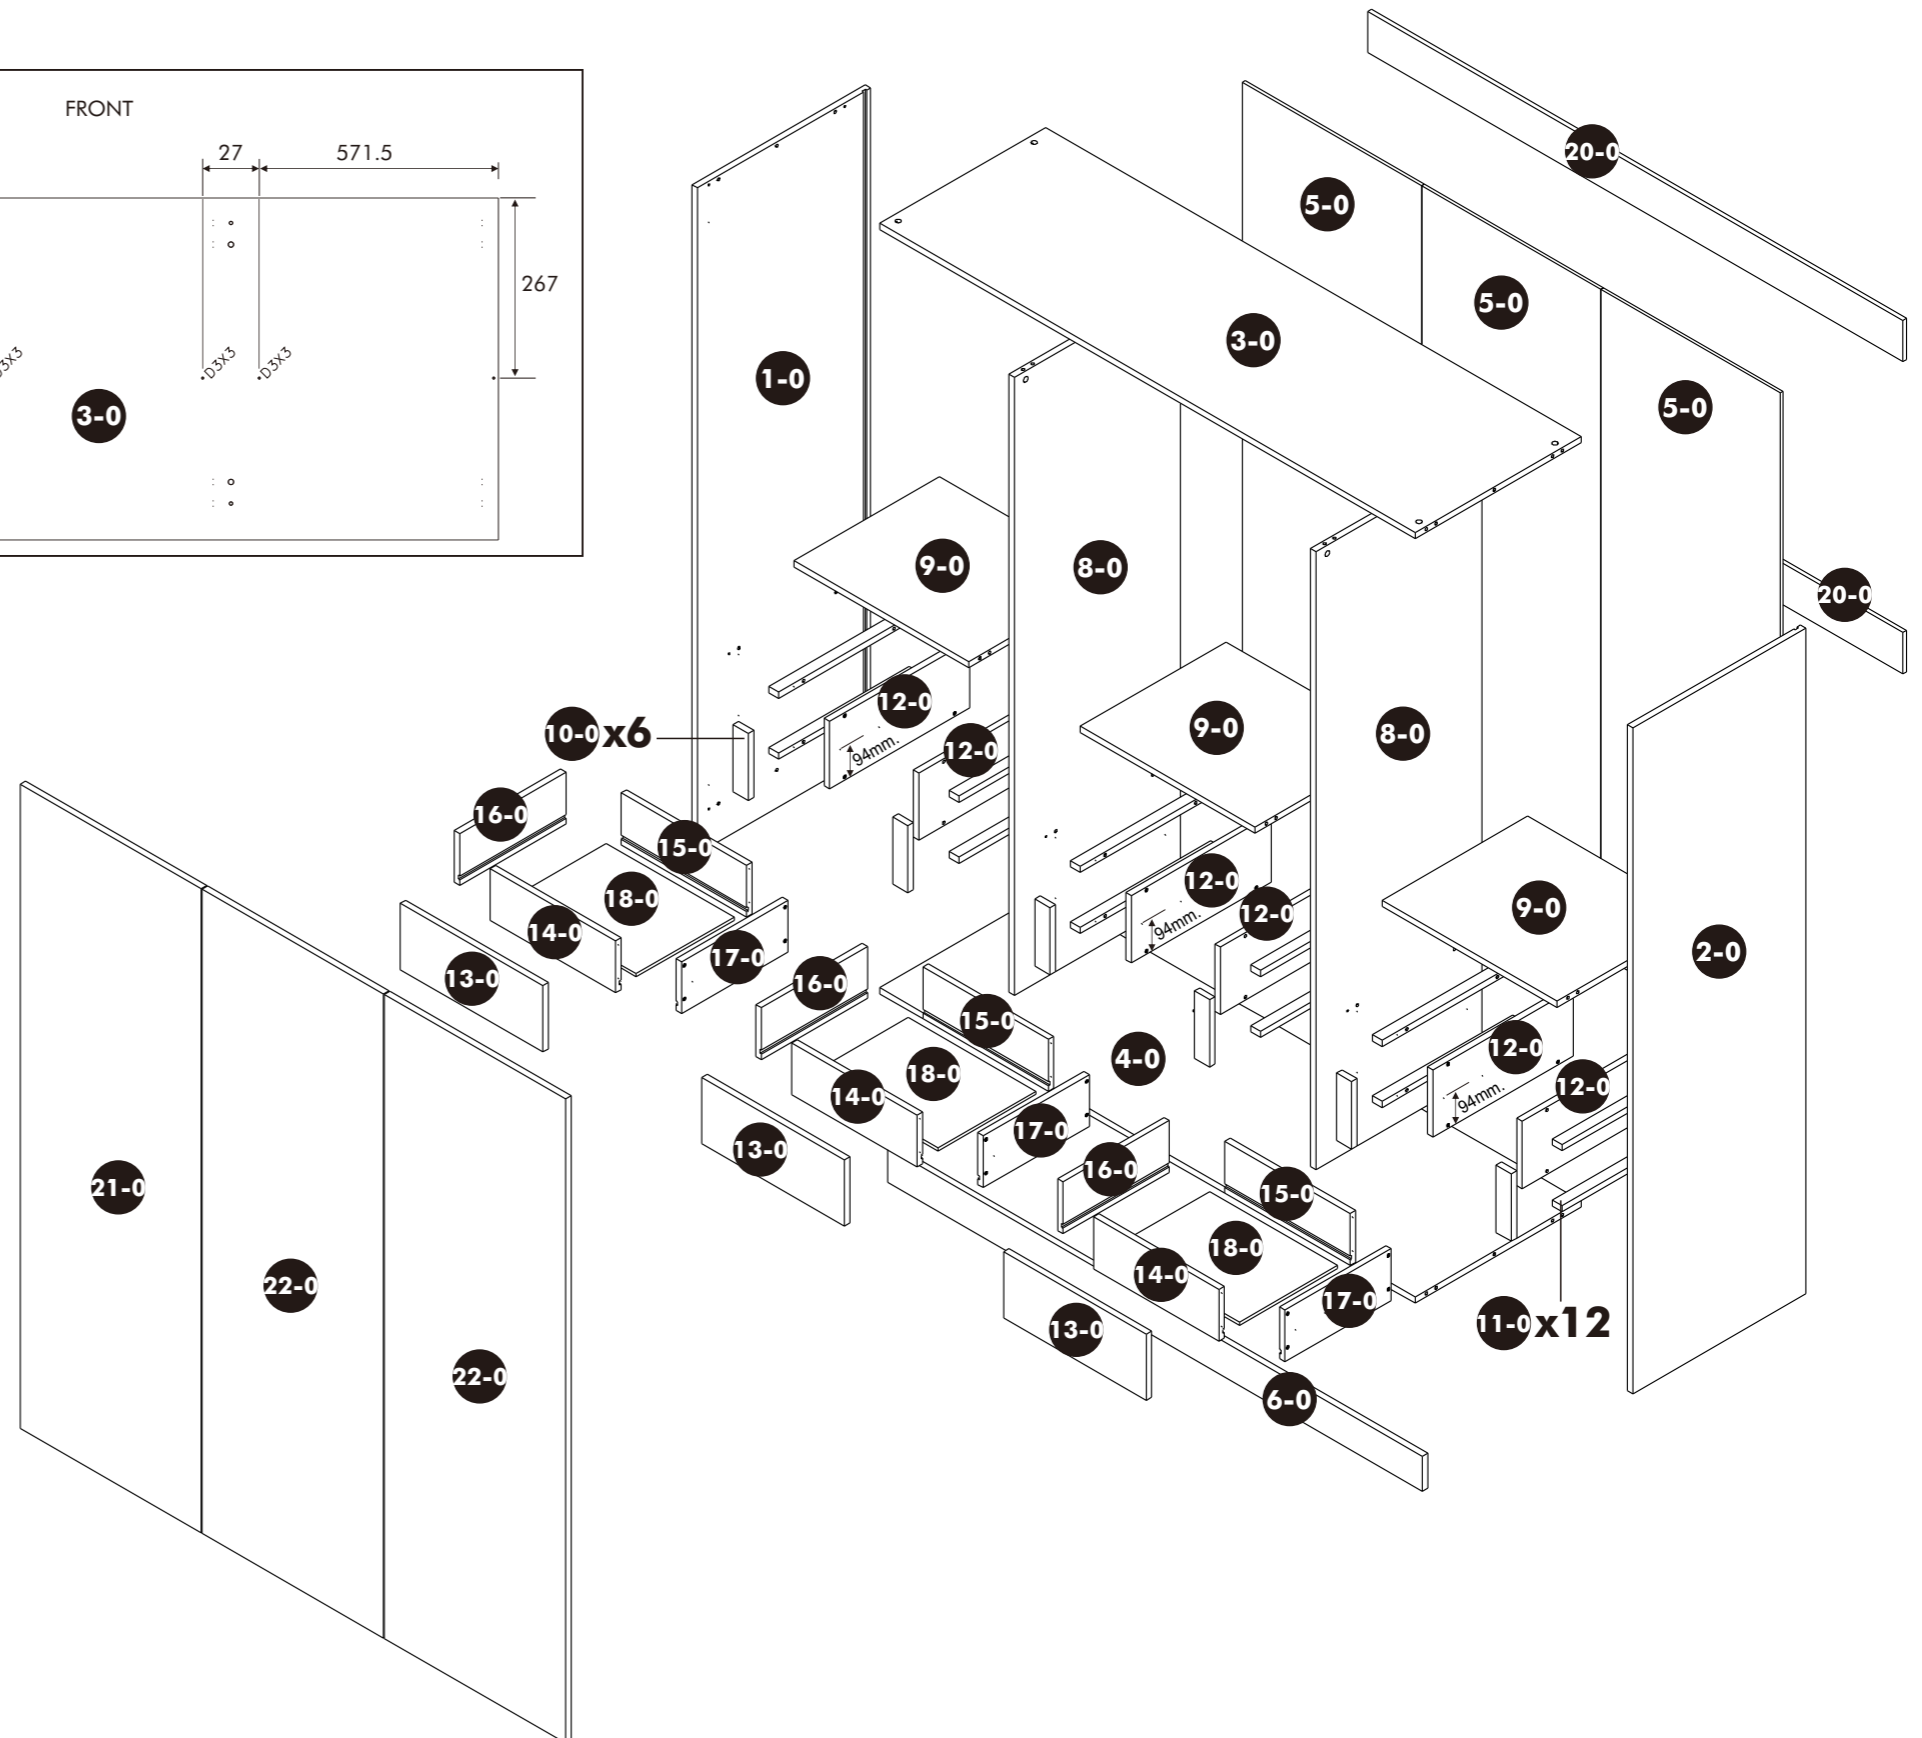

PROJECT:BB RESIDENCE

Assembly

350005442_WARDROBE02-0

ตู้เสื้อผ้าห้องนอน TYPE L-1

Assembly

350005442_CW180LRM-4

Assembly

350005442_DFCL1000-6

Assembly

350005442_DFCL2000-5

Assembly

350005442_CW700-3

Assembly

350005442_CABINET1-2

Assembly

350005442_DF170-8

Assembly

350005442_DFL-2

Assembly

350005442_DF80-7