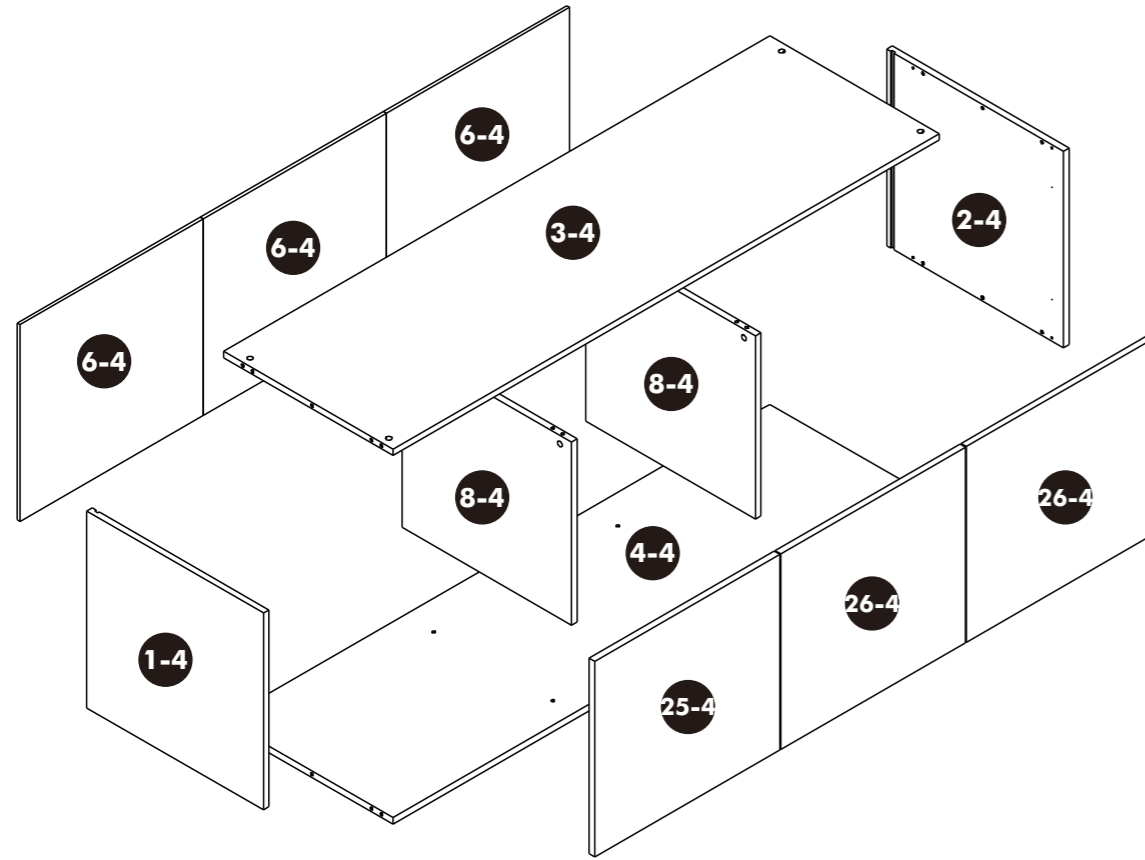

PROJECT:BB RESIDENCE

Assembly

350005442_WARDROBE02-0

ตู้เสื้อผ้าห้องนอน TYPE L-1

Assembly

350005442_CW180LRM-4

Assembly

350005442_DFCL1000-6

Assembly

350005442_DFCL2000-5

Assembly

350005442_CW700-3

Assembly

350005442_CABINET1-2

Assembly

350005442_DF170-8

Assembly

350005442_DFL-2

Assembly

350005442_DF80-7