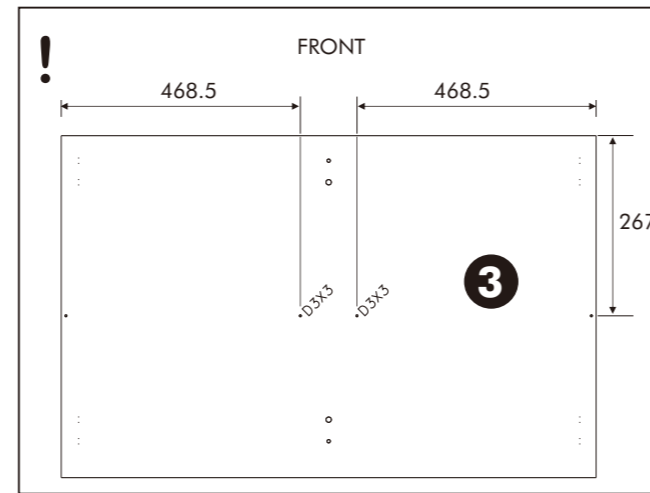

PROJECT:BB RESIDENCE

ตู้เสื้อผ้า TYPE S-2

Assembly

350005383_WBLR100-2

Assembly

350005383_WBO80-3

Assembly

350005383_DFCL2400-8