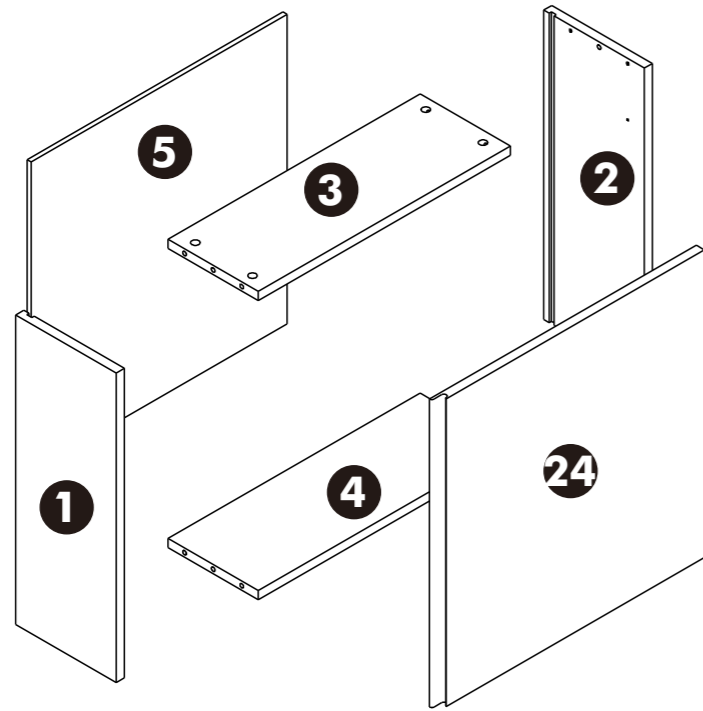

Assembly

350005383_CW60R-4