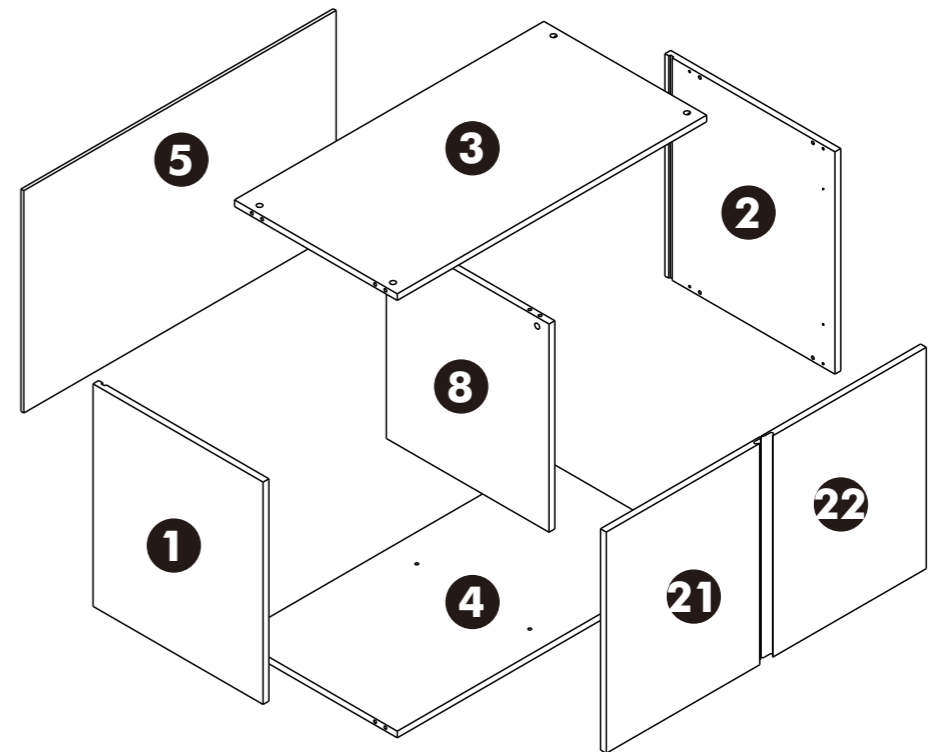

Assembly

350005383_CW100LRMI-5