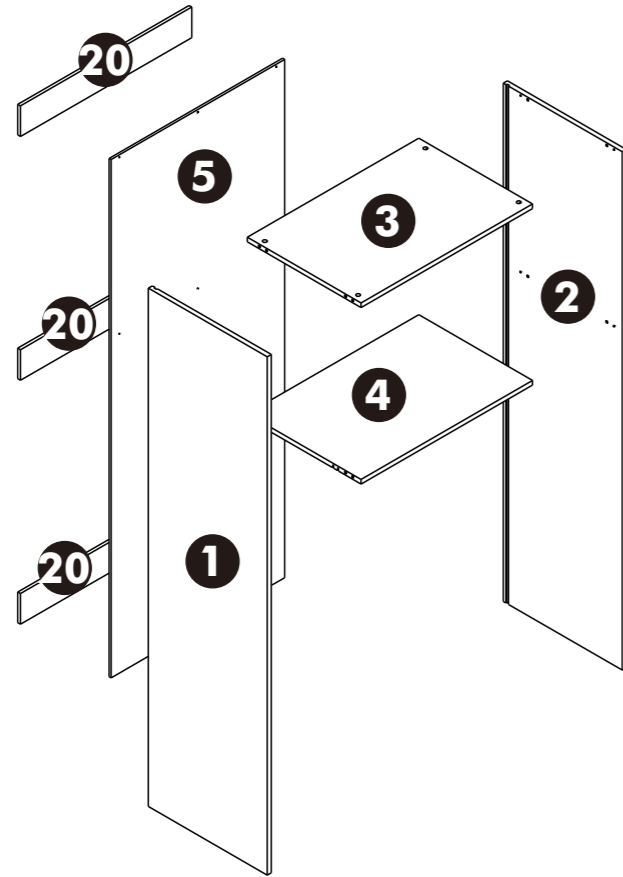

PROJECT:BB RESIDENCE

ตู้เสื้อผ้า TYPE S-2

Assembly

350005383_WBLR100-2

Assembly

350005383_WBO80-3

Assembly

350005383_DFCL2400-8