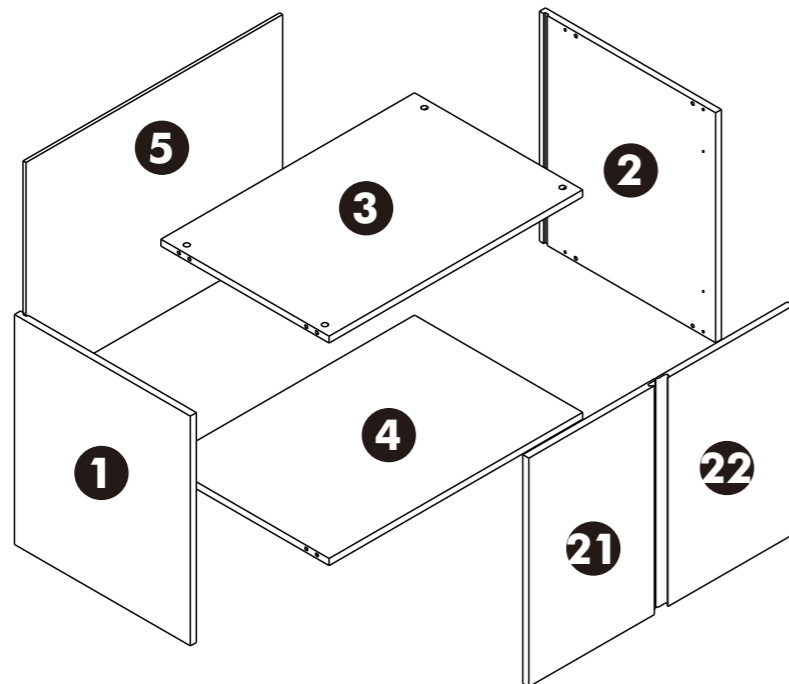

Assembly

350005383_CW80LR-6