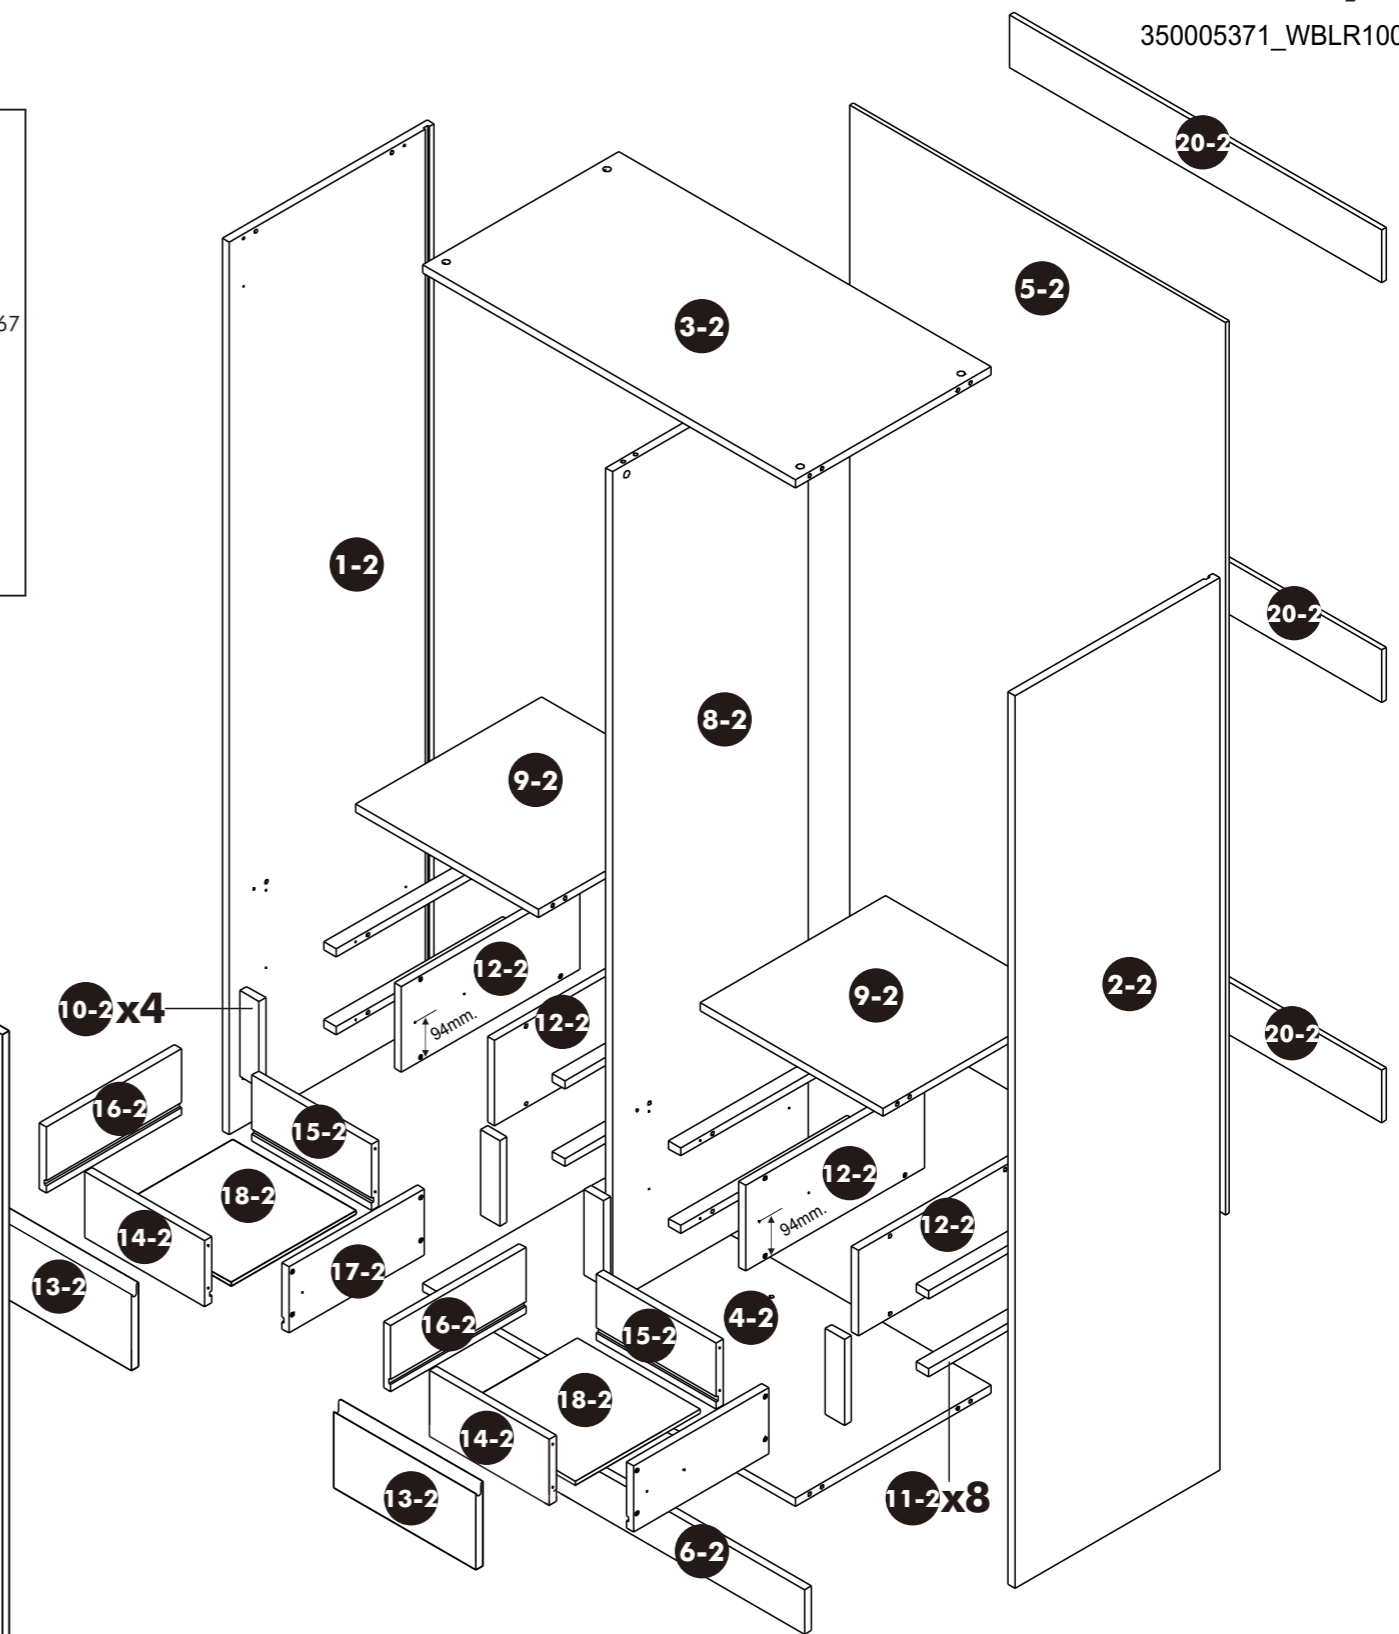

PROJECT:BB RESIDENCE

Assembly

350005371_WBLR100-2

ตู้เสื้อผ้า TYPE S-1

Assembly

350005371_WB080-3

Assembly

350005371_DFCL2400-8

Assembly

350005371_CW80LR-6

Assembly

350005371_CW100LRMI-5

Assembly

350005371_CW60L-4

Assembly

350005371_DF80-7

Assembly

350005371_WD060-1

Assembly

350005371_DF210-0