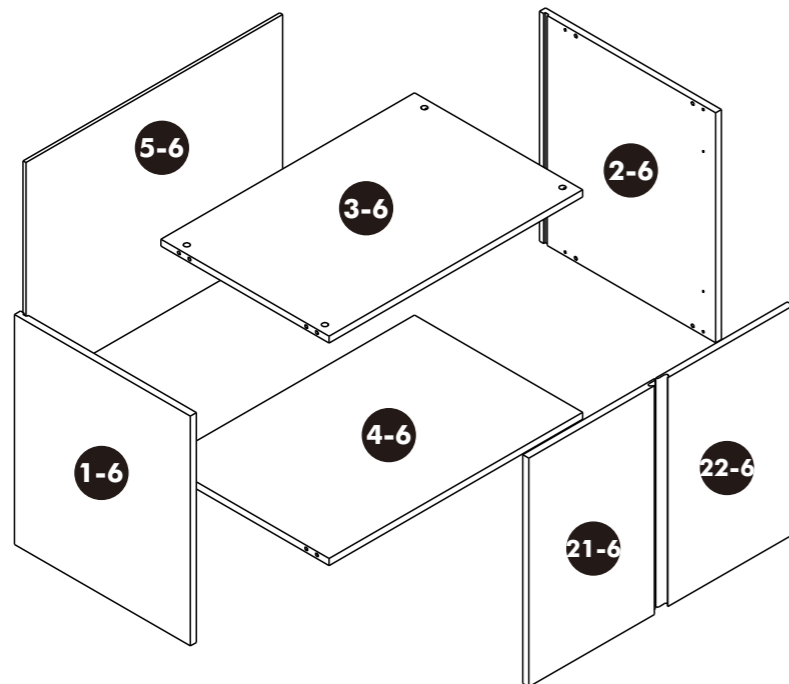

Assembly

350005371_CW80LR-6