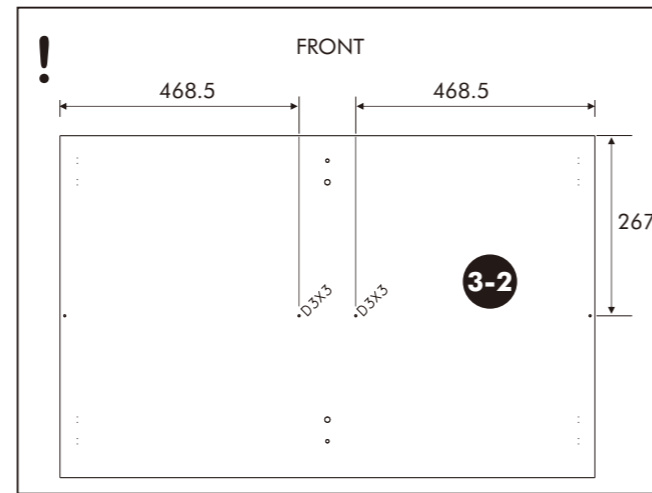

PROJECT:BB RESIDENCE

Assembly

350005371_WBLR100-2

ตู้เสื้อผ้า TYPE S-1

Assembly

350005371_WB080-3

Assembly

350005371_DFCL2400-8