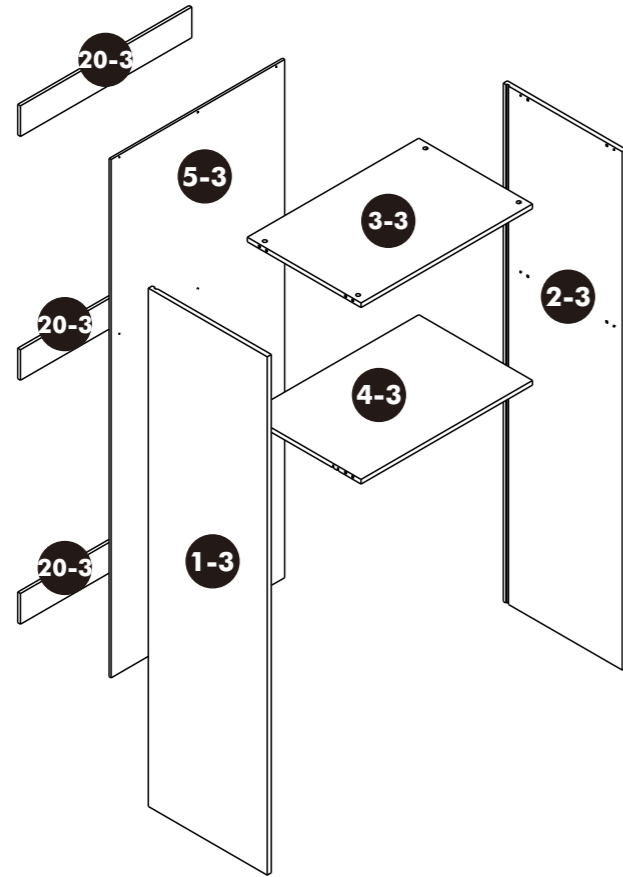

PROJECT:BB RESIDENCE

Assembly

350005371_WBLR100-2

ตู้เสื้อผ้า TYPE S-1

Assembly

350005371_WB080-3

Assembly

350005371_DFCL2400-8