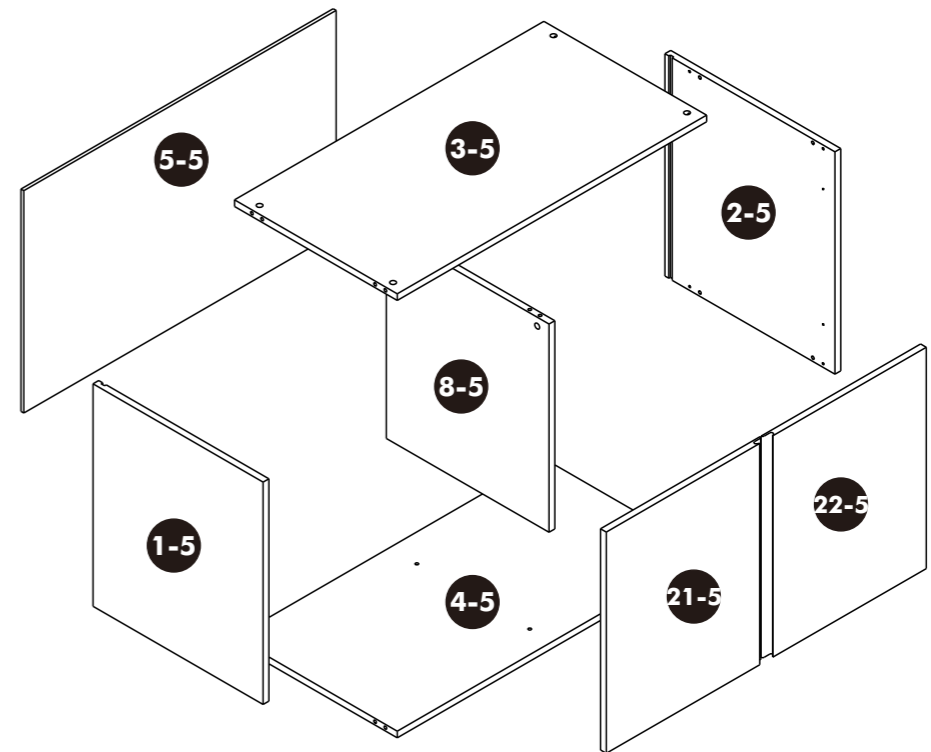

Assembly

350005371_CW100LRMI-5