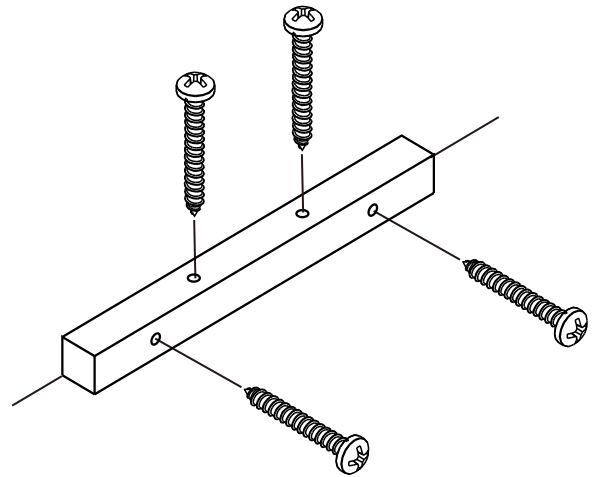

# CONNECT SYSTEM

M4x16mm.

M4x30mm.

**มาตรฐาน การระบุสินค้าที่ต้องยึด Fitting กันสั่น (Safety Fitting) \*\*\*หมายเหตุ สินค้าที่เป็นชุดเด็ก ใค้ติดตั้ง Fitting กันสั่นทุกตัว\*\*\***

■ หมวด ตู้บานเปิด / ตู้บานปิด + ช่องใส่

■ ติดตั้งจากกันสั่นกับตู้สูง (ตั้งแต่ 2 m. ขึ้นไป)

■ หมวด ตู้ลิ้นชัก / ตู้ลิ้นชัก + ช่องใส่ / ตู้ลิ้นชัก + บานเปิด / ตู้ลิ้นชัก + บานสไลด์

■ ติดตั้งจากกันสั่นกับตู้เตี้ย (น้อยกว่า 2 m.)

■ หมวด ตู้บานสไลด์ / ตู้ใส่

## -BODY SET

**x 46**

**x 46**

#8x35  
**x 56**

**x 2**

**x 13**

**x 15**

**x 24**