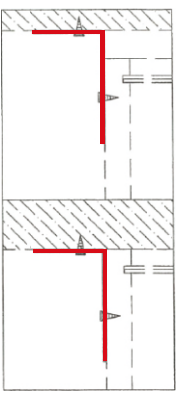

# CONNECT SYSTEM

M4x16mm.

M4x30mm.

**มาตรฐาน การระบุสินค้าที่ต้องยึด Fitting กันสั่น (Safety Fitting) \*\*\*หมายเหตุ สินค้าที่เป็นชุดเด็ก ใค้ติดตั้ง Fitting กันสั่นทุกตัว\*\*\***

■ หมวด ตู้บานเปิด / ตู้บานปิด + ช่องใส่

■ ติดตั้งจากกันสั่นกับตู้สูง (ตั้งแต่ 2 m. ขึ้นไป)

■ หมวด ตู้ลิ้นชัก / ตู้ลิ้นชัก + ช่องใส่ / ตู้ลิ้นชัก + บานเปิด / ตู้ลิ้นชัก + บานสไลด์

■ ติดตั้งจากกันสั่นกับตู้เตี้ย (น้อยกว่า 2 m.)

■ หมวด ตู้บานสไลด์ / ตู้ใส่

## -BODY SET

**x 46**

**x 46**

#8x35  
**x 56**

**x 2**

**x 13**

**x 15**

**x 24**

**x 4**

∅11mm.

**x 6**

**x 3**

**x 3**

M3.5x13mm.

**x 8**

M4x16mm.