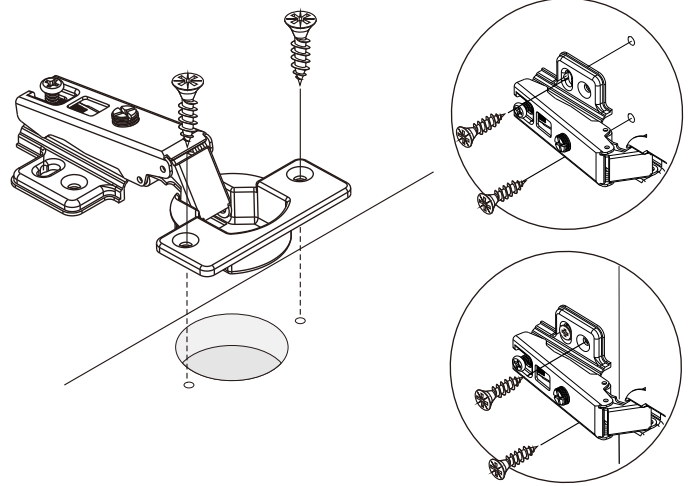

# CONNECT SYSTEM

M4x16mm.

M4x30mm.

**มาตรฐาน การระบุสินค้าที่ต้องยึด Fitting กันสั่น (Safety Fitting) \*\*\*หมายเหตุ สินค้าที่เป็นชุดเด็ก ใค้ติดตั้ง Fitting กันสั่นทุกตัว\*\*\***

■ หมวด ตู้บานเปิด / ตู้บานปิด + ช่องใส่

■ ติดตั้งจากกันสั่นกับตู้สูง (ตั้งแต่ 2 m. ขึ้นไป)

■ หมวด ตู้ลิ้นชัก / ตู้ลิ้นชัก + ช่องใส่ / ตู้ลิ้นชัก + บานเปิด / ตู้ลิ้นชัก + บานสไลด์

■ ติดตั้งจากกันสั่นกับตู้เตี้ย (น้อยกว่า 2 m.)

■ หมวด ตู้บานสไลด์ / ตู้ใส่