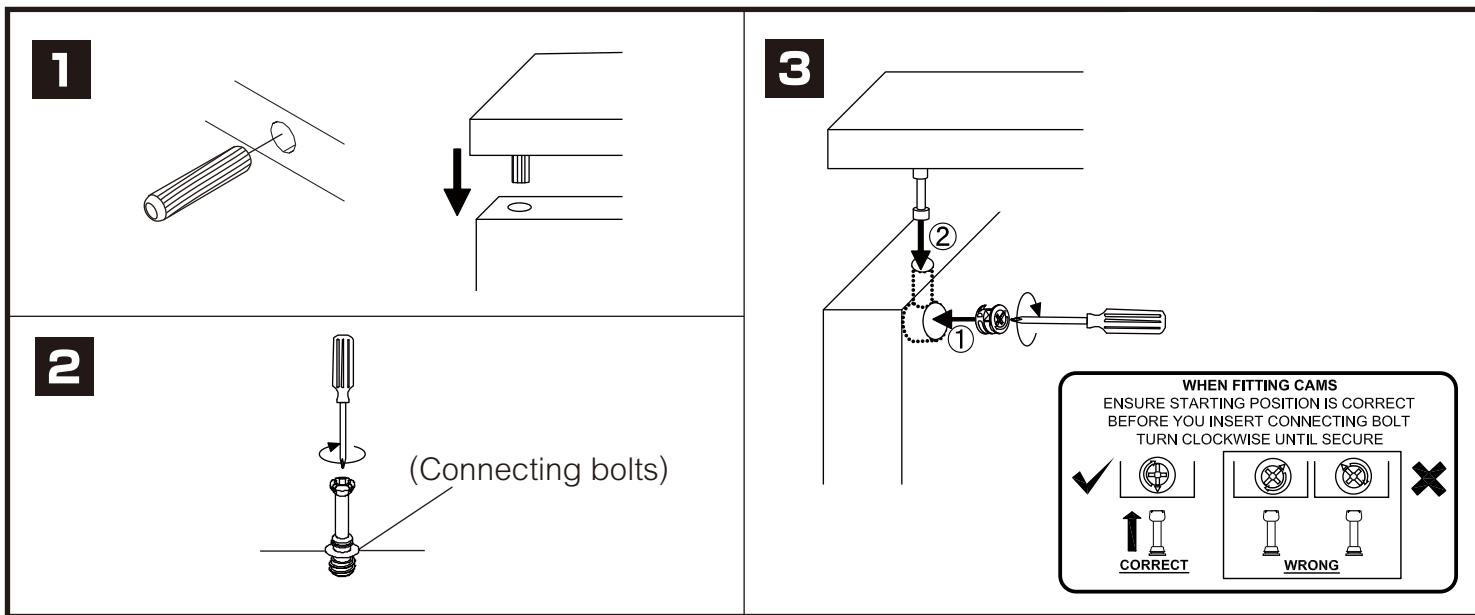

# CONNECT SYSTEM

M4x16mm.

M4x30mm.

**มาตรฐาน การระบุสินค้าที่ต้องยึด Fitting กันสั่น (Safety Fitting) \*\*\*หมายเหตุ สินค้าที่เป็นชุดเด็ก ใค้ติดตั้ง Fitting กันสั่นทุกตัว\*\*\***

■ หมวด ตู้บานเปิด / ตู้บานปิด + ช่องใส่