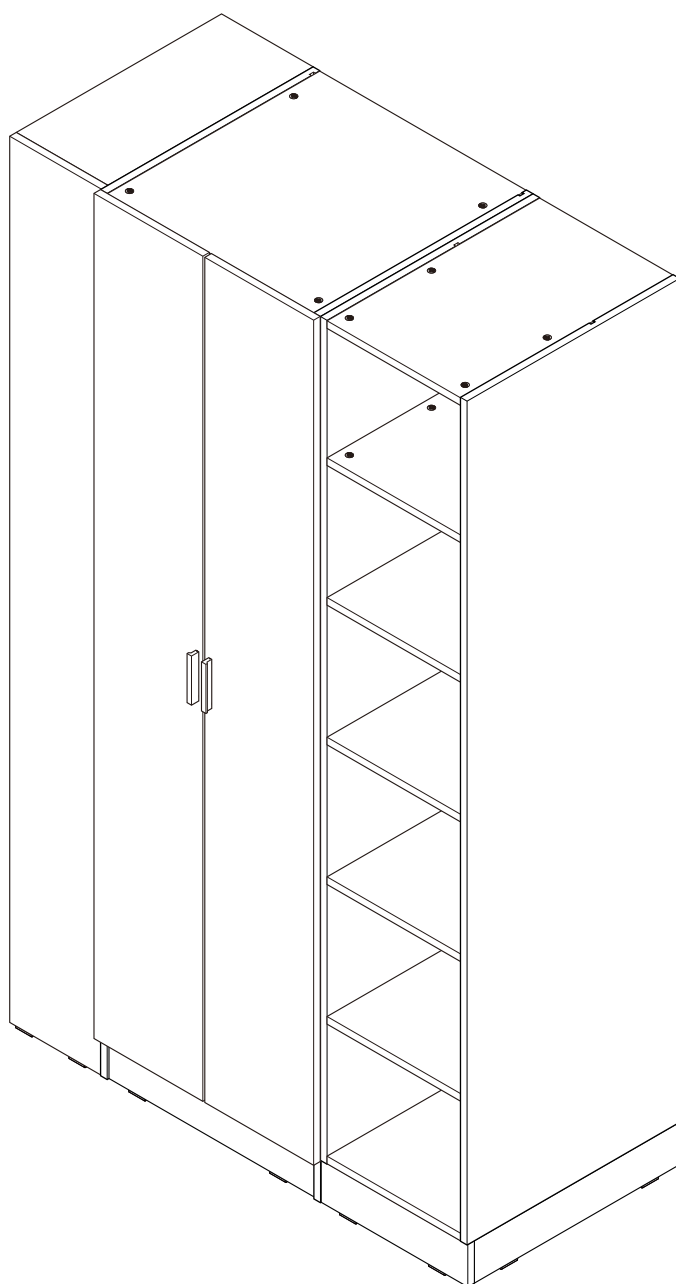

# SPECL PRODUCT COMBINE

Wardrobe Type 1 L

# CONNECT SYSTEM

M4x16mm.

M4x30mm.

**มาตรฐาน การระบุสินค้าที่ต้องยึด Fitting กันสั่น (Safety Fitting) \*\*\*หมายเหตุ สินค้าที่เป็นชุดเด็ก ใค้ติดตั้ง Fitting กันสั่นทุกตัว\*\*\***

■ หมวด ตู้บานเปิด / ตู้บานปิด + ช่องใส่

## -BODY SET

**x 46**

**x 46**

#8x35  
**x 56**

**x 2**

**x 13**

**x 15**

**x 24**