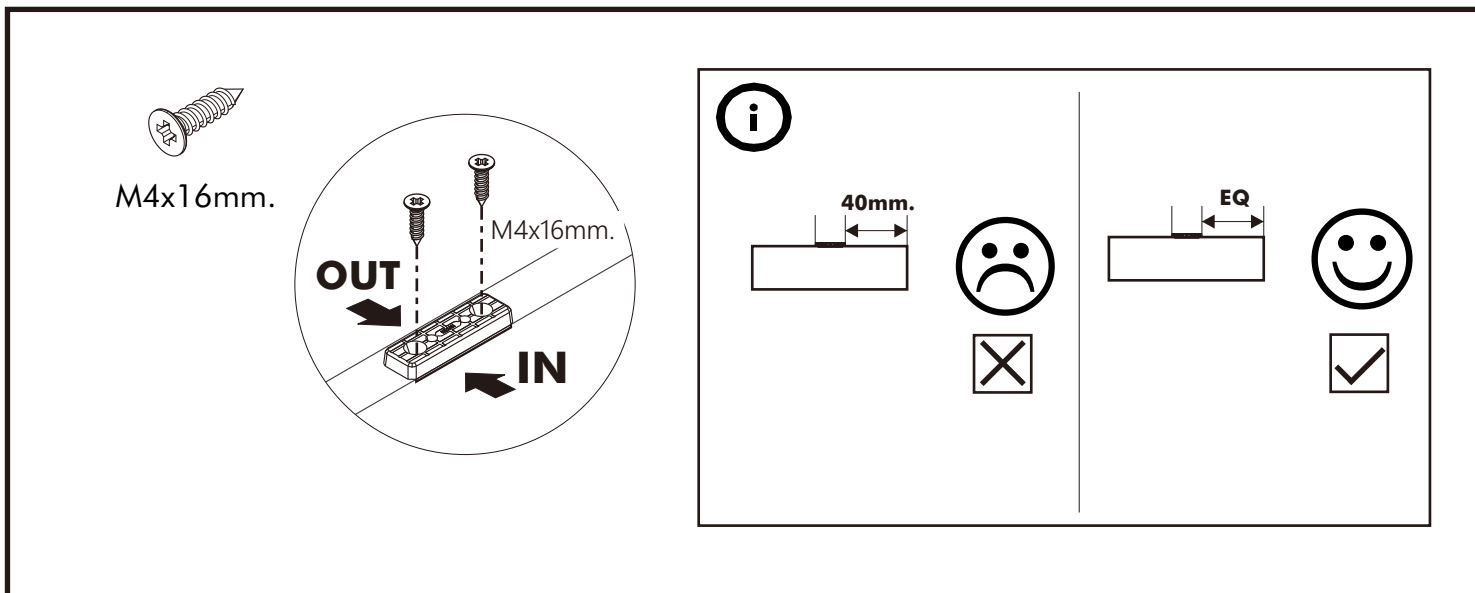

# CONNECT SYSTEM

M4x16mm.

M4x30mm.

**มาตรฐาน การระบุสินค้าที่ต้องยึด Fitting กันสั่น (Safety Fitting) \*\*\*หมายเหตุ สินค้าที่เป็นชุดเด็ก ใค้ติดตั้ง Fitting กันสั่นทุกตัว\*\*\***

■ หมวด ตู้บานเปิด / ตู้บานปิด + ช่องใส่