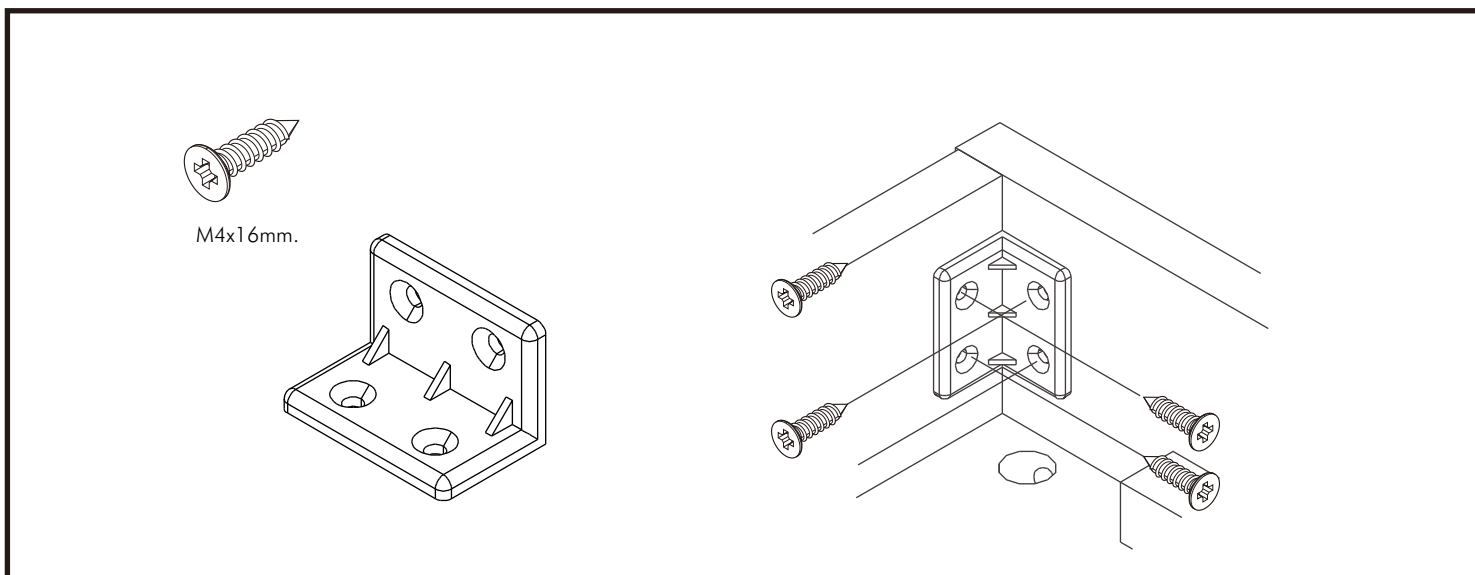

# CONNECT SYSTEM

M4x16mm.

M4x30mm.

**มาตรฐาน การระบุสินค้าที่ต้องยึด Fitting กันสั่น (Safety Fitting) \*\*\*หมายเหตุ สินค้าที่เป็นชุดเด็ก ใค้ติดตั้ง Fitting กันสั่นทุกตัว\*\*\***

■ หมวด ตู้บานเปิด / ตู้บานปิด + ช่องใส่