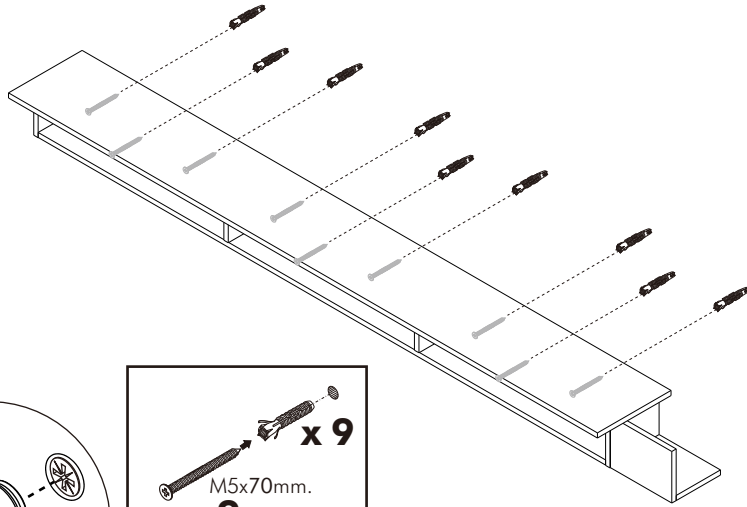

x 8

x 3

x 9

M4x50mm.

x 12

M5x70mm.

x 9

M4x16mm.

x 12

M4x25mm.

x 4

11 mm.

x 13

x 4

ASSEMBLY

-BODY SET

1.

2.

3.

4.

5.

1
น็อตตะกั่ว (ผนังคอนกรีต)

2

6.