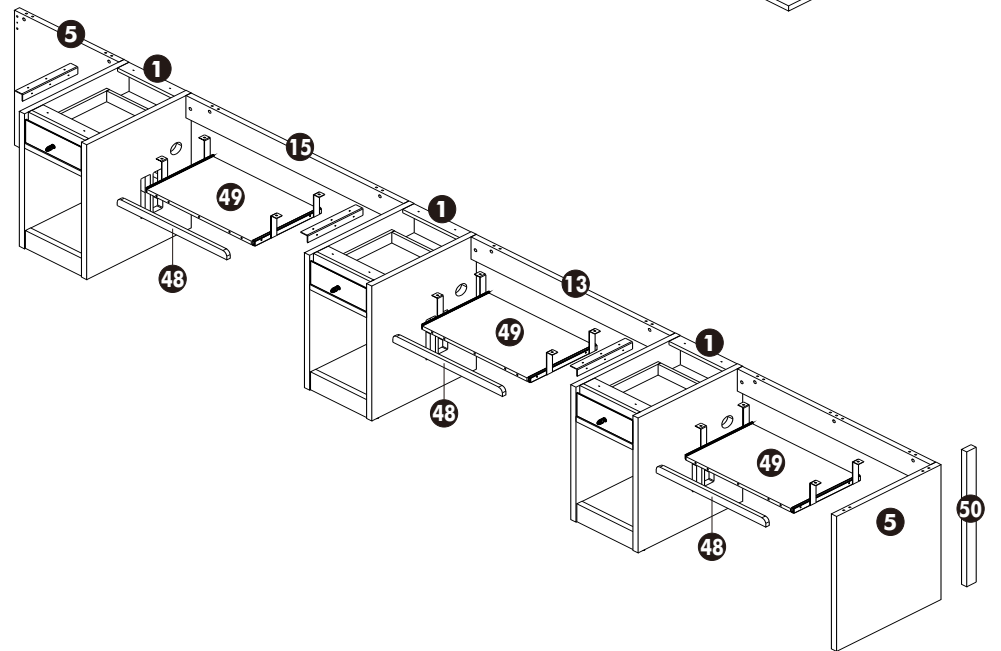

PRINC CO-11 เคาน์เตอร์ 490x297.5x75

โครงการ : โรงพยาบาล พริ้นซ์สกลนคร

#650

#700x2