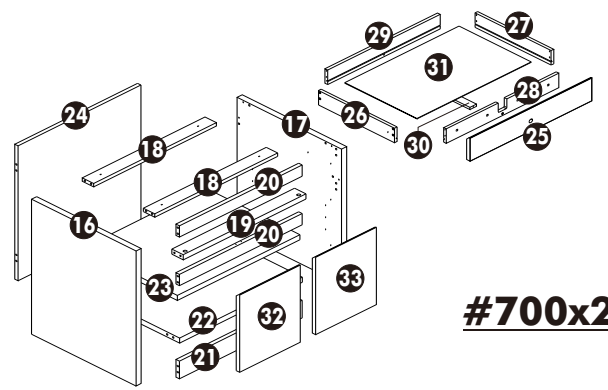

PRINC CO-11 เคาน์เตอร์ 490x297.5x75

โครงการ : โรงพยาบาล พริ้นซ์สกลนคร

#650

#700x2