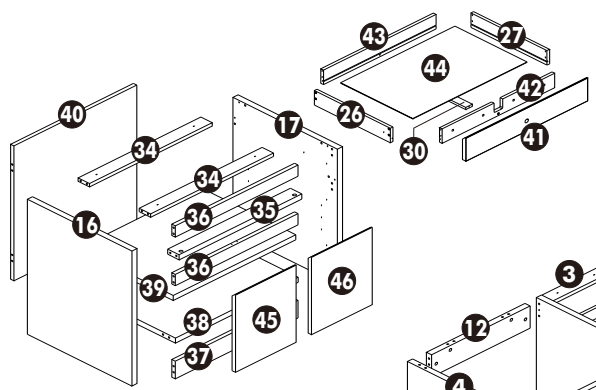

PRINC CO-11 เคาน์เตอร์ 490x297.5x75

โครงการ : โรงพยาบาล พริ้นซ์สกลนคร

#650

#700x2