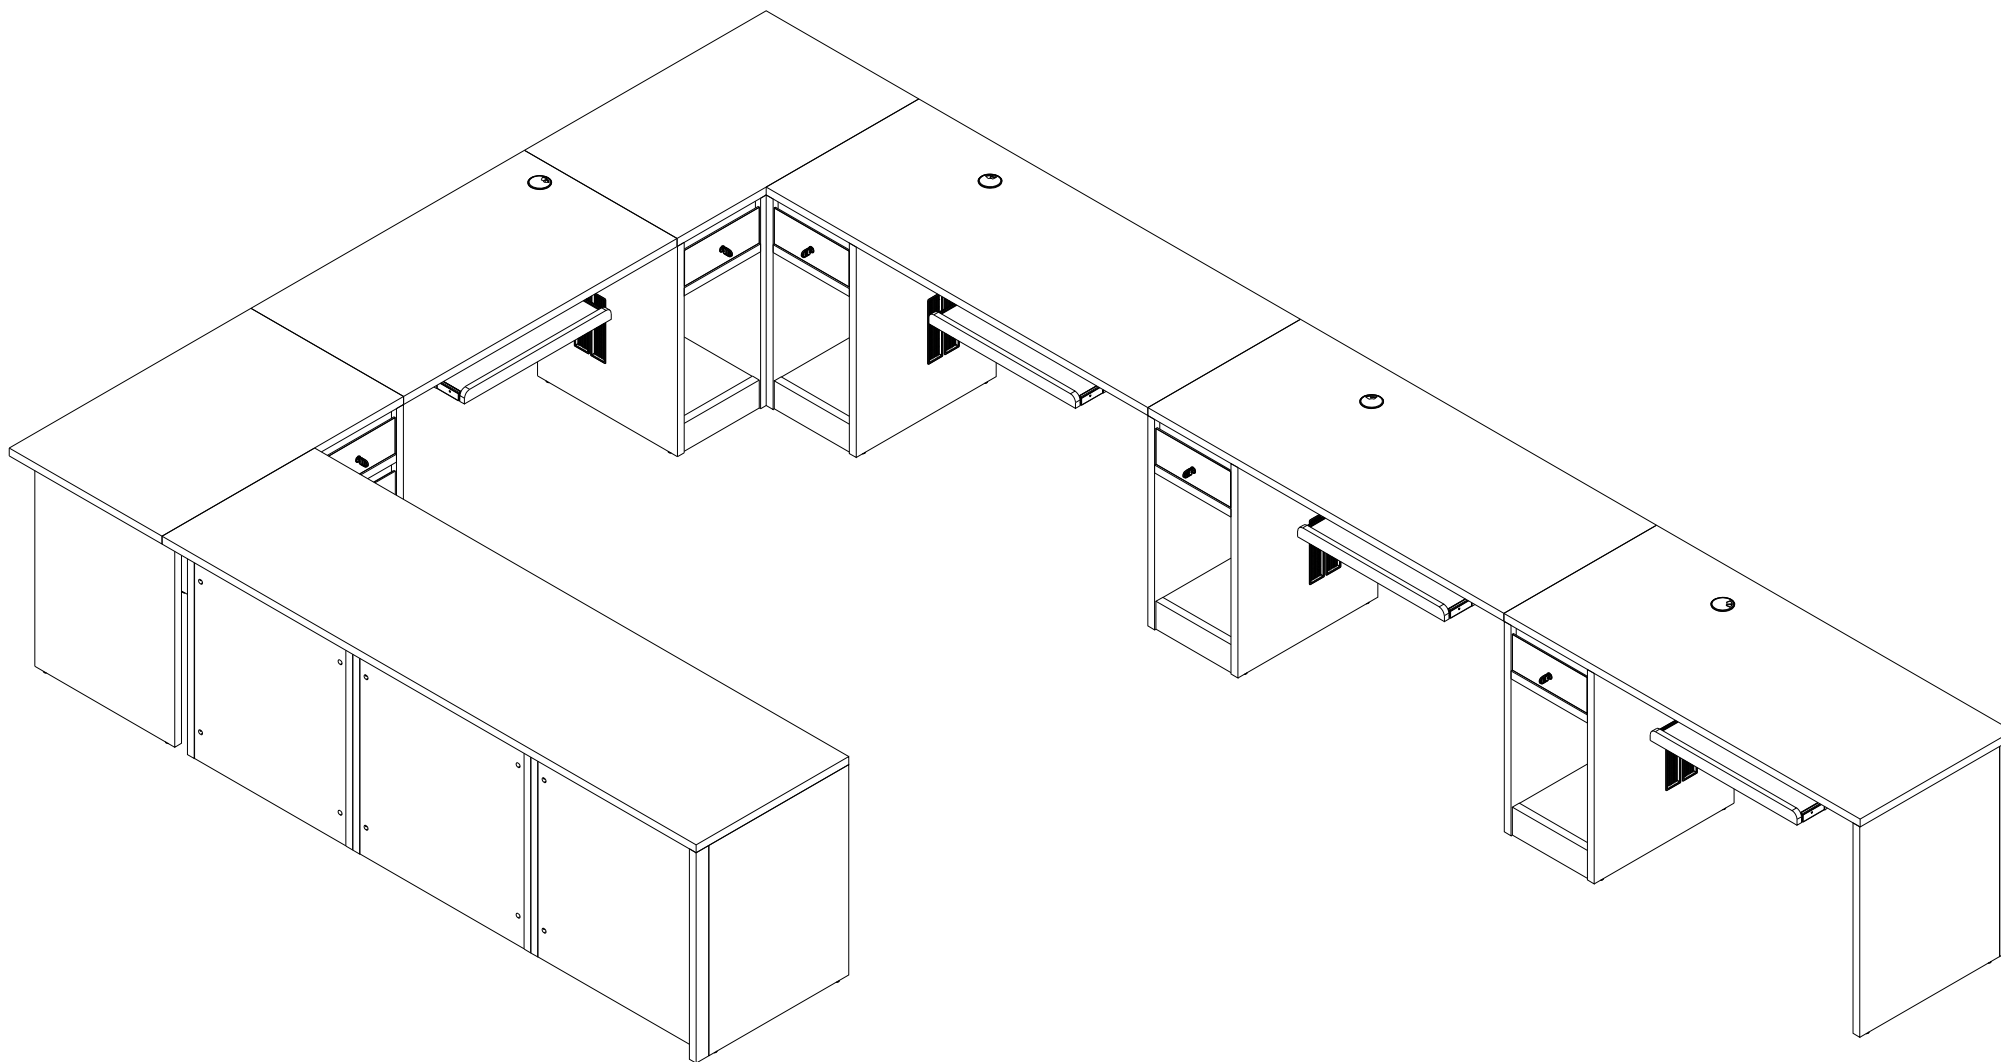

PRINC CO-11 เคาน์เตอร์ 490x297.5x75

โครงการ : โรงพยาบาล พริ้นซ์สกลนคร

#650

#700x2