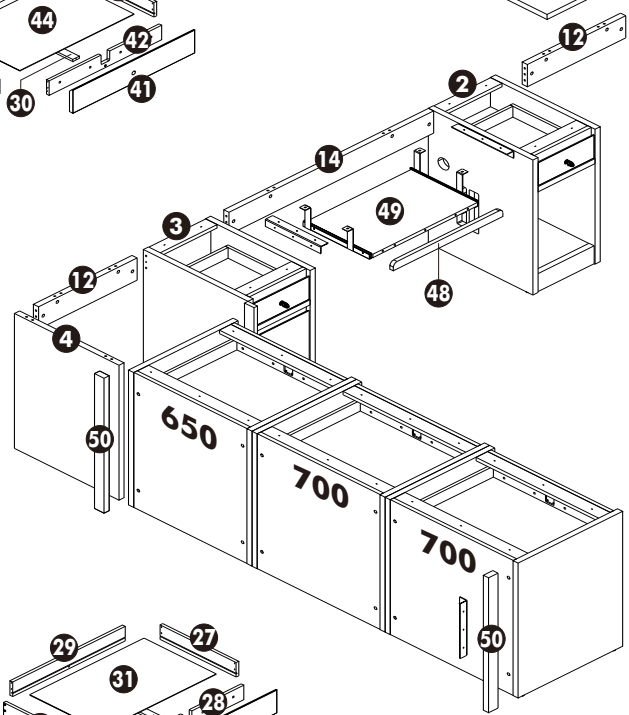

PRINC CO-11 เคาน์เตอร์ 490x297.5x75

โครงการ : โรงพยาบาล พริ้นซ์สกลนคร

#650

#700x2