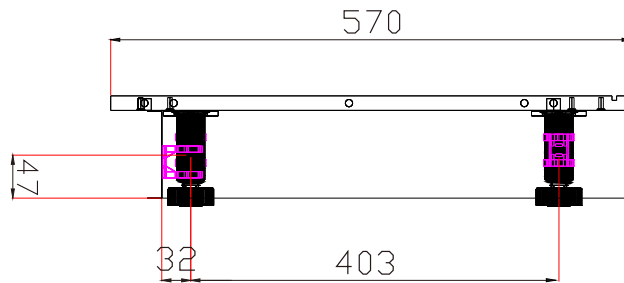

SIDE R+SIDE L