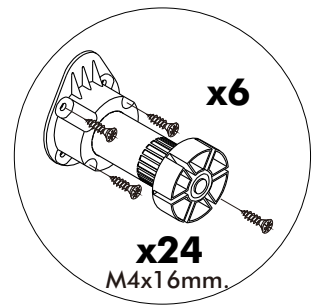

## -BODY SET

**x 6**

15mm.

**x 6**

#8x35

**x 10**

**x 7**

**x 8**

## -DOOR SET

**x 4**

M4x16mm.

**x 24**

**x 4**

Ø35mm.

**x 4**

## 2.

TYPE:A

TYPE:B

**3.**

DETAIL:

**TYPE:A**

**4.**

**TYPE:B**