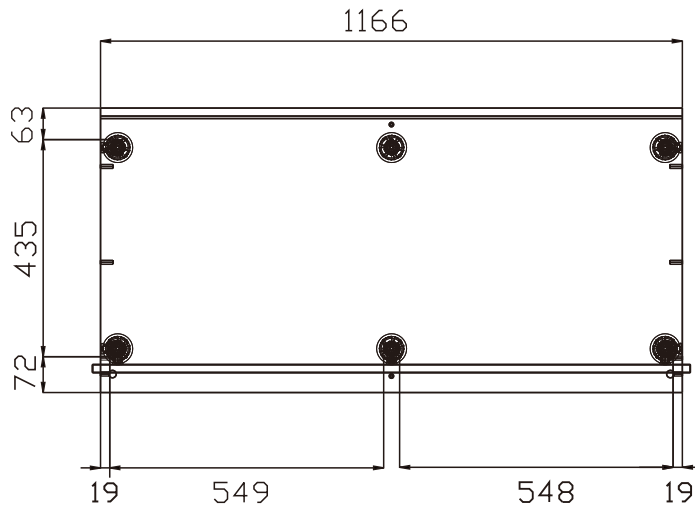

## -DOOR SET

**x 4**

M4x16mm.

**x 24**

**x 4**

Ø35mm.

**x 4**

## 2.

TYPE:A

TYPE:B

**3.**

DETAIL:

**TYPE:A**

**4.**

**TYPE:B**