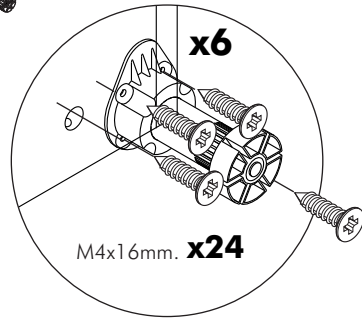

x2

M4x40mm.

x10

อลูมิเนียมบัวกันน้ำ

x 1

M4x16mm.

x 14

M4x25mm.

M3.5x13mm.

x14

Ø35mm.

x 4

ASSEMBLY

-BODY SET

1.

2.

M4x50mm. **x4**

3.

4.

5.

TYPE:RIGHT

TYPE:LEFT

6.

TYPE:RIGHT

10.

TYPE:LEFT

TYPE:RIGHT

11.

12.

SIDE

Ø5x16mm.

M4x25mm. **x4**