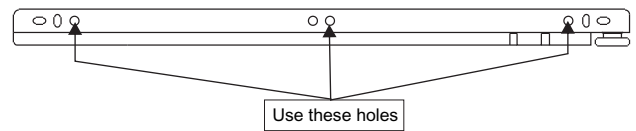

M4x16mm.

M3.5x13mm.

37mm.

1

2