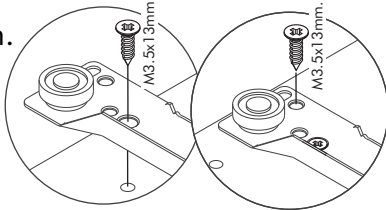

M3.5x13mm.