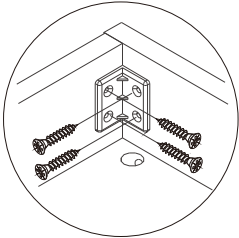

x 78

x 6

x 7

M4x16mm.

x 14

อลูมิเนียมบ๊ากันน้ำ

x 1

M4x25mm.

x 4

-DOOR SET

x 4

M4x16mm.

x 24

x 4

ASSEMBLY

-BODY SET

1.

2.

3.

4.

5.

6.

7.

8.

SIDE

Ø5x16mm.

M4x25mm. **x4**

600mm.