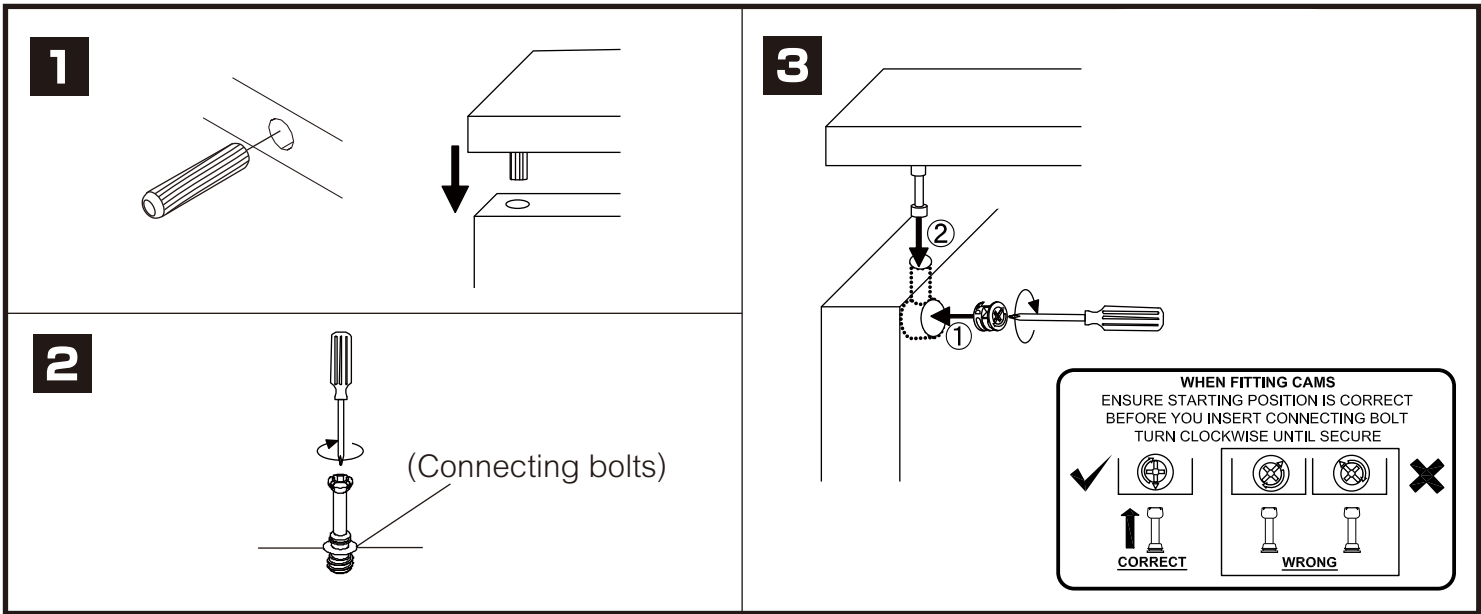

# CONNECT SYSTEM

M4x16mm.