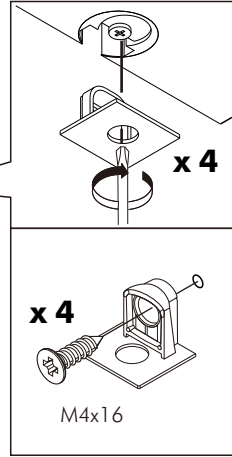

ASSEMBLY

-BODY SET

1. Hood-1