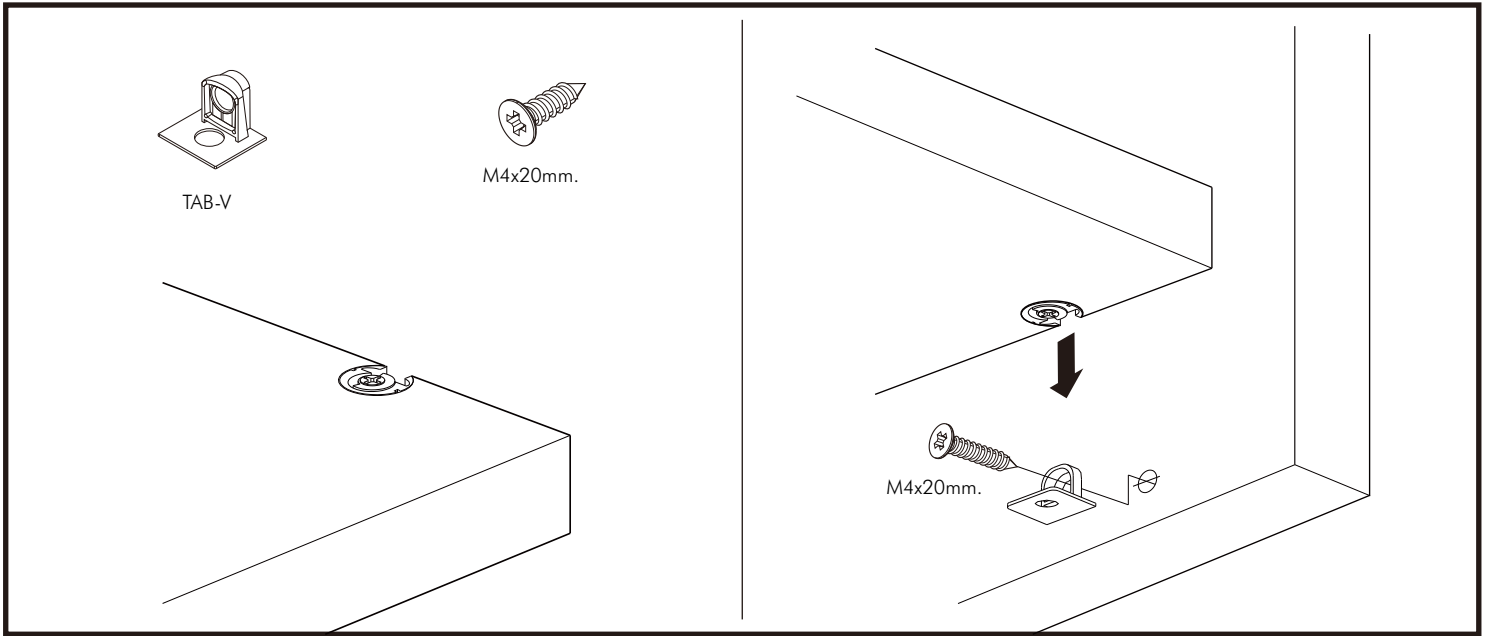

# CONNECT SYSTEM

M4x16mm.