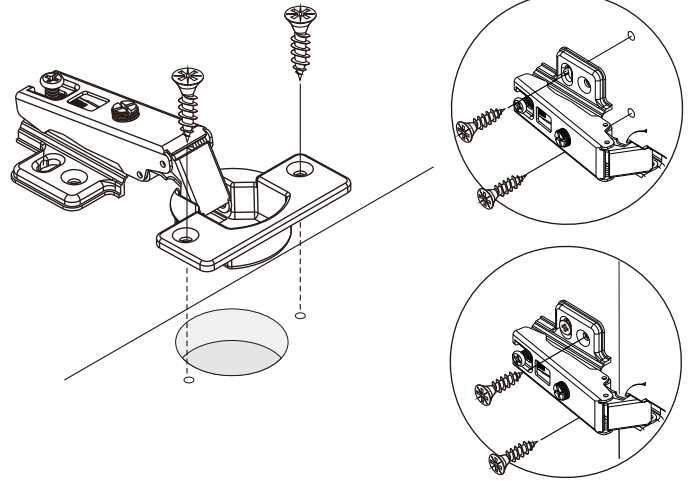

# CONNECT SYSTEM

M4x16mm.