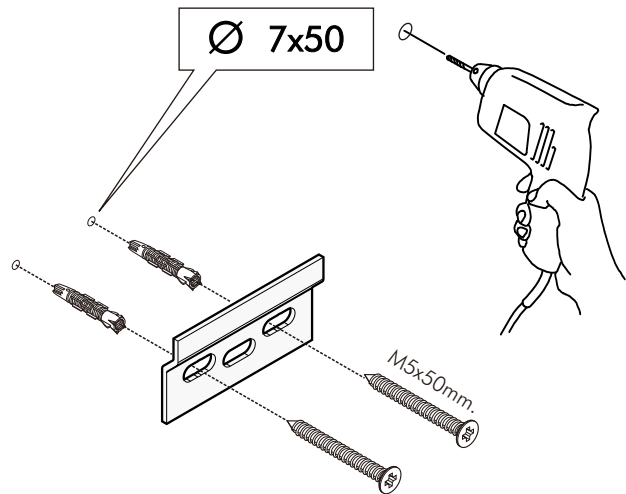

# CONNECT SYSTEM

M4x16mm.