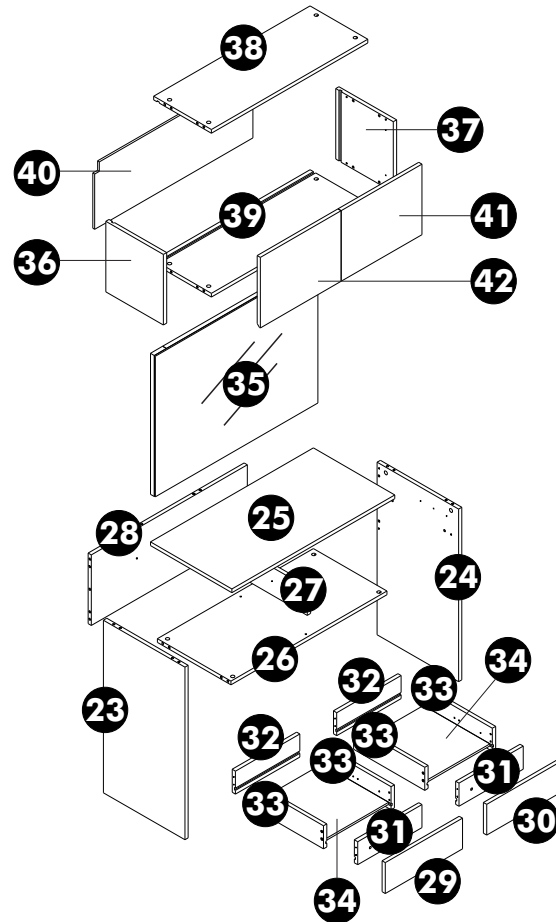

PJ-PLUS UDONTHANI

ชั้นวาง+ผนังตกแต่ง (N5011R)

** ไม้ก๊อมน=19