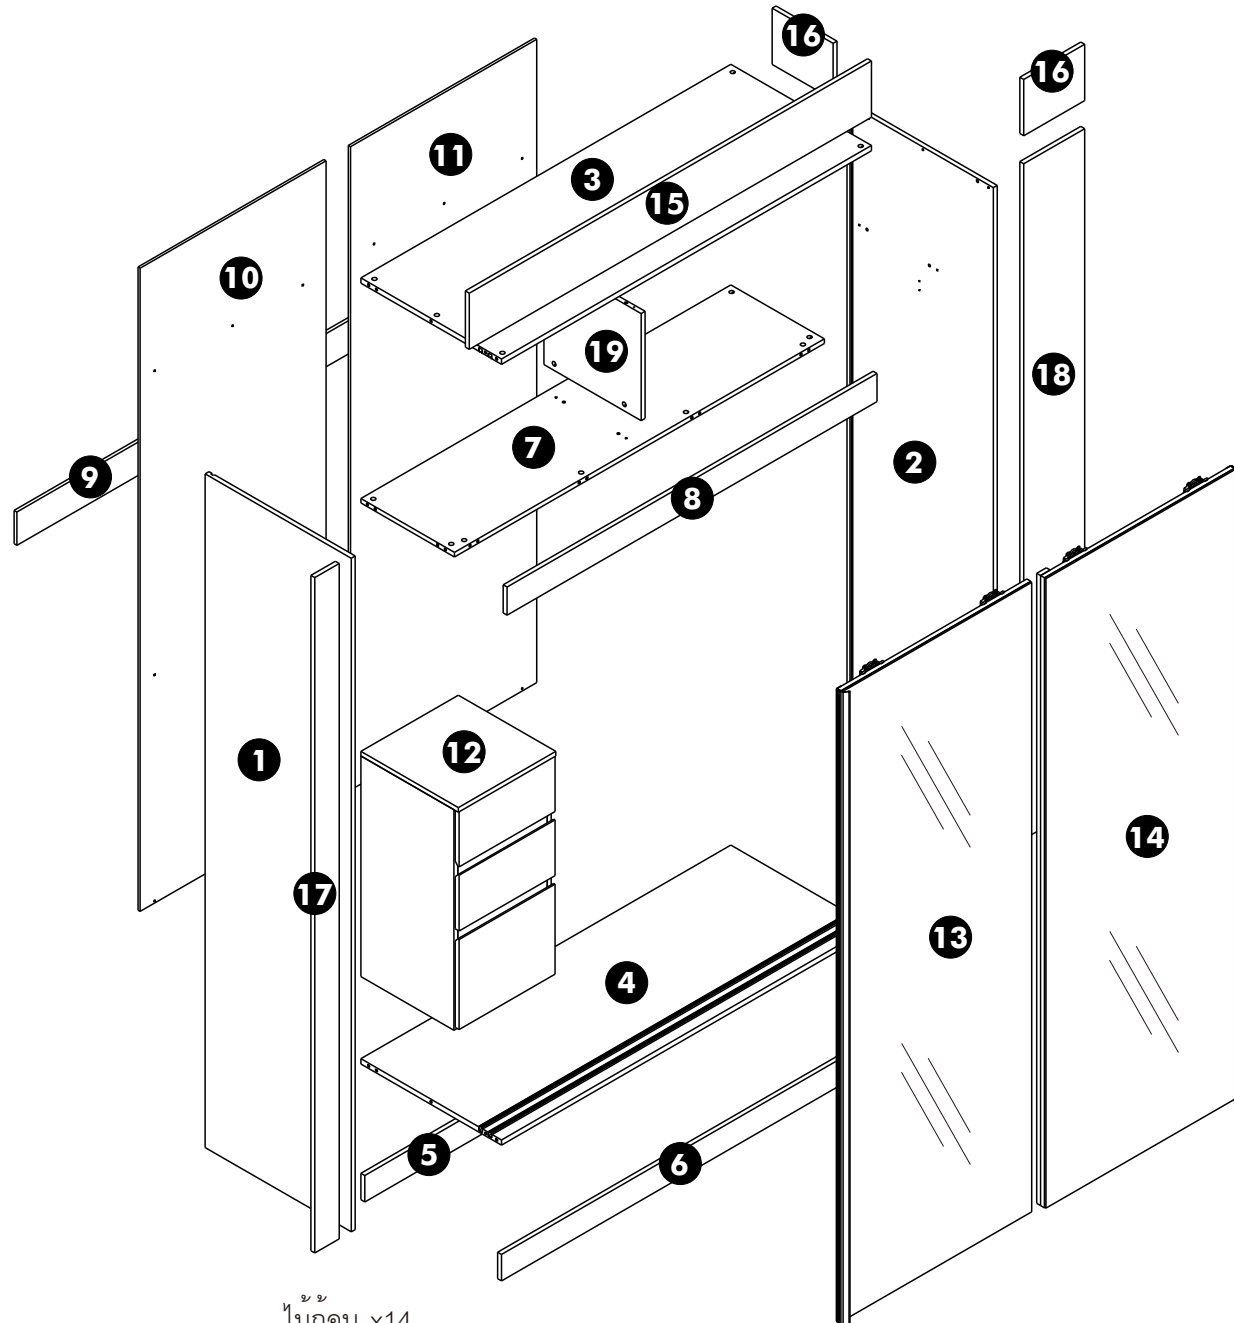

PJ. LIFE SATHORN SIERRA

WARDROBE (N2002)

ไม้กอน x14

060426-0 160177660