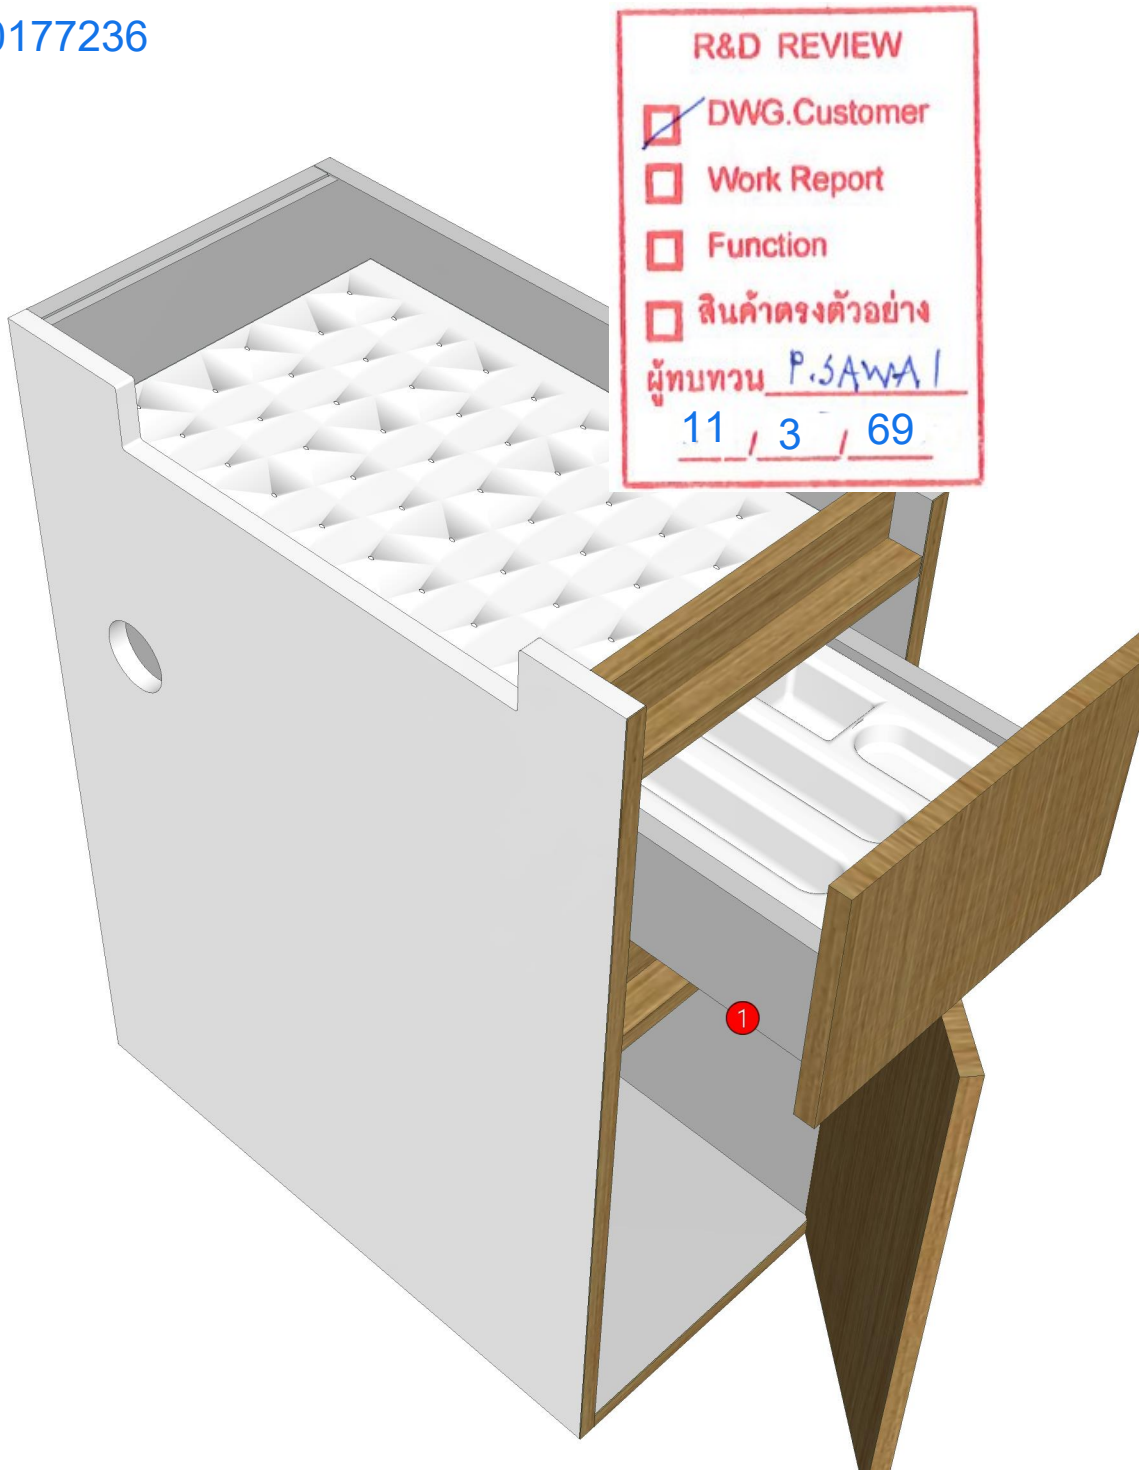

Edge

01.24=0.6 WHITE

01.392=1 LONG BEACH-MD645 (MW40-A1059TH00)

K2L 160177236

Model	-ESCENT_BNA_DB301RGLSL		
Creator	SUTTHI.P	.BCP Name	INDEX_C3D_KITCHENPAE
Reviewer		Order	O003095
Approves	<i>P. SAWA</i>	Date	20/02/2026