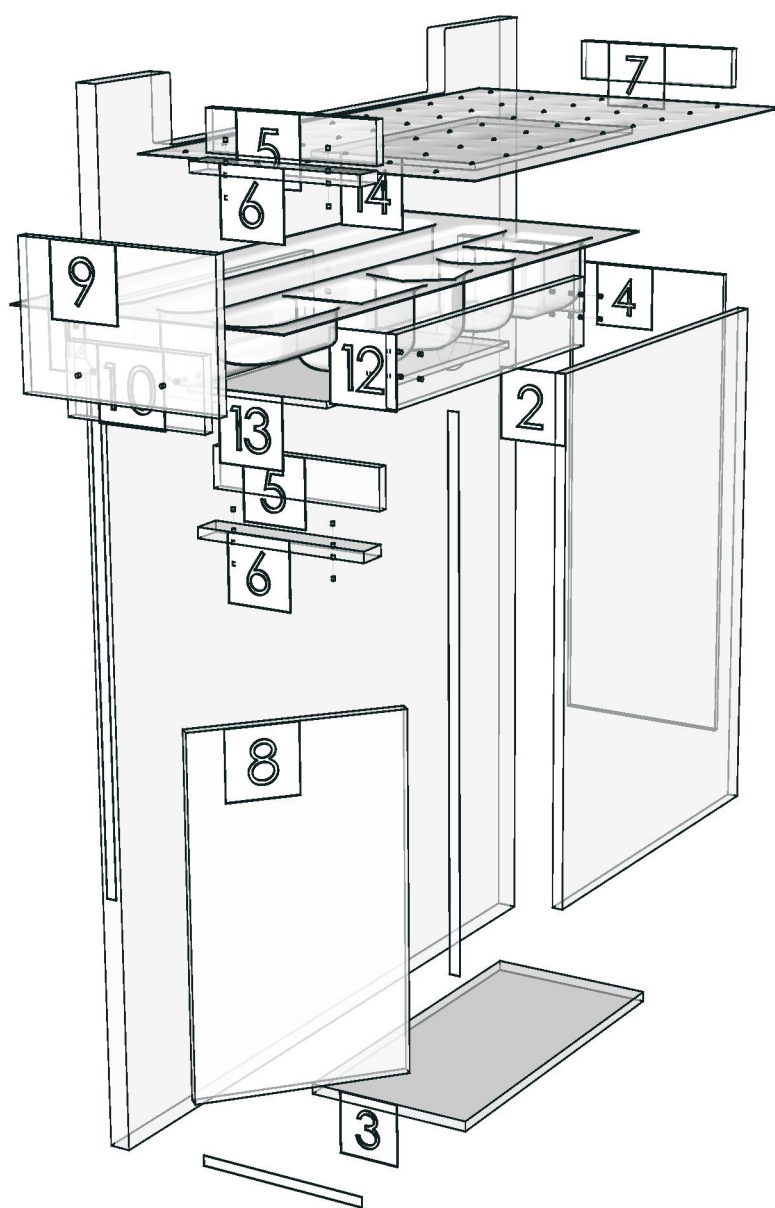

Edge

01.24=0.6 WHITE

01.392=1 LONG BEACH-MD645 (MW40-A1059TH00)

K2L 160177236

Model	-ESCENT_BNA_DB301RGLSL		
Creator	SUTTHI.P	.BCP Name	INDEX_C3D_KITCHENPAE
Reviewer		Order	O003095
Approves	<i>P. SAWA</i>	Date	20/02/2026