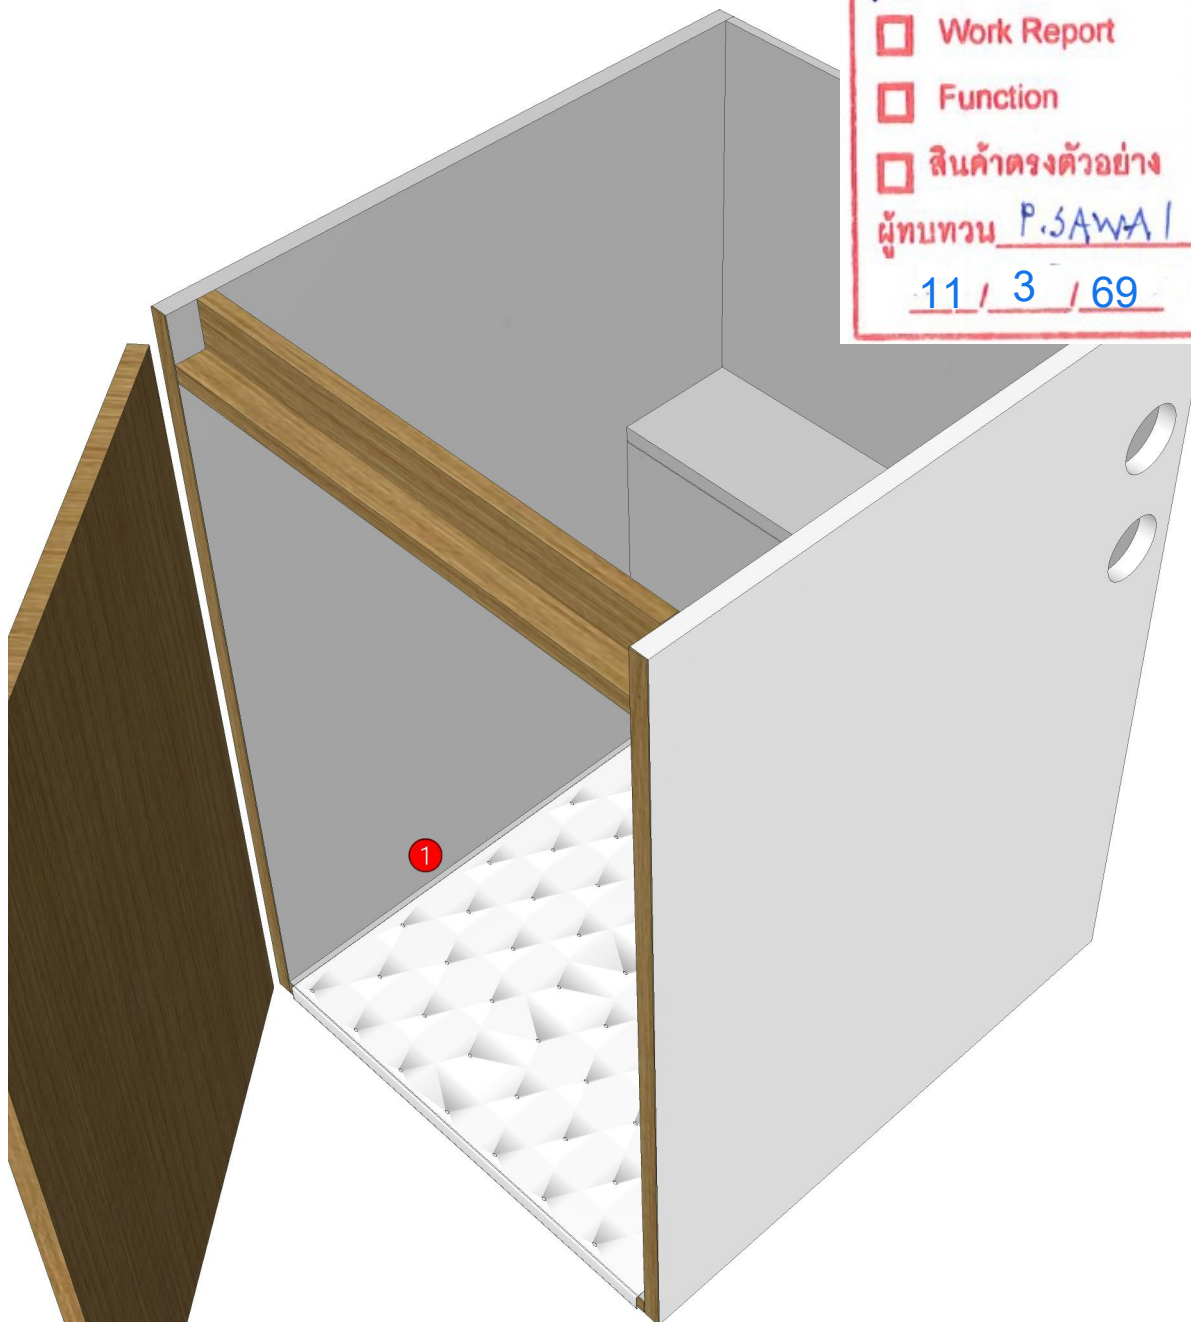

Edge

01.24=0.6 WHITE
01.392=1 LONG BEACH-MD645 (MW40-A1059TH00)

K1L 160177227

K2L 160177236

R&D REVIEW

- DWG.Customer
- Work Report
- Function
- สินค้าตรงตัวอย่าง

ผู้ทบทวน P.SAWA

11 / 3 / 69