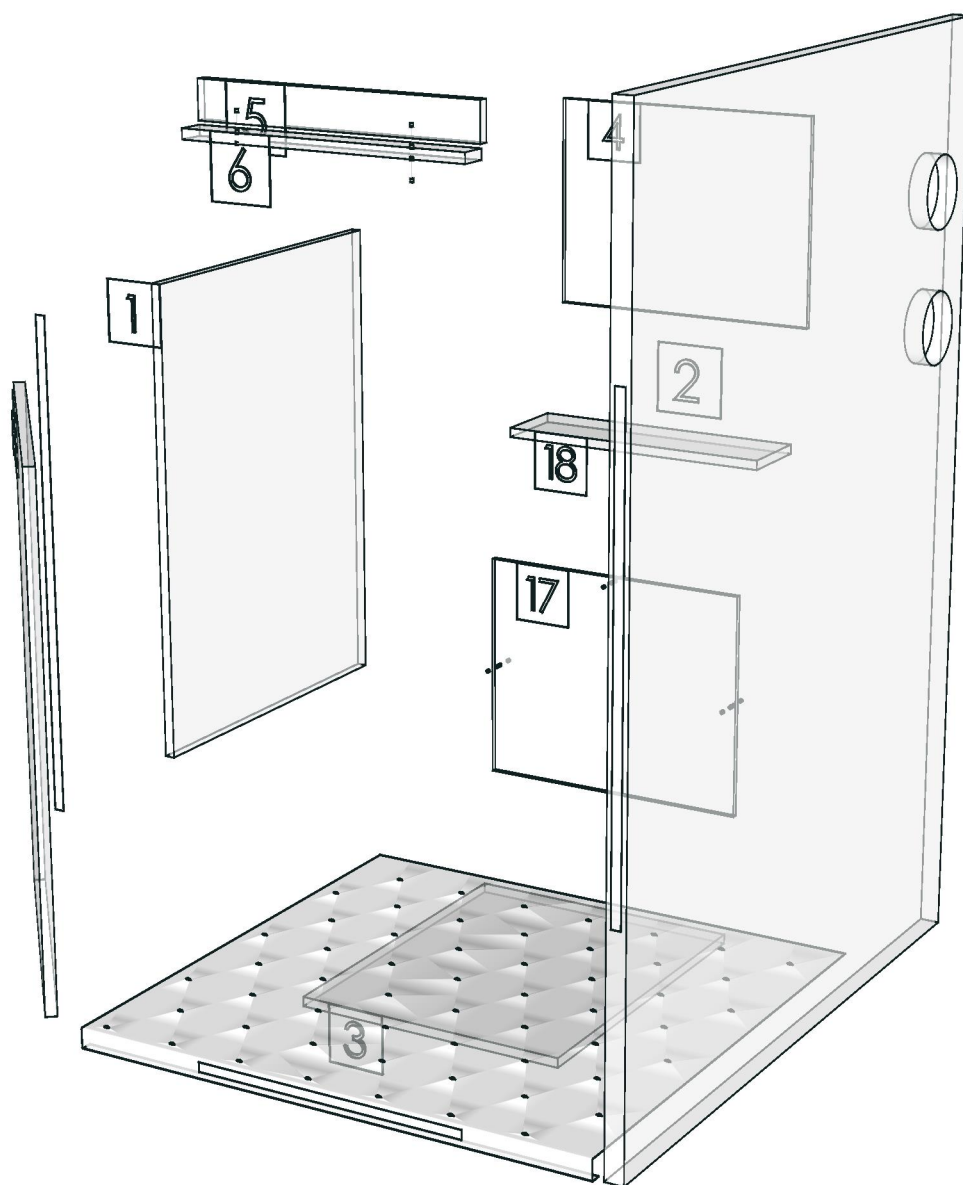

Model	-ESCENT_BNA_DBS50LGR		
Creator	SUTTHI.P	.BCP Name	INDEX_C3D_KITCHENPAE
Reviewer		Order	0003097
Approves	<i>P. SAWA</i>	Date	20/02/2026