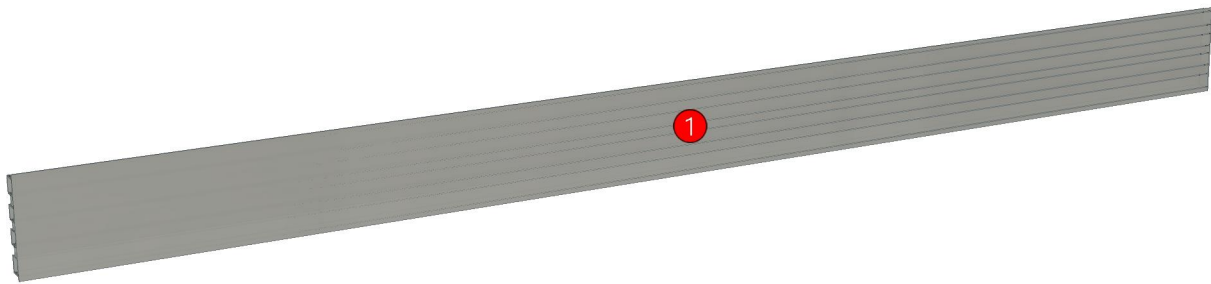

Model	1PLUS_LIFE2_DPLT_1400		
Creator	CHALEAMPON	.BCP Name	INDEX_C3D_KITCHEN2
Reviewer		Order	H002372
Approves		Date	17/02/2026

1PLUS_LIFE2_DPLT_1400-1400X12X100

Colour

Edge

-

-

R&D REVIEW	
☒	DWG.Customer
☒	Work Report
☐	Function
☐	สินค้าตรงตัวอย่าง
ผู้ทบทวน <u>P.SAWAI</u>	
<u>22/2/26</u>	

K103L-160177042

K103R-160177052