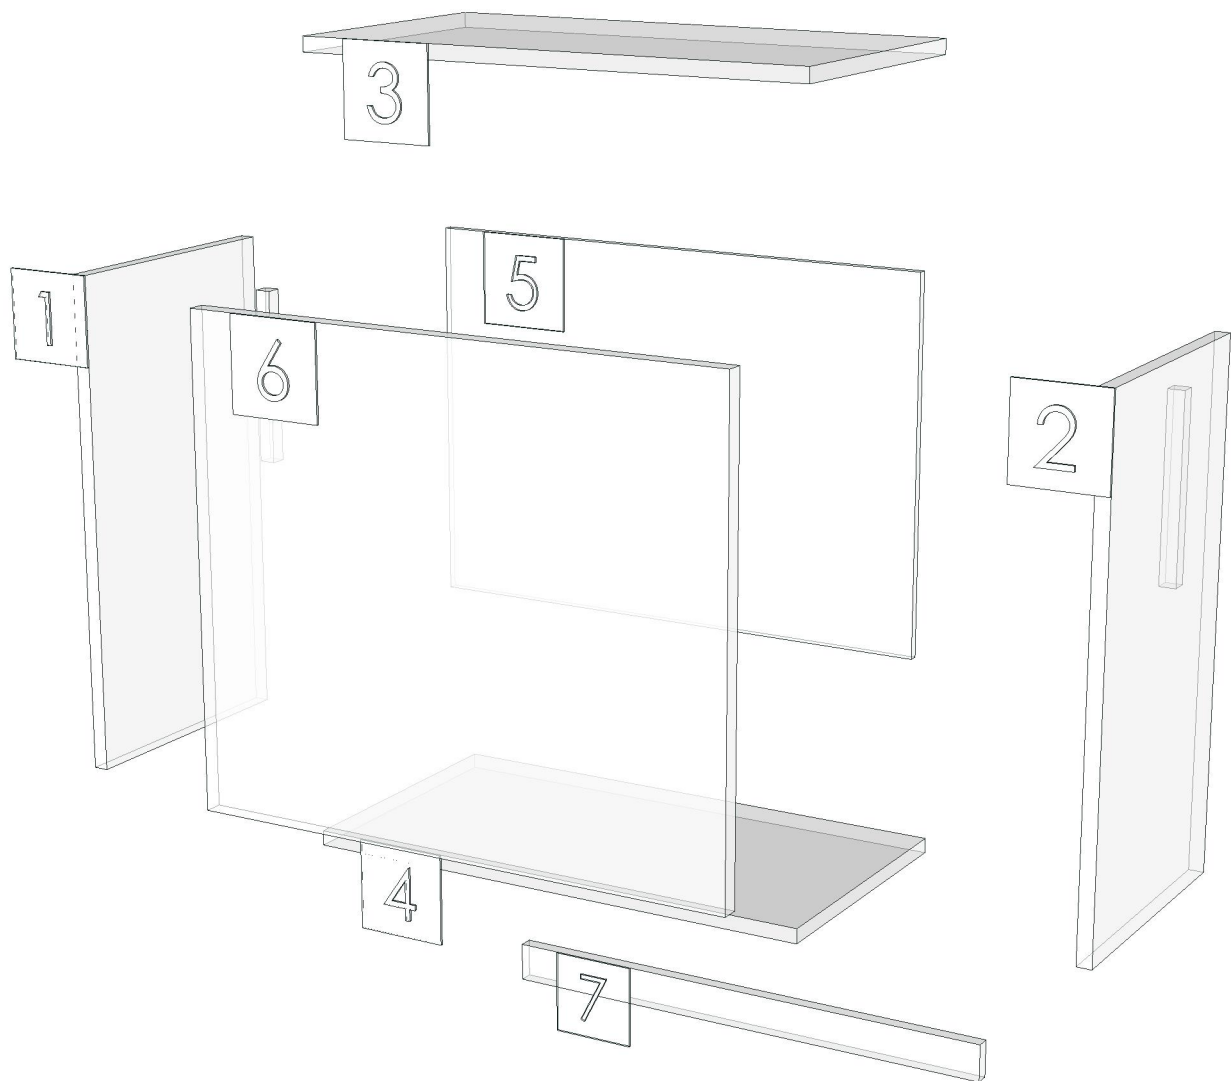

Model	-		
Creator	CHALEAMPHON	.BCP Name	INDEX_C3D_KITCHEN2
Reviewer		Order	H002360
Approves		Date	13/02/2026