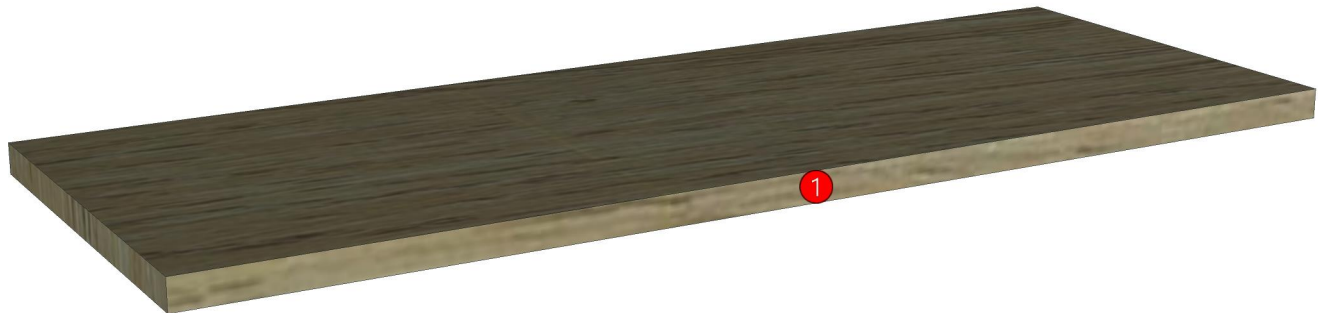

1PLUS_ST2_DSH75-750X284X19

Colour

07.18=AQ2 GRAND OAK WOODRIFT

Edge

01.477=0.6 GRAND OAK AQ2 A613 TH00

K102R-160176644

K110R-160176739

K113R-160176771