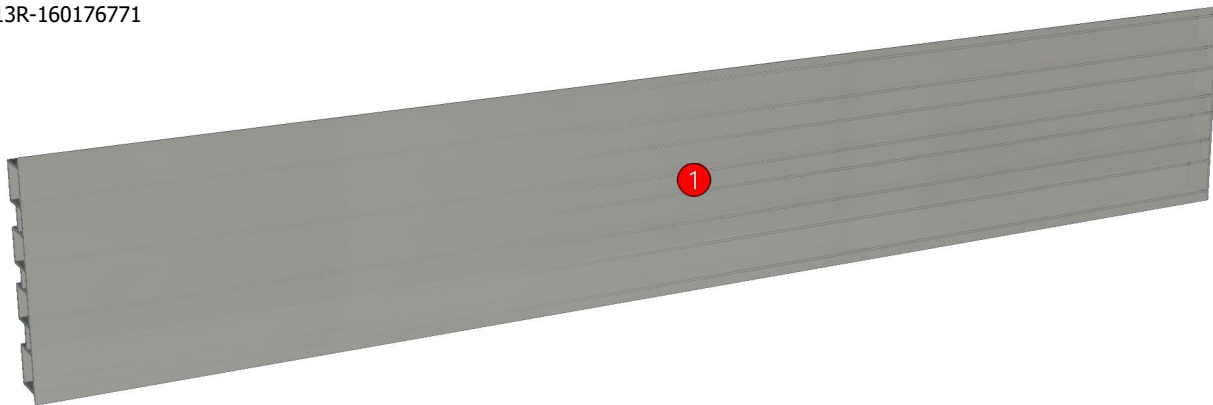

1PLUS_ST2_DPLT_600-600X12X100

Colour

Edge

- K100R-160171134
- K101R-160176634
- K102R-160176644
- K103R-160176653
- K104R-160176662
- K105R-160176673
- K106R-160176685
- K107R-160176695
- K108R-160176705
- K109R-160176719
- K110R-160176739
- K111R-160176750
- K112R-160176760
- K113R-160176771