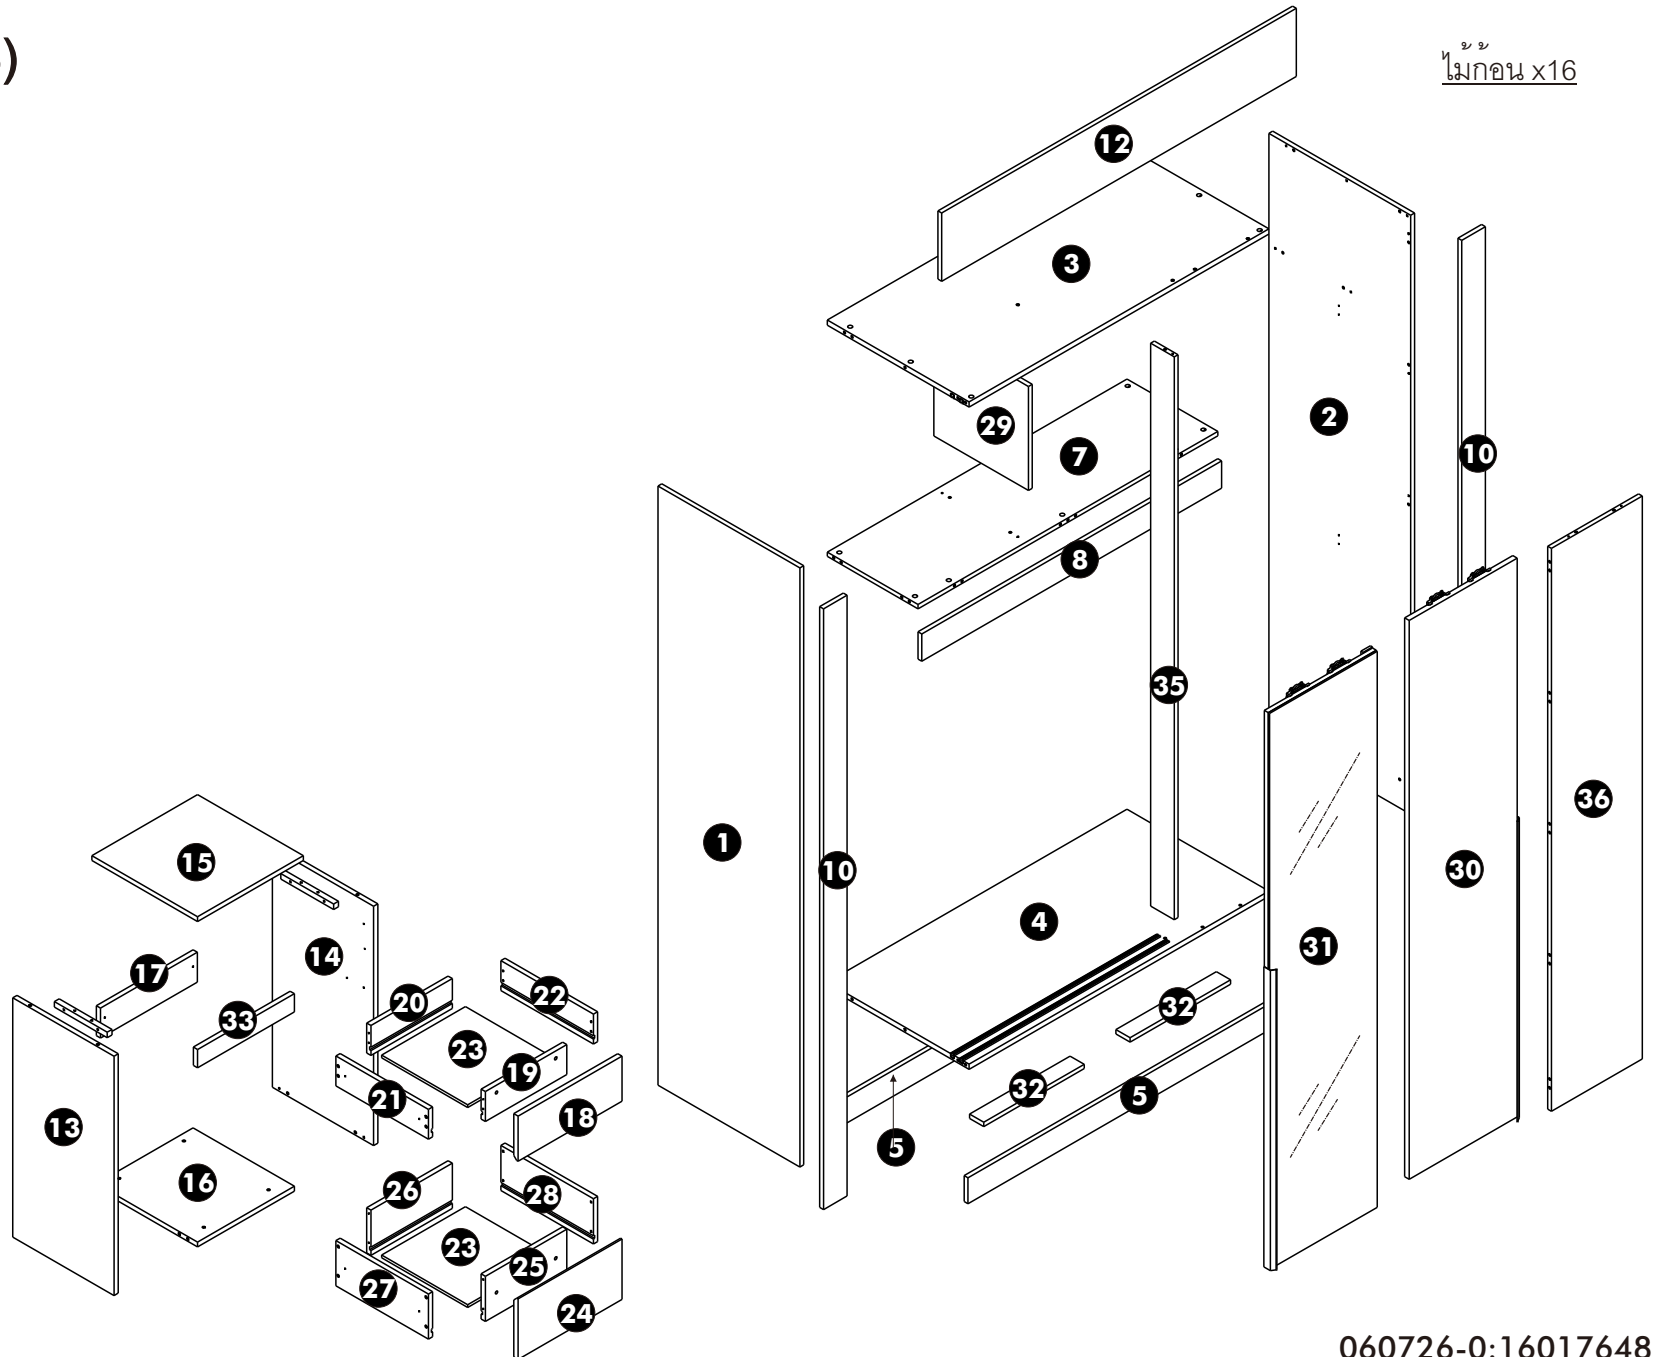

PJ. 1PLUS-ST2

ตู้เสื้อผ้า (N305)

ไม้กอน x16

060726-0:160176481