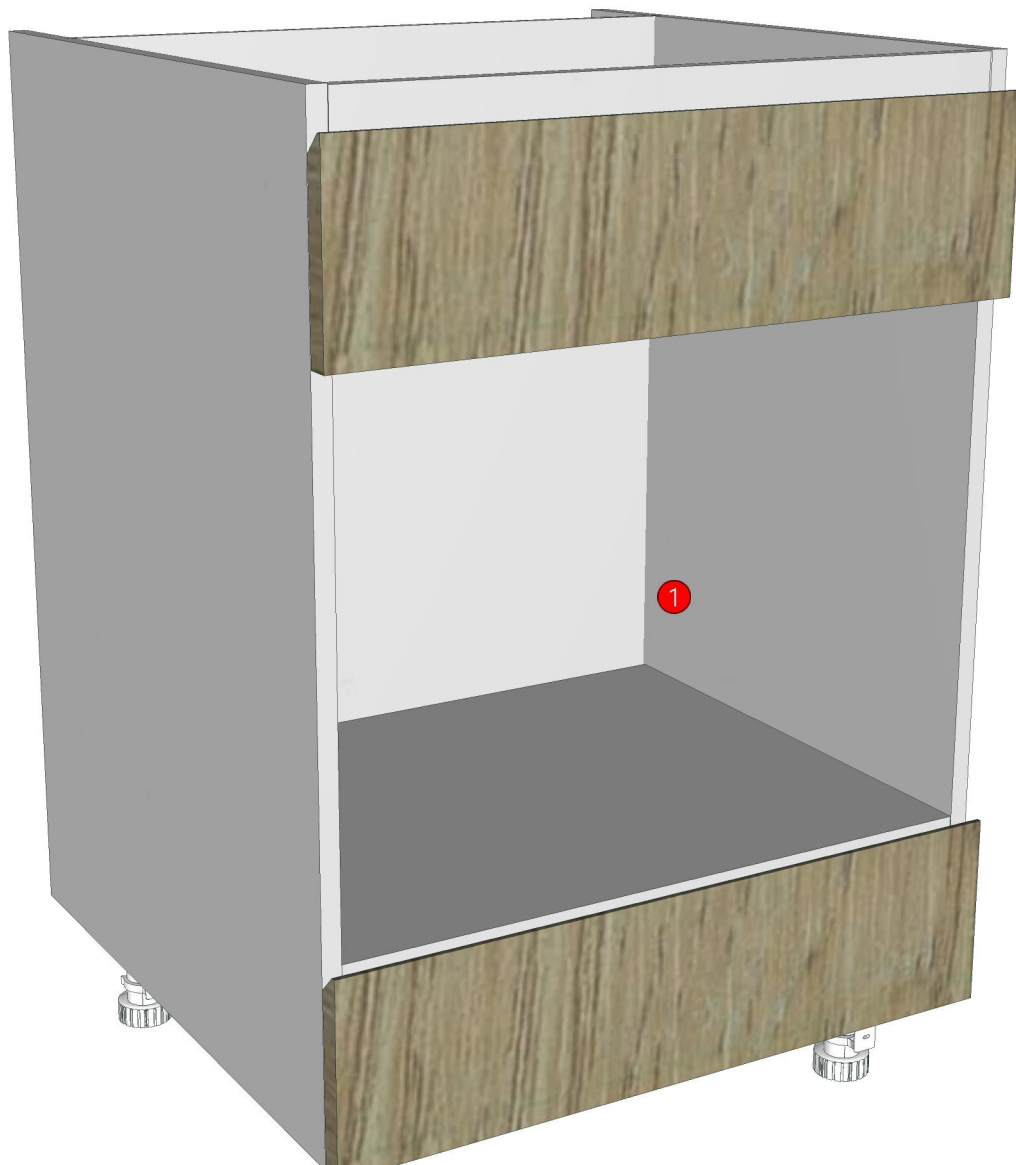

MOTIF_1_DBH602(S)-600X570X788

Colour

05.01=ML WHITE VM1012 18/18
07.18=AQ2 GRAND OAK WOODRIFT

Edge

01.08=0.6 WHITE
01.477=0.6 GRAND OAK AQ2 A613 TH00

K103R-160175976
K106R-160176006
K108R-160176024
K109L-160176033