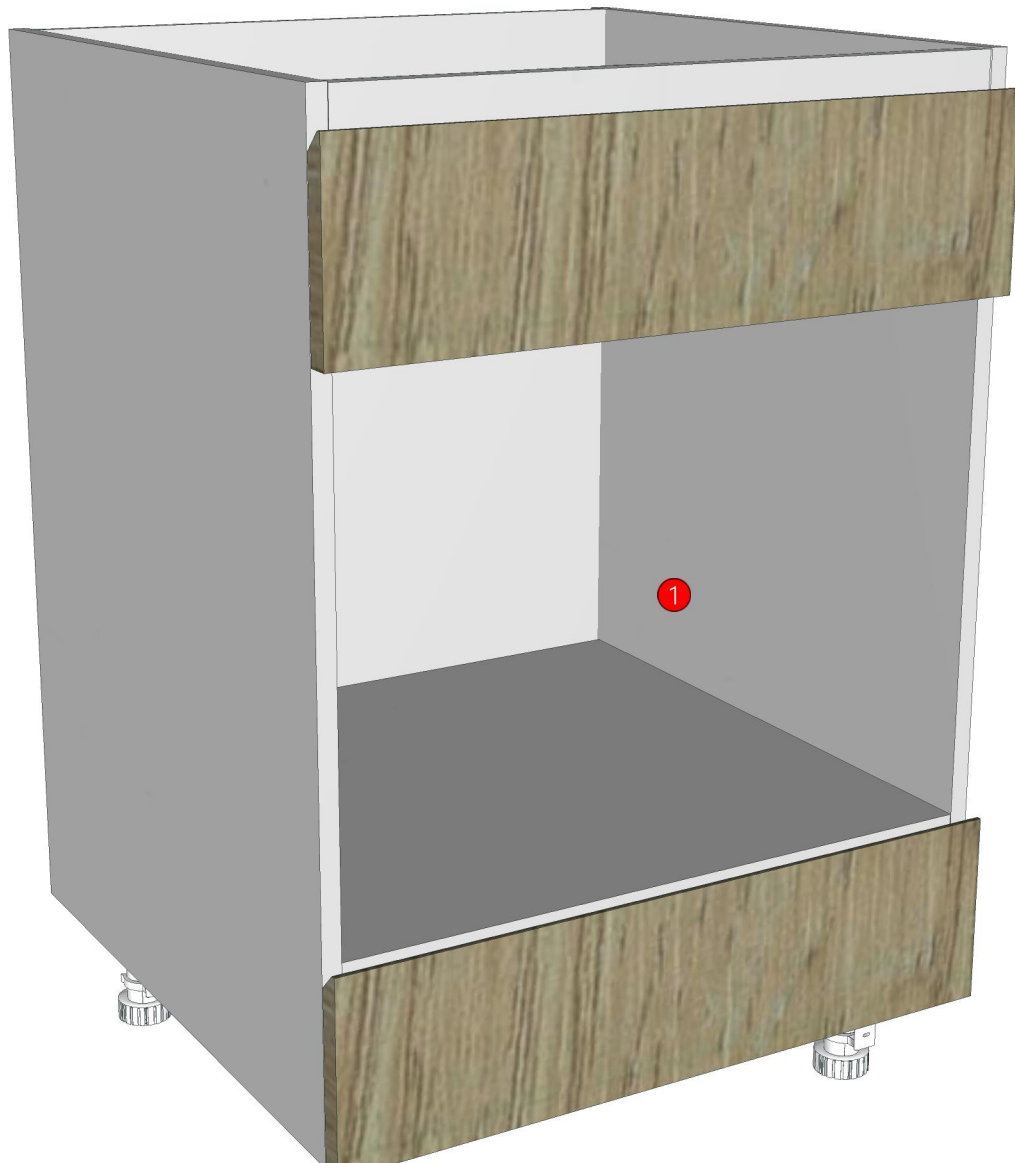

Edge

01.08=0.6 WHITE
01.477=0.6 GRAND OAK AQ2 A613 TH00

- K100R-160175947
- K101R-160175956
- K102R-160175966
- K104R-160175986
- K105R-160175997
- K107R-160176015

Model	-		
Creator	CHALEAMPHON	.BCP Name	INDEX_C3D_KITCHEN2
Reviewer		Order	H002261
Approves		Date	26/01/2026