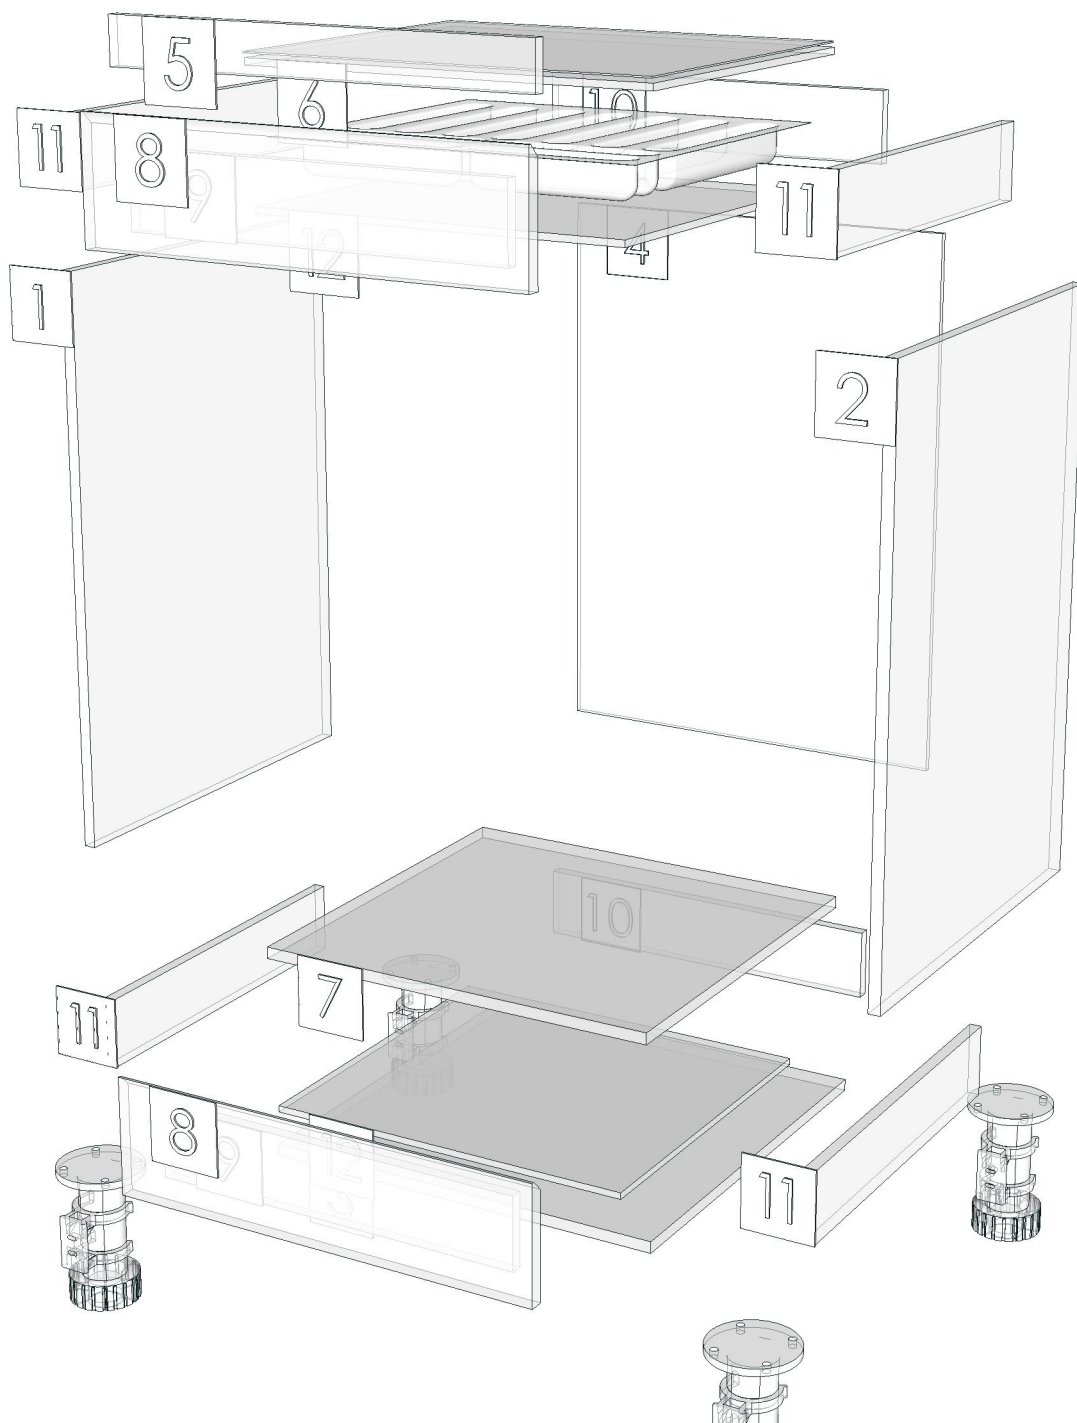

Edge

01.08=0.6 WHITE
01.477=0.6 GRAND OAK AQ2 A613 TH00

- K100R-160175947
- K101R-160175956
- K102R-160175966
- K104R-160175986
- K105R-160175997
- K107R-160176015

Model	-		
Creator	CHALEAMPHON	.BCP Name	INDEX_C3D_KITCHEN2
Reviewer		Order	H002261
Approves		Date	26/01/2026