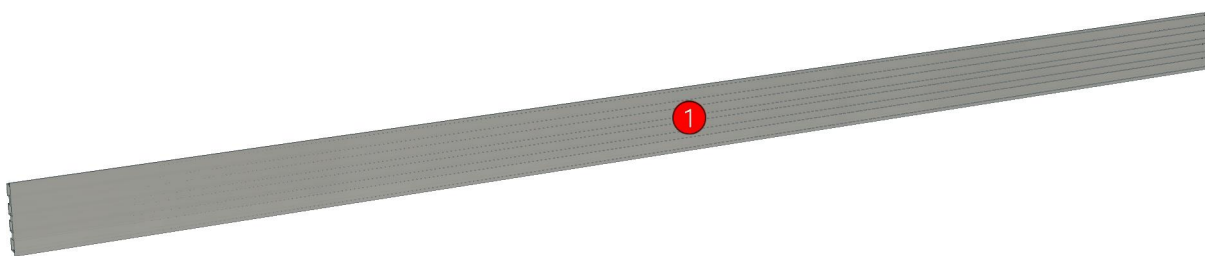

MOTIF_1_DPLT_2050-2050X12X100

Colour

Edge

-

-

K104R-160175986

Model	MOTIF_1_DPLT_2050		
Creator	CHALEAMPON	.BCP Name	INDEX_C3D_KITCHEN2
Reviewer		Order	H002305
Approves		Date	02/02/2026

No.	Article No.	Description	Mat	Dimension	Cutting Size	Typepology	Skin
0	MOTIF_1_DPLT_2050			2050x100x12			