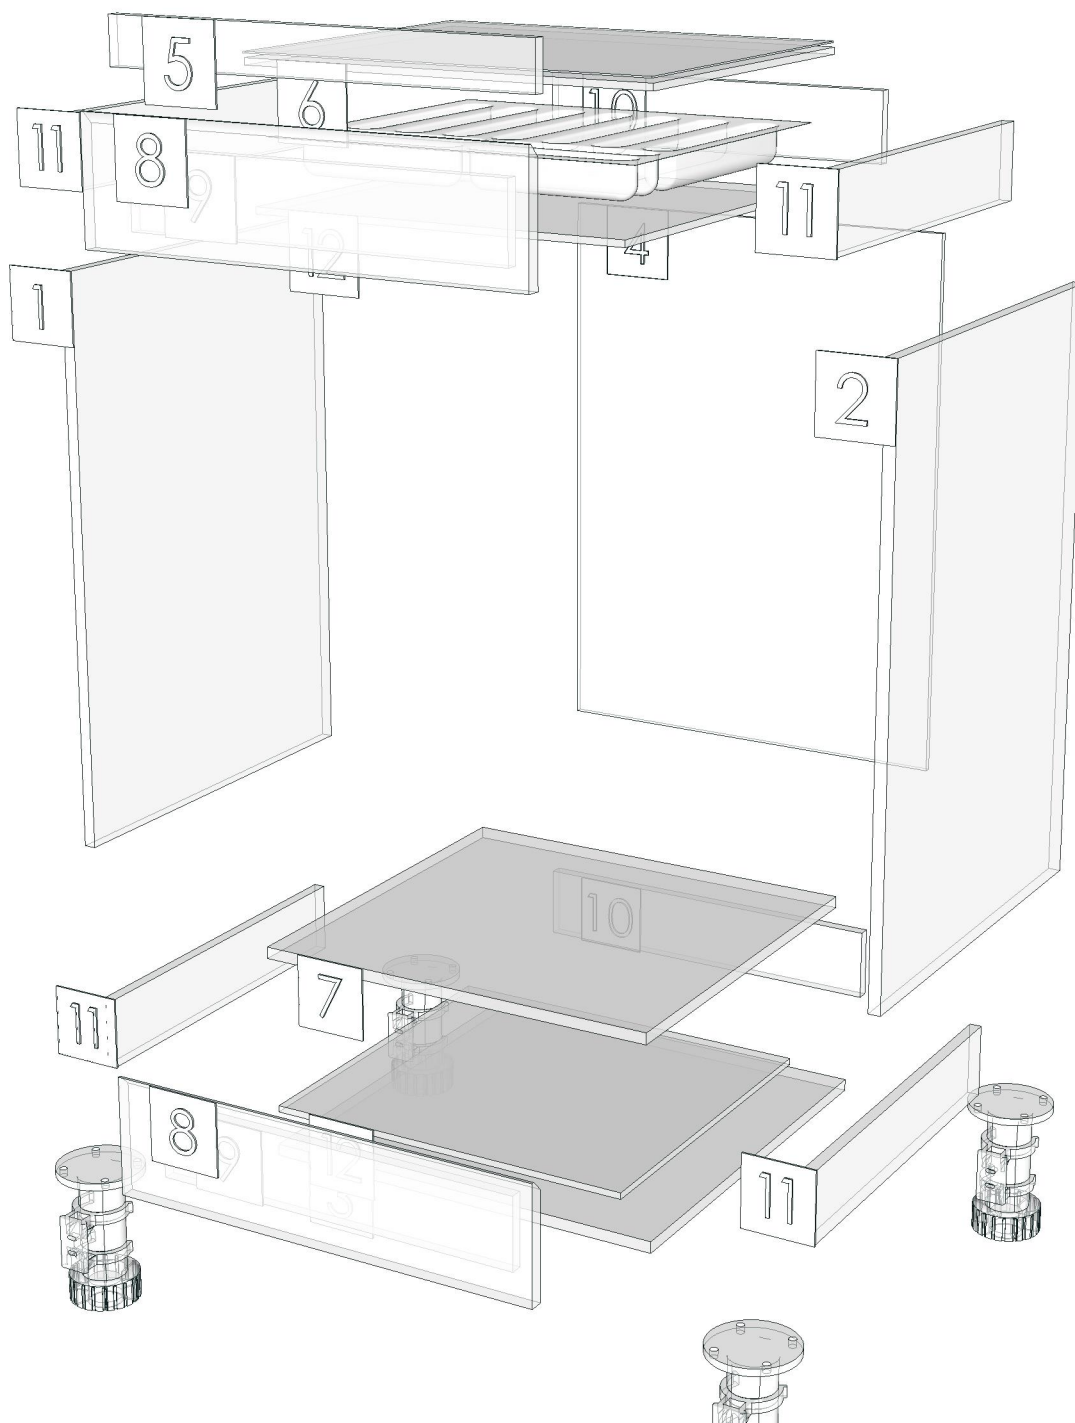

Edge

01.08=0.6 WHITE
01.477=0.6 GRAND OAK AQ2 A613 TH00

- K100R-160175947
- K101R-160175956
- K102R-160175966
- K104R-160175986
- K105R-160175997
- K107R-160176015

Model	-		
Creator	CHALEAMPHON	.BCP Name	INDEX_C3D_KITCHEN2
Reviewer		Order	H002261
Approves		Date	26/01/2026